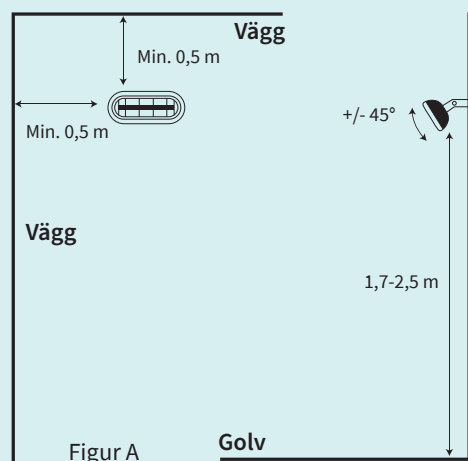

Montering

MINI kan monteras på både vägg och tak
– samt på ett av wishcos flexibla stativ

Väggmontage

Figur A