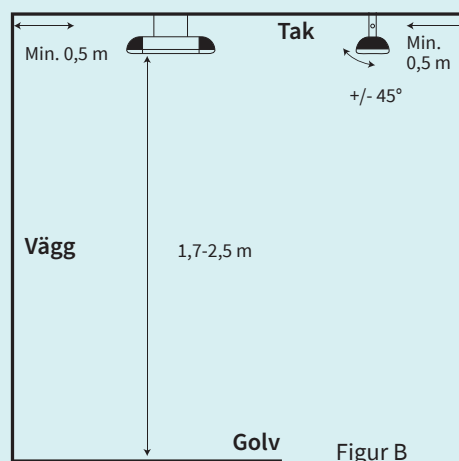

Takmontage

Figur B

Vägg-/takinstallation

Installation med Wishco Basepod stativ eller Wishco Tripod stativ

Monteringsfästen ingår vid köp av Wishco Basepod och Wishco Tripod.