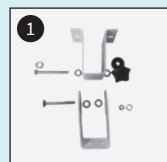

Vägg-/takinstallation