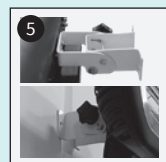

Vägg-/takinstallation