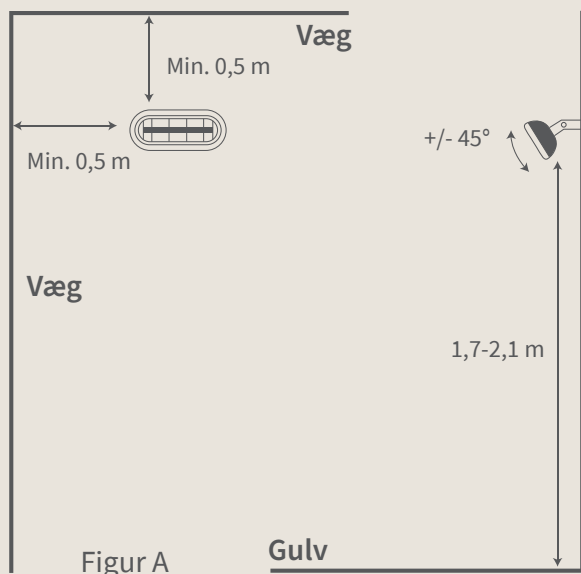

Effekt	1500 watt
Dækningsareal	Op til 14 m ²
Installation	Væg, loft og stativ
Størrelse	46 x 7,5 x 19 cm (L x H x D)
Vægt	2,2 kg
Teknologi	CarboTek®-teknologi
Varmelegeme	Wishco GlareFree® varmelegeme
Restlys	50-60 Lux/kW/m ²
Tilslutning	230 v / 50 hz
Min. sikring	10 amp
Sikkerhedsklasse	SK I
Tæthedsklasse	IP55
Materialer	Overflade: Lakeret pladestål, rustfrit stål og chrome Overfladebehandling: Højglans, dobbeltlakeret overflade
Kvalitetsgodkendelse	ISO 9001 / TÜV GS / CE / ROHS og CB
Fjernkontrol	Ikke muligt
Garanti	3 år – 2 år + 1 år ekstra

Dimensioner

L – Længde: 46 cm

D – Dybde: 19 cm

H1 – Højde: 7,5 cm

H2 – Højde inkl. standardbeslag: 12 cm

Kip: +/- 45°

wishco^o
VARME FOR ALLE

Montering

Wishco MINI kan monteres på både væg og i loft
 – samt på et af Wishcos fleksible stativer.

Vægmontering

Figur A

Loftmontering

Figur B

Væg-/loftmontering

Montering med Wishco Basepod stativ eller Wishco Tripod stativ