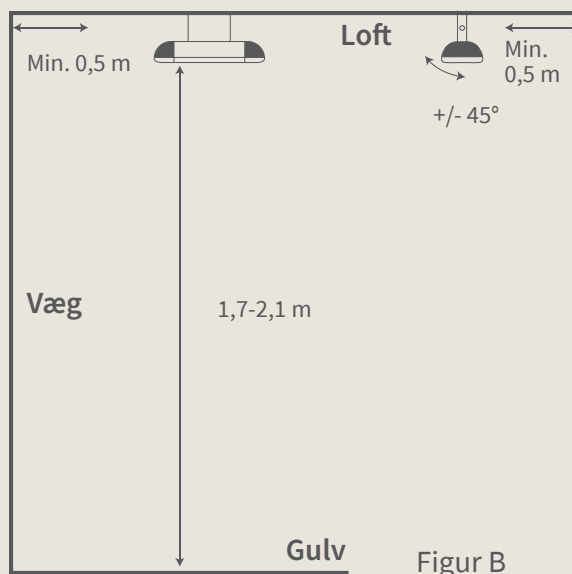

Effekt	1500 watt
Dækningsareal	Op til 14 m ²
Installation	Væg, loft og stativ
Størrelse	46 x 7,5 x 19 cm (L x H x D)
Vægt	2,2 kg
Teknologi	CarboTek®-teknologi
Varmelegeme	Wishco GlareFree® varmelegeme
Restlys	50-60 Lux/kW/m ²
Tilslutning	230 v / 50 hz
Min. sikring	10 amp
Sikkerhedsklasse	SK I
Tæthedsklasse	IP55
Materialer	Overflade: Lakeret pladestål, rustfrit stål og chrome Overfladebehandling: Højglans, dobbeltlakeret overflade
Kvalitetsgodkendelse	ISO 9001 / TÜV GS / CE / ROHS og CB
Fjernkontrol	Ikke muligt
Garanti	3 år – 2 år + 1 år ekstra

Dimensioner

L – Længde: 46 cm

D – Dybde: 19 cm

H1 – Højde: 7,5 cm

H2 – Højde inkl. standardbeslag: 12 cm

Kip: +/- 45°

wishco^o
VARME FOR ALLE

Montering

Wishco MINI kan monteres på både væg og i loft
 – samt på et af Wishcos fleksible stativer.

Vægmontering

Figur A

Loftmontering

Figur B

Væg-/loftmontering

Montering med Wishco Basepod stativ eller Wishco Tripod stativ