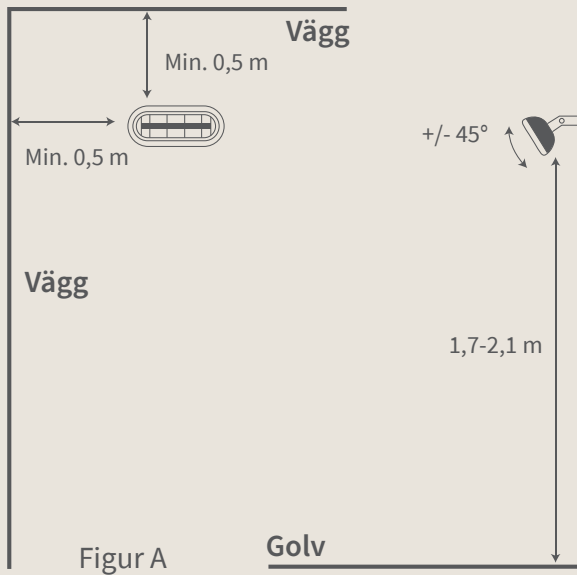

Effekt	2000 watt
Täcknings yta	Upp till 17 m ²
Installation	Vägg, tak och stativ
Mått	460 x 75 x 190 mm (L x H x D)
Vikt	2,2 kg
Teknologi	CarboTek [®] -teknologi
Värmeelement	Wishco GlareFree [®] värmeelement
Restljus	50-60 Lux/kW/m ²
Anslutning	230 v / 50 hz
Min. säkring	13 amp, gärna 16 amp
Säkerhetsklassning	SK I
IP klassning	IP55
Material	Produkt: Lackerad stålplåt, rostfritt stål och krom Lackering: Dubbelt lackerad yta, högglans
Kvalitetsgodkännande	ISO 9001 / TÜV GS / CE / ROHS och CB
Fjärrkontroll	Ej möjligt
Garanti	3 år – 2 år + 1 år extra

Dimensioner

L – Längd: 46 cm

D – Djup: 19 cm

H1 – Höjd: 7,5 cm

H2 – Höjd: inkl. standardbeslag: 12 cm

Tilt: +/- 45°

wishco[®]
VÄRME FÖR ALLA

Montering

Wishco MINI kan monteras på både vägg och tak
 – samt på ett av Wishcos flexibla stativ.

Väggmontage

Takmontage

Vägg-/takinstallation

Installation med Wishco Basepod stativ eller Wishco Tripod stativ

Monteringsfästen ingår vid köp av Wishco Basepod och Wishco Tripod