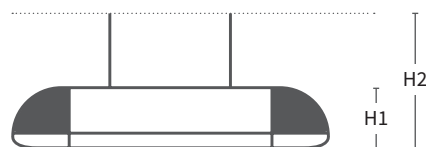

MINI

Tekniskt blad · Sverige · 2022

Wishco MINI[®] 2000

Värmelampan som är gjord för vårt nordiska klimat och har mjuka former, toppenbra effekt och passar in överallt. MINI 2000 värmer upp till 17 kvm men tar nästan ingen plats.

Effekt	2000 watt
Täcknings yta	Upp till 17 m ²
Installation	Vägg, tak och stativ
Mått	460 x 75 x 190 mm (L x H x D)
Vikt	2,2 kg
Teknologi	CarboTek [®] -teknologi
Värmeelement	Wishco GlareFree [®] värmeelement
Restljus	50-60 Lux/kW/m ²
Anslutning	230 v / 50 hz
Min. säkring	13 amp, gärna 16 amp
Säkerhetsklassning	SK I
IP klassning	IP55
Material	Produkt: Lackerad stålplåt, rostfritt stål och krom Lackering: Dubbelt lackerad yta, högglans
Kvalitetsgodkännande	ISO 9001 / TÜV GS / CE / ROHS och CB
Fjärrkontroll	Ej möjligt
Garanti	3 år – 2 år + 1 år extra

Dimensioner

L – Längd: 46 cm

D – Djup: 19 cm

H1 – Höjd: 7,5 cm

H2 – Höjd: inkl. standardbeslag: 12 cm

Tilt: +/- 45°

wishco[®]
VÄRME FÖR ALLA

Montering