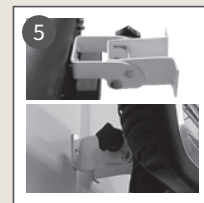

Wishco MINI kan monteras på både vägg och tak
 – samt på ett av Wishcos flexibla stativ.

Väggmontage

Takmontage

Vägg-/takinstallation

Installation med Wishco Basepod stativ eller Wishco Tripod stativ

Monteringsfästen ingår vid köp av Wishco Basepod och Wishco Tripod