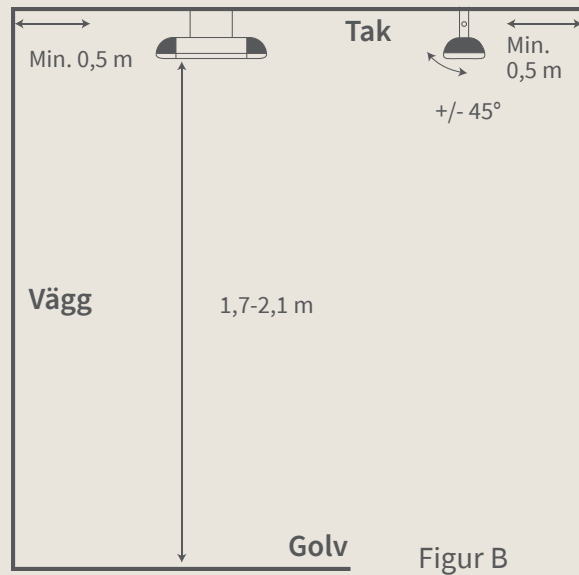

Effekt	2000 watt
Täcknings yta	Upp till 17 m ²
Installation	Vägg, tak och stativ
Mått	460 x 75 x 190 mm (L x H x D)
Vikt	2,2 kg
Teknologi	CarboTek [®] -teknologi
Värmeelement	Wishco GlareFree [®] värmeelement
Restljus	50-60 Lux/kW/m ²
Anslutning	230 v / 50 hz
Min. säkring	13 amp, gärna 16 amp
Säkerhetsklassning	SK I
IP klassning	IP55
Material	Produkt: Lackerad stålplåt, rostfritt stål och krom Lackering: Dubbelt lackerad yta, högglans
Kvalitetsgodkännande	ISO 9001 / TÜV GS / CE / ROHS och CB
Fjärrkontroll	Ej möjligt
Garanti	3 år – 2 år + 1 år extra

Dimensioner

L – Längd: 46 cm

D – Djup: 19 cm

H1 – Höjd: 7,5 cm

H2 – Höjd: inkl. standardbeslag: 12 cm

Tilt: +/- 45°

wishco[®]
VÄRME FÖR ALLA

Montering

Wishco MINI kan monteras på både vägg och tak
 – samt på ett av Wishcos flexibla stativ.

Väggmontage

Takmontage

Vägg-/takinstallation

Installation med Wishco Basepod stativ eller Wishco Tripod stativ

Monteringsfästen ingår vid köp av Wishco Basepod och Wishco Tripod