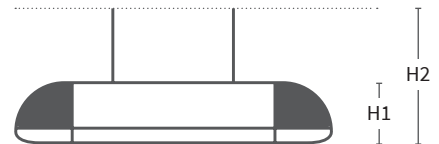

MINI

Tekniskt blad · Sverige · 2022

Wishco MINI® 1500

Värmelampan som är gjord för vårt nordiska klimat och har mjuka former, toppenbra effekt och passar in överallt. MINI 1500 värmer upp till 14 kvm men tar nästan ingen plats.

Effekt	1500 watt
Täcknings yta	Upp till 14 m ²
Installation	Vägg, tak och stativ
Mått	460 x 75 x 190 mm (L x H x D)
Vikt	2,2 kg
Teknologi	CarboTek®-teknologi
Värmeelement	Wishco GlareFree® värmeelement
Restljus	50-60 Lux/kW/m ²
Anslutning	230 v / 50 hz
Min. säkring	10 amp
Säkerhetsklassning	SK I
IP klassning	IP55
Material	Produkt: Lackerad stålplåt, rostfritt stål och krom Lackering: Dubbelt lackerad yta, högglass
Kvalitetsgodkännande	ISO 9001 / TÜV GS / CE / ROHS och CB
Fjärrkontroll	Ej möjligt
Garanti	3 år – 2 år + 1 år extra

Dimensioner

L – Längd: 46 cm

D – Djup: 19 cm

H1 – Höjd: 7,5 cm

H2 – Höjd: inkl. standardbeslag: 12 cm

Tilt: +/- 45°

wishco^o
VÄRME FÖR ALLA

Montering