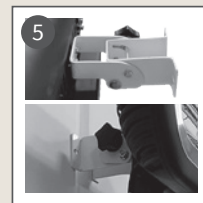

Wishco MINI kan monteras på både vägg och tak
 – samt på ett av Wishcos flexibla stativ.

Väggmontage

Takmontage

Vägg-/takinstallation

Installation med Wishco Basepod stativ eller Wishco Tripod stativ

Monteringsfästen ingår vid köp av Wishco Basepod och Wishco Tripod