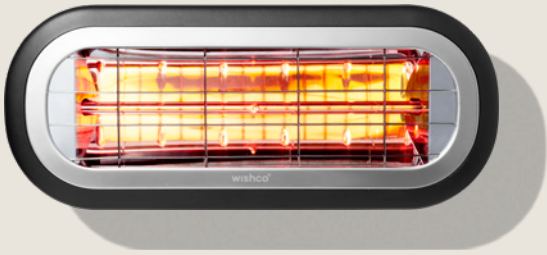

MINI

Tekniskt blad · Sverige · 2022

Wishco MINI® 1500

Värmelampan som är gjord för vårt nordiska klimat och har mjuka former, toppenbra effekt och passar in överallt. MINI 1500 värmer upp till 14 kvm men tar nästan ingen plats.

Effekt	1500 watt
Täcknings yta	Upp till 14 m ²
Installation	Vägg, tak och stativ
Mått	460 x 75 x 190 mm (L x H x D)
Vikt	2,2 kg
Teknologi	CarboTek®-teknologi
Värmeelement	Wishco GlareFree® värmeelement
Restljus	50-60 Lux/kW/m ²
Anslutning	230 v / 50 hz
Min. säkring	10 amp
Säkerhetsklassning	SK I
IP klassning	IP55
Material	Produkt: Lackerad stålplåt, rostfritt stål och krom Lackering: Dubbelt lackerad yta, högglass
Kvalitetsgodkännande	ISO 9001 / TÜV GS / CE / ROHS och CB
Fjärrkontroll	Ej möjligt
Garanti	3 år – 2 år + 1 år extra