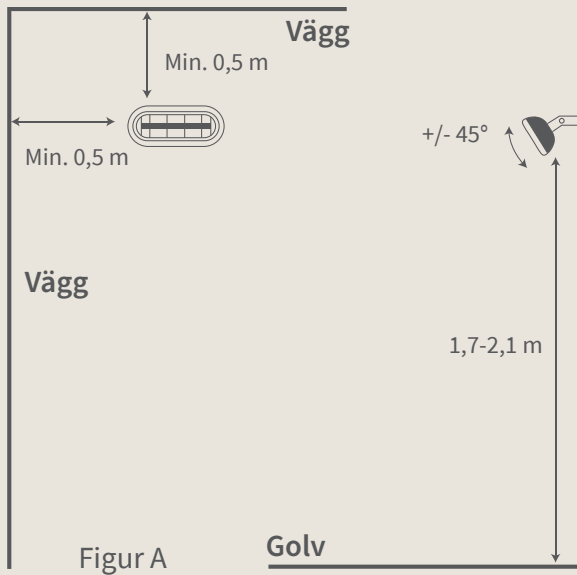

Effekt	1500 watt
Täcknings yta	Upp till 14 m ²
Installation	Vägg, tak och stativ
Mått	460 x 75 x 190 mm (L x H x D)
Vikt	2,2 kg
Teknologi	CarboTek®-teknologi
Värmeelement	Wishco GlareFree® värmeelement
Restljus	50-60 Lux/kW/m ²
Anslutning	230 v / 50 hz
Min. säkring	10 amp
Säkerhetsklassning	SK I
IP klassning	IP55
Material	Produkt: Lackerad stålplåt, rostfritt stål och krom Lackering: Dubbelt lackerad yta, högglass
Kvalitetsgodkännande	ISO 9001 / TÜV GS / CE / ROHS och CB
Fjärrkontroll	Ej möjligt
Garanti	3 år – 2 år + 1 år extra

Dimensioner

L – Längd: 46 cm

D – Djup: 19 cm

H1 – Höjd: 7,5 cm

H2 – Höjd: inkl. standardbeslag: 12 cm

Tilt: +/- 45°

wishco^o
VÄRME FÖR ALLA

Montering

Wishco MINI kan monteras på både vägg och tak
 – samt på ett av Wishcos flexibla stativ.

Väggmontage

Takmontage

Vägg-/takinstallation

Installation med Wishco Basepod stativ eller Wishco Tripod stativ

Monteringsfästen ingår vid köp av Wishco Basepod och Wishco Tripod