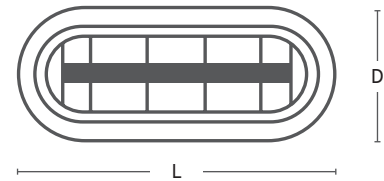

MINI

Tekniskt blad · Sverige · 2022

Wishco MINI® 1500

Värmelampan som är gjord för vårt nordiska klimat och har mjuka former, toppenbra effekt och passar in överallt. MINI 1500 värmer upp till 14 kvm men tar nästan ingen plats.

Effekt	1500 watt
Täcknings yta	Upp till 14 m ²
Installation	Vägg, tak och stativ
Mått	460 x 75 x 190 mm (L x H x D)
Vikt	2,2 kg
Teknologi	CarboTek®-teknologi
Värmeelement	Wishco GlareFree® värmeelement
Restljus	50-60 Lux/kW/m ²
Anslutning	230 v / 50 hz
Min. säkring	10 amp
Säkerhetsklassning	SK I
IP klassning	IP55
Material	Produkt: Lackerad stålplåt, rostfritt stål och krom Lackering: Dubbelt lackerad yta, högglass
Kvalitetsgodkännande	ISO 9001 / TÜV GS / CE / ROHS och CB
Fjärrkontroll	Ej möjligt
Garanti	3 år – 2 år + 1 år extra

Dimensioner

L – Längd: 46 cm

D – Djup: 19 cm

H1 – Höjd: 7,5 cm

H2 – Höjd: inkl. standardbeslag: 12 cm

Tilt: +/- 45°

wishco^o
VÄRME FÖR ALLA

Montering