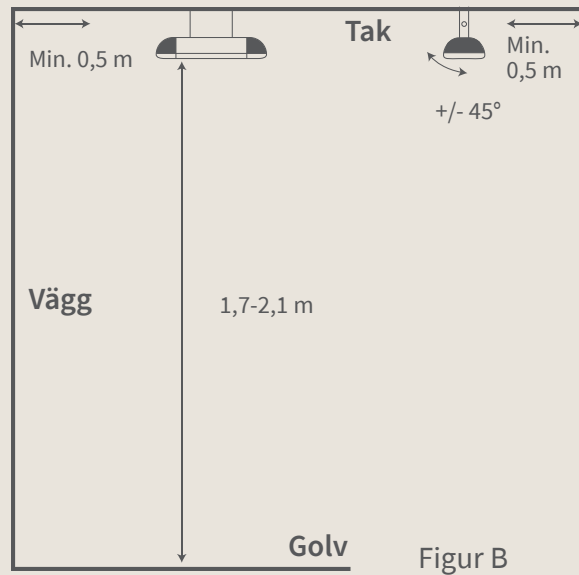

Effekt	1500 watt
Täcknings yta	Upp till 14 m ²
Installation	Vägg, tak och stativ
Mått	460 x 75 x 190 mm (L x H x D)
Vikt	2,2 kg
Teknologi	CarboTek®-teknologi
Värmeelement	Wishco GlareFree® värmeelement
Restljus	50-60 Lux/kW/m ²
Anslutning	230 v / 50 hz
Min. säkring	10 amp
Säkerhetsklassning	SK I
IP klassning	IP55
Material	Produkt: Lackerad stålplåt, rostfritt stål och krom Lackering: Dubbelt lackerad yta, högglass
Kvalitetsgodkännande	ISO 9001 / TÜV GS / CE / ROHS och CB
Fjärrkontroll	Ej möjligt
Garanti	3 år – 2 år + 1 år extra

Dimensioner

L – Längd: 46 cm

D – Djup: 19 cm

H1 – Höjd: 7,5 cm

H2 – Höjd: inkl. standardbeslag: 12 cm

Tilt: +/- 45°

wishco^o
VÄRME FÖR ALLA

Montering

Wishco MINI kan monteras på både vägg och tak
 – samt på ett av Wishcos flexibla stativ.

Väggmontage

Takmontage

Vägg-/takinstallation

Installation med Wishco Basepod stativ eller Wishco Tripod stativ

Monteringsfästen ingår vid köp av Wishco Basepod och Wishco Tripod