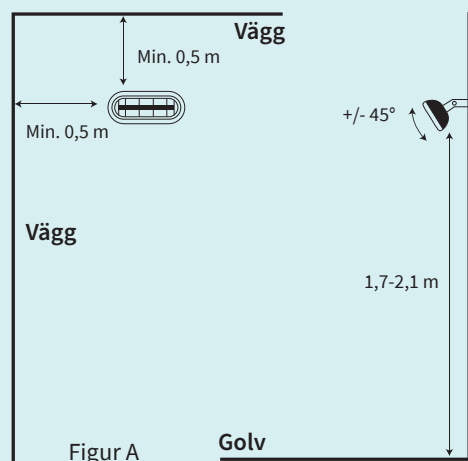

Montering

MINI kan monteras på både vägg och tak
– samt på ett av wishcos flexibla stativ

Väggmontage

Figur A