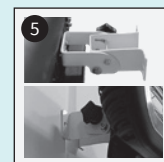

Montering

MINI kan monteras på både vägg och tak
– samt på ett av wishcos flexibla stativ

Väggmontage

Figur A

Takmontage

Figur B

Vägg-/takinstallation

Installation med Wishco Basepod stativ eller Wishco Tripod stativ

Monteringsfästen ingår vid köp av Wishco Basepod och Wishco Tripod.