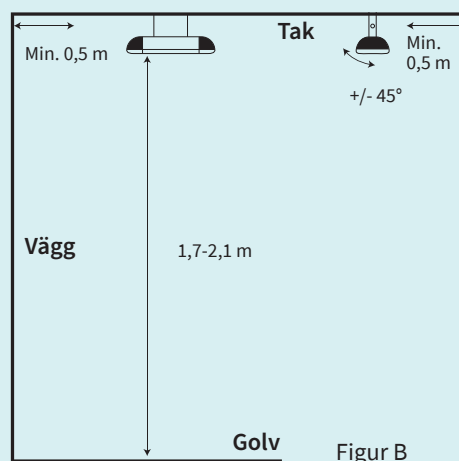

Tekniskt dokument • Sverige 2020

MINI 1500

Värmelampan med de mjuka linjerna, den minimalistiska designen och den stora värmeeffekten. Täcker upp till 14 m².

Dimensioner

• **L** – Längd: 460 mm • **D** – Djup: 190 mm • **H1** – Höjd: 75 mm • **H2** – Höjd: inkl. standardbeslag: 120 mm • **Tilt:** +/- 45°

Effekt	1500 watt
Täcknings yta	Upp till 14 m ²
Installation	Vägg, tak och stativ
Mått	460 x 75 x 190 mm (L x H x D)
Vikt	2,2 kg
Teknologi	CarboTek®-teknologi
Värmeelement	Wishco GlareFree® värmeelement
Restljus	50–60 Lux/kW/m ²
Förbrukning, watt	1500 watt
Anslutning	230 v / 50 hz
Min. säkring	10 amp

Montering

MINI kan monteras på både vägg och tak
– samt på ett av wishcos flexibla stativ

Väggmontage

Figur A

Takmontage

Figur B

Vägg-/takinstallation

Installation med Wishco Basepod stativ eller Wishco Tripod stativ