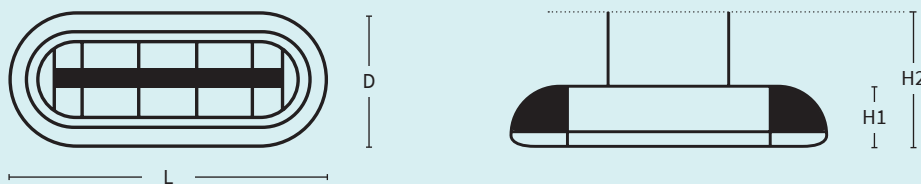

Tekniskt dokument • Sverige 2020

MINI 1500

Värmelampan med de mjuka linjerna, den minimalistiska designen och den stora värmeeffekten. Täcker upp till 14 m².

Dimensioner

• **L** – Längd: 460 mm • **D** – Djup: 190 mm • **H1** – Höjd: 75 mm • **H2** – Höjd: inkl. standardbeslag: 120 mm • **Tilt:** +/- 45°

Effekt	1500 watt
Täcknings yta	Upp till 14 m ²
Installation	Vägg, tak och stativ
Mått	460 x 75 x 190 mm (L x H x D)
Vikt	2,2 kg
Teknologi	CarboTek®-teknologi
Värmeelement	Wishco GlareFree® värmeelement
Restljus	50–60 Lux/kW/m ²
Förbrukning, watt	1500 watt
Anslutning	230 v / 50 hz
Min. säkring	10 amp

Montering

MINI kan monteras på både vägg och tak
– samt på ett av wishcos flexibla stativ

Väggmontage

Figur A

Takmontage

Figur B

Vägg-/takinstallation

Installation med Wishco Basepod stativ eller Wishco Tripod stativ