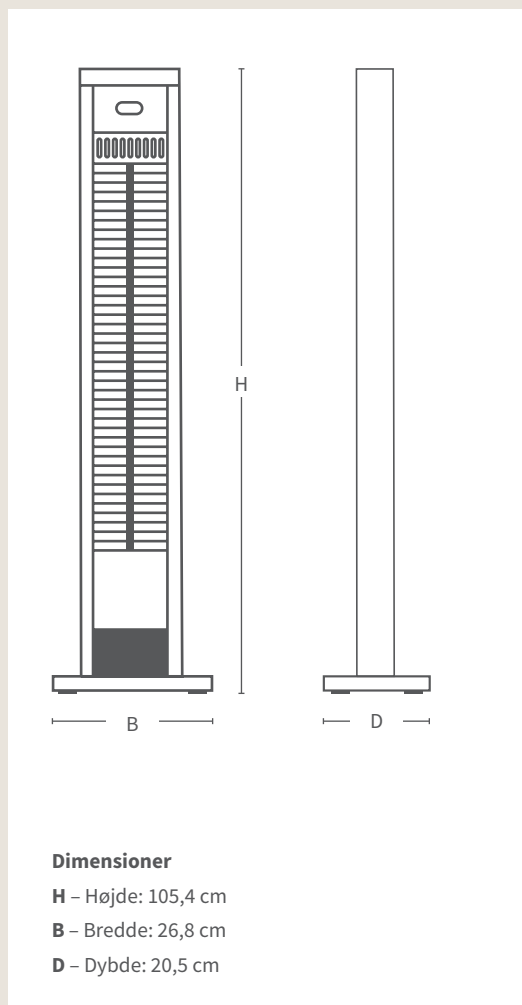

FLEX

Teknisk blad · Danmark · 2022

Wishco FLEX® 2000

Frihed og fleksibilitet. Ta' varmen med dig overalt med FLEX. Det stilrene, nordiske design passer ind alle steder, og så kan den stå stort set overalt – på altanen, balkonen, terrassen, ved bådhuset, i kolonihaven, alle steder.

Effekt	Regulérbar 2 trin – 1000/2000 watt
Dækningsareal	Op til 12 m ²
Installation	Kan placeres på alle plane overflader
Størrelse	103 x 17 x 6,5 cm (H x B x D), fod 2,4 x 26,8, x 20,5 cm
Vægt	4,2 kg
Teknologi	CarboTek®-teknologi
Varmelegeme	Wishco GlareFree® varmelegeme
Restlys	50–60 Lux/kW/m ²
Tilslutning	230 v / 50 hz
Min. sikring	13 amp, gerne 16 amp
Sikkerhedsklasse	SK I
Sikkerhed	Tiltfunktion: Slukker ved +/- 15 grader vinkel
Tæthedsklasse	IP55
Materialer	Overflade: Lakeret aluminium Overfladebehandling: Pulverlakeret overflade
Kvalitetsgodkendelse	ISO 9001 / TÜV GS / CE / ROHS og CB
Fjernkontrol	Ja, inkluderet
Garanti	3 år – 2 år + 1 år ekstra