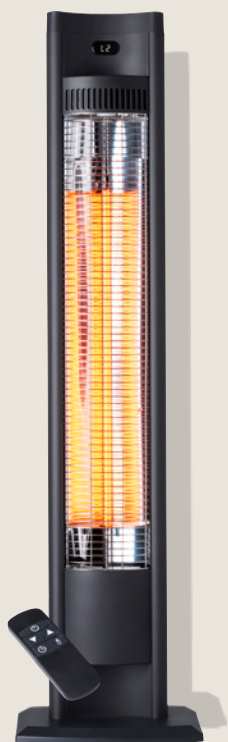

FLEX

Teknisk blad · Danmark · 2022

Wishco FLEX® 2000

Frihed og fleksibilitet. Ta' varmen med dig overalt med FLEX. Det stilrene, nordiske design passer ind alle steder, og så kan den stå stort set overalt – på altanen, balkonen, terrassen, ved bådhuset, i kolonihaven, alle steder.

Effekt	Regulérbar 2 trin – 1000/2000 watt
Dækningsareal	Op til 12 m ²
Installation	Kan placeres på alle plane overflader
Størrelse	103 x 17 x 6,5 cm (H x B x D), fod 2,4 x 26,8, x 20,5 cm
Vægt	4,2 kg
Teknologi	CarboTek®-teknologi
Varmelegeme	Wishco GlareFree® varmelegeme
Restlys	50–60 Lux/kW/m ²
Tilslutning	230 v / 50 hz
Min. sikring	13 amp, gerne 16 amp
Sikkerhedsklasse	SK I
Sikkerhed	Tiltfunktion: Slukker ved +/- 15 grader vinkel
Tæthedsklasse	IP55
Materialer	Overflade: Lakeret aluminium Overfladebehandling: Pulverlakeret overflade
Kvalitetsgodkendelse	ISO 9001 / TÜV GS / CE / ROHS og CB
Fjernkontrol	Ja, inkluderet
Garanti	3 år – 2 år + 1 år ekstra