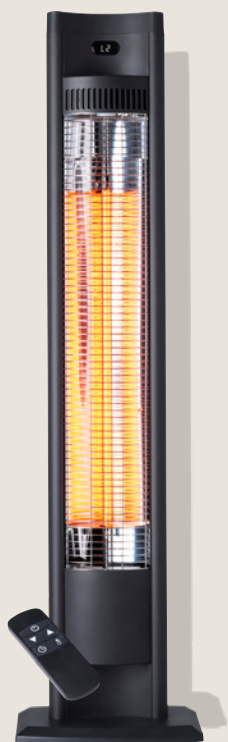

FLEX

Teknisk blad · Danmark · 2022

Wishco FLEX® 2000

Frihed og fleksibilitet. Ta' varmen med dig overalt med FLEX. Det stilrene, nordiske design passer ind alle steder, og så kan den stå stort set overalt – på altanen, balkonen, terrassen, ved bådhuset, i kolonihaven, alle steder.

Effekt	Regulérbar 2 trin – 1000/2000 watt
Dækningsareal	Op til 12 m ²
Installation	Kan placeres på alle plane overflader
Størrelse	103 x 17 x 6,5 cm (H x B x D), fod 2,4 x 26,8, x 20,5 cm
Vægt	4,2 kg
Teknologi	CarboTek®-teknologi
Varmelegeme	Wishco GlareFree® varmelegeme
Restlys	50–60 Lux/kW/m ²
Tilslutning	230 v / 50 hz
Min. sikring	10 amp
Sikkerhedsklasse	SK I
Sikkerhed	Tiltfunktion: Slukker ved +/- 15 grader vinkel
Tæthedsklasse	IP55
Materialer	Overflade: Lakeret aluminium Overfladebehandling: Pulverlakeret overflade
Kvalitetsgodkendelse	ISO 9001 / TÜV GS / CE / ROHS og CB
Fjernkontrol	Ja, inkluderet
Garanti	3 år – 2 år + 1 år ekstra