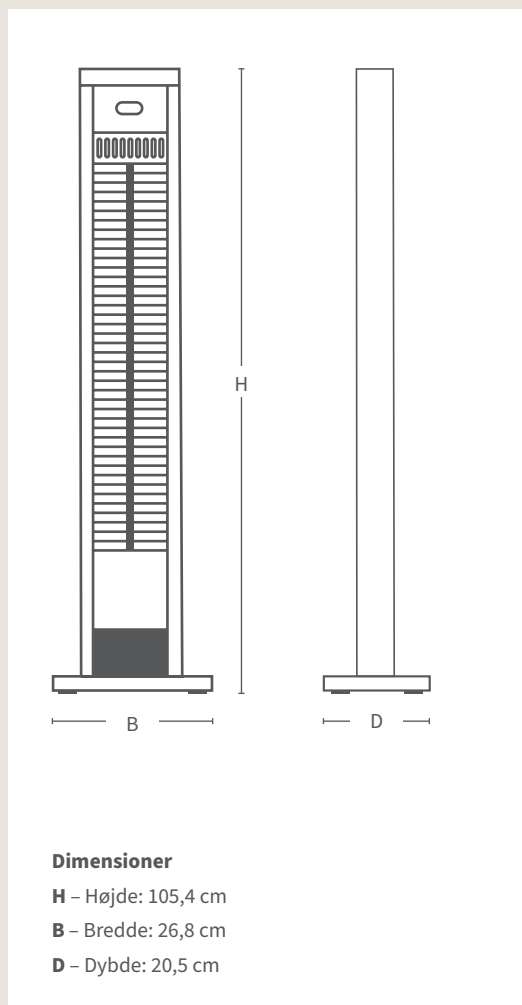

FLEX

Teknisk blad · Danmark · 2022

Wishco FLEX® 2000

Frihed og fleksibilitet. Ta' varmen med dig overalt med FLEX. Det stilrene, nordiske design passer ind alle steder, og så kan den stå stort set overalt – på altanen, balkonen, terrassen, ved bådhuset, i kolonihaven, alle steder.

Effekt	Regulérbar 2 trin – 1000/2000 watt
Dækningsareal	Op til 12 m ²
Installation	Kan placeres på alle plane overflader
Størrelse	103 x 17 x 6,5 cm (H x B x D), fod 2,4 x 26,8, x 20,5 cm
Vægt	4,2 kg
Teknologi	CarboTek®-teknologi
Varmelegeme	Wishco GlareFree® varmelegeme
Restlys	50–60 Lux/kW/m ²
Tilslutning	230 v / 50 hz
Min. sikring	10 amp
Sikkerhedsklasse	SK I
Sikkerhed	Tiltfunktion: Slukker ved +/- 15 grader vinkel
Tæthedsklasse	IP55
Materialer	Overflade: Lakeret aluminium Overfladebehandling: Pulverlakeret overflade
Kvalitetsgodkendelse	ISO 9001 / TÜV GS / CE / ROHS og CB
Fjernkontrol	Ja, inkluderet
Garanti	3 år – 2 år + 1 år ekstra