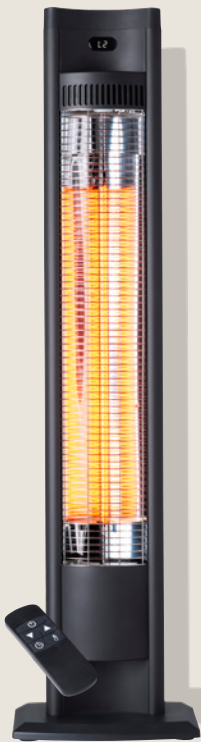

FLEX

Teknisk blad · Danmark · 2022

Wishco FLEX[®] 2000

Frihed og fleksibilitet. Ta' varmen med dig overalt med FLEX. Det stilrene, nordiske design passer ind alle steder, og så kan den stå stort set overalt – på altanen, balkonen, terrassen, ved bådhuset, i kolonihaven, alle steder.

Effekt	Regulérbar 2 trin – 1000/2000 watt
Dækningsareal	Op til 12 m ²
Installation	Kan placeres på alle plane overflader
Størrelse	103 x 17 x 6,5 cm (H x B x D), fod 2,4 x 26,8, x 20,5 cm
Vægt	4,2 kg
Teknologi	CarboTek [®] -teknologi
Varmelegeme	Wishco GlareFree [®] varmelegeme
Restlys	50–60 Lux/kW/m ²
Tilslutning	230 v / 50 hz
Min. sikring	10 amp
Sikkerhedsklasse	SK I
Sikkerhed	Tiltfunktion: Slukker ved +/- 15 grader vinkel
Tæthedsklasse	IP55
Materialer	Overflade: Lakeret aluminium Overfladebehandling: Pulverlakeret overflade
Kvalitetsgodkendelse	ISO 9001 / TÜV GS / CE / ROHS og CB
Fjernkontrol	Ja, inkluderet
Garanti	3 år – 2 år + 1 år ekstra

Dimensioner

H – Højde: 105,4 cm

B – Bredde: 26,8 cm

D – Dybde: 20,5 cm

wishco[®]
VARME FOR ALLE