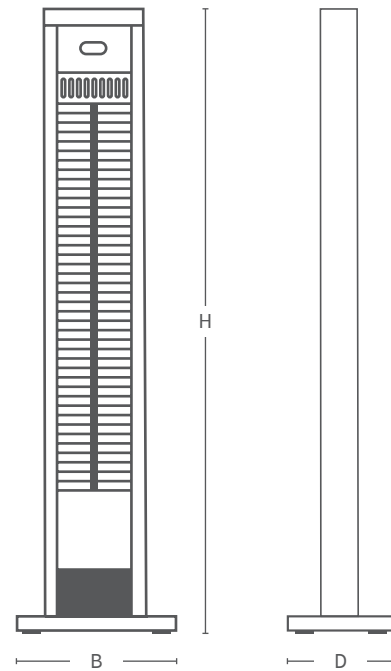

Effekt	Regulérbar 2 trin – 1000/2000 watt
Dækningsareal	Op til 12 m ²
Installation	Kan placeres på alle plane overflader
Størrelse	103 x 17 x 6,5 cm (H x B x D), fod 2,4 x 26,8, x 20,5 cm
Vægt	4,2 kg
Teknologi	CarboTek [®] -teknologi
Varmelegeme	Wishco GlareFree [®] varmelegeme
Restlys	50–60 Lux/kW/m ²
Tilslutning	230 v / 50 hz
Min. sikring	10 amp
Sikkerhedsklasse	SK I
Sikkerhed	Tiltfunktion: Slukker ved +/- 15 grader vinkel
Tæthedsklasse	IP55
Materialer	Overflade: Lakeret aluminium Overfladebehandling: Pulverlakeret overflade
Kvalitetsgodkendelse	ISO 9001 / TÜV GS / CE / ROHS og CB
Fjernkontrol	Ja, inkluderet
Garanti	3 år – 2 år + 1 år ekstra

Dimensioner

H – Højde: 105,4 cm

B – Bredde: 26,8 cm

D – Dybde: 20,5 cm

wishco[®]
VARME FOR ALLE