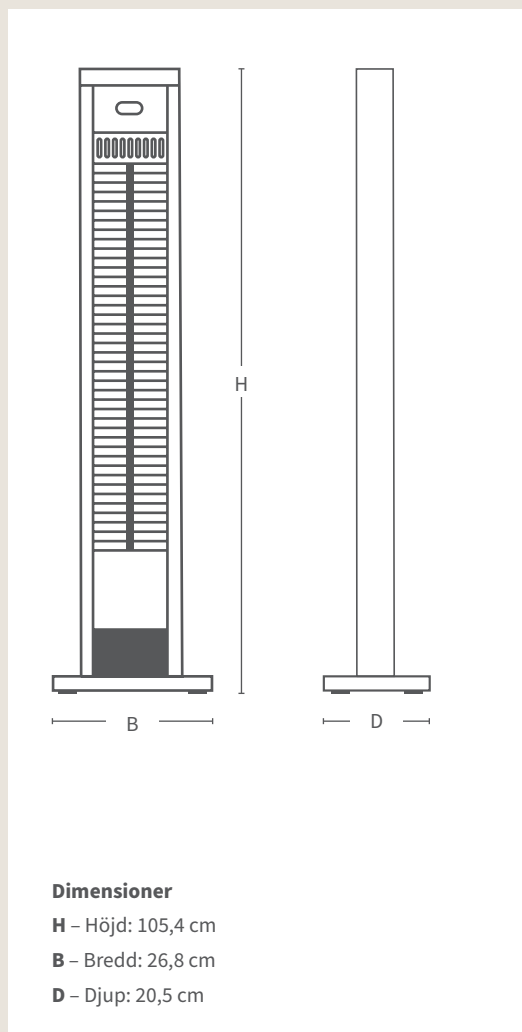

| | |
|-----------------------------|---|
| Effekt | Reglerbar i 2 steg – 1000/2000 watt |
| Täcknings yta | Upp till 12 m ² |
| Installation | Vägg, tak och stativ |
| Mått | 103 x 17 x 6,5 cm (H x B x D), fot 2,4 x 26,8, x 20,5 cm |
| Vikt | 4,2 kg |
| Teknologi | CarboTek®-teknologi |
| Värmeelement | Wishco GlareFree® värmeelement |
| Restljus | 50–60 Lux/kW/m ² |
| Anslutning | 230 v / 50 hz |
| Min. säkring | 10 amp |
| Säkerhetsklassning | SK I |
| Säkerhet | Tipp-skydd: Om värmelampen når en vinkel på +/- 15°, stängs den av automatiskt. |
| IP klassning | IP55 |
| Material | Produkt: Lackerad aluminium Lackering: Pulverlackerad yta |
| Kvalitetsgodkännande | ISO 9001 / TÜV GS / CE / ROHS och CB |
| Fjärrkontroll | Ingår |
| Garanti | 3 år – 2 år + 1 år extra |