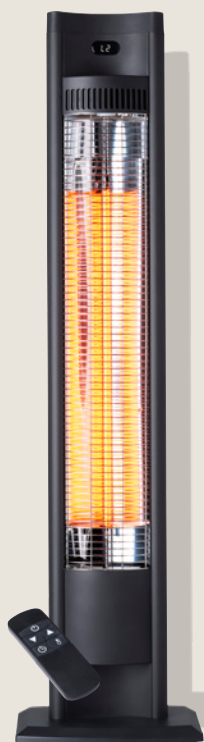

FLEX

Tekniskt blad · Sverige · 2022

Wishco FLEX® 2000

Frihet och flexibilitet. Ta med dig värmen överallt med FLEX. Den snygga, nordiska designen passar in överallt och den kan stå stort sett var som helst – på balkongen, terrassen, altanen, vid sjöboden, i koloniträdgården, överallt.

| | |
|-----------------------------|---|
| Effekt | Reglerbar i 2 steg – 1000/2000 watt |
| Täcknings yta | Upp till 12 m ² |
| Installation | Vägg, tak och stativ |
| Mått | 103 x 17 x 6,5 cm (H x B x D), fot 2,4 x 26,8, x 20,5 cm |
| Vikt | 4,2 kg |
| Teknologi | CarboTek®-teknologi |
| Värmeelement | Wishco GlareFree® värmeelement |
| Restljus | 50–60 Lux/kW/m ² |
| Anslutning | 230 v / 50 hz |
| Min. säkring | 10 amp |
| Säkerhetsklassning | SK I |
| Säkerhet | Tipp-skydd: Om värmelampen når en vinkel på +/- 15°, stängs den av automatiskt. |
| IP klassning | IP55 |
| Material | Produkt: Lackerad aluminium Lackering: Pulverlackerad yta |
| Kvalitetsgodkännande | ISO 9001 / TÜV GS / CE / ROHS och CB |
| Fjärrkontroll | Ingår |
| Garanti | 3 år – 2 år + 1 år extra |