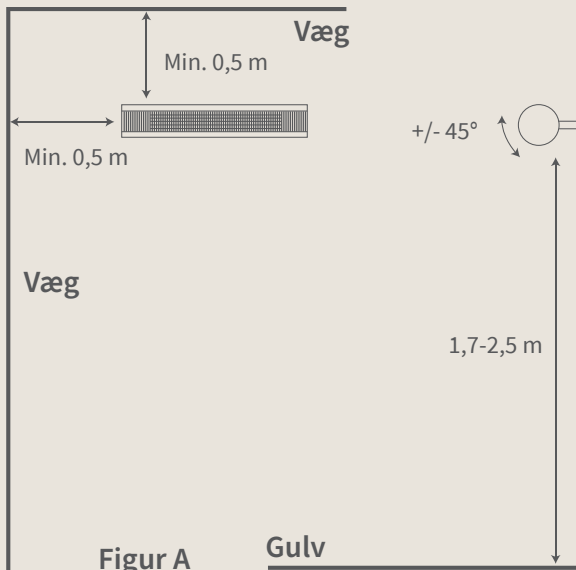

Effekt	2000 watt
Dækningsareal	Op til 17 m ²
Installation	Væg, loft og stativ
Størrelse	78 x 13,5 x 12,5 mm (L x H x D)
Vægt	2,9 kg
Teknologi	CarboTek [®] -teknologi
Varmelegeme	Wishco GlareFree [®] varmelegeme
Restlys	50-60 Lux/kW/m ²
Tilslutning	230 v / 50 hz
Min. sikring	13 amp, gerne 16 amp
Sikkerhedsklasse	SK I
Sikkerhed	Anti-vælte-funktion: Hvis varmelampen når en vinkel på over 45°, slukkes den automatisk.
Tæthedsklasse	IP 65/66
Materialer	Overflade: Lakeret pladestål og rustfrit stål Overfladebehandling: 3 x overfladebehandling for ekstra korrosionsbeskyttelse
Kvalitetsgodkendelse	ISO 9001 / TÜV GS / CE / ROHS og CB
Fjernkontrol	Ja, inkluderet
Garanti	3 år - 2 år + 1 år ekstra

wishco[®]
VARME FOR ALLE

Montering

Wishco PRO kan monteres på både væg og loft
 – samt på et af Wishcos fleksible stativer.

Vægmontering

Figur A

Loftsmontering

Figur B

Montering med Wishco Basepod stativ eller Wishco Tripod stativ