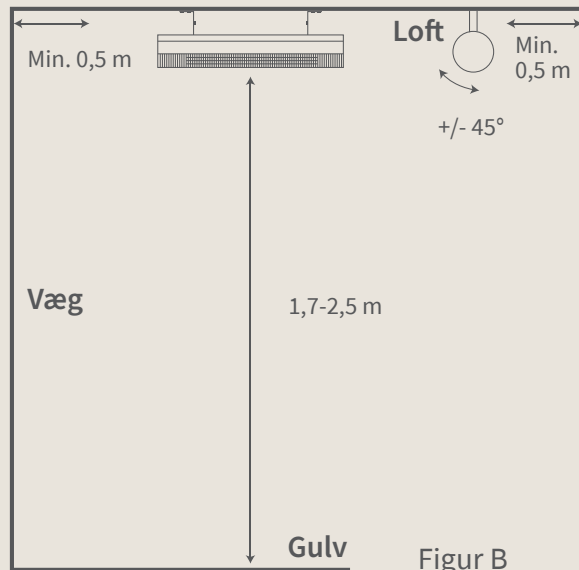

Effekt	2000 watt
Dækningsareal	Op til 17 m ²
Installation	Væg, loft og stativ
Størrelse	78 x 13,5 x 12,5 mm (L x H x D)
Vægt	2,9 kg
Teknologi	CarboTek [®] -teknologi
Varmelegeme	Wishco GlareFree [®] varmelegeme
Restlys	50-60 Lux/kW/m ²
Tilslutning	230 v / 50 hz
Min. sikring	13 amp, gerne 16 amp
Sikkerhedsklasse	SK I
Sikkerhed	Anti-vælte-funktion: Hvis varmelampen når en vinkel på over 45°, slukkes den automatisk.
Tæthedsklasse	IP 65/66
Materialer	Overflade: Lakeret pladestål og rustfrit stål Overfladebehandling: 3 x overfladebehandling for ekstra korrosionsbeskyttelse
Kvalitetsgodkendelse	ISO 9001 / TÜV GS / CE / ROHS og CB
Fjernkontrol	Ja, inkluderet
Garanti	3 år - 2 år + 1 år ekstra

wishco[®]
VARME FOR ALLE

Montering

Wishco PRO kan monteres på både væg og loft
 – samt på et af Wishcos fleksible stativer.

Vægmontering

Figur A

Loftsmontering

Figur B

Montering med Wishco Basepod stativ eller Wishco Tripod stativ