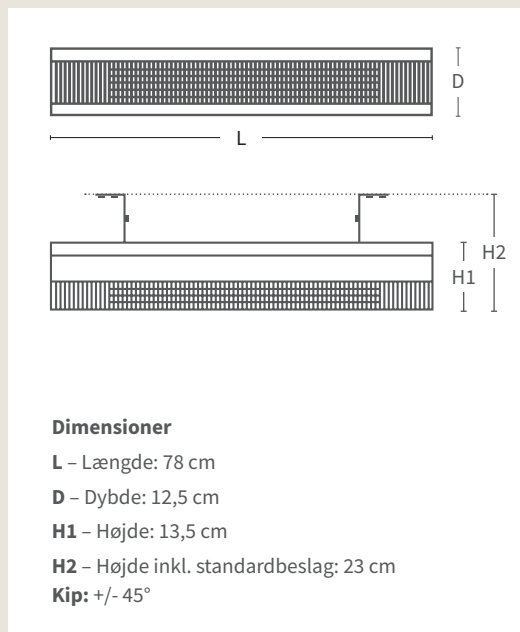

Effekt	2000 watt
Dækningsareal	Op til 17 m ²
Installation	Væg, loft og stativ
Størrelse	78 x 13,5 x 12,5 mm (L x H x D)
Vægt	2,9 kg
Teknologi	CarboTek [®] -teknologi
Varmelegeme	Wishco GlareFree [®] varmelegeme
Restlys	50-60 Lux/kW/m ²
Tilslutning	230 v / 50 hz
Min. sikring	13 amp, gerne 16 amp
Sikkerhedsklasse	SK I
Sikkerhed	Anti-vælte-funktion: Hvis varmelampen når en vinkel på over 45°, slukkes den automatisk.
Tæthedsklasse	IP 65/66
Materialer	Overflade: Lakeret pladestål og rustfrit stål Overfladebehandling: 3 x overfladebehandling for ekstra korrosionsbeskyttelse
Kvalitetsgodkendelse	ISO 9001 / TÜV GS / CE / ROHS og CB
Fjernkontrol	Ja, inkluderet
Garanti	3 år - 2 år + 1 år ekstra