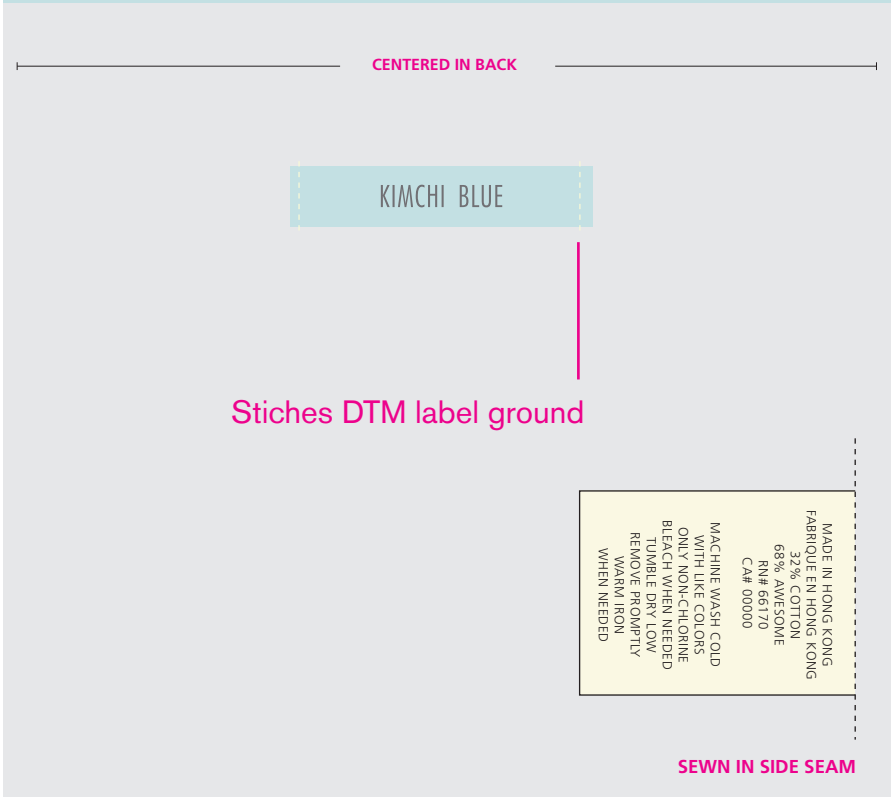

WACC-KB-M1
PS071023-F

WACC-KB-CC1

Font Frutiger 45 light 5pt.

WACC-KB-J3
PS071221-M

UR-ALLCARE7

UR-ALLCARE2

OR

KIMCHI BLUE WACC Kimchi & Blue Package B