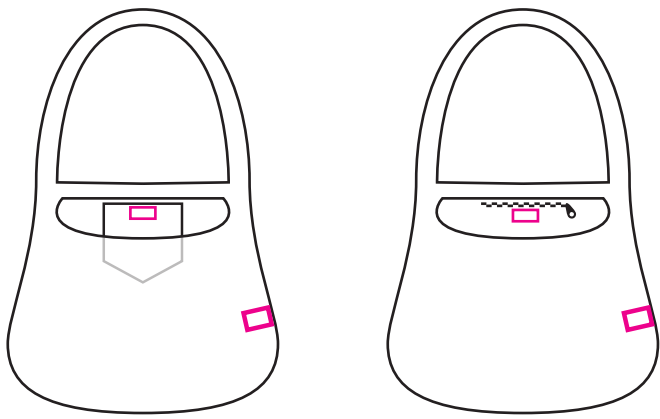

COOPERATIVE

WACC Package A

CENTERED IN BACK NECK

COOPERATIVE

32% COTTON
68% AWESOME
RN# 66170
CA# 00000

MACHINE WASH COLD
WITH LIKE COLORS
ONLY NON-CHLORINE
BLEACH WHEN NEEDED
TUMBLE DRY LOW
REMOVE PROMPTLY
WARM IRON
WHEN NEEDED

SEWN IN SIDE SEAM

CO-M2

2.375"

UO-EU-CC-W

60% COTTON
40% POLYESTER
MACHINE WASH WARM
SEPARATELY
ONLY NON-CHLORINE BLEACH
WHEN NEEDED
TUMBLE DRY LOW
WARM IRON IF NEEDED
CAN BE DRY CLEANED

60% COTON
40% POLYESTER
LAVER EN MACHINE
À L'EAU TIÈDE SÉPARÉMENT
AGENT DE BLANCHIMENT
SANS CHLORE SEULEMENT
SI NÉCESSAIRE SÉCHER PAR
CULBUTAGE
À BASSE TEMPÉRATURE
MOYENNE SI NÉCESSAIRE
PEUT ÊTRE NETTOYÉ À SEC

COO SPANISH
CONTENT IN SPANISH

CONTENT IN GERMAN

CONTENT IN ITALIAN

RN 66170
CA 32054
FOR EU
24 MARKET PLACE, 3RD FLOOR
LONDON, UK W1W8AN
BATCH #

UR-ALLCARE7

UR-ALLCARE2

95% Nylon-5%Polyester-4%Spandex
2% Spandex-95%Polyester-3%Spandex
1% Polyester-95%Polyester-4%Spandex-2%Spandex
1% Cotton-95%Polyester-4%Spandex-2%Spandex
Made in China/Fabrique en Chine/Hecho en China

OR

95% Nylon-5%Polyester-4%Spandex
2% Spandex-95%Polyester-3%Spandex
1% Polyester-95%Polyester-4%Spandex-2%Spandex
1% Cotton-95%Polyester-4%Spandex-2%Spandex
Made in China/Fabrique en Chine/Hecho en China