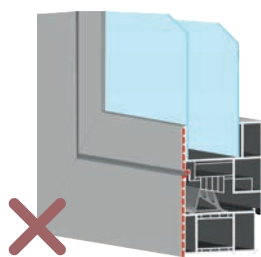

TECHNOLOGIA OKIENNA

Gdzie instaluje się FlexScreen?

FlexScreen montuje się między ramą okienną a skrzydłem okiennym. FlexScreen doskonale nadaje się do bardzo popularnych okien uchylno-rozwiernych. Okno pozostaje w pełni funkcjonalne bez konieczności demontażu moskitiery.

Dla jakiego typu okien jest przeznaczona FlexScreen?

FlexScreen pasuje bez profilu adaptacyjnego do **odsadzonych okien PVC** o geometrii zgodnej z przedstawionym rysunkiem.

Dla jakich okien FlexScreen nie jest jeszcze odpowiednia?

Okna licowane

Okna aluminiowe

Okna Drewniane

Ramy z dodatkowym profilem

Precyzyjny pomiar to klucz do sukcesu

Pierwszym i najważniejszym krokiem w instalacji FlexScreen jest poprawny pomiar ramy okiennej.

Mierzy się tylko wewnętrzny wymiar ramy okiennej (zielony); jest to wymiar od jednej do drugiej wewnętrznej strony ramy okiennej. Proszę nie mierzyć wymiaru prześwitu (czerwony) jest to rozmiar otworu okiennego.