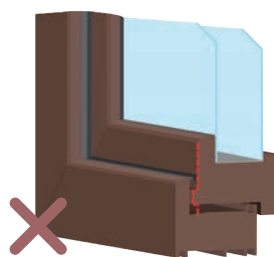

TECHNOLOGIA OKIENNA

Gdzie instaluje się FlexScreen?

FlexScreen montuje się między ramą okienną a skrzydłem okiennym. FlexScreen doskonale nadaje się do bardzo popularnych okien uchylno-rozwiernych. Okno pozostaje w pełni funkcjonalne bez konieczności demontażu moskitiery.

Dla jakiego typu okien jest przeznaczona FlexScreen?

FlexScreen pasuje bez profilu adaptacyjnego do **odsadzonych okien PVC** o geometrii zgodnej z przedstawionym rysunkiem.

Dla jakich okien FlexScreen nie jest jeszcze odpowiednia?

FlexScreen zazwyczaj nie pasuje bez adaptera do okien **drewnianych** ani **aluminiowych**. Dotyczy to również okien ze skrzydłem licowanym z ramą oraz okien z **dodatkowym profilem na skrzydle**. **Uwaga:** w przypadku ram okiennych z uszczelką środkową należy upewnić się że odległość między uszczelką środkową a ramą czołową wynosi minimum **10mm**.

Okna licowane

Okna aluminiowe

Okna Drewniane

Ramy z dodatkowym profilem

Precyzyjny pomiar to klucz do sukcesu

Pierwszym i najważniejszym krokiem w instalacji FlexScreen jest poprawny pomiar ramy okiennej.

Mierzy się tylko wewnętrzny wymiar ramy okiennej (zielony); jest to wymiar od jednej do drugiej wewnętrznej strony ramy okiennej. Proszę nie mierzyć wymiaru prześwitu (czerwony) jest to rozmiar otworu okiennego.