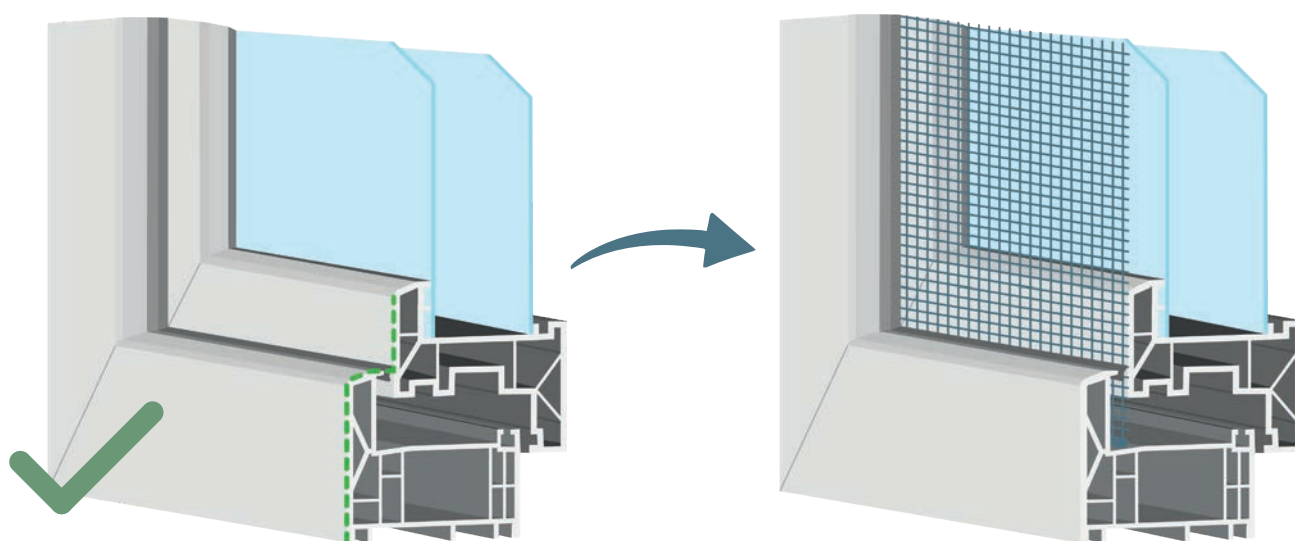

TECHNOLOGIA OKIENNA

Gdzie instaluje się FlexScreen?

FlexScreen montuje się między ramą okienną a skrzydłem okiennym. FlexScreen doskonale nadaje się do bardzo popularnych okien uchylno-rozwiernych. Okno pozostaje w pełni funkcjonalne bez konieczności demontażu moskitiery.

Dla jakiego typu okien jest przeznaczona FlexScreen?

FlexScreen pasuje bez profilu adaptacyjnego do **odsadzonych okien PVC** o geometrii zgodnej z przedstawionym rysunkiem.

Dla jakich okien FlexScreen nie jest jeszcze odpowiednia?

FlexScreen zazwyczaj nie pasuje bez adaptera do okien **drewnianych** ani **aluminiowych**. Dotyczy to również okien ze skrzydłem licowanym z ramą oraz okien z **dodatkowym profilem na skrzydle**. **Uwaga:** w przypadku ram okiennych z uszczelką środkową należy upewnić się że odległość między uszczelką środkową a ramą czołową wynosi minimum **10mm**.