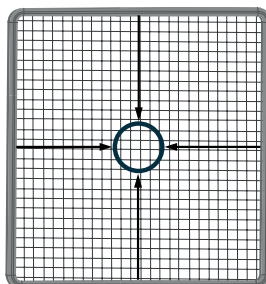

Mocna i zarazem wytrzymała

Ramka ze stali sprężynowej, pokryta PCV oraz z domieszką stali węglowej jest odporna na promienie UV a włókna szklane zapewniają użytkowanie przez wiele lat.