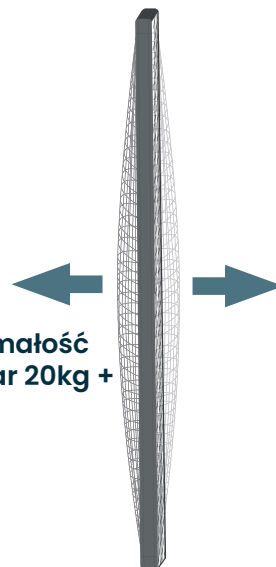

Wytrzymałość na ciężar 20kg +