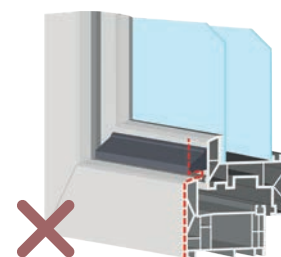

FlexScreen zazwyczaj nie pasuje bez adaptera do okien **drewnianych** ani **aluminiowych**. Dotyczy to również okien ze skrzydłem licowanym z ramą oraz okien z **dodatkowym profilem na skrzydle**. **Uwaga:** w przypadku ram okiennych z uszczelką środkową należy upewnić się że odległość między uszczelką środkową a ramą czołową wynosi minimum **10mm**.

Okna licowane

Okna aluminiowe

Okna Drewniane

Ramy z dodatkowym profilem

Precyzyjny pomiar to klucz do sukcesu

Pierwszym i najważniejszym krokiem w instalacji FlexScreen jest poprawny pomiar ramy okiennej.

Mierzy się tylko wewnętrzny wymiar ramy okiennej (zielony); jest to wymiar od jednej do drugiej wewnętrznej strony ramy okiennej. Proszę nie mierzyć wymiaru prześwitu (czerwony) jest to rozmiar otworu okiennego.