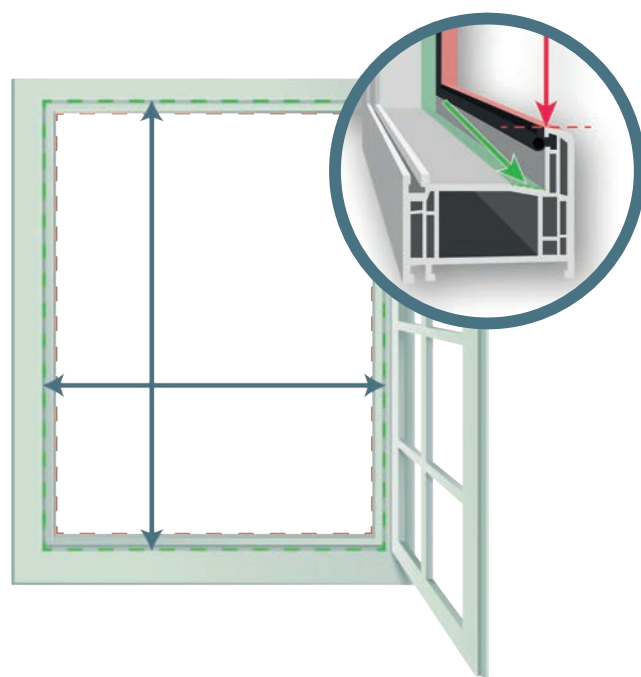

TECHNOLOGIA OKIENNA

Gdzie instaluje się FlexScreen?

FlexScreen montuje się między ramą okienną a skrzydłem okiennym. FlexScreen doskonale nadaje się do bardzo popularnych okien uchylno-rozwiernych. Okno pozostaje w pełni funkcjonalne bez konieczności demontażu moskitiery.

FlexScreen zazwyczaj nie pasuje bez adaptera do okien **drewnianych** ani **aluminiowych**. Dotyczy to również okien ze skrzydłem licowanym z ramą oraz okien z **dodatkowym profilem na skrzydle**. **Uwaga:** w przypadku ram okiennych z uszczelką środkową należy upewnić się że odległość między uszczelką środkową a ramą czołową wynosi minimum **10mm**.

Okna licowane

Okna aluminiowe

Okna Drewniane

Ramy z dodatkowym profilem

Precyzyjny pomiar to klucz do sukcesu

Pierwszym i najważniejszym krokiem w instalacji FlexScreen jest poprawny pomiar ramy okiennej.

Mierzy się tylko wewnętrzny wymiar ramy okiennej (zielony); jest to wymiar od jednej do drugiej wewnętrznej strony ramy okiennej. Proszę nie mierzyć wymiaru prześwitu (czerwony) jest to rozmiar otworu okiennego.

Więcej informacji i pomoc
w pomiarze znajdziesz tutaj:

IDEALNE NA KAŻDĄ PODRÓŻ – FlexScreen dla kamperów

FlexScreen to rozwiązanie nie tylko dla Twojego domu, ale również dla Twojego kampera! Koniec z irytującymi owadami w kamperze, ponieważ montaż i demontaż siatki odbywa się w mgnieniu oka.