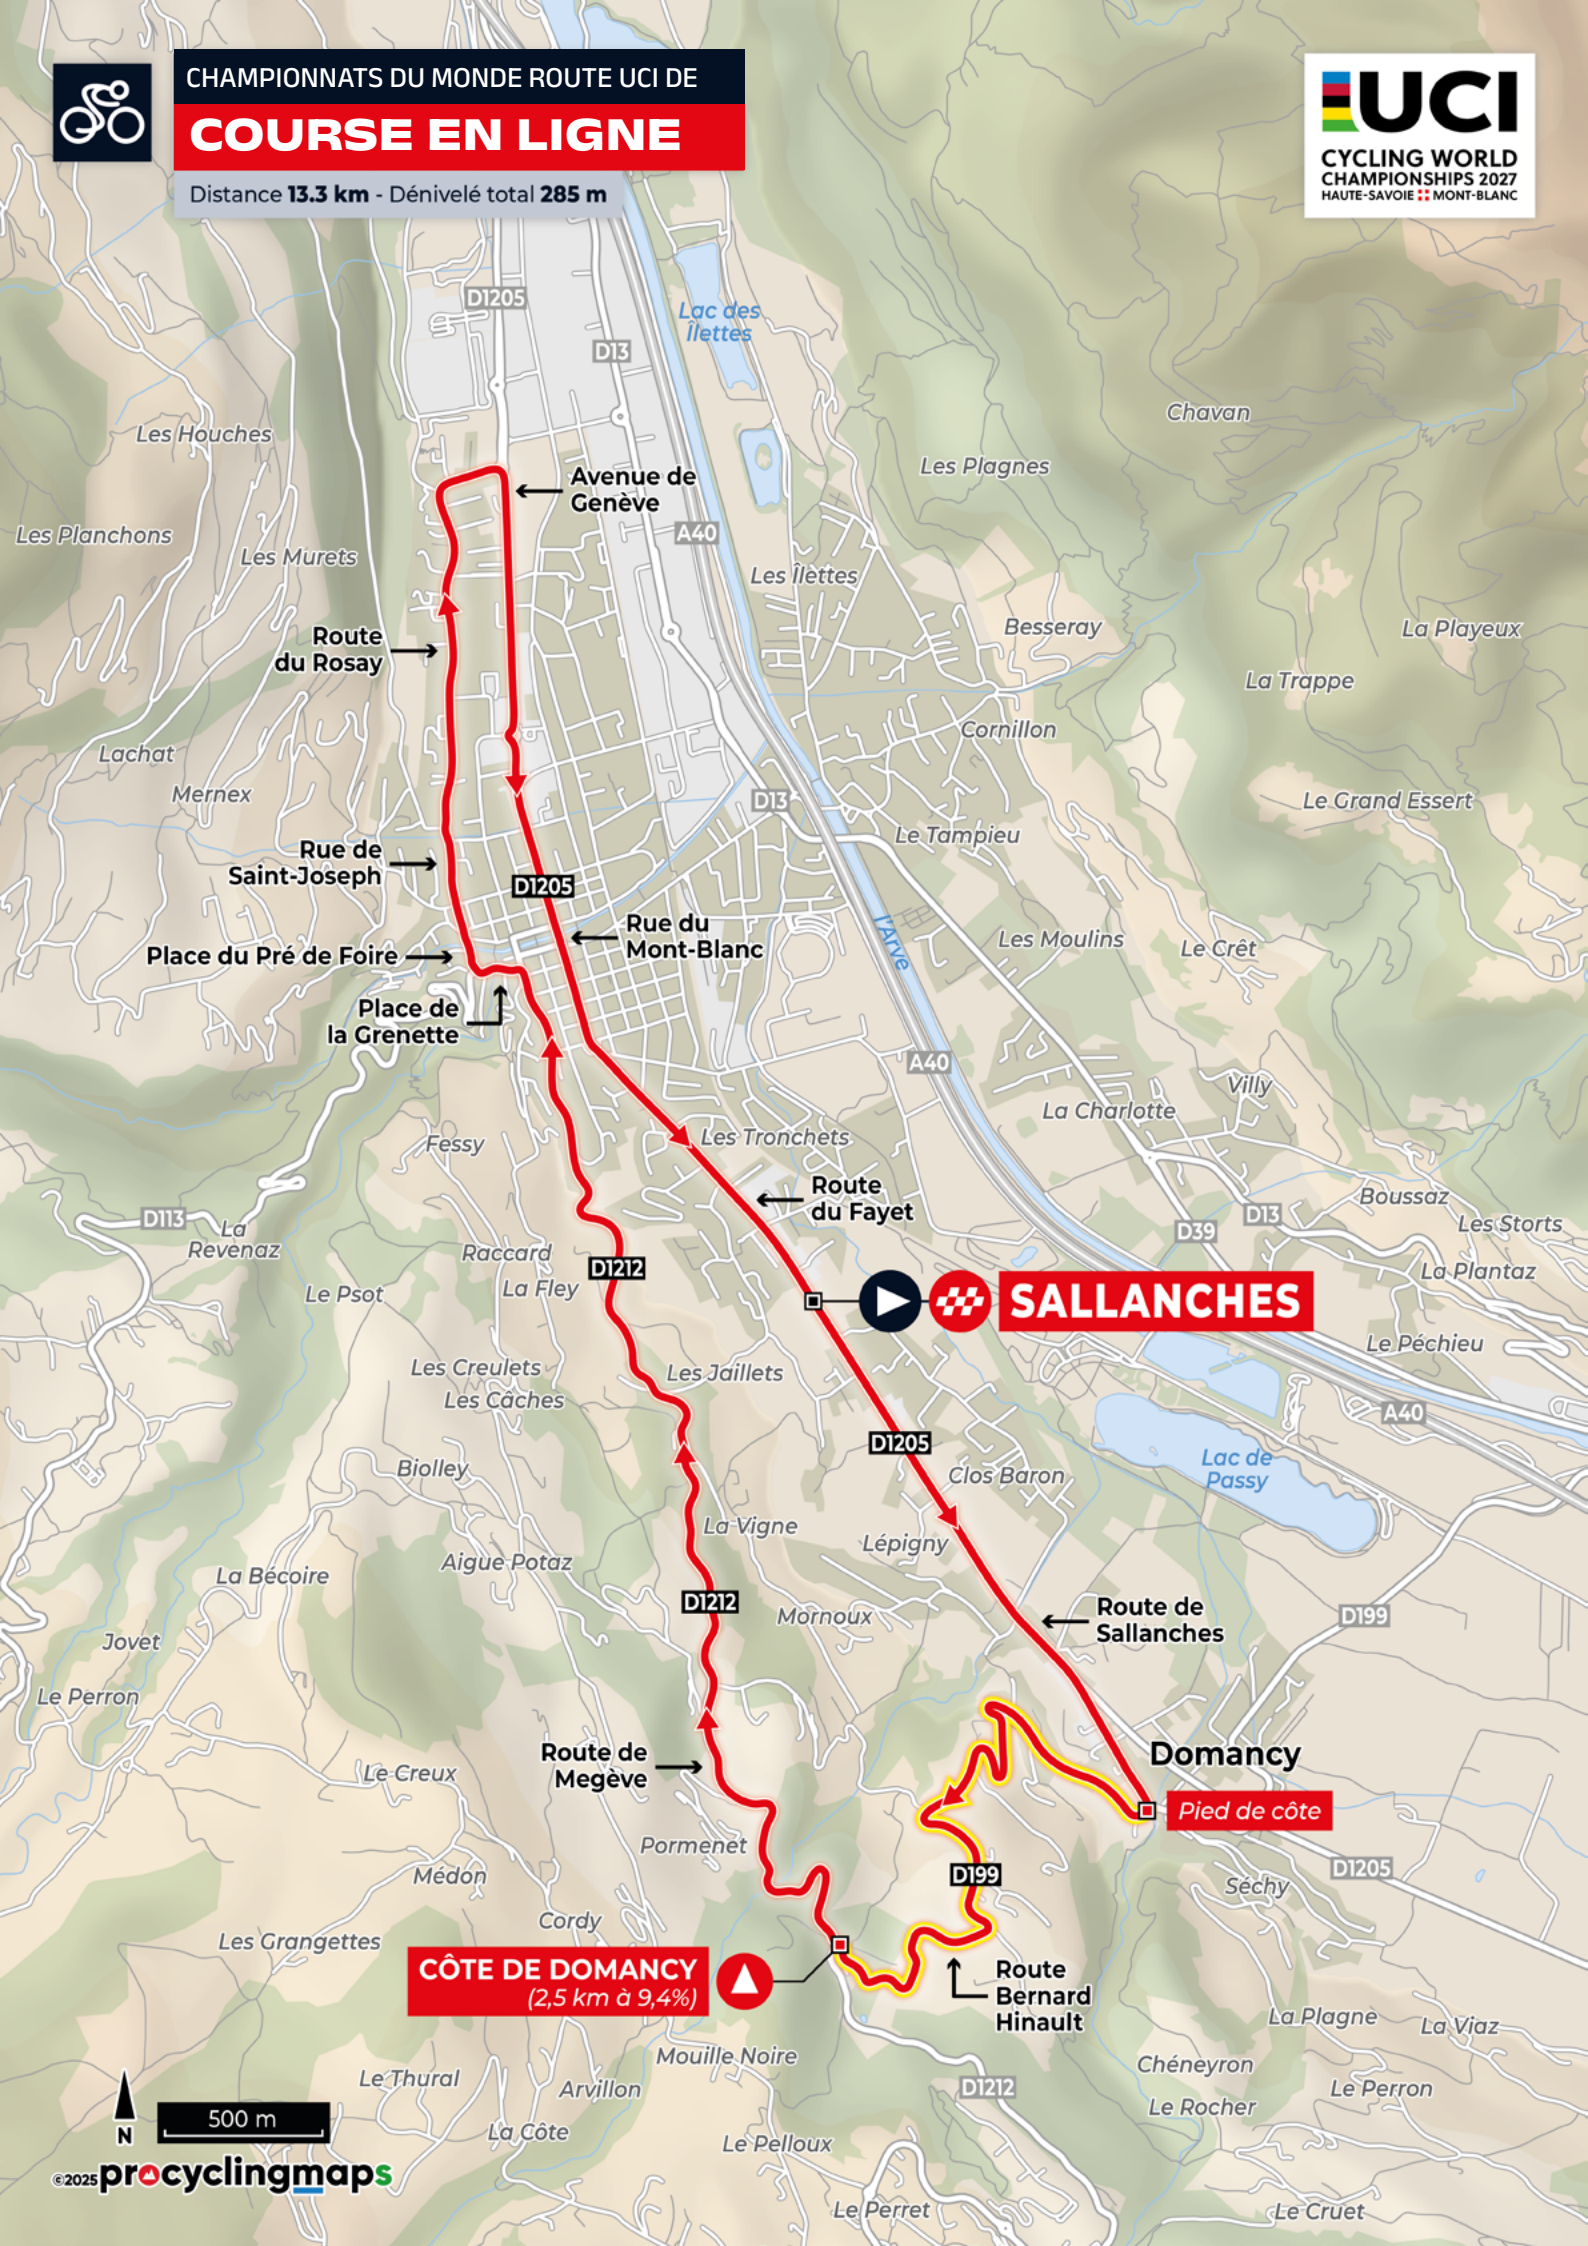

CHAMPIONNATS DU MONDE ROUTE UCI DE

COURSE EN LIGNE

Distance **13.3 km** - Dénivelé total **285 m**

CYCLING WORLD CHAMPIONSHIPS 2027
HAUTE-SAVOIE MONT-BLANC

SALLANCHES

CÔTE DE DOMANCY
(2,5 km à 9,4%)

Pied de côte