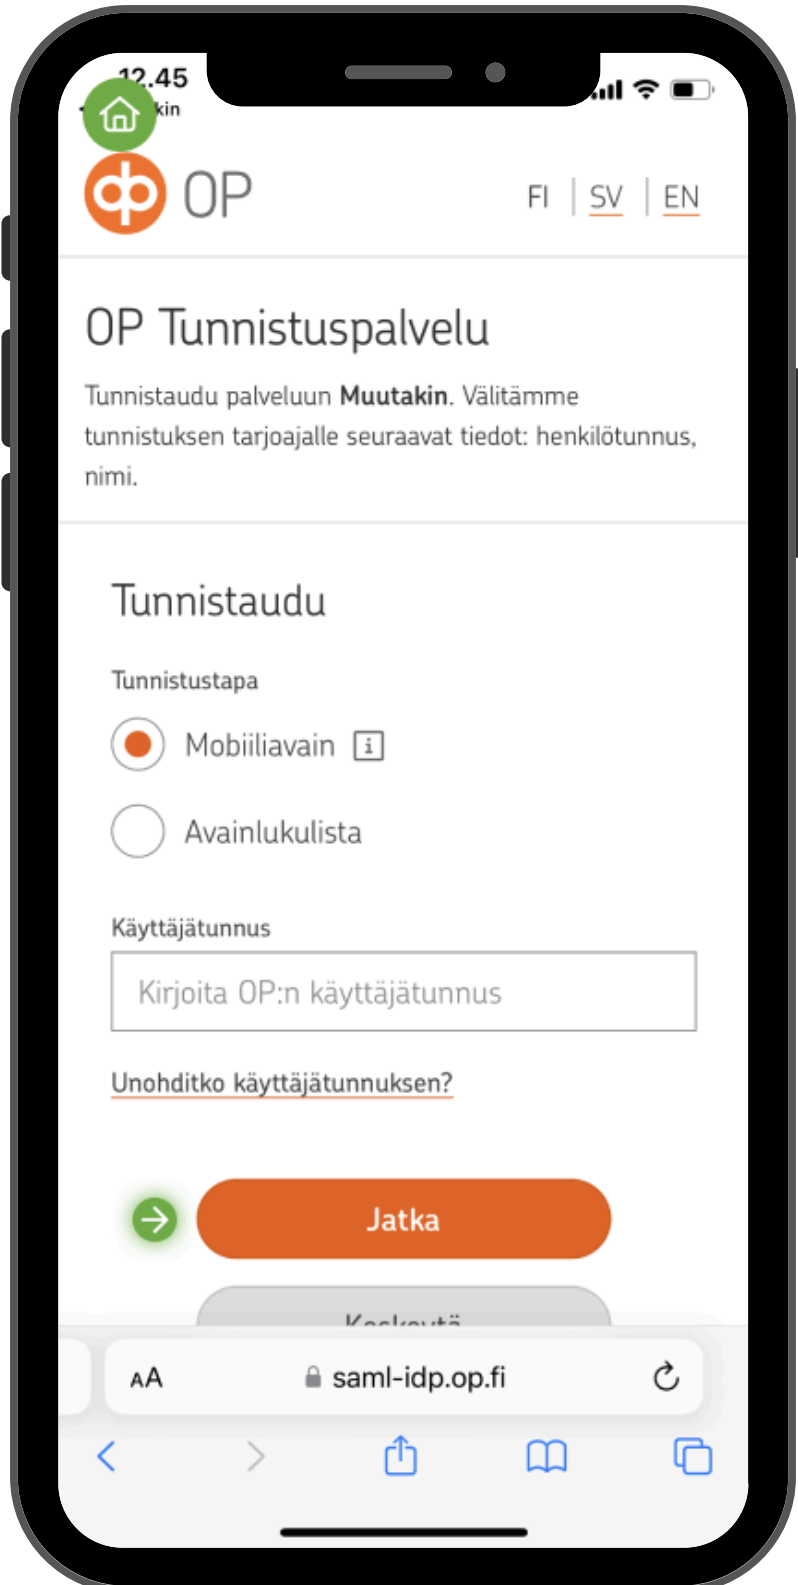

Tunnistaudu ensin pankkitunnuksillasi tai
mobiilivarmenteella. Anna sen jälkeen
Datahub-valtuutus.

1

Tunnistaudu

2

Anna valtuutus

3

Katso käyttöpaikkasi kulutustiedot

Etusivu

Oma sähkö

Älykäs koti

Muutto

Valitse pankkisi.

Tässä esimerkissä Osuuspankki.

Tunnistaudu mobiilivarmenteella tai avainlukulistalla ja kirjoita käyttäjätunnus.

Vahvista mobiiliavaimella pankin omassa palvelussa ja palaa Muutakin-sovellukseen.

12.46

4G

Ota käyttöön oma sähkönkulutuksen seuranta

Voit tuoda Muutakin-sovellukseen omat sähkönkulutustietosi sähköntarjoajasta riippumatta!

Kun annat Muutakin-sovellukselle valtuutuksen hakea sähkönkulutustietosi Fingrid Datahubista, näet kaikki sähköstäsi yhdessä paikassa.

Tunnistaudu ensin pankkitunnuksillasi tai mobiilivarmenteella. Anna sen jälkeen Datahub-valtuutus.

1

✓ Tunnistautuminen tehty

2

Anna valtuutus

3

Katso käyttöpaikkasi kulutustiedot

m+