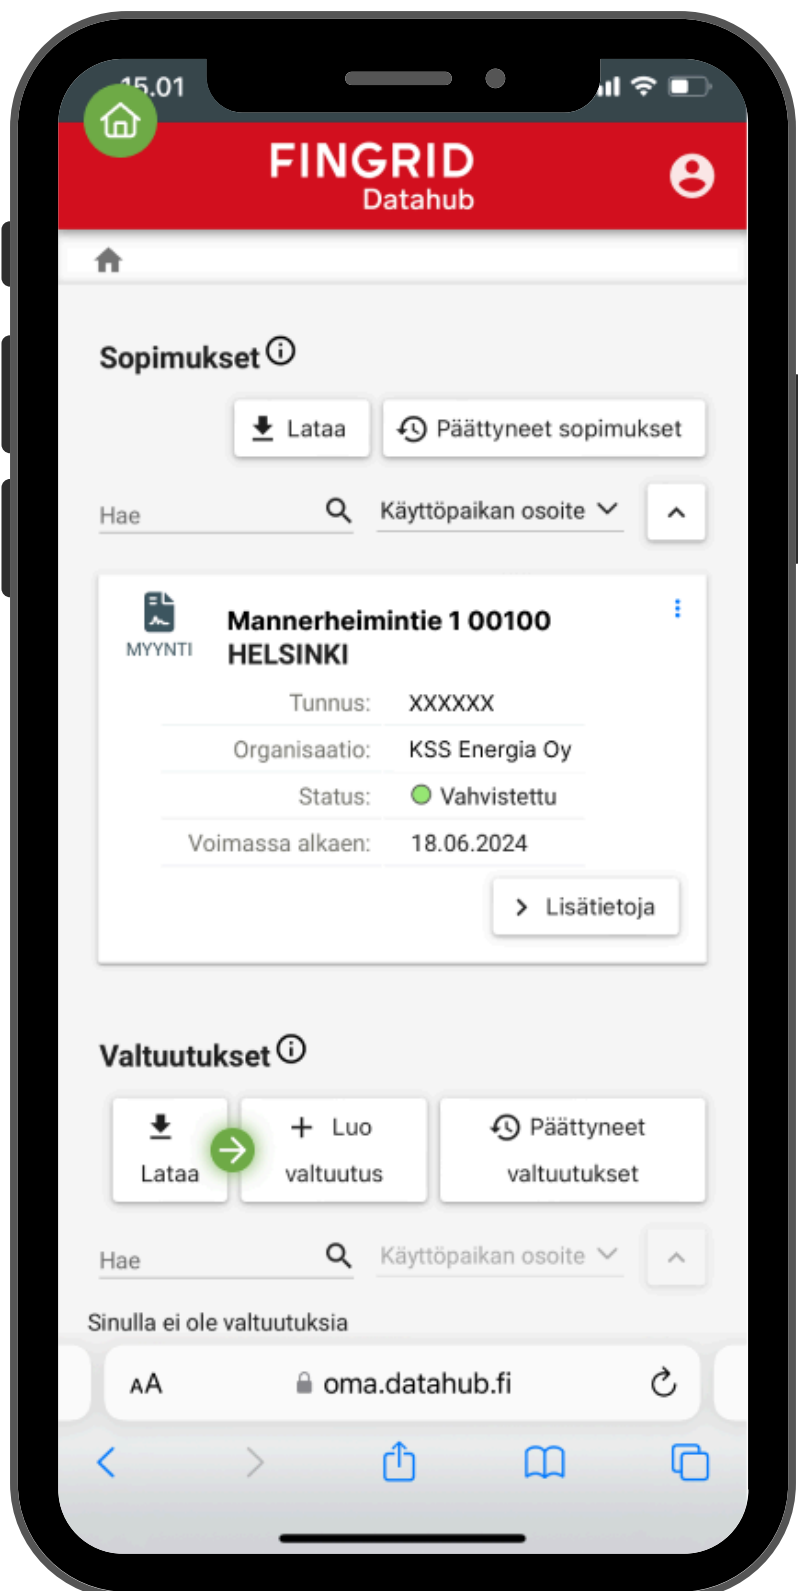

Fingrid Datahub

Tunnistautumisen yhteydessä sinusta välitetään seuraavat tiedot:

Henkilötunnus:

121200-1212

Sukunimi:

Käyttjä

Etunimet:

Testi

AA

tunnistautuminen.suomi.fi

Valitse 'Kirjaudu nykyisenä käyttäjänä'.

13/24

Valitse 'Luo valtuutus'.

14/24

Valitse 'käyttöpaikka' (oma osoite).

15/24