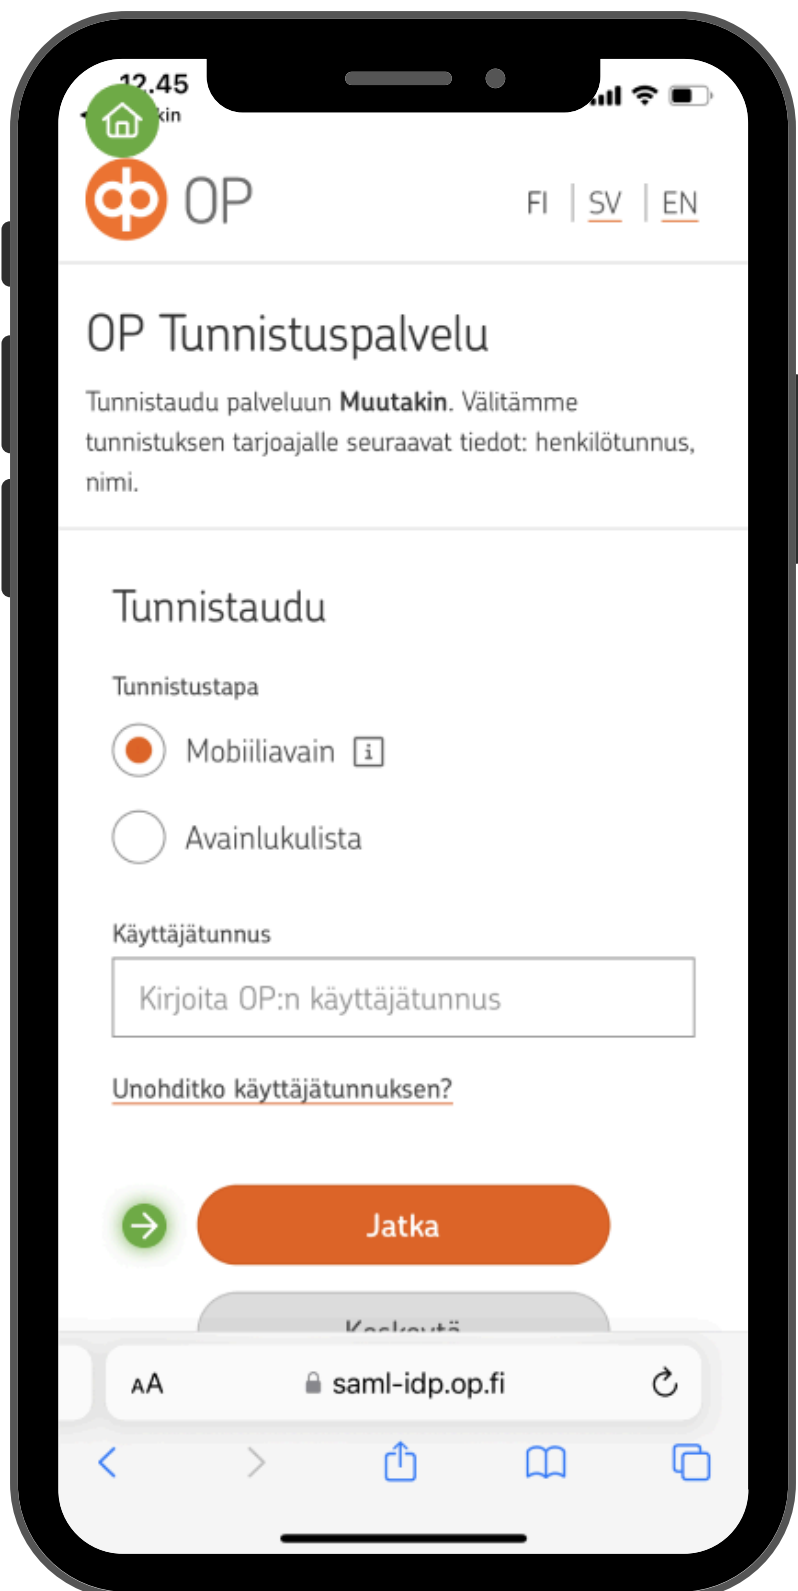

Etusivu

Oma sähkö

Älykäs koti

Muutto

Näin teet valtuutuksen Fingridin Datahubissa

1. Siirry Datahubiin ja kirjaudu Suomi.fi-tunnistautumisella
2. Kirjaututtasi valitse vaihtoehto 'Kirjaudu nykyisenä käyttäjänä'
3. Valitse kohta 'Luo valtuutus'
4. Valitse:
 - haluamasi käyttöpaikka
 - organisaatio "KSS Energia (Muutakin-sovellus)"
 - tyyppi "Energiaraportointi"
 - alkamispäivämääräksi tämä päivä
5. Tallenna valtuutus ja palaa Muutakin-sovellukseen.

[Siirry Datahubiin](#)

Etusivu

Oma sähkö

My home

Minut

Valitse 'Kirjautuminen Suomi.fi kautta'.

8/24

59

Kirjautuminen Suomi.fi kautta

Asioi toisen puolesta

Asioi yrityksenä

AA

oma.datahub.fi

Valitse pankkisi.

Tässä esimerkissä Osuuspankki.

Tunnistaudu mobiilivarmenteella tai avainlukulistalla ja kirjoita käyttäjätunnus.

10/24

Vahvista mobiiliavaimella pankin omassa palvelussa ja palaa Muutakin-sovellukseen.

11/24

OP Tunnistuspalvelu

Tunnistaudu palveluun **Suomi.fi-tunnistus**. Välitämme tunnistuksen tarjoajalle seuraavat tiedot: henkilötunnus, nimi.