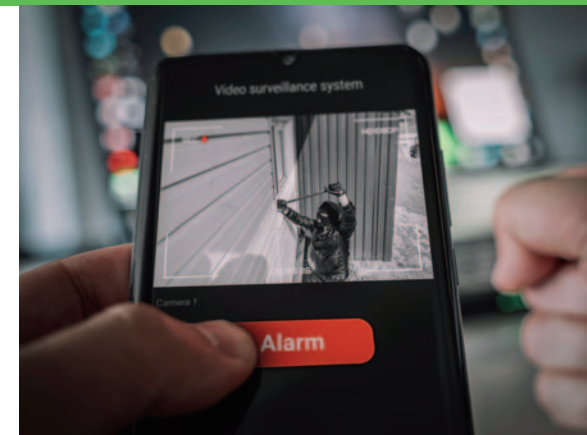

UN DISPOSITIF DE DISSUASION INNOVANT

Une caméra 3-en-1 pour veiller sur votre exploitation, et lutter contre les tentatives d'effraction.

IMAGES EN COULEURS

Des images nettes, lumineuses et détaillées même par conditions lumineuses médiocres pour visionner ce qui se passe sur votre exploitation.

POINTS CLÉS

Cette caméra intègre la surveillance en couleur 24/7, la **dissuasion active** et l'**Intelligence Artificielle**, le tout dans une solution intelligente et innovante.

Elle peut identifier avec précision les **risques potentiels** et **décourager efficacement les intrus**, protégeant les biens et les personnes de votre site.

les flashes lumineux sont **efficaces même par présence de brouillard épais ou pluie intense**.

- Ils interpellent de jour comme de nuit.
- Vous les activez en un clic, depuis l'application mobile.
- L'intelligence artificielle filtre la végétation, les sources lumineuses et tous les autres objets non cibles.