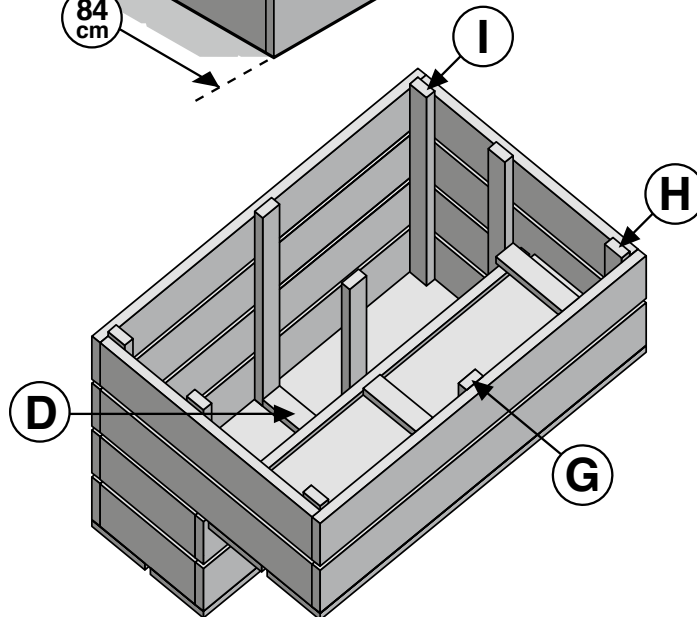

# Steigerhout - Etageren/opbergkist

Etageren/opbergkist Boodschappenlijst			
Aantal	Materiaal	Afmeting	Lengte
8x	Steigerhout	30 x 195 mm	2500 mm
4x	Verbindingslat breed	30 x 62 mm	2500 mm
1 doos	Zelfborende schroef	5 x 50 mm, 200 st	

Etageren/opbergkist Onderdelenlijst				
Item	Aantal	Materiaal	Afmeting	Lengte
A	12x	Steigerhout	30 x 195 mm	1200 mm
B	4x	Steigerhout	30 x 195 mm	350 mm
C	4x	Steigerhout	30 x 195 mm	780 mm
D	1x	Verbindingslat breed	62 x 30 mm	280 mm
E	2x	Verbindingslat breed	62 x 30 mm	360 mm
G	2x	Verbindingslat breed	62 x 30 mm	380 mm
H	2x	Verbindingslat breed	62 x 30 mm	430 mm
I	6x	Verbindingslat breed	62 x 30 mm	860 mm
	± 112x	Zelfborende schroef	5 x 50 mm	