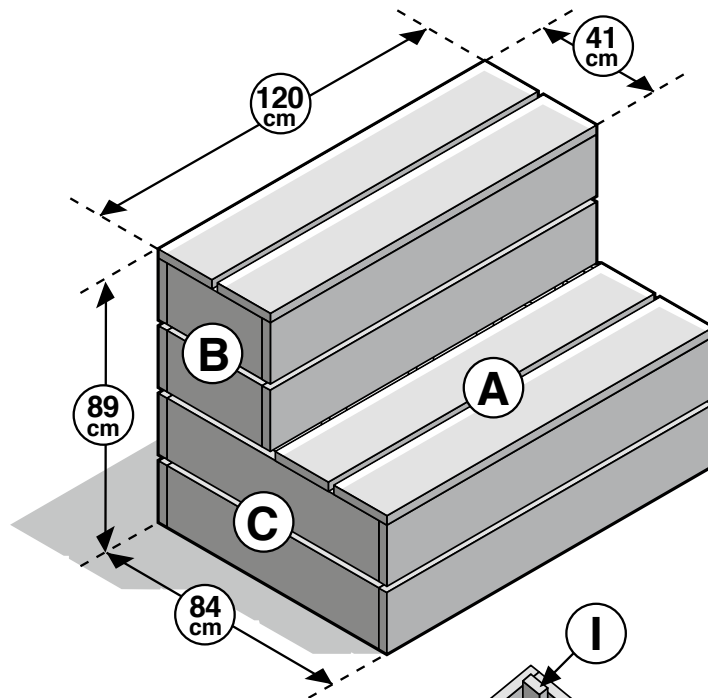

# Steigerhout - Etageren/opbergkist

Etageren/opbergkist Boodschappenlijst			
Aantal	Materiaal	Afmeting	Lengte
8x	Steigerhout	30 x 195 mm	2500 mm
4x	Verbindingslat breed	30 x 62 mm	2500 mm
1 doos	Zelfborende schroef	5 x 50 mm, 200 st	

Etageren/opbergkist Onderdelenlijst				
Item	Aantal	Materiaal	Afmeting	Lengte
A	12x	Steigerhout	30 x 195 mm	1200 mm
B	4x	Steigerhout	30 x 195 mm	350 mm
C	4x	Steigerhout	30 x 195 mm	780 mm
D	1x	Verbindingslat breed	62 x 30 mm	280 mm
E	2x	Verbindingslat breed	62 x 30 mm	360 mm
G	2x	Verbindingslat breed	62 x 30 mm	380 mm
H	2x	Verbindingslat breed	62 x 30 mm	430 mm
I	6x	Verbindingslat breed	62 x 30 mm	860 mm
	± 112x	Zelfborende schroef	5 x 50 mm	