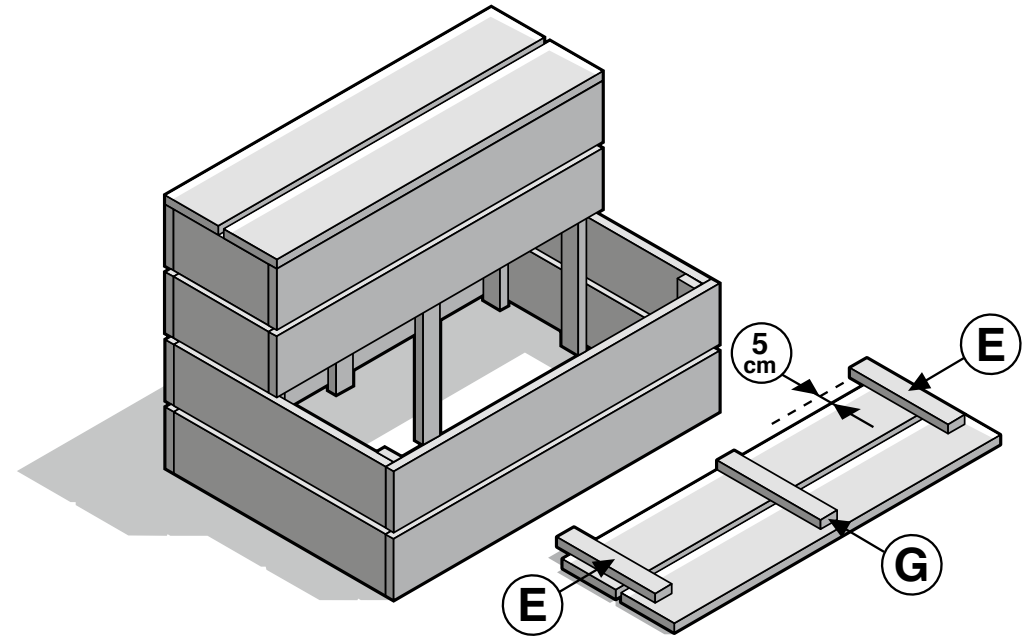

# Steigerhout - Etageren/opbergkist

Etageren/opbergkist Boodschappenlijst			
Aantal	Materiaal	Afmeting	Lengte
8x	Steigerhout	30 x 195 mm	2500 mm
4x	Verbindingslat breed	30 x 62 mm	2500 mm
1 doos	Zelfborende schroef	5 x 50 mm, 200 st	

Etageren/opbergkist Onderdelenlijst				
Item	Aantal	Materiaal	Afmeting	Lengte
A	12x	Steigerhout	30 x 195 mm	1200 mm
B	4x	Steigerhout	30 x 195 mm	350 mm
C	4x	Steigerhout	30 x 195 mm	780 mm
D	1x	Verbindingslat breed	62 x 30 mm	280 mm
E	2x	Verbindingslat breed	62 x 30 mm	360 mm
G	2x	Verbindingslat breed	62 x 30 mm	380 mm
H	2x	Verbindingslat breed	62 x 30 mm	430 mm
I	6x	Verbindingslat breed	62 x 30 mm	860 mm
	± 112x	Zelfborende schroef	5 x 50 mm	