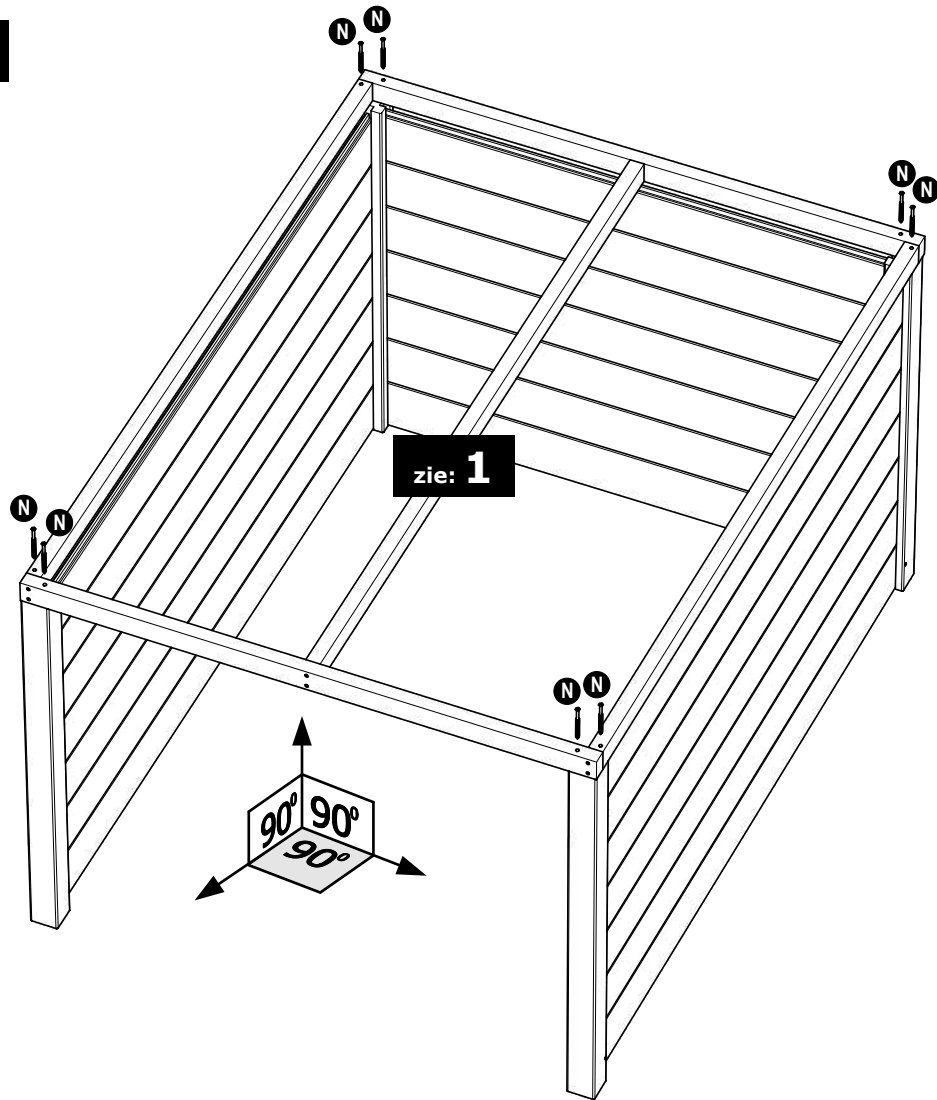

Fiets schuur onderdelenlijst

Item	Aantal	Materiaal	Dikte	Breedte	Lengte
A	2x	Eindpaal	88mm	88mm	1300mm
B	2x	Hoekpaal	88mm	88mm	1300mm
C	2x	Regel	45mm	70mm	1800mm
D	3x	Regel	45mm	70mm	2310mm
E	2x	Plank	18mm	195mm	1836mm
F	2x	Plank	18mm	195mm	2400mm
G	14x	Blokhutprofiel	28mm	195mm	2254mm
H	7x	Blokhutprofiel	28mm	195mm	1656mm
I	2x	Plaat	18mm	895mm	2400mm
J	1x	Dakbedekking/toebeh			
K	1x	Sedum			
L	66x	Schroeven 4x40			
M	12x	Schroeven 4x70			
N	8x	Schroeven 5x120			

1

2

3

4

5

6

7

8