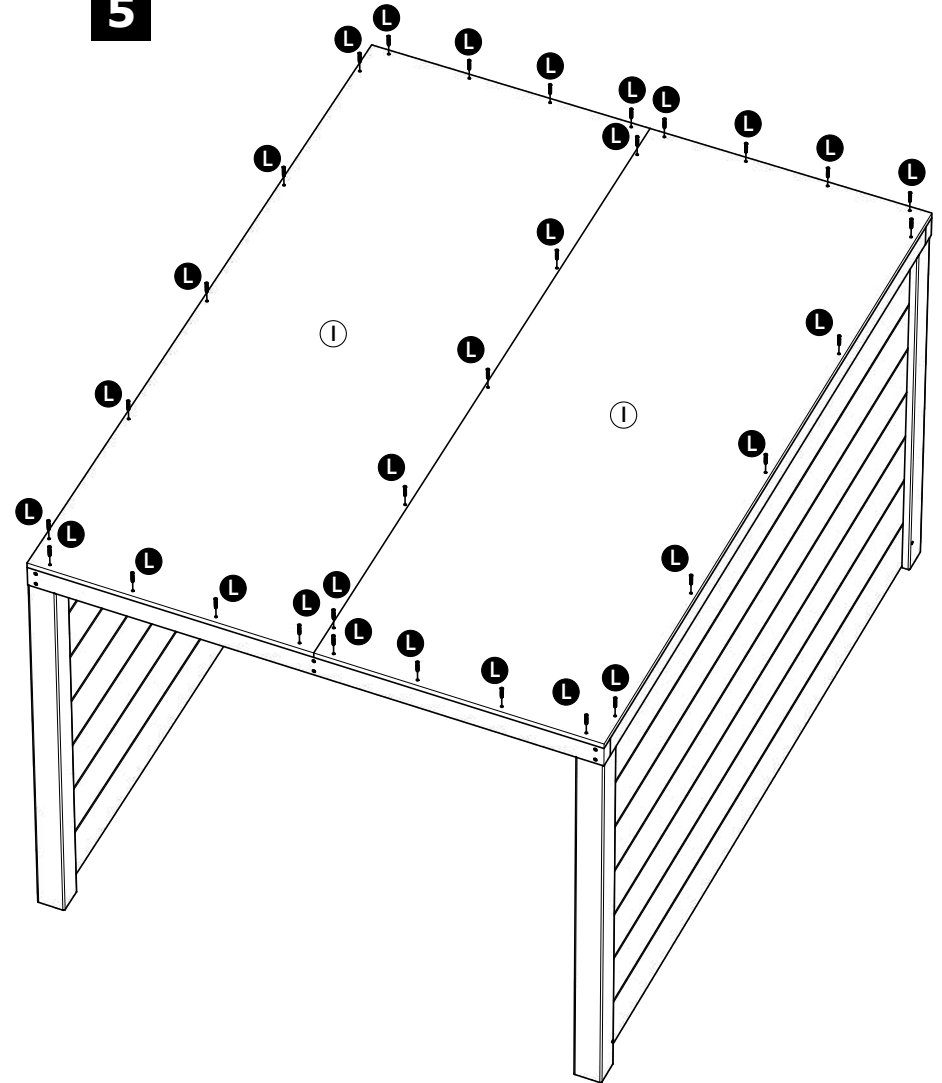

Fiets schuur onderdelenlijst

Item	Aantal	Materiaal	Dikte	Breedte	Lengte
A	2x	Eindpaal	88mm	88mm	1300mm
B	2x	Hoekpaal	88mm	88mm	1300mm
C	2x	Regel	45mm	70mm	1800mm
D	3x	Regel	45mm	70mm	2310mm
E	2x	Plank	18mm	195mm	1836mm
F	2x	Plank	18mm	195mm	2400mm
G	14x	Blokhutprofiel	28mm	195mm	2254mm
H	7x	Blokhutprofiel	28mm	195mm	1656mm
I	2x	Plaat	18mm	895mm	2400mm
J	1x	Dakbedekking/toebeh			
K	1x	Sedum			
L	66x	Schroeven 4x40			
M	12x	Schroeven 4x70			
N	8x	Schroeven 5x120			

1

2

3

4

5

6

7

8