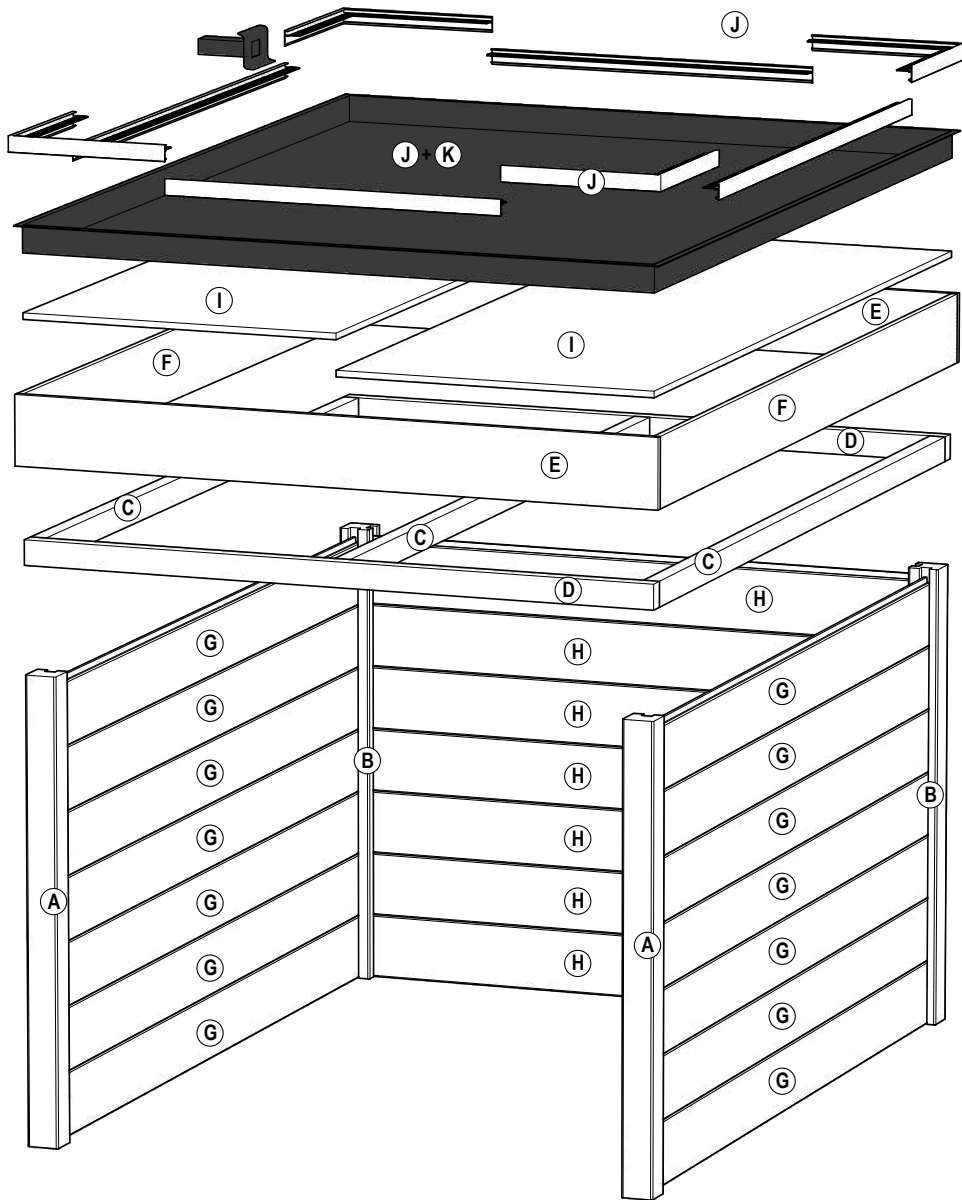

Fiets schuur onderdelenlijst

Item	Aantal	Materiaal	Dikte	Breedte	Lengte
A	2x	Eindpaal	88mm	88mm	1300mm
B	2x	Hoekpaal	88mm	88mm	1300mm
C	2x	Regel	45mm	70mm	1800mm
D	3x	Regel	45mm	70mm	2310mm
E	2x	Plank	18mm	195mm	1836mm
F	2x	Plank	18mm	195mm	2400mm
G	14x	Blokhutprofiel	28mm	195mm	2254mm
H	7x	Blokhutprofiel	28mm	195mm	1656mm
I	2x	Plaat	18mm	895mm	2400mm
J	1x	Dakbedekking/toebeh			
K	1x	Sedum			
L	66x	Schroeven 4x40			
M	12x	Schroeven 4x70			
N	8x	Schroeven 5x120			