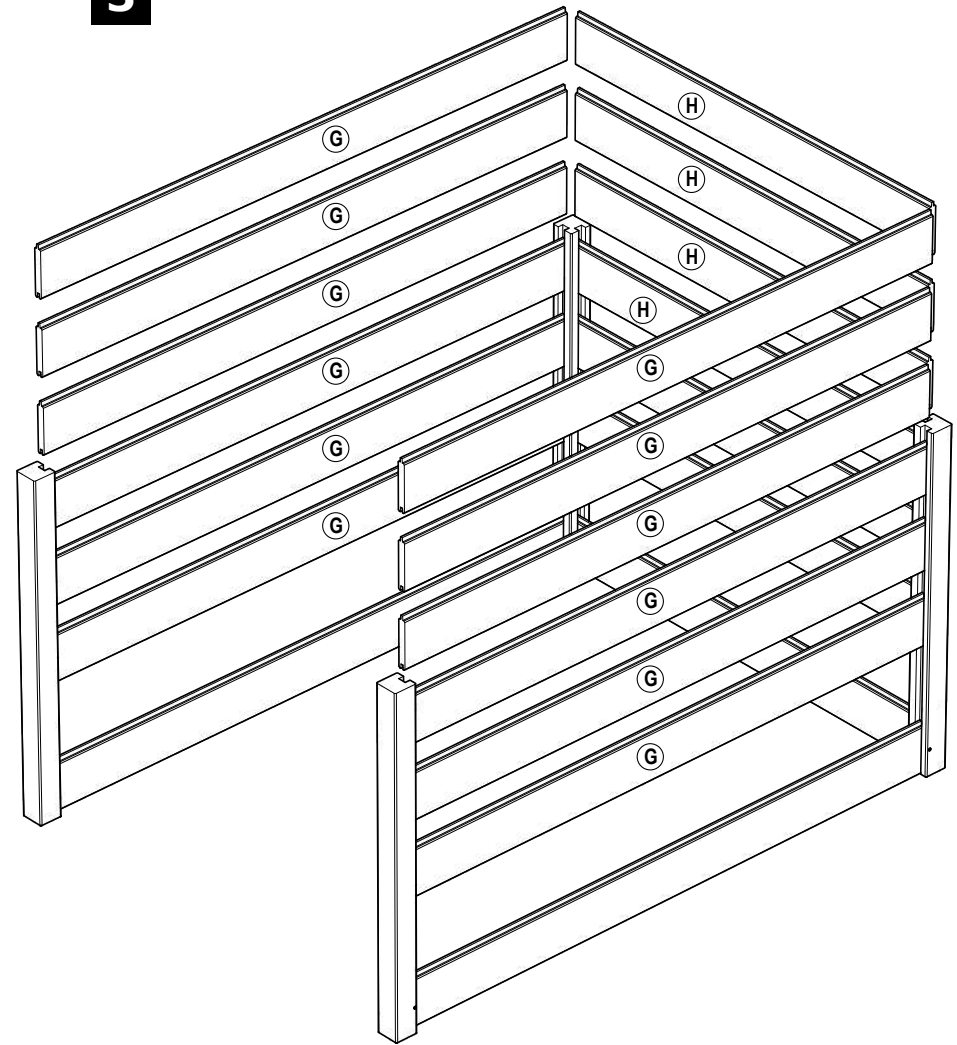

Fiets schuur onderdelenlijst

Item	Aantal	Materiaal	Dikte	Breedte	Lengte
A	2x	Eindpaal	88mm	88mm	1300mm
B	2x	Hoekpaal	88mm	88mm	1300mm
C	2x	Regel	45mm	70mm	1800mm
D	3x	Regel	45mm	70mm	2310mm
E	2x	Plank	18mm	195mm	1836mm
F	2x	Plank	18mm	195mm	2400mm
G	14x	Blokhutprofiel	28mm	195mm	2254mm
H	7x	Blokhutprofiel	28mm	195mm	1656mm
I	2x	Plaat	18mm	895mm	2400mm
J	1x	Dakbedekking/toebeh			
K	1x	Sedum			
L	66x	Schroeven 4x40			
M	12x	Schroeven 4x70			
N	8x	Schroeven 5x120			

1

2

3

4

5

6

7

8