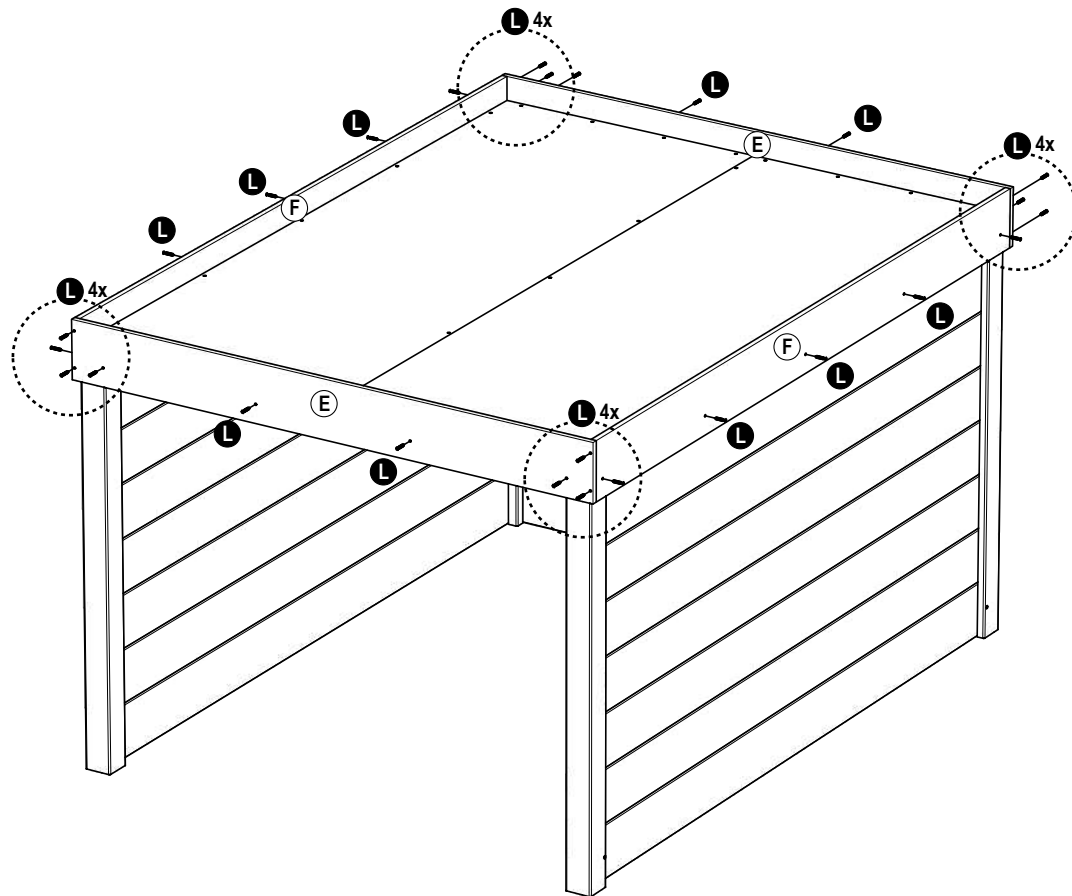

Fiets schuur onderdelenlijst

Item	Aantal	Materiaal	Dikte	Breedte	Lengte
A	2x	Eindpaal	88mm	88mm	1300mm
B	2x	Hoekpaal	88mm	88mm	1300mm
C	2x	Regel	45mm	70mm	1800mm
D	3x	Regel	45mm	70mm	2310mm
E	2x	Plank	18mm	195mm	1836mm
F	2x	Plank	18mm	195mm	2400mm
G	14x	Blokhutprofiel	28mm	195mm	2254mm
H	7x	Blokhutprofiel	28mm	195mm	1656mm
I	2x	Plaat	18mm	895mm	2400mm
J	1x	Dakbedekking/toebeh			
K	1x	Sedum			
L	66x	Schroeven 4x40			
M	12x	Schroeven 4x70			
N	8x	Schroeven 5x120			

1

2

3

4

5

6

7

8