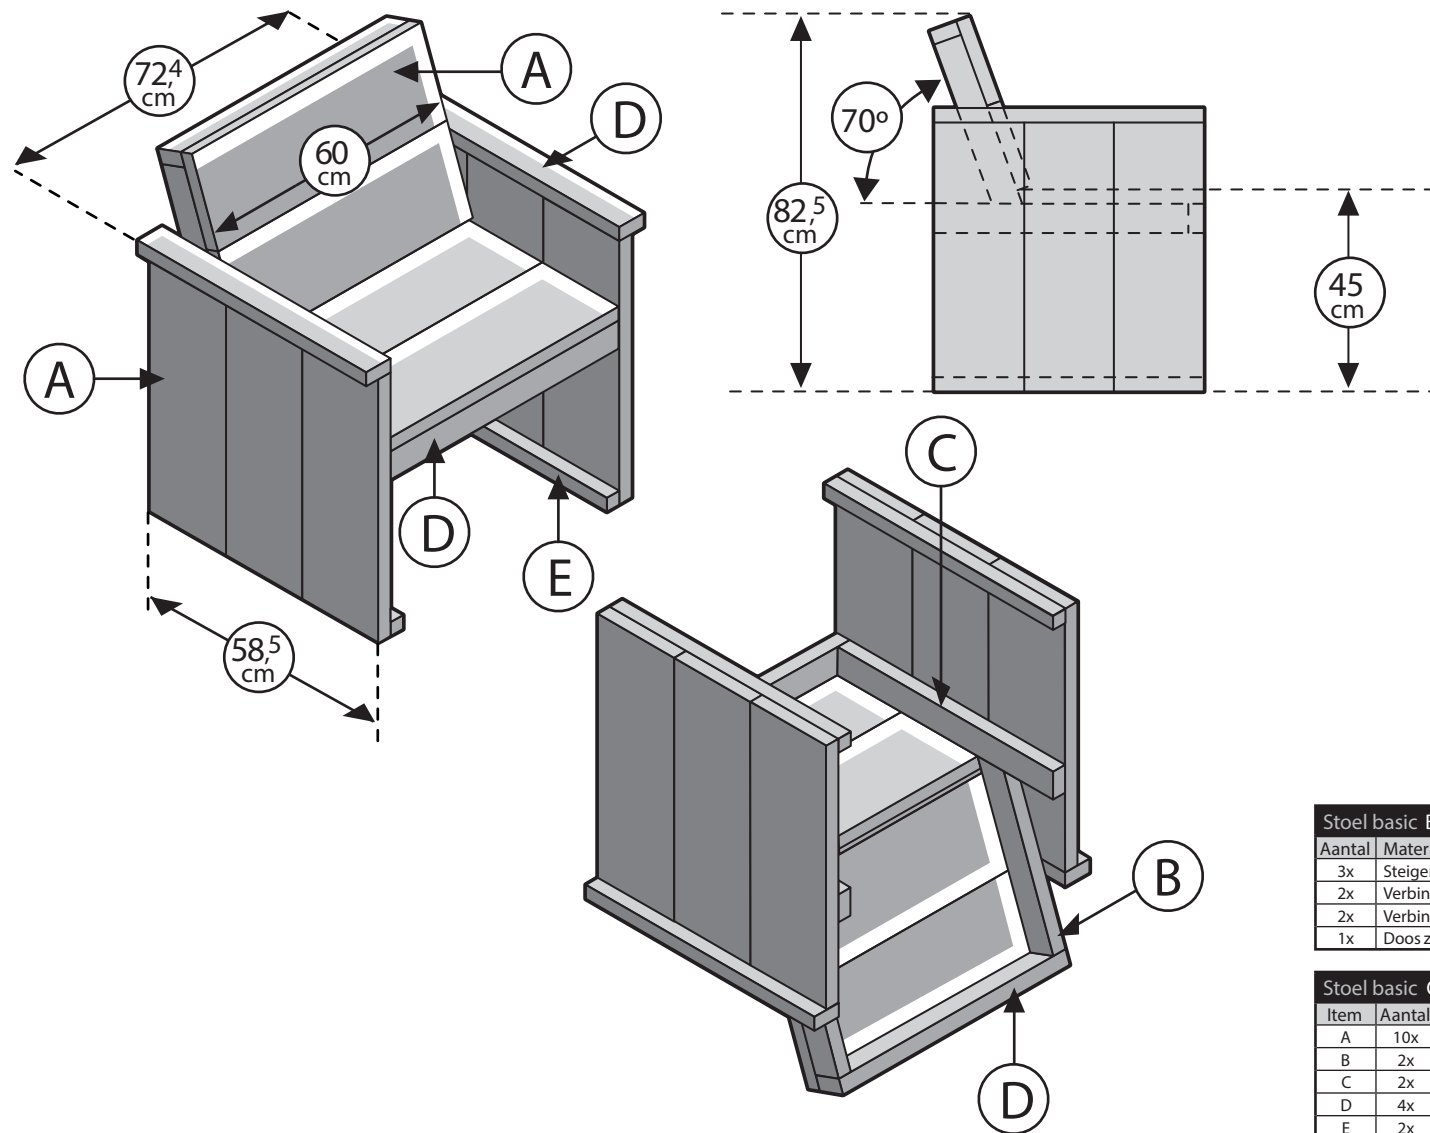

# Steigerhout - Stoel basic

Stoel basic Boodschappenlijst			
Aantal	Materiaal	Afmeting	Lengte
3x	Steigerhout	30 x 195 mm	2500 mm
2x	Verbindingslat breed	30 x 62 mm	2500 mm
2x	Verbindingslat smal	30 x 30 mm	2500 mm
1x	Doos zelfborende schroef 5 x 50 mm, 100st		

Stoel basic Onderdelenlijst				
Item	Aantal	Materiaal	Afmeting	Lengte
A	10x	Steigerhout	30x195mm	600mm
B	2x	Verbindingslat breed	30 x 62mm	395mm
C	2x	Verbindingslat breed	30 x 62mm	553mm
D	4x	Verbindingslat breed	30 x 62mm	600mm
E	2x	Verbindingslat smal	30 x 30 mm	585mm
	±64x	Zelfborende schroef	5x50mm	