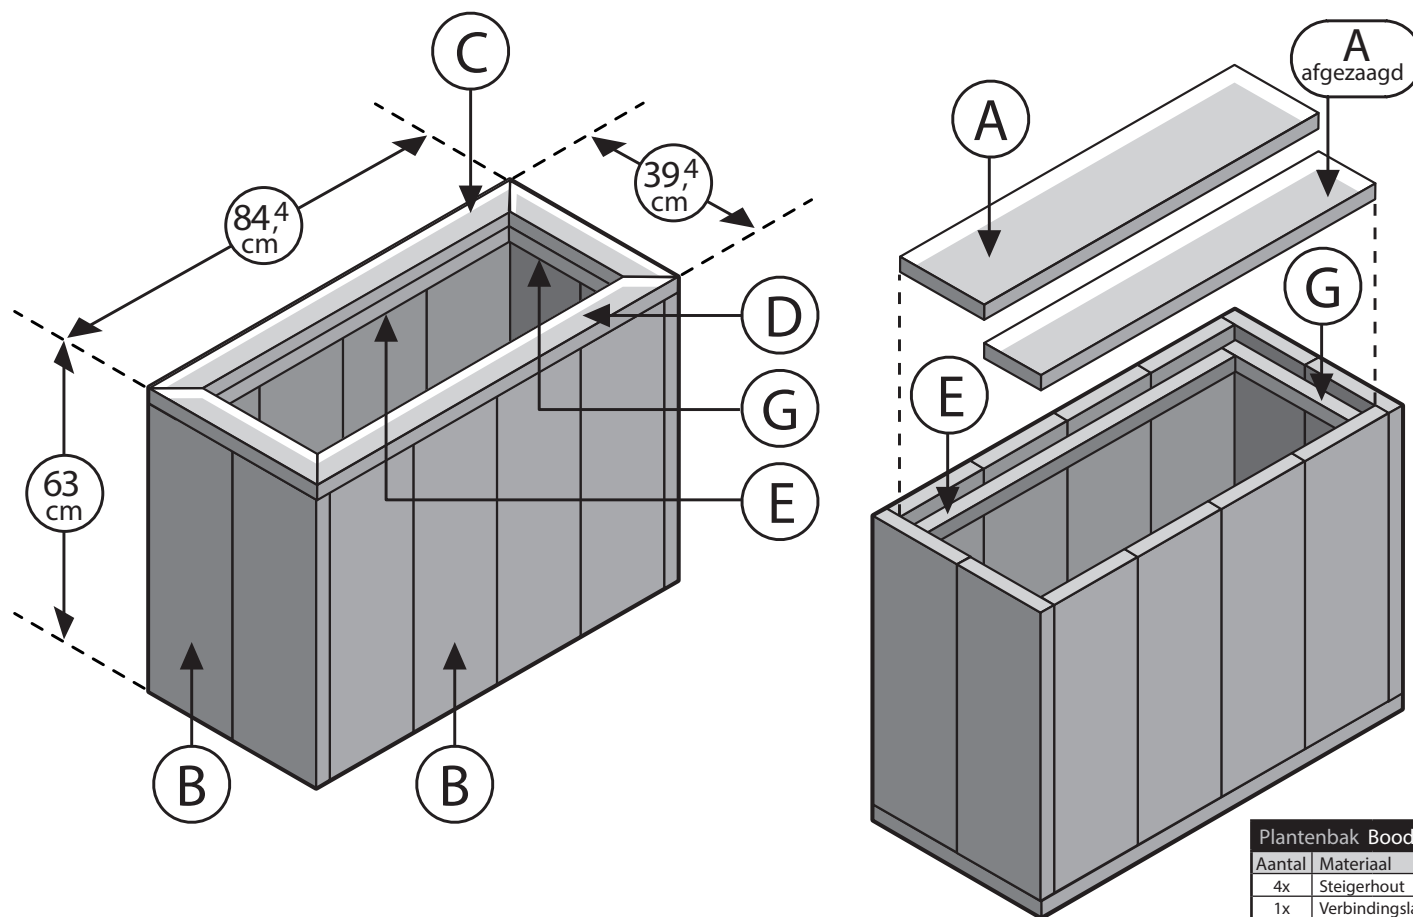

Steigerhout - Plantenbak

Plantenbak Boodschappenlijst			
Aantal	Materiaal	Afmeting	Lengte
4x	Steigerhout	30 x 195 mm	2500 mm
1x	Verbindingslat breed	30 x 62 mm	2500 mm
2x	Verbindingslat smal	30 x 30 mm	2500 mm
1x	Doos zelfborende schroef 5 x 50 mm, 100st		

Plantenbak Onderdelenlijst				
Item	Aantal	Materiaal	Afmeting	Lengte
A	2x	Steigerhout	30x195mm	780mm
B	12	Steigerhout	30x195mm	600mm
C	2x	Verbindingslat breed	30 x 62mm	844mm
D	2x	Verbindingslat breed	30 x 62mm	394mm
E	4x	Verbindingslat smal	30 x 30mm	716mm
G	4x	Verbindingslat smal	30 x 30mm	326mm
	±60x	Zelfborende schroef	5x50mm	