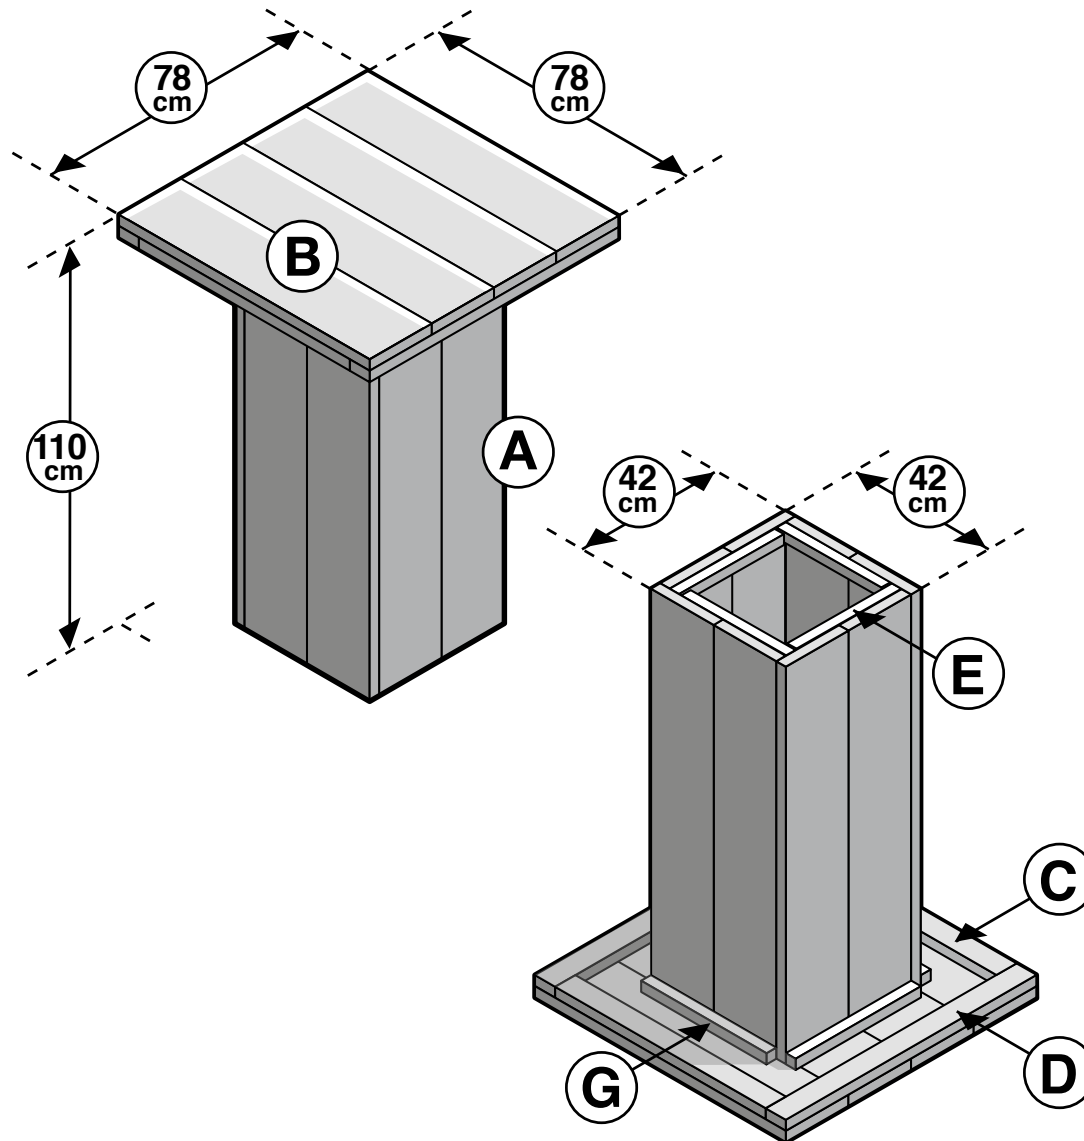

Steigerhout - Statafel

Statafel Boodschappenlijst			
Aantal	Materiaal	Afmeting	Lengte
6x	Steigerhout	30 x 195 mm	2500 mm
2x	Verbindingslat smal	30 x 62 mm	2500 mm
2x	Verbindingslat smal	30 x 30 mm	2500 mm
1 doos	Zelfborende schroef	5 x 50 mm, 100 st	

Statafel Onderdelenlijst				
Item	Aantal	Materiaal	Afmeting	Lengte
A	8x	Steigerhout	30 x 195 mm	1070 mm
B	4x	Steigerhout	30 x 195 mm	780 mm
C	2x	Verbindingslat breed	30 x 62 mm	656 mm
D	2x	Verbindingslat breed	30 x 62 mm	780 mm
E	4x	Verbindingslat smal	30 x 30 mm	325 mm
G	4x	Verbindingslat smal	30 x 30 mm	390 mm
	± 78x	Zelfborende schroef	5 x 50 mm	