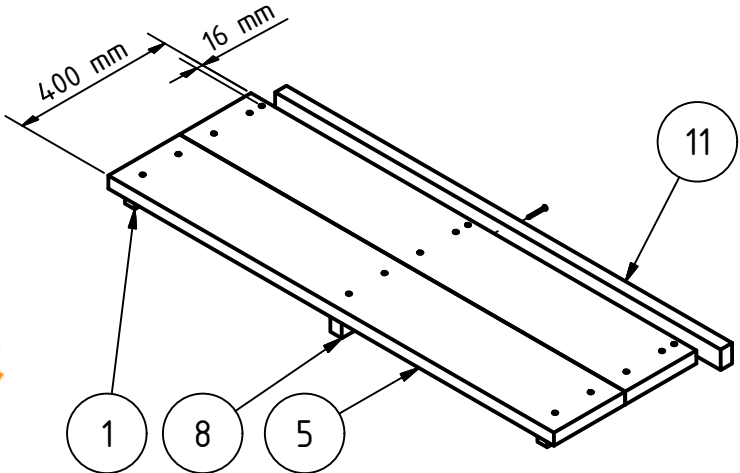

Steigerhouten Duo Seat

Boodschappen			
Aantal	Materiaal	Afmeting ca.	Lengte ca.
3 Lengtes	Geschaafd vuren	27x27	2400 mm
2 Lengtes	Ruw vuren	32x50	2400 mm
9 Lengtes	Steigerhout	32x200	2500 mm
6 Dozen	RVS Vlonderschroef	5.0	50 mm

Duo Seat				
Onderdeel	Aantal	Materiaal	Afmeting ca.	Lengte ca.
1	2	Geschaafd vuren	27x27 mm	354 mm
2	10	Geschaafd vuren	27x27 mm	600 mm
3	2	Steigerhout	32x200 mm	664 mm
4	16	Steigerhout	32x200 mm	740 mm
5	6	Steigerhout	32x200 mm	1250 mm
6	2	Ruw vuren	32x50 mm	115 mm
7	2	Ruw vuren	32x50 mm	354 mm
8	1	Ruw vuren	32x50 mm	354 mm
9	1	Ruw vuren	32x50 mm	600 mm
10	2	Ruw vuren	32x50 mm	630 mm
11	1	Ruw vuren	32x50 mm	1250 mm
12	162	RVS Vlonderschroef	5.0	50 mm

storaenso

ArMLEUNING

1

storaenso

Zitvlak

2

3

Rugleuning