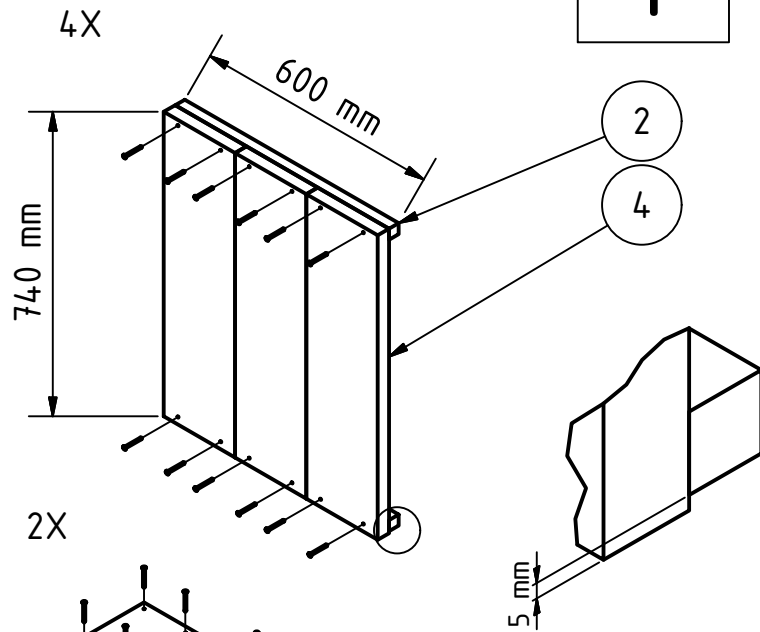

ArMLEUNING

1

storaenso