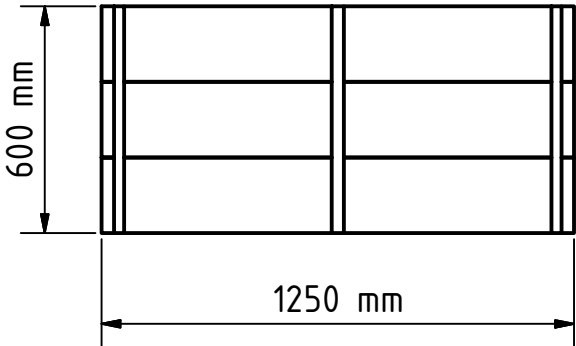

Steigerhouten Duo Seat

Boodschappen			
Aantal	Materiaal	Afmeting ca.	Lengte ca.
3 Lengtes	Geschaafd vuren	27x27	2400 mm
2 Lengtes	Ruw vuren	32x50	2400 mm
9 Lengtes	Steigerhout	32x200	2500 mm
6 Dozen	RVS Vlonderschroef	5.0	50 mm

Duo Seat				
Onderdeel	Aantal	Materiaal	Afmeting ca.	Lengte ca.
1	2	Geschaafd vuren	27x27 mm	354 mm
2	10	Geschaafd vuren	27x27 mm	600 mm
3	2	Steigerhout	32x200 mm	664 mm
4	16	Steigerhout	32x200 mm	740 mm
5	6	Steigerhout	32x200 mm	1250 mm
6	2	Ruw vuren	32x50 mm	115 mm
7	2	Ruw vuren	32x50 mm	354 mm
8	1	Ruw vuren	32x50 mm	354 mm
9	1	Ruw vuren	32x50 mm	600 mm
10	2	Ruw vuren	32x50 mm	630 mm
11	1	Ruw vuren	32x50 mm	1250 mm
12	162	RVS Vlonderschroef	5.0	50 mm

storaenso

ArMLEUNING

1

storaenso

Zitvlak

2

3

Rugleuning