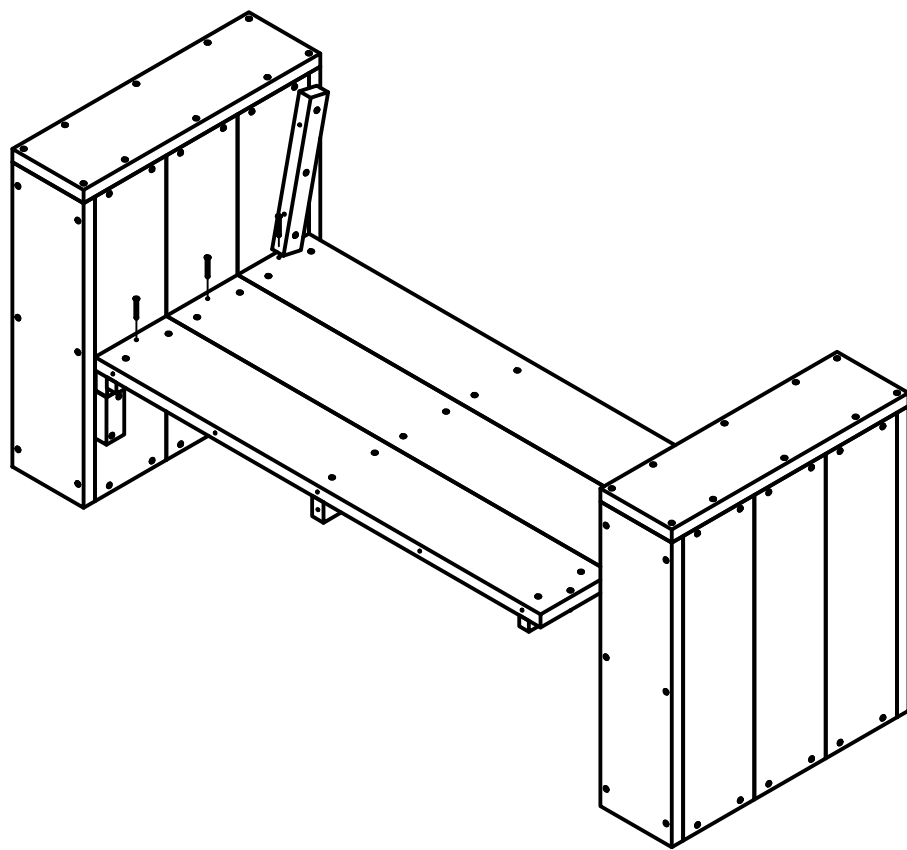

Montage

4

storaenso