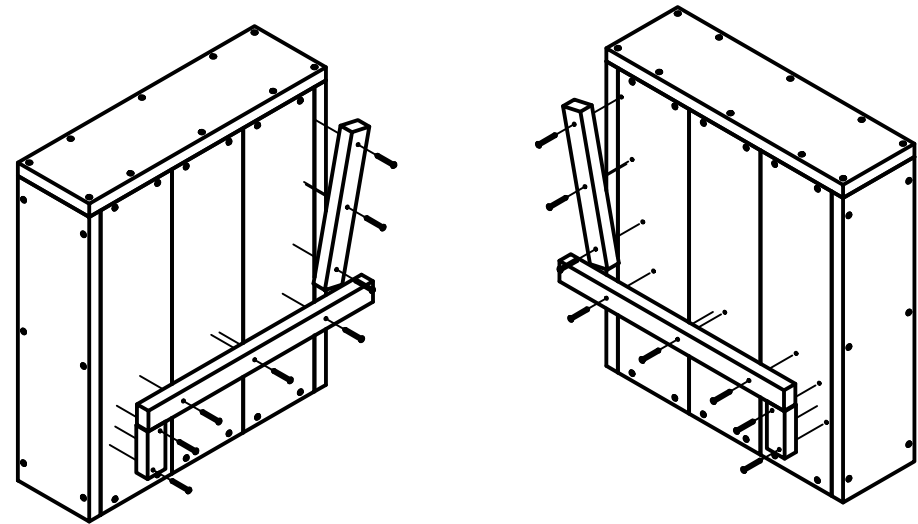

ArMLEUNING

1

storaenso