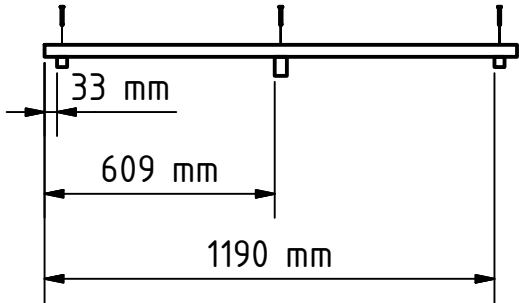

Steigerhouten Duo Seat

Boodschappen			
Aantal	Materiaal	Afmeting ca.	Lengte ca.
3 Lengtes	Geschaafd vuren	27x27	2400 mm
2 Lengtes	Ruw vuren	32x50	2400 mm
9 Lengtes	Steigerhout	32x200	2500 mm
6 Dozen	RVS Vlonderschroef	5.0	50 mm

Duo Seat				
Onderdeel	Aantal	Materiaal	Afmeting ca.	Lengte ca.
1	2	Geschaafd vuren	27x27 mm	354 mm
2	10	Geschaafd vuren	27x27 mm	600 mm
3	2	Steigerhout	32x200 mm	664 mm
4	16	Steigerhout	32x200 mm	740 mm
5	6	Steigerhout	32x200 mm	1250 mm
6	2	Ruw vuren	32x50 mm	115 mm
7	2	Ruw vuren	32x50 mm	354 mm
8	1	Ruw vuren	32x50 mm	354 mm
9	1	Ruw vuren	32x50 mm	600 mm
10	2	Ruw vuren	32x50 mm	630 mm
11	1	Ruw vuren	32x50 mm	1250 mm
12	162	RVS Vlonderschroef	5.0	50 mm

storaenso

ArMLEUNING

1

storaenso

Zitvlak

2

3

Rugleuning