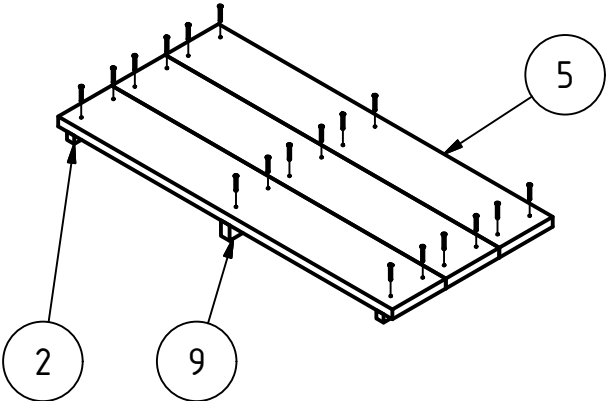

Steigerhouten Duo Seat

Boodschappen			
Aantal	Materiaal	Afmeting ca.	Lengte ca.
3 Lengtes	Geschaafd vuren	27x27	2400 mm
2 Lengtes	Ruw vuren	32x50	2400 mm
9 Lengtes	Steigerhout	32x200	2500 mm
6 Dozen	RVS Vlonderschroef	5.0	50 mm

Duo Seat				
Onderdeel	Aantal	Materiaal	Afmeting ca.	Lengte ca.
1	2	Geschaafd vuren	27x27 mm	354 mm
2	10	Geschaafd vuren	27x27 mm	600 mm
3	2	Steigerhout	32x200 mm	664 mm
4	16	Steigerhout	32x200 mm	740 mm
5	6	Steigerhout	32x200 mm	1250 mm
6	2	Ruw vuren	32x50 mm	115 mm
7	2	Ruw vuren	32x50 mm	354 mm
8	1	Ruw vuren	32x50 mm	354 mm
9	1	Ruw vuren	32x50 mm	600 mm
10	2	Ruw vuren	32x50 mm	630 mm
11	1	Ruw vuren	32x50 mm	1250 mm
12	162	RVS Vlonderschroef	5.0	50 mm

storaenso

ArMLEUNING

1

storaenso

Zitvlak

2

3

Rugleuning