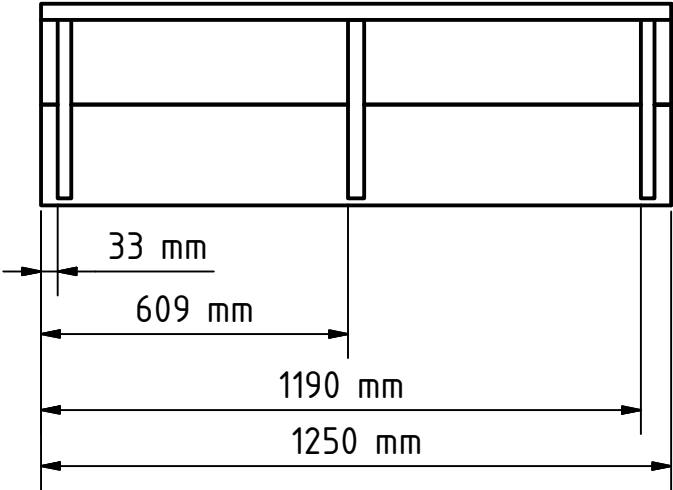

Steigerhouten Duo Seat

Boodschappen			
Aantal	Materiaal	Afmeting ca.	Lengte ca.
3 Lengtes	Geschaafd vuren	27x27	2400 mm
2 Lengtes	Ruw vuren	32x50	2400 mm
9 Lengtes	Steigerhout	32x200	2500 mm
6 Dozen	RVS Vlonderschroef	5.0	50 mm

Duo Seat				
Onderdeel	Aantal	Materiaal	Afmeting ca.	Lengte ca.
1	2	Geschaafd vuren	27x27 mm	354 mm
2	10	Geschaafd vuren	27x27 mm	600 mm
3	2	Steigerhout	32x200 mm	664 mm
4	16	Steigerhout	32x200 mm	740 mm
5	6	Steigerhout	32x200 mm	1250 mm
6	2	Ruw vuren	32x50 mm	115 mm
7	2	Ruw vuren	32x50 mm	354 mm
8	1	Ruw vuren	32x50 mm	354 mm
9	1	Ruw vuren	32x50 mm	600 mm
10	2	Ruw vuren	32x50 mm	630 mm
11	1	Ruw vuren	32x50 mm	1250 mm
12	162	RVS Vlonderschroef	5.0	50 mm

storaenso

ArMLEUNING

1

storaenso

Zitvlak

2

3

Rugleuning