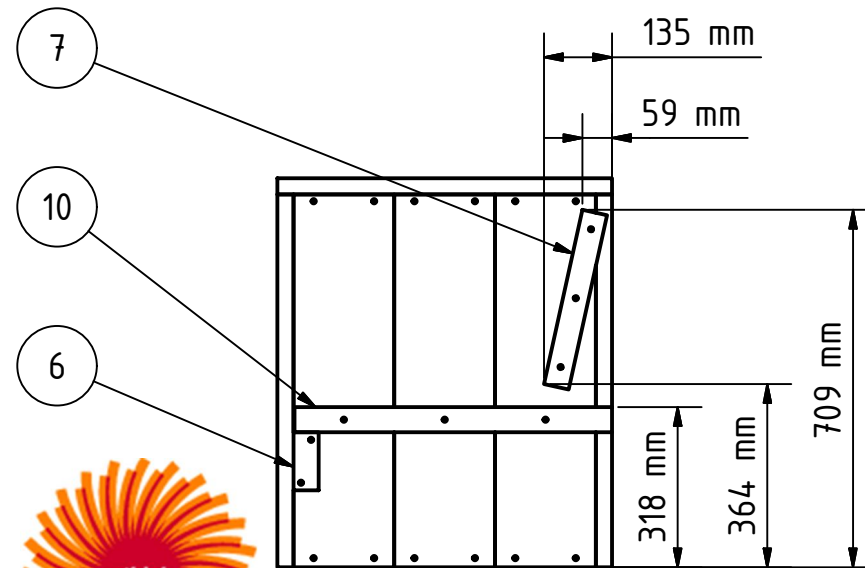

ArMLEUNING

1

storaenso