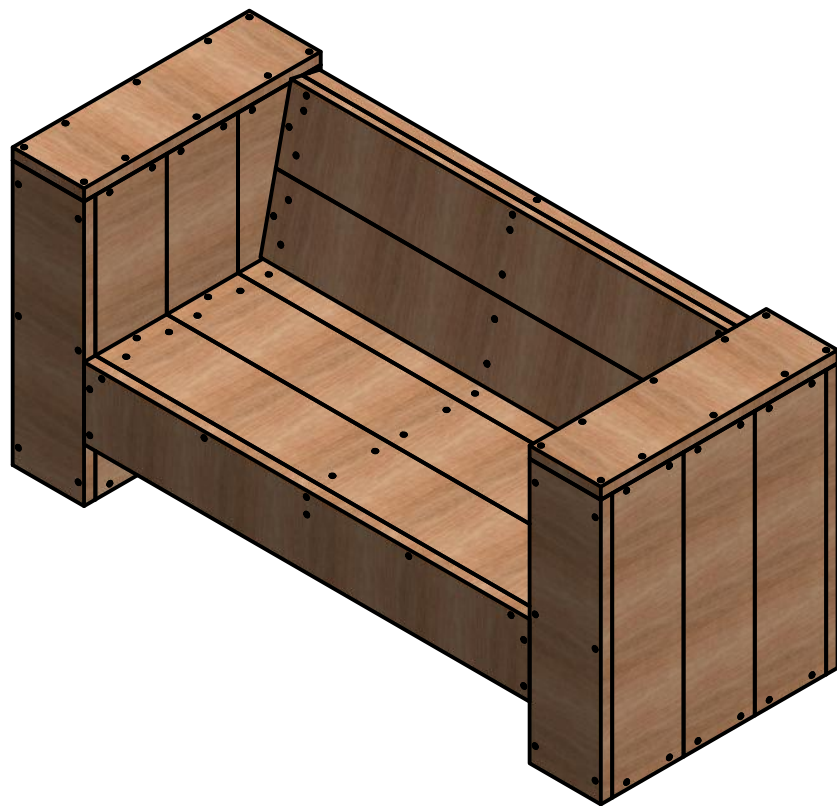

Steigerhouten Duo Seat

Boodschappen			
Aantal	Materiaal	Afmeting ca.	Lengte ca.
3 Lengtes	Geschaafd vuren	27x27	2400 mm
2 Lengtes	Ruw vuren	32x50	2400 mm
9 Lengtes	Steigerhout	32x200	2500 mm
6 Dozen	RVS Vlonderschroef	5.0	50 mm

Duo Seat				
Onderdeel	Aantal	Materiaal	Afmeting ca.	Lengte ca.
1	2	Geschaafd vuren	27x27 mm	354 mm
2	10	Geschaafd vuren	27x27 mm	600 mm
3	2	Steigerhout	32x200 mm	664 mm
4	16	Steigerhout	32x200 mm	740 mm
5	6	Steigerhout	32x200 mm	1250 mm
6	2	Ruw vuren	32x50 mm	115 mm
7	2	Ruw vuren	32x50 mm	354 mm
8	1	Ruw vuren	32x50 mm	354 mm
9	1	Ruw vuren	32x50 mm	600 mm
10	2	Ruw vuren	32x50 mm	630 mm
11	1	Ruw vuren	32x50 mm	1250 mm
12	162	RVS Vlonderschroef	5.0	50 mm

storaenso

ArMLEUNING

1

storaenso

Zitvlak

2

3

Rugleuning