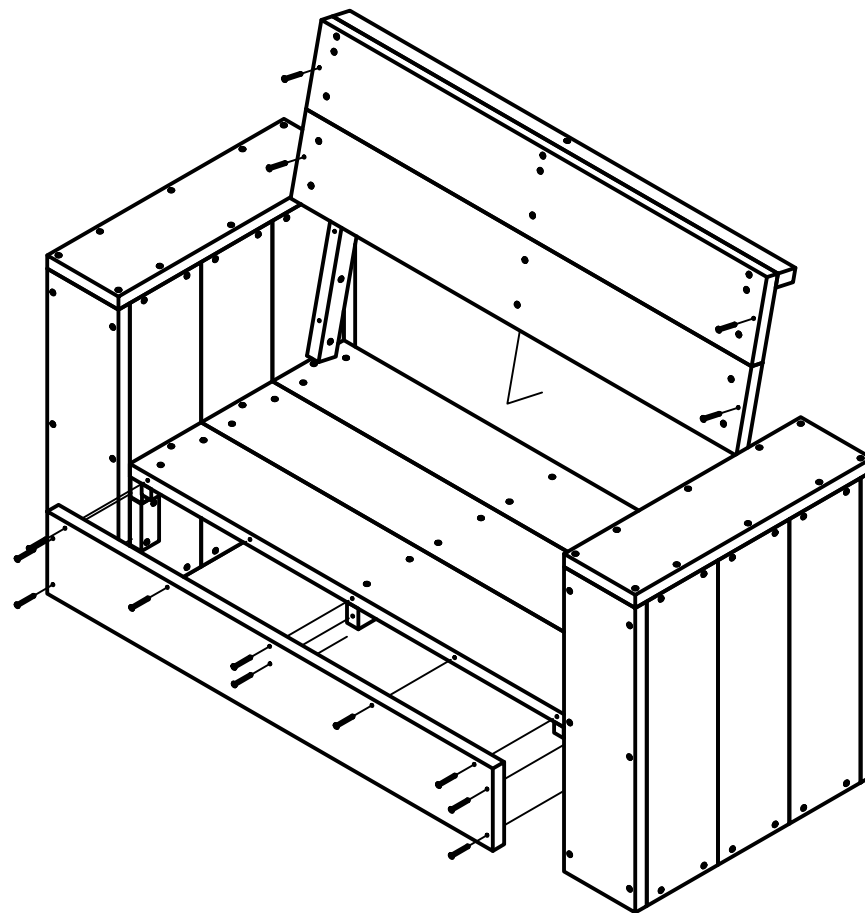

Montage

4

storaenso