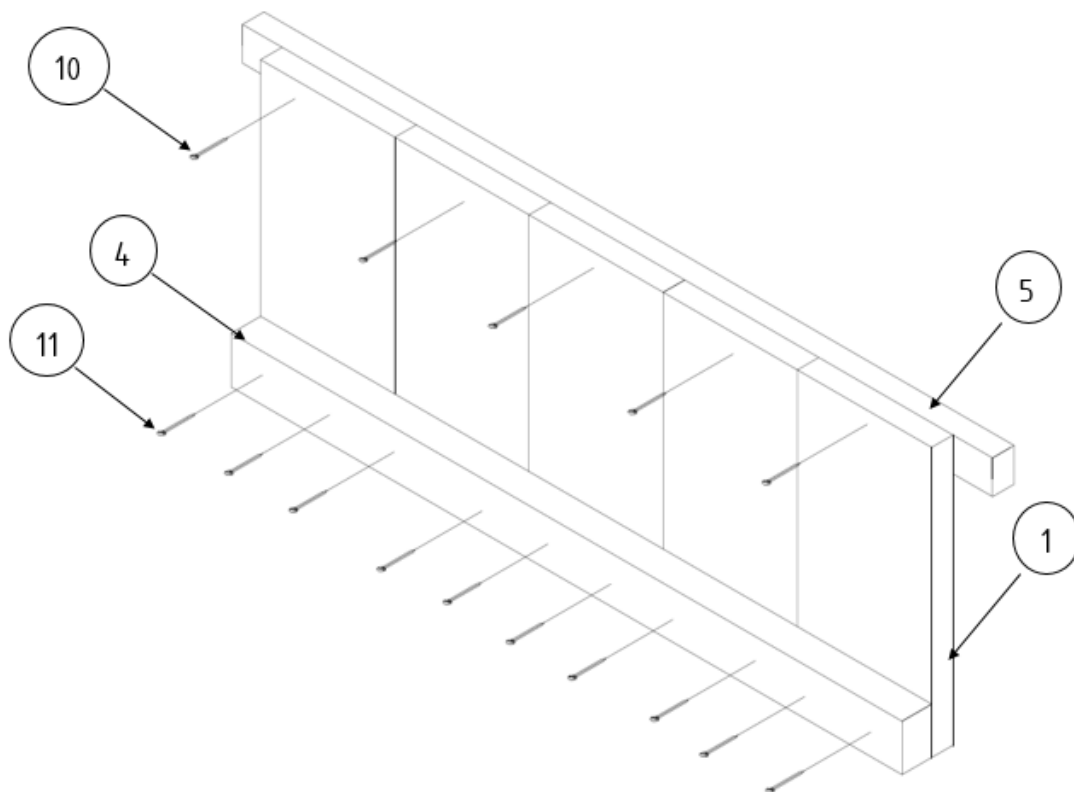

Steigerhouten Hondenmand				
Onderdeel	Aantal	Materiaal	Afmeting	Lengte
1	15	Steigerhout	32x200	400
2	2	Ruw vuren	50x75	636
3	2	Ruw vuren	32x50	800
4	2	Ruw vuren	50x75	1000
5	1	Ruw vuren	32x50	1123
6	2	Ruw vuren	32x50	234
7	3	Steigerhout	32x200	107
8	5	Steigerhout	32x200	736
9	2	Ruw Vuren	50x75	900
10	22	RVS vlonderschroeven	5,0	40
11	44	RVS vlonderschroeven	5,0	60
12	20	RVS vlonderschroeven	5,0	80

Zorg voordat u begint dat alle delen zorgvuldig geschuurd en splintervrij zijn

1

2x Zijwand

2

Achterwand

3 Voorwand

4 Bodem

*Maten zijn in millimeter