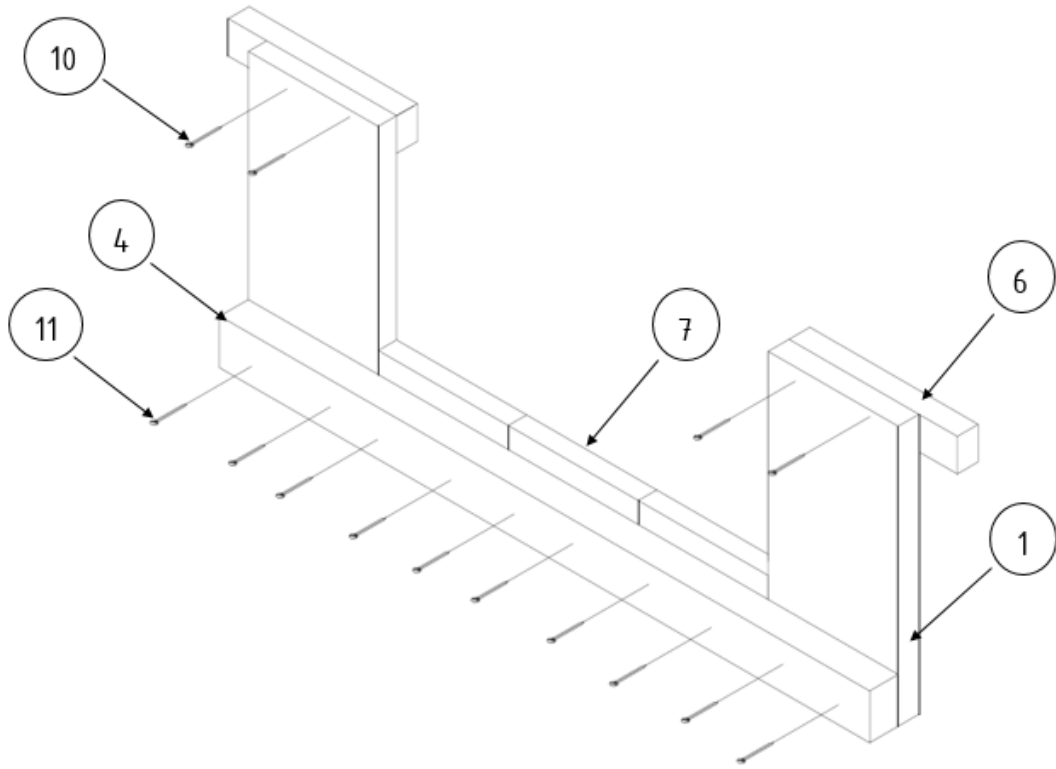

Steigerhouten Hondenmand				
Onderdeel	Aantal	Materiaal	Afmeting	Lengte
1	15	Steigerhout	32x200	400
2	2	Ruw vuren	50x75	636
3	2	Ruw vuren	32x50	800
4	2	Ruw vuren	50x75	1000
5	1	Ruw vuren	32x50	1123
6	2	Ruw vuren	32x50	234
7	3	Steigerhout	32x200	107
8	5	Steigerhout	32x200	736
9	2	Ruw Vuren	50x75	900
10	22	RVS vlonderschroeven	5,0	40
11	44	RVS vlonderschroeven	5,0	60
12	20	RVS vlonderschroeven	5,0	80

Zorg voordat u begint dat alle delen zorgvuldig geschuurd en splintervrij zijn

1

2x Zijwand

2

Achterwand

3 Voorwand

4 Bodem

*Maten zijn in millimeter