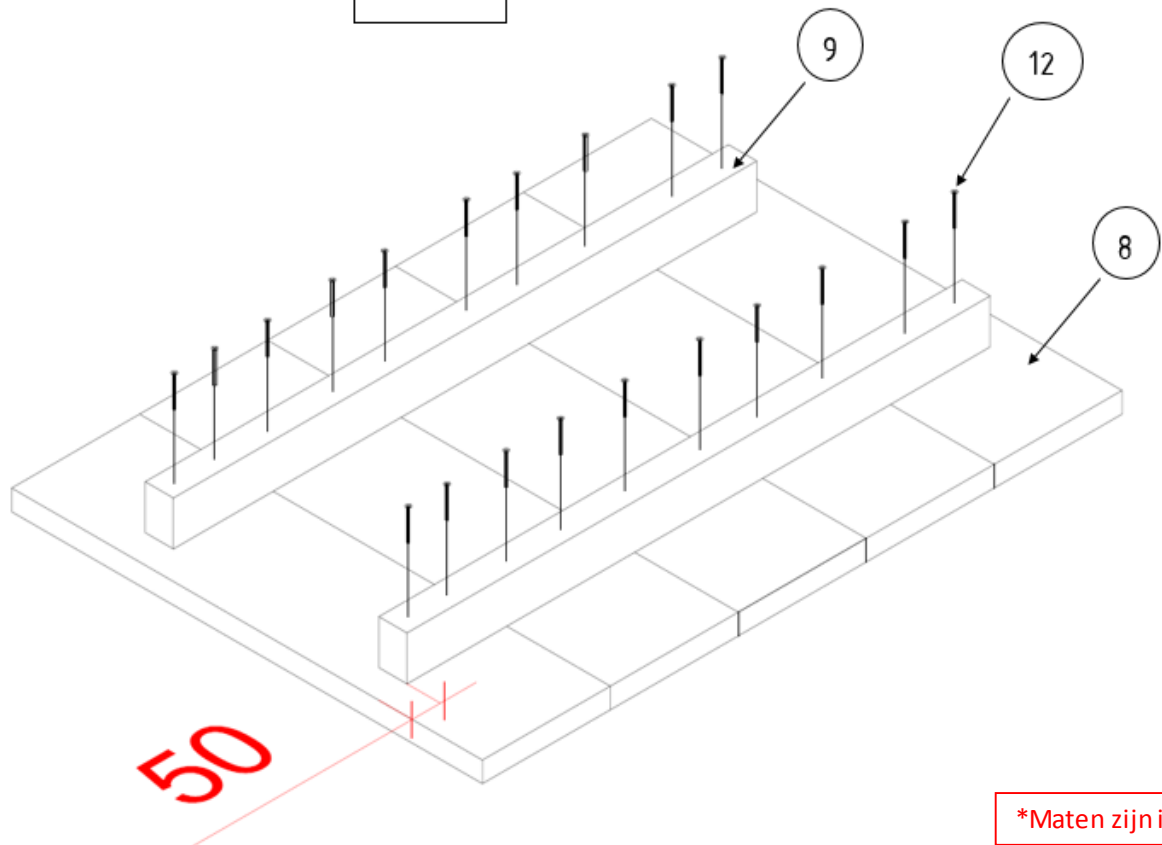

Steigerhouten Hondenmand				
Onderdeel	Aantal	Materiaal	Afmeting	Lengte
1	15	Steigerhout	32x200	400
2	2	Ruw vuren	50x75	636
3	2	Ruw vuren	32x50	800
4	2	Ruw vuren	50x75	1000
5	1	Ruw vuren	32x50	1123
6	2	Ruw vuren	32x50	234
7	3	Steigerhout	32x200	107
8	5	Steigerhout	32x200	736
9	2	Ruw Vuren	50x75	900
10	22	RVS vlonderschroeven	5,0	40
11	44	RVS vlonderschroeven	5,0	60
12	20	RVS vlonderschroeven	5,0	80

Zorg voordat u begint dat alle delen zorgvuldig geschuurd en splintervrij zijn

1

2x Zijwand

2

Achterwand

3 Voorwand

4 Bodem

*Maten zijn in millimeter