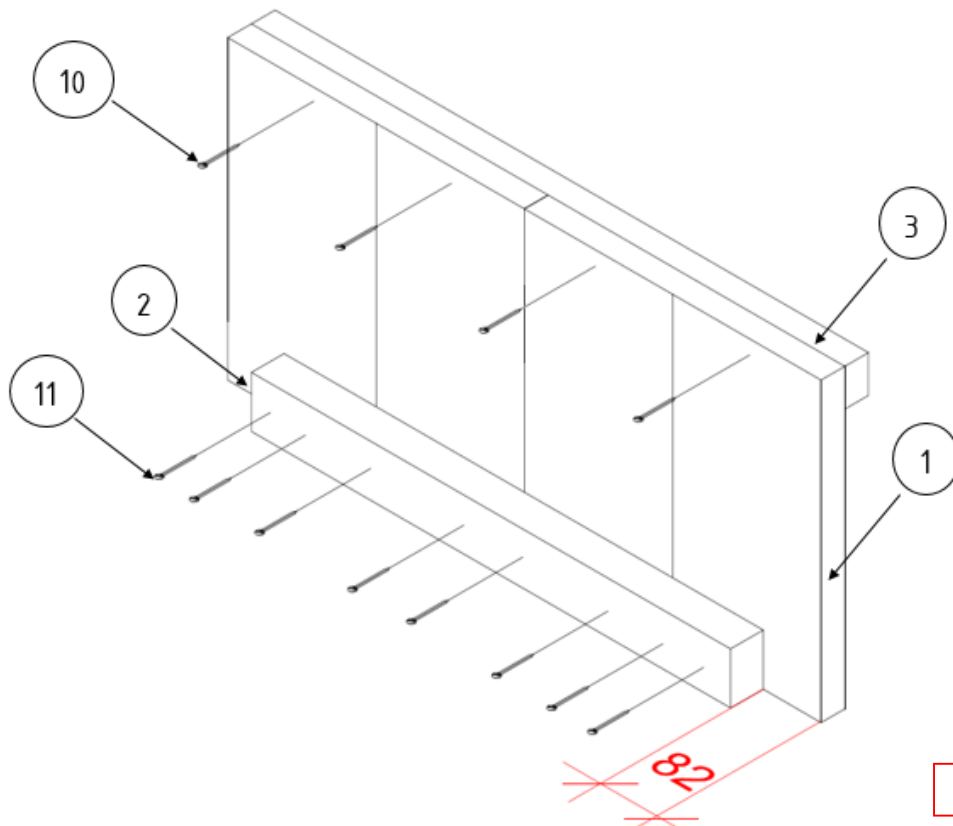

1

2x Zijwand