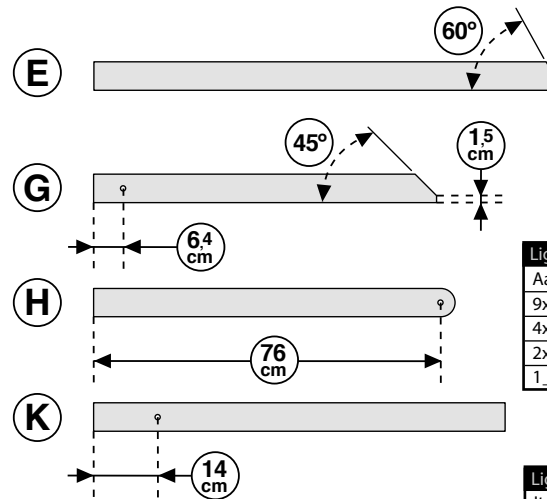

Steigerhout - ligbed

Ligbed Boodschappenlijst		
Aantal	Materiaal	Lengte
9x	Steigerhout	30 x 195 mm 2500 mm
4x	Verbindingslat_breed	30 x 62 mm 2500 mm
2x	Verbindingslat_smal	30 x 30 mm 2500 mm
1	doos	Zelfborende_schroef 5 x 50 mm à 200 st

Ligbed Onderdelenlijst			
Item	Aantal	Materiaal	Lengte
A	4x	Steigerhout	30 x 195 mm 195 mm
B	4x	Steigerhout	30 x 195 mm 2000 mm
C	4x	Steigerhout	30 x 195 mm 815 mm
D	9x	Steigerhout	30 x 195 mm 820 mm
E	2x	Verbindingslat_breed	30 x 62 mm 1025 mm
G	2x	Verbindingslat_breed	30 x 62 mm 720 mm
H	2x	Verbindingslat_breed	30 x 62 mm 791 mm
J	1x	Verbindingslat_breed	30 x 62 mm 820 mm
K	2x	Verbindingslat_breed	30 x 62 mm 900 mm
L	4x	Verbindingslat_smal	30 x 30 mm 295 mm
M	4x	Verbindingslat_smal	30 x 30 mm 360 mm
	±130x	Zelfborende_schroef	5 x 50 mm
	4x	Slotbout_M10x120_mm_met_moer_en_ringen	