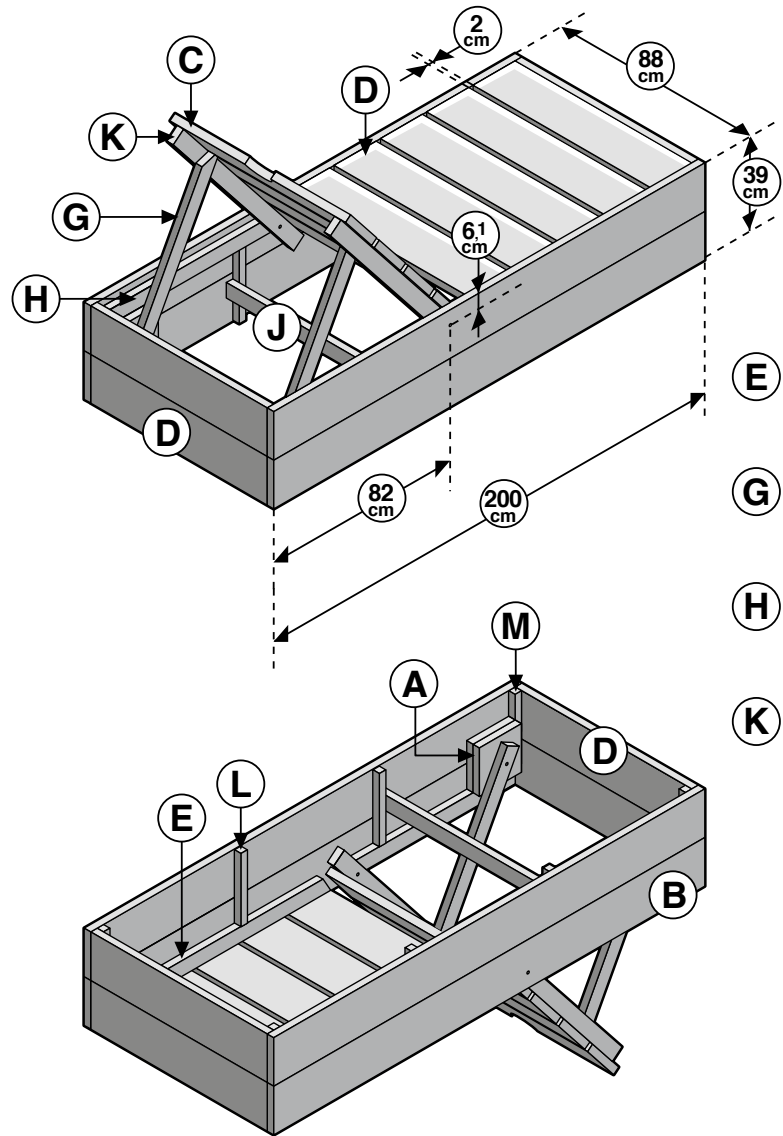

Steigerhout - ligbed

Ligbed Boodschappenlijst		
Aantal	Materiaal	Lengte
9x	Steigerhout	30 x 195 mm 2500 mm
4x	Verbindingslat_breed	30 x 62 mm 2500 mm
2x	Verbindingslat_smal	30 x 30 mm 2500 mm
1	doos	Zelfborende_schroef 5 x 50 mm à 200 st

Ligbed Onderdelenlijst			
Item	Aantal	Materiaal	Lengte
A	4x	Steigerhout	30 x 195 mm 195 mm
B	4x	Steigerhout	30 x 195 mm 2000 mm
C	4x	Steigerhout	30 x 195 mm 815 mm
D	9x	Steigerhout	30 x 195 mm 820 mm
E	2x	Verbindingslat_breed	30 x 62 mm 1025 mm
G	2x	Verbindingslat_breed	30 x 62 mm 720 mm
H	2x	Verbindingslat_breed	30 x 62 mm 791 mm
J	1x	Verbindingslat_breed	30 x 62 mm 820 mm
K	2x	Verbindingslat_breed	30 x 62 mm 900 mm
L	4x	Verbindingslat_smal	30 x 30 mm 295 mm
M	4x	Verbindingslat_smal	30 x 30 mm 360 mm
	±130x	Zelfborende_schroef	5 x 50 mm
	4x	Slotbout_M10x120_mm_met_moer_en_ringen	