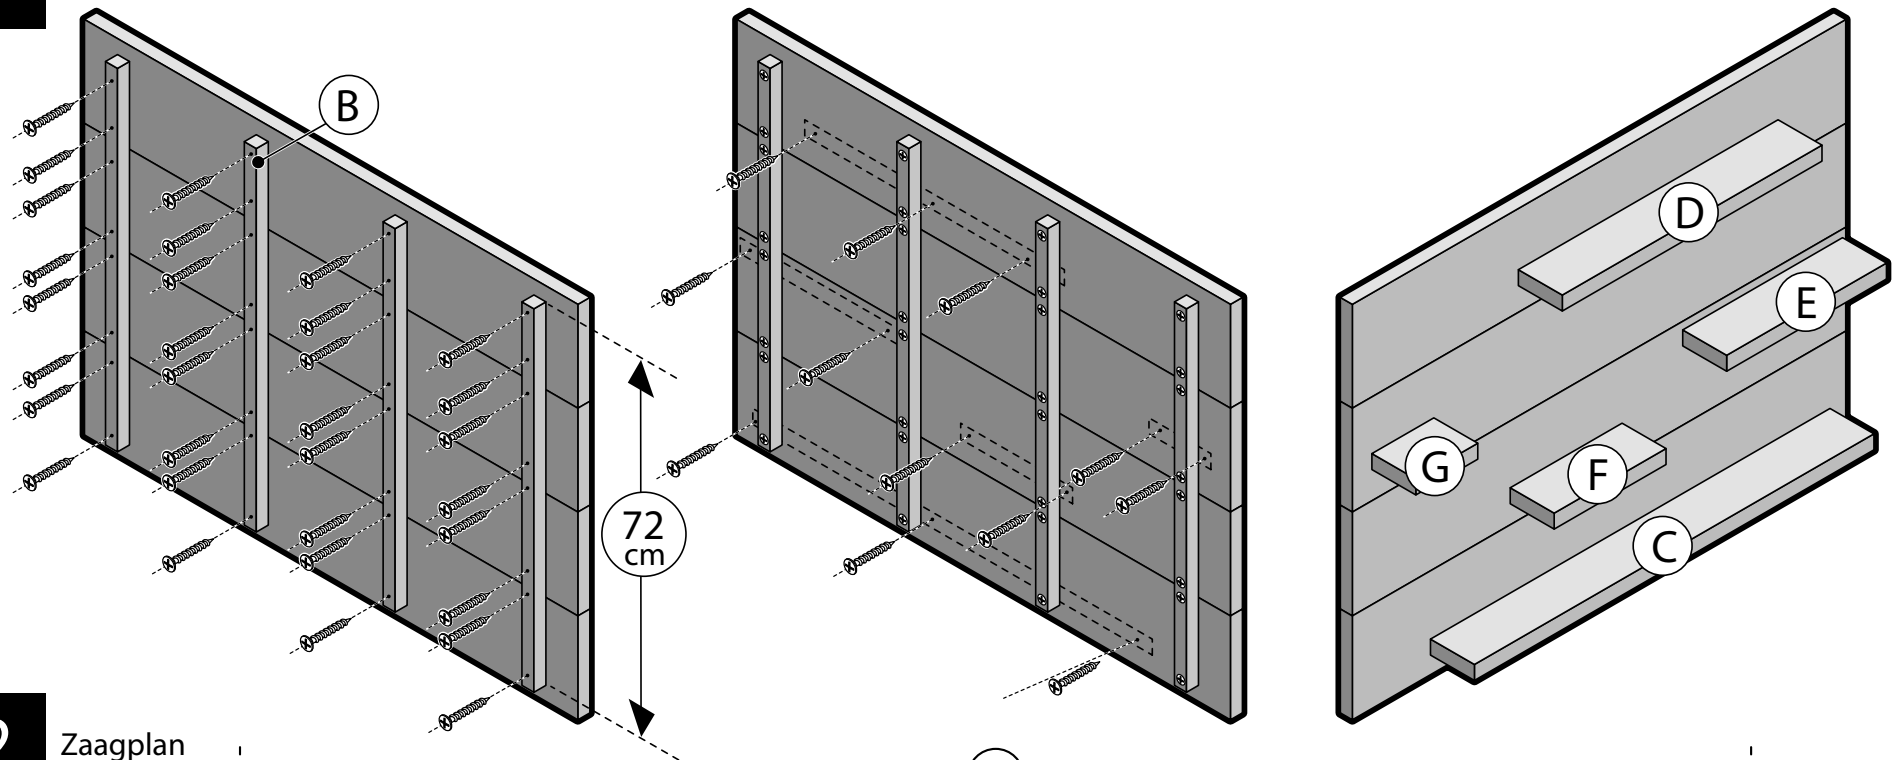

Steigerhout - Wandbord

Wandbord Boodschappenlijst

Aantal	Materiaal	Afmeting	Lengte
3x	Steigerhout	30x195mm	2500mm
2x	Verbindingslat smal	30x30mm	2500mm
1x	Doos zelfborende schroef 5x50mm, 50st		

Wandbord Onderdelenlijst

Item	Aantal	Materiaal	Afmeting	Lengte
A	4x	Steigerhout	30x195mm	1240mm
B	4x	Steigerhout	30x30mm	720mm
C	1x	Steigerhout	30x110mm	1000mm
D	1x	Steigerhout	30x110mm	650mm
E	1x	Steigerhout	30x110mm	400mm
F	1x	Steigerhout	30x110mm	280mm
G	1x	Steigerhout	30x110mm	155mm
+/-	50x	Zelfborende schroef	5x50 mm	

1 Planken verbinden

2 Zaagplan