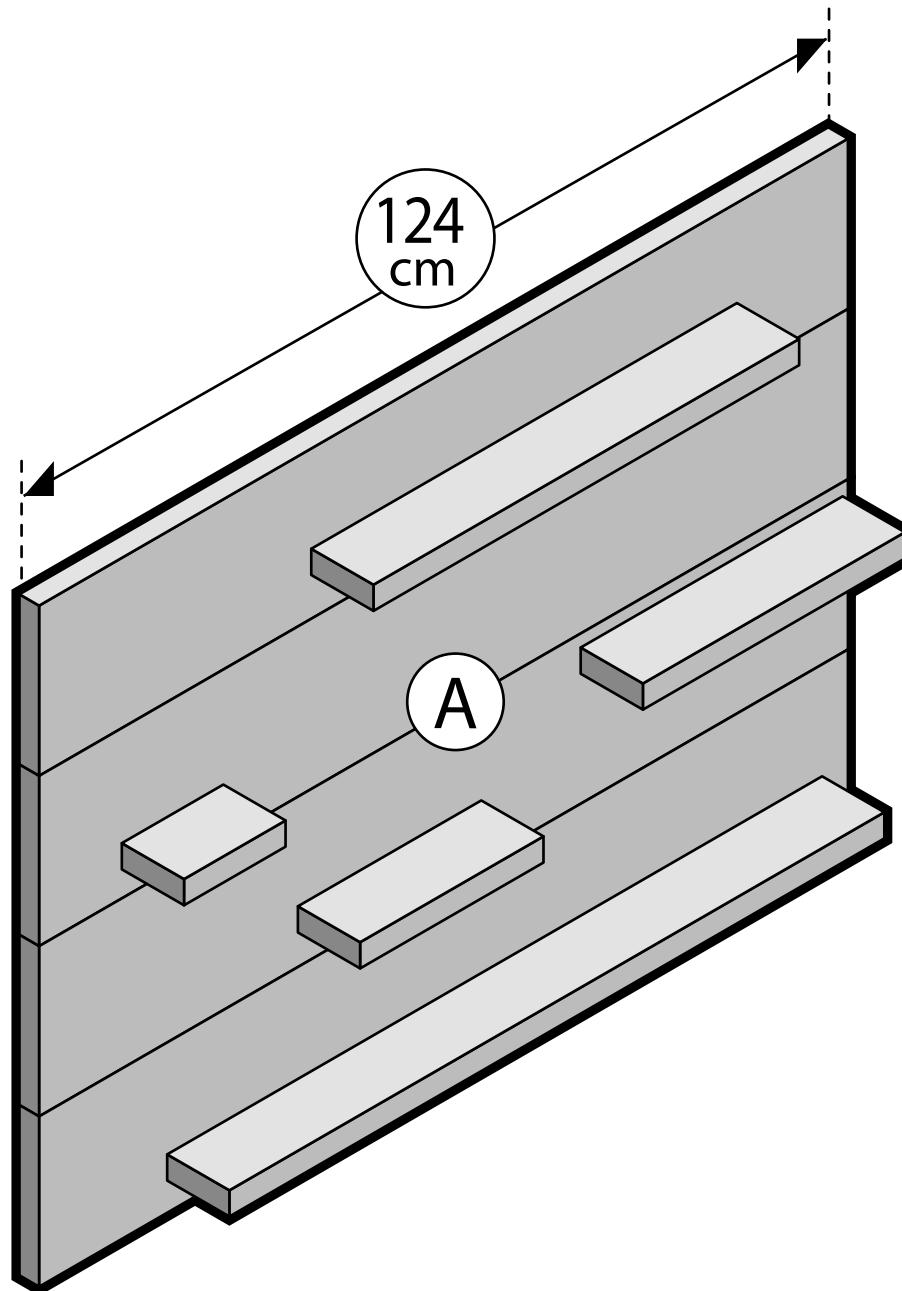

Steigerhout - Wandbord

Wandbord Boodschappenlijst

Aantal	Materiaal	Afmeting	Lengte
3x	Steigerhout	30x195mm	2500mm
2x	Verbindingslat smal	30x30mm	2500mm
1x	Doos zelfborende schroef 5x50mm, 50st		

Wandbord Onderdelenlijst

Item	Aantal	Materiaal	Afmeting	Lengte
A	4x	Steigerhout	30x195mm	1240mm
B	4x	Steigerhout	30x30mm	720mm
C	1x	Steigerhout	30x110mm	1000mm
D	1x	Steigerhout	30x110mm	650mm
E	1x	Steigerhout	30x110mm	400mm
F	1x	Steigerhout	30x110mm	280mm
G	1x	Steigerhout	30x110mm	155mm
+/-	50x	Zelfborende schroef	5x50 mm	

1 Planken verbinden

2 Zaagplan