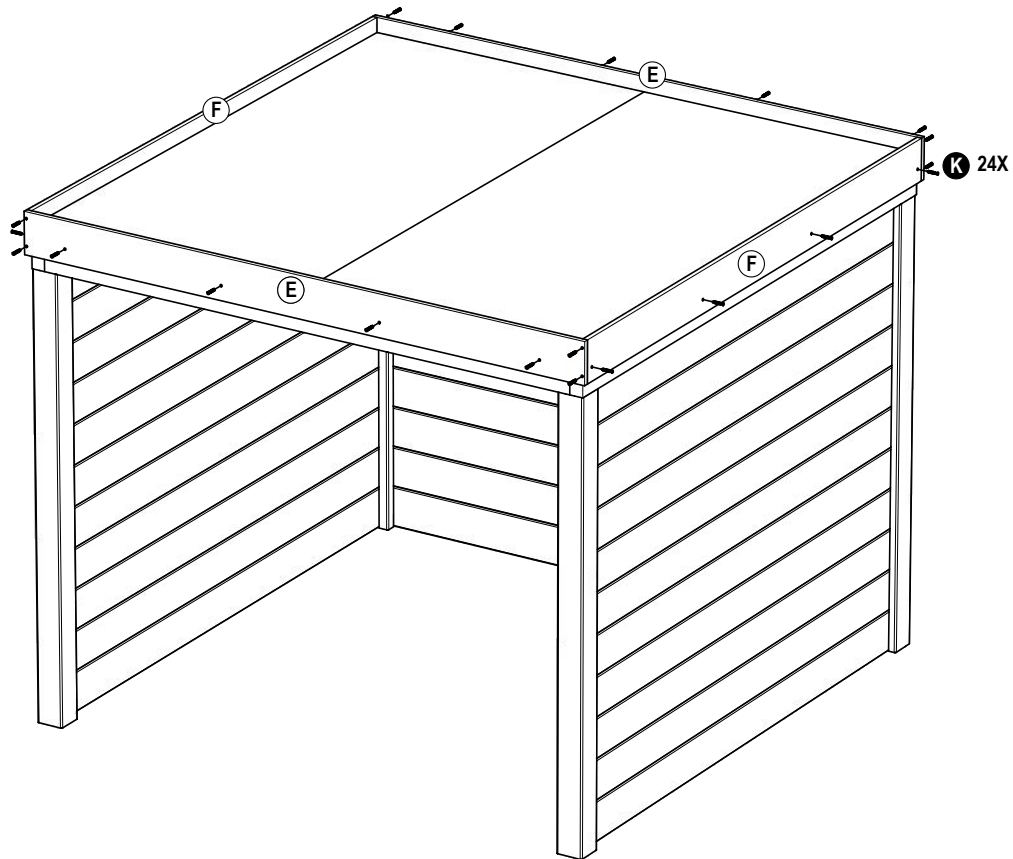

### Fiets schuur onderdelenlijst

Item	Aantal	Materiaal	Dikte	Breedte	Lengte
A	2x	Eindpaal	88mm	88mm	1485mm
B	2x	Hoekpaal	88mm	88mm	1485mm
C	2x	Regel	45mm	120mm	1935mm
D	4x	Regel	45mm	120mm	1843mm
E	2x	Plank	16mm	140mm	1976mm
F	2x	Plank	16mm	140mm	1935mm
G	33x	Blokhutprofiel	28mm	145mm	1800mm
H	2x	Plaat	18mm	971mm	1936mm
I	1x	Dakbedekking/toebeh			
J	1x	Sedum			
K	74x	Schroeven 4x40			
L	16x	Schroeven 4x70			
M	8x	Schroeven 5x120			

**1**

2

3

**4**

**5**

6

7