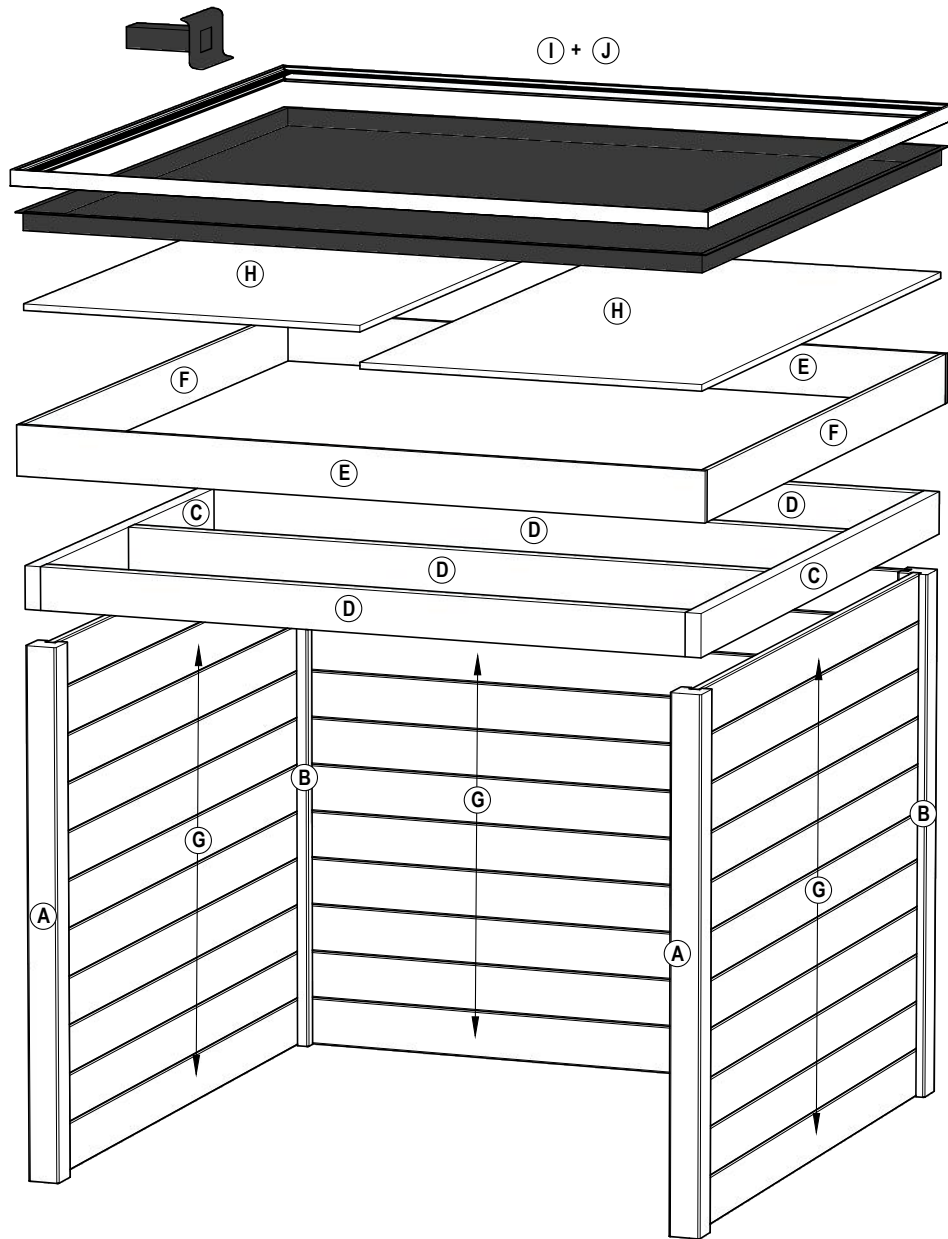

### Fiets schuur onderdelenlijst

Item	Aantal	Materiaal	Dikte	Breedte	Lengte
A	2x	Eindpaal	88mm	88mm	1485mm
B	2x	Hoekpaal	88mm	88mm	1485mm
C	2x	Regel	45mm	120mm	1935mm
D	4x	Regel	45mm	120mm	1843mm
E	2x	Plank	16mm	140mm	1976mm
F	2x	Plank	16mm	140mm	1935mm
G	33x	Blokhutprofiel	28mm	145mm	1800mm
H	2x	Plaat	18mm	971mm	1936mm
I	1x	Dakbedekking/toebeh			
J	1x	Sedum			
K	74x	Schroeven 4x40			
L	16x	Schroeven 4x70			
M	8x	Schroeven 5x120			