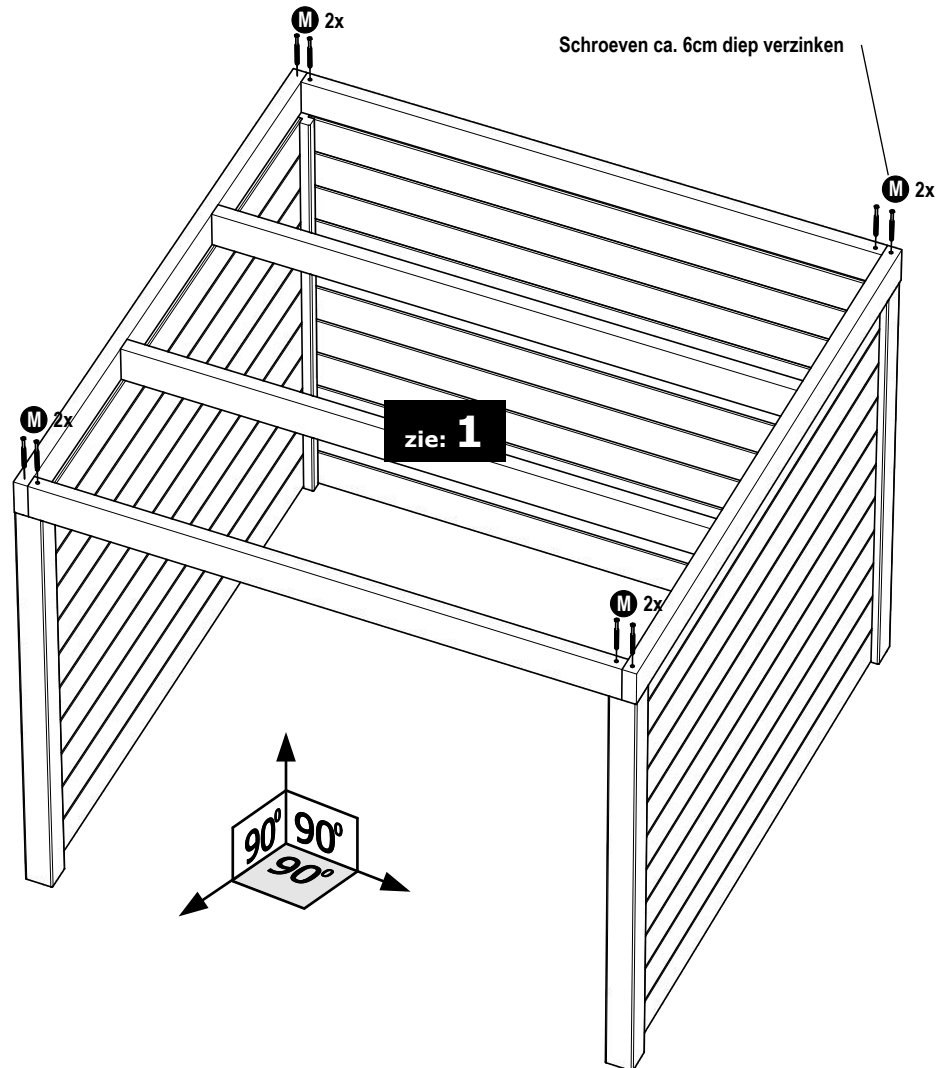

### Fiets schuur onderdelenlijst

Item	Aantal	Materiaal	Dikte	Breedte	Lengte
A	2x	Eindpaal	88mm	88mm	1485mm
B	2x	Hoekpaal	88mm	88mm	1485mm
C	2x	Regel	45mm	120mm	1935mm
D	4x	Regel	45mm	120mm	1843mm
E	2x	Plank	16mm	140mm	1976mm
F	2x	Plank	16mm	140mm	1935mm
G	33x	Blokhutprofiel	28mm	145mm	1800mm
H	2x	Plaat	18mm	971mm	1936mm
I	1x	Dakbedekking/toebeh			
J	1x	Sedum			
K	74x	Schroeven 4x40			
L	16x	Schroeven 4x70			
M	8x	Schroeven 5x120			

**1**

2

3

**4**

**5**

6

7