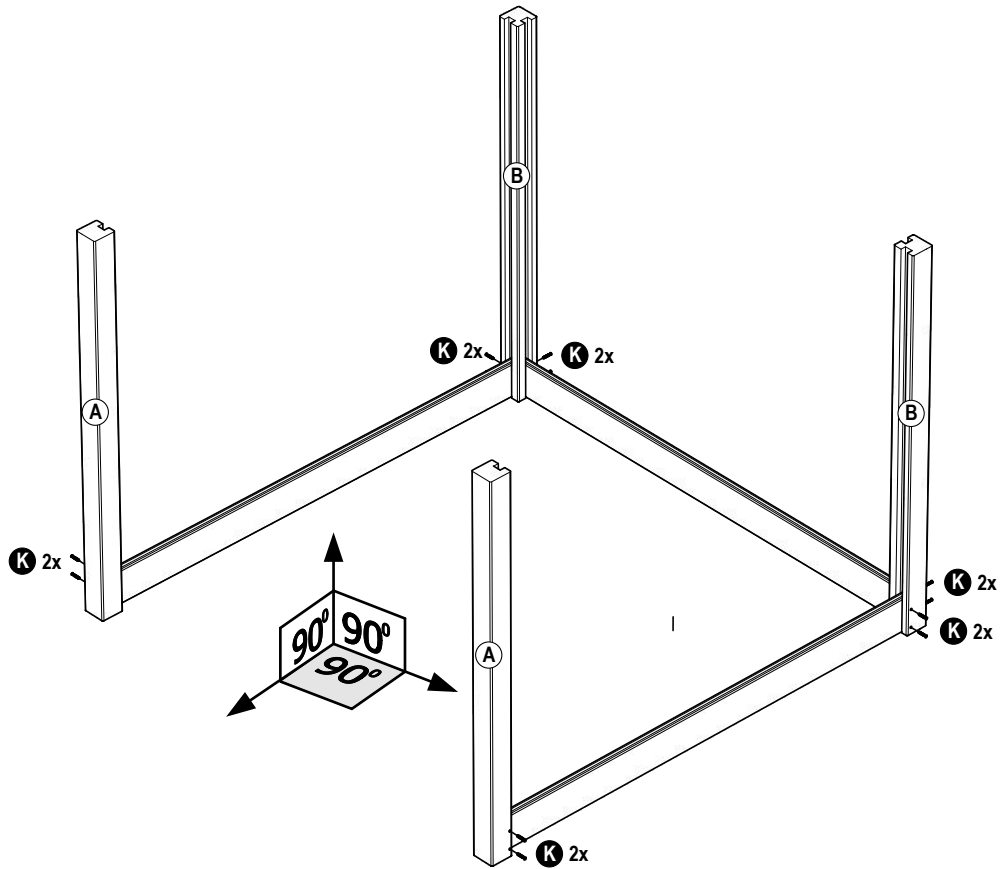

### Fiets schuur onderdelenlijst

Item	Aantal	Materiaal	Dikte	Breedte	Lengte
A	2x	Eindpaal	88mm	88mm	1485mm
B	2x	Hoekpaal	88mm	88mm	1485mm
C	2x	Regel	45mm	120mm	1935mm
D	4x	Regel	45mm	120mm	1843mm
E	2x	Plank	16mm	140mm	1976mm
F	2x	Plank	16mm	140mm	1935mm
G	33x	Blokhutprofiel	28mm	145mm	1800mm
H	2x	Plaat	18mm	971mm	1936mm
I	1x	Dakbedekking/toebeh			
J	1x	Sedum			
K	74x	Schroeven 4x40			
L	16x	Schroeven 4x70			
M	8x	Schroeven 5x120			

**1**

2

3

**4**

**5**

6

7