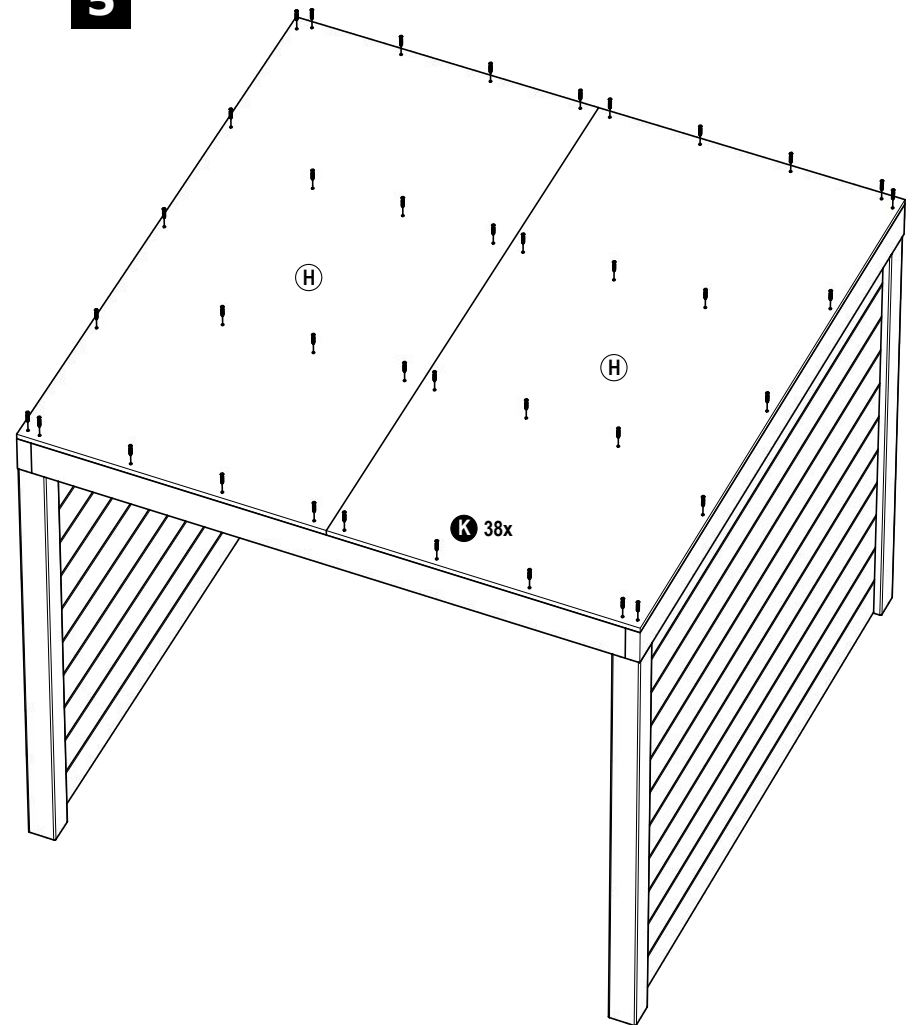

### Fiets schuur onderdelenlijst

Item	Aantal	Materiaal	Dikte	Breedte	Lengte
A	2x	Eindpaal	88mm	88mm	1485mm
B	2x	Hoekpaal	88mm	88mm	1485mm
C	2x	Regel	45mm	120mm	1935mm
D	4x	Regel	45mm	120mm	1843mm
E	2x	Plank	16mm	140mm	1976mm
F	2x	Plank	16mm	140mm	1935mm
G	33x	Blokhutprofiel	28mm	145mm	1800mm
H	2x	Plaat	18mm	971mm	1936mm
I	1x	Dakbedekking/toebeh			
J	1x	Sedum			
K	74x	Schroeven 4x40			
L	16x	Schroeven 4x70			
M	8x	Schroeven 5x120			

**1**

2

3

**4**

**5**

6

7