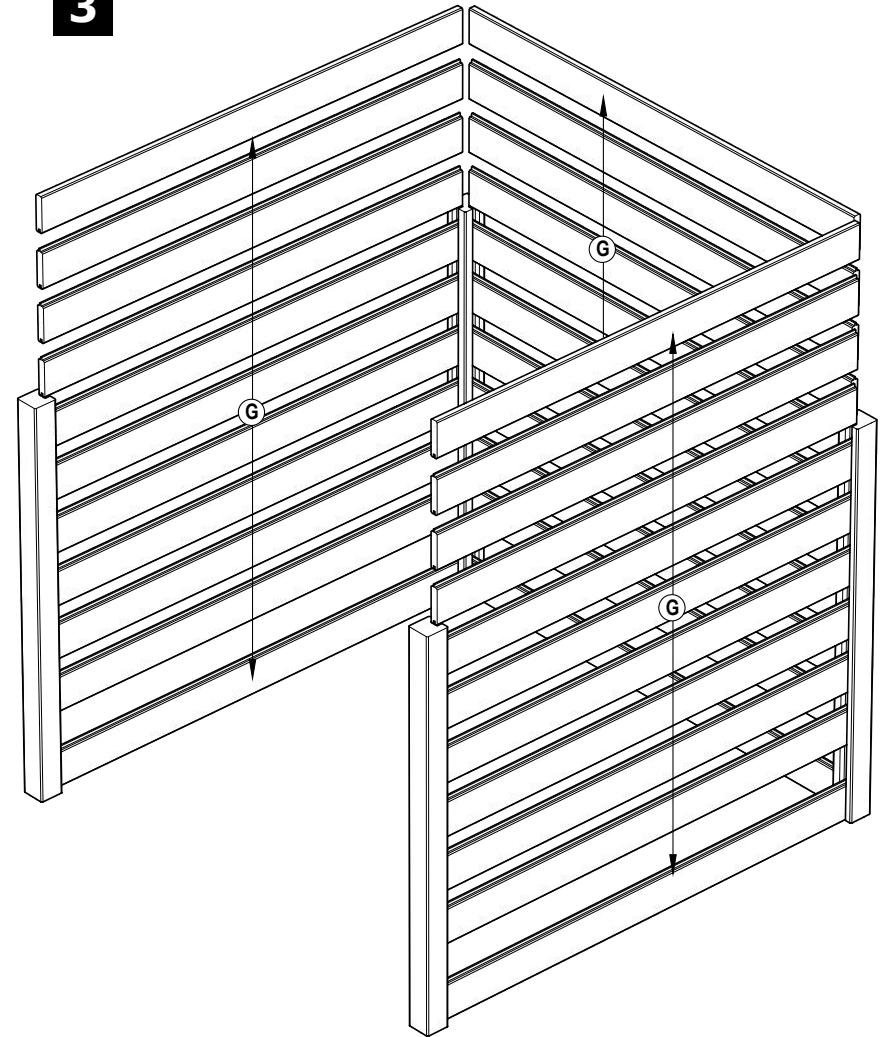

### Fiets schuur onderdelenlijst

Item	Aantal	Materiaal	Dikte	Breedte	Lengte
A	2x	Eindpaal	88mm	88mm	1485mm
B	2x	Hoekpaal	88mm	88mm	1485mm
C	2x	Regel	45mm	120mm	1935mm
D	4x	Regel	45mm	120mm	1843mm
E	2x	Plank	16mm	140mm	1976mm
F	2x	Plank	16mm	140mm	1935mm
G	33x	Blokhutprofiel	28mm	145mm	1800mm
H	2x	Plaat	18mm	971mm	1936mm
I	1x	Dakbedekking/toebeh			
J	1x	Sedum			
K	74x	Schroeven 4x40			
L	16x	Schroeven 4x70			
M	8x	Schroeven 5x120			

**1**

2

3

**4**

**5**

6

7