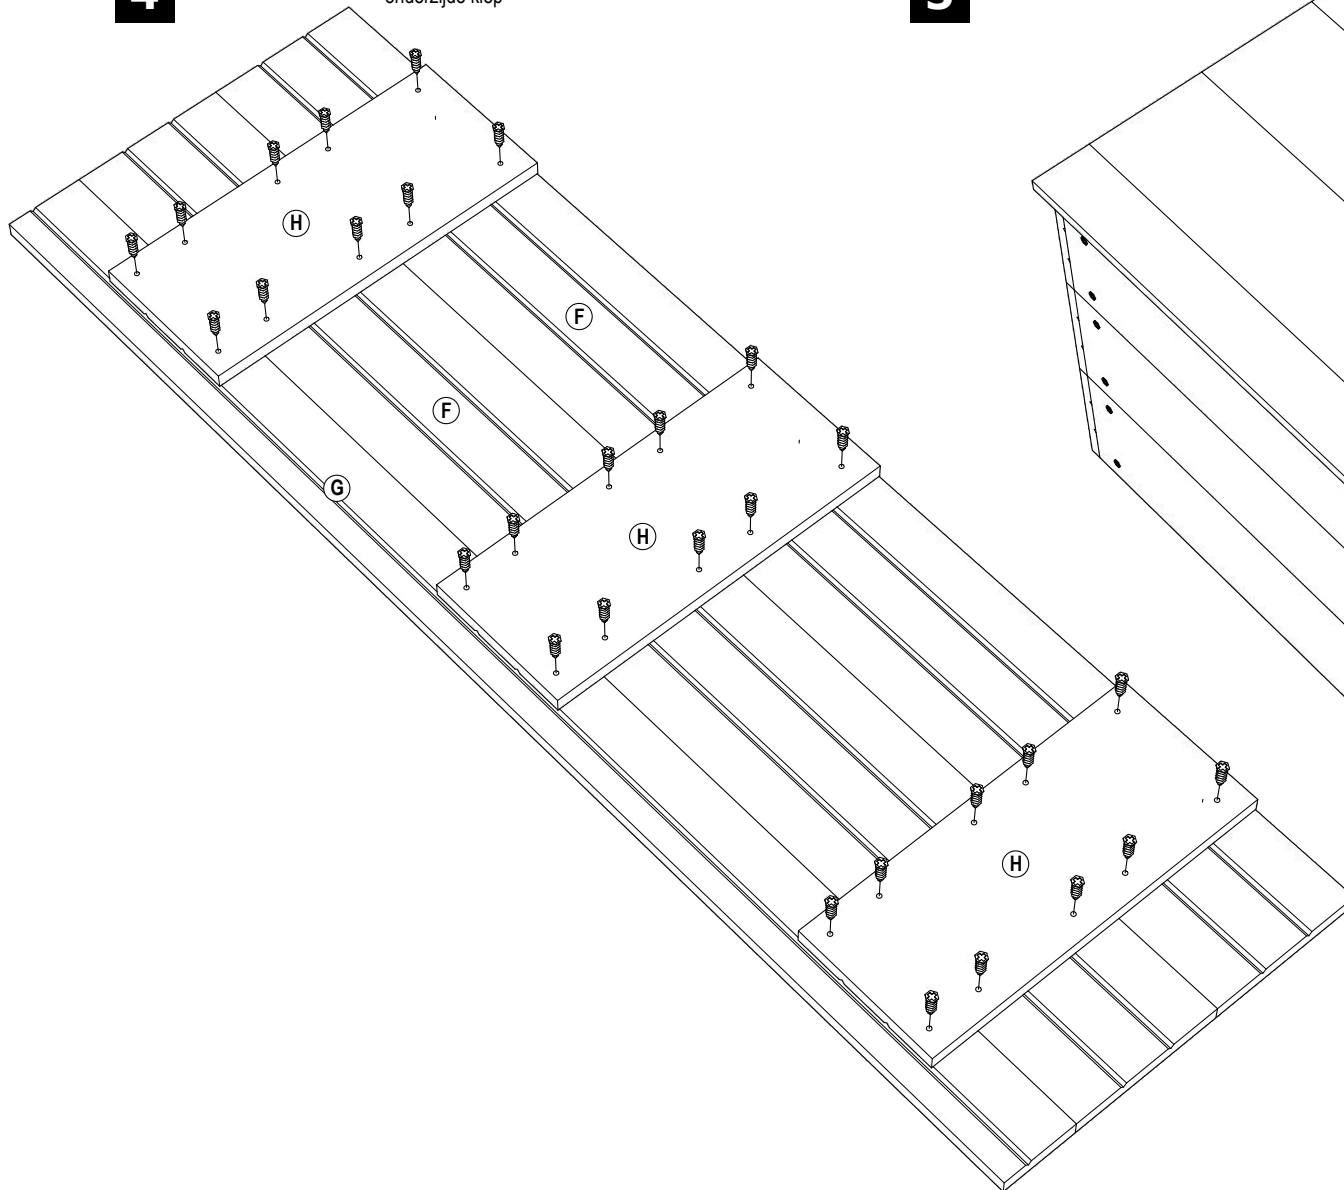

Hardhouten Klepbank onderdelenlijst

Item	Aantal	Materiaal	Dikte	Breedte	Lengte
A	6x	Plank	13mm	143mm	1100mm
B	2x	Plank	13mm	ca.71mm*	966mm
C	2x	Plank	13mm	ca.71mm*	242mm
D	6x	Plank	13mm	143mm	396mm
E	2x	Plank	13mm	ca.71mm*	282mm
F	2x	Plank	13mm	143mm	1150mm
G	2x	Plank	13mm	ca.71mm*	1150mm
H	3x	Plank	13mm	143mm	370mm
I	2x	Plank met uitsparing	13mm	143mm	370mm
J	5x	Plank	13mm	143mm	370mm
K	4x	Regel	45mm	68mm	430mm
L	1x	Regel	45mm	68mm	966mm
M	3	Kruisheng	-	-	200mm
	153x	Schroeven 3.5x25			

*exacte maat afhankelijk van zaagsnede

1

4

onderzijde klep

5

6

Zaagschema

3x	A1100		A1100		
----	--------------	--	--------------	--	--