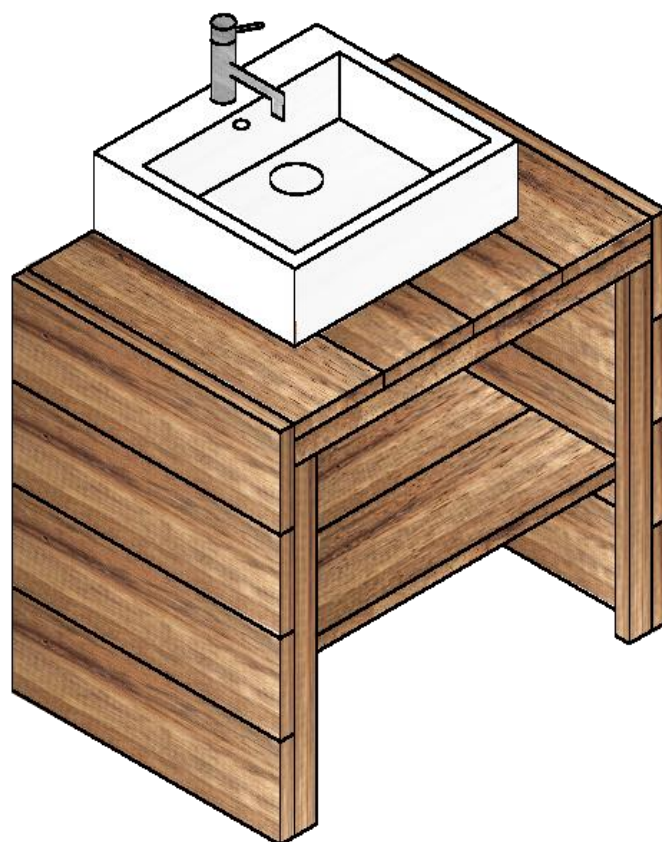

Steigerhouten Badkamermeubel

Boodschappen			
Aantal	Materiaal	Afmeting	Lengte
4 Lengtes	Steigerhout	32x200	2500
3 Lengtes	Ruw vuren	32x50	2500
1 Doos	RVS vlonderschroeven	5,0	60
1 Doos	RVS vlonderschroeven	5,0	40

Steigerhouten Badkamermeubel				
Onderdeel	Aantal	Materiaal	Afmeting	Lengte
1	3	Steigerhout	32x200	800
2	2	Ruw vuren	32x50	468
3	4	Ruw vuren	32x50	736
4	2	Ruw vuren	32x50	800
5	1	Ruw vuren	32x50	800
6	2	Ruw vuren	32x50	728
7	12	Steigerhout	32x200	600
8	26	RVS vlonderschroeven	5,0	60
9	56	RVS vlonderschroeven	5,0	40