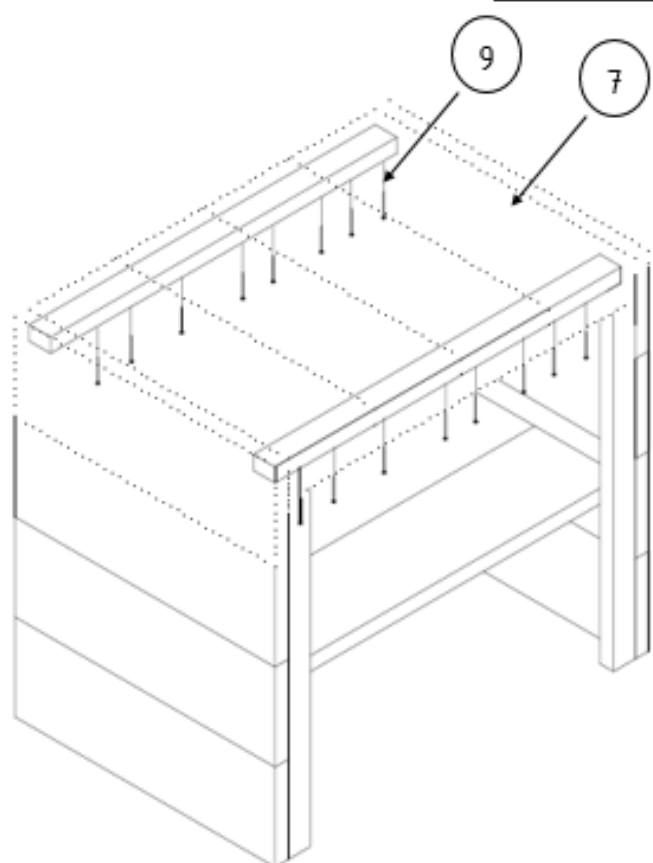

Steigerhouten Badkamermeubel

Boodschappen			
Aantal	Materiaal	Afmeting	Lengte
4 Lengtes	Steigerhout	32x200	2500
3 Lengtes	Ruw vuren	32x50	2500
1 Doos	RVS vlonderschroeven	5,0	60
1 Doos	RVS vlonderschroeven	5,0	40

Steigerhouten Badkamermeubel				
Onderdeel	Aantal	Materiaal	Afmeting	Lengte
1	3	Steigerhout	32x200	800
2	2	Ruw vuren	32x50	468
3	4	Ruw vuren	32x50	736
4	2	Ruw vuren	32x50	800
5	1	Ruw vuren	32x50	800
6	2	Ruw vuren	32x50	728
7	12	Steigerhout	32x200	600
8	26	RVS vlonderschroeven	5,0	60
9	56	RVS vlonderschroeven	5,0	40

1 Middenplank

2 Staanders

3 Liggers

4 Omlijsting

5 Zijkanten bevestigen

6 Blad

Boor met een gatenzaag de gaten voor de afvoer en waterleiding op basis van de door u gekozen wasbak