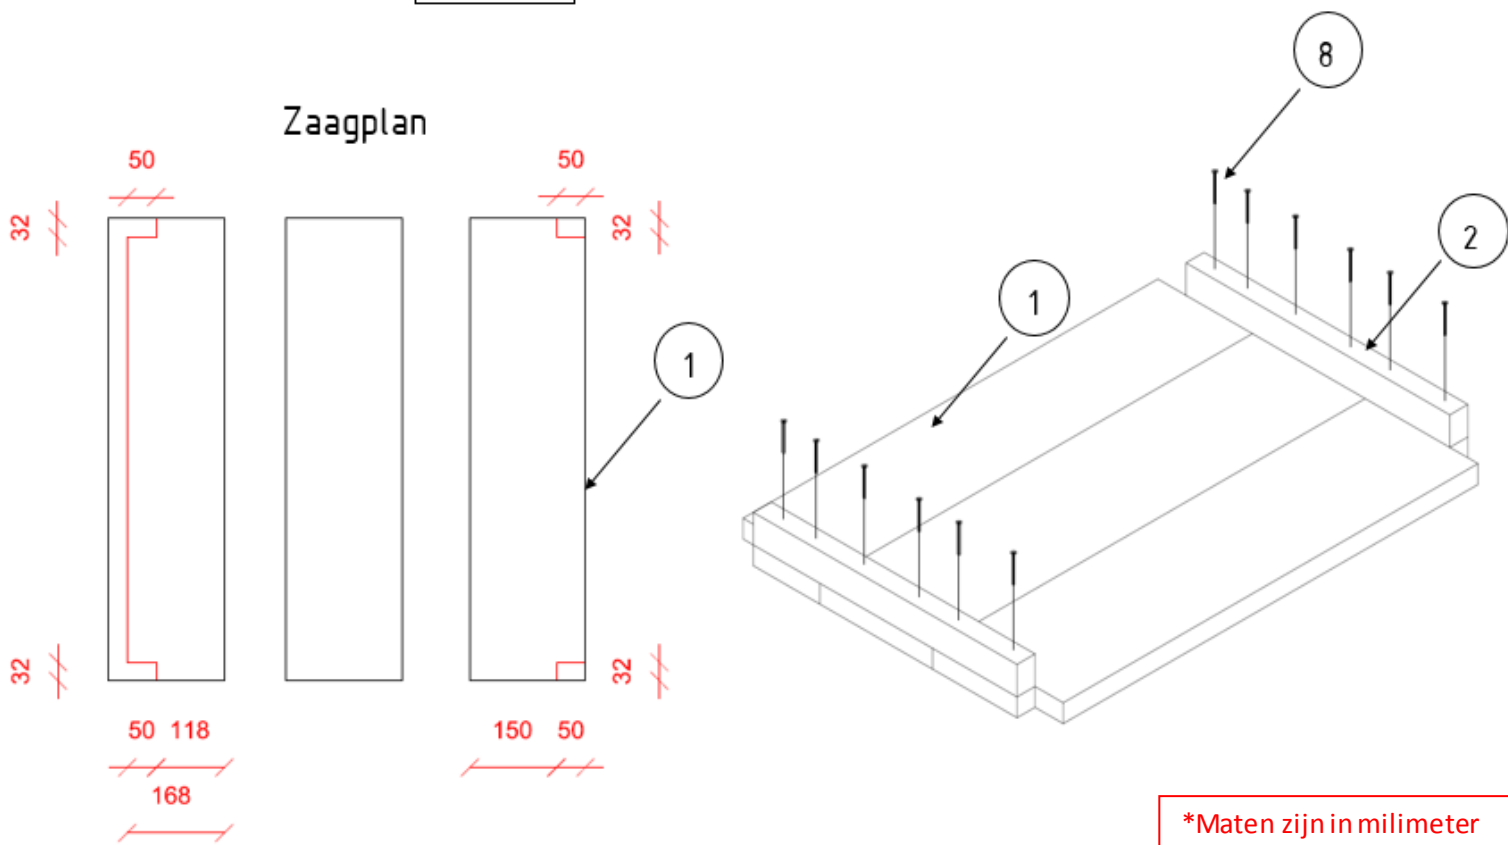

Steigerhouten Badkamermeubel

Boodschappen			
Aantal	Materiaal	Afmeting	Lengte
4 Lengtes	Steigerhout	32x200	2500
3 Lengtes	Ruw vuren	32x50	2500
1 Doos	RVS vlonderschroeven	5,0	60
1 Doos	RVS vlonderschroeven	5,0	40

Steigerhouten Badkamermeubel				
Onderdeel	Aantal	Materiaal	Afmeting	Lengte
1	3	Steigerhout	32x200	800
2	2	Ruw vuren	32x50	468
3	4	Ruw vuren	32x50	736
4	2	Ruw vuren	32x50	800
5	1	Ruw vuren	32x50	800
6	2	Ruw vuren	32x50	728
7	12	Steigerhout	32x200	600
8	26	RVS vlonderschroeven	5,0	60
9	56	RVS vlonderschroeven	5,0	40

1 Middenplank

2 Staanders

3 Liggers

4 Omlijsting

5 Zijkanten bevestigen

6 Blad

Boor met een gatenzaag de gaten voor de afvoer en waterleiding op basis van de door u gekozen wasbak