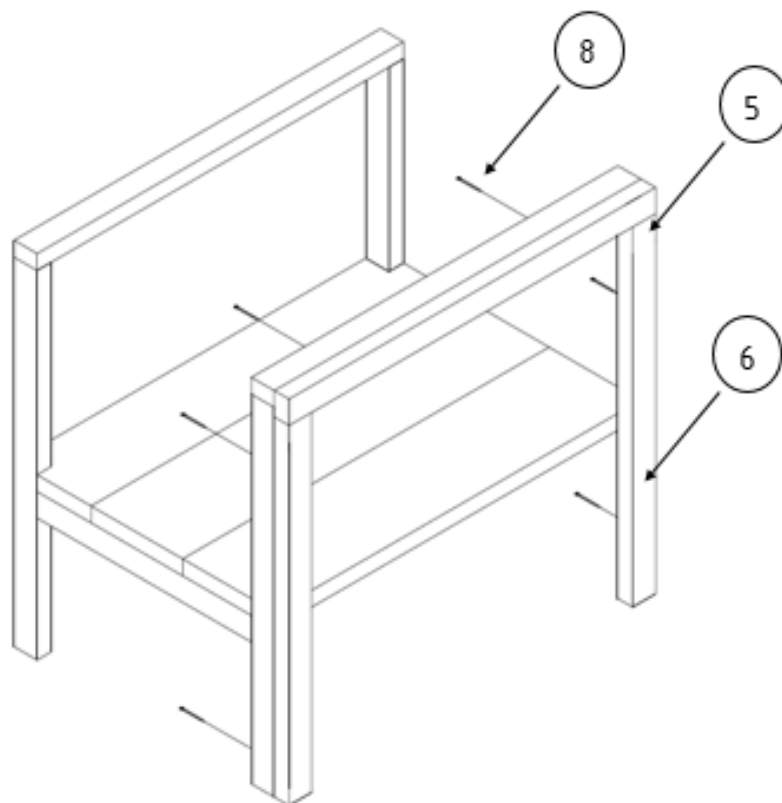

Steigerhouten Badkamermeubel				
Onderdeel	Aantal	Materiaal	Afmeting	Lengte
1	3	Steigerhout	32x200	800
2	2	Ruw vuren	32x50	468
3	4	Ruw vuren	32x50	736
4	2	Ruw vuren	32x50	800
5	1	Ruw vuren	32x50	800
6	2	Ruw vuren	32x50	728
7	12	Steigerhout	32x200	600
8	26	RVS vlonderschroeven	5,0	60
9	56	RVS vlonderschroeven	5,0	40

1 Middenplank

2 Staanders

3 Liggers

4 Omlijsting

5 Zijkanten bevestigen

6 Blad

Boor met een gatenzaag de gaten voor de afvoer en waterleiding op basis van de door u gekozen wasbak