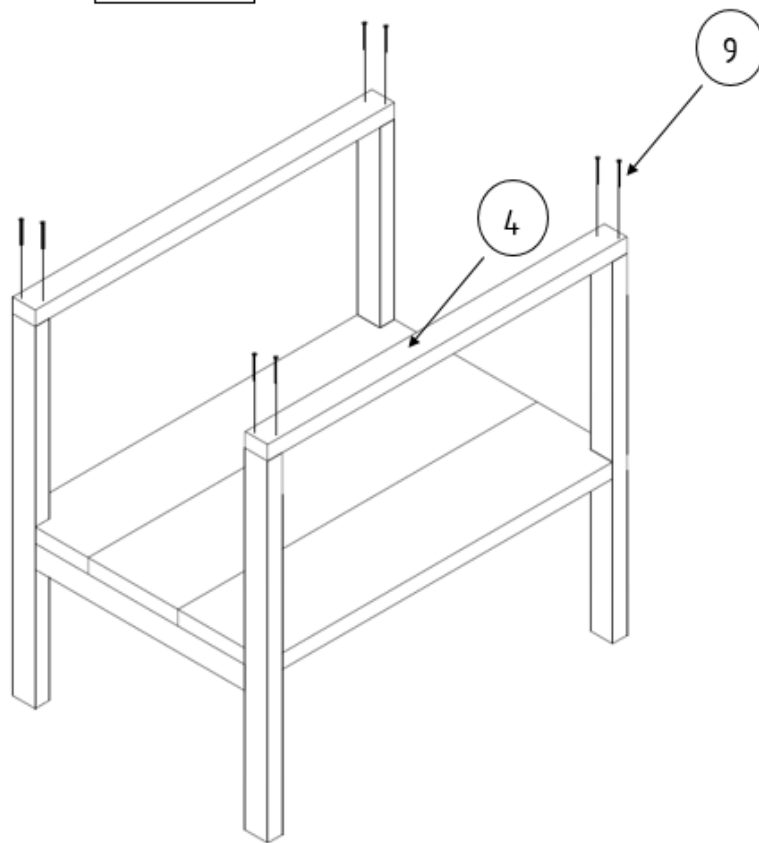

Steigerhouten Badkamermeubel

Boodschappen			
Aantal	Materiaal	Afmeting	Lengte
4 Lengtes	Steigerhout	32x200	2500
3 Lengtes	Ruw vuren	32x50	2500
1 Doos	RVS vlonderschroeven	5,0	60
1 Doos	RVS vlonderschroeven	5,0	40

Steigerhouten Badkamermeubel				
Onderdeel	Aantal	Materiaal	Afmeting	Lengte
1	3	Steigerhout	32x200	800
2	2	Ruw vuren	32x50	468
3	4	Ruw vuren	32x50	736
4	2	Ruw vuren	32x50	800
5	1	Ruw vuren	32x50	800
6	2	Ruw vuren	32x50	728
7	12	Steigerhout	32x200	600
8	26	RVS vlonderschroeven	5,0	60
9	56	RVS vlonderschroeven	5,0	40

1 Middenplank

2 Staanders

3 Liggers

4 Omlijsting

5 Zijkanten bevestigen

6 Blad

Boor met een gatenzaag de gaten voor de afvoer en waterleiding op basis van de door u gekozen wasbak