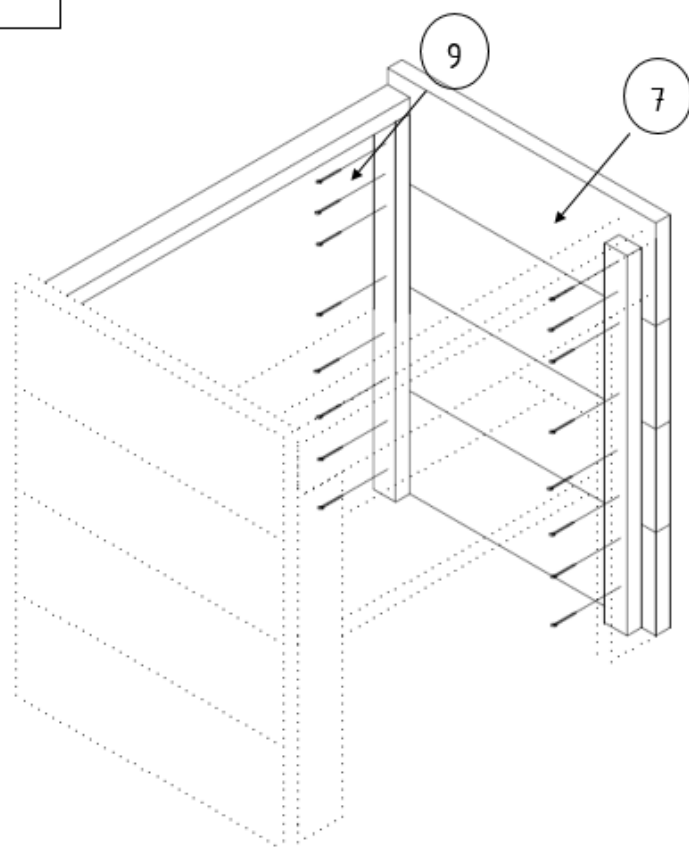

Steigerhouten Badkamermeubel				
Onderdeel	Aantal	Materiaal	Afmeting	Lengte
1	3	Steigerhout	32x200	800
2	2	Ruw vuren	32x50	468
3	4	Ruw vuren	32x50	736
4	2	Ruw vuren	32x50	800
5	1	Ruw vuren	32x50	800
6	2	Ruw vuren	32x50	728
7	12	Steigerhout	32x200	600
8	26	RVS vlonderschroeven	5,0	60
9	56	RVS vlonderschroeven	5,0	40

1 Middenplank

2 Staanders

3 Liggers

4 Omlijsting

5 Zijkanten bevestigen

6 Blad

Boor met een gatenzaag de gaten voor de afvoer en waterleiding op basis van de door u gekozen wasbak