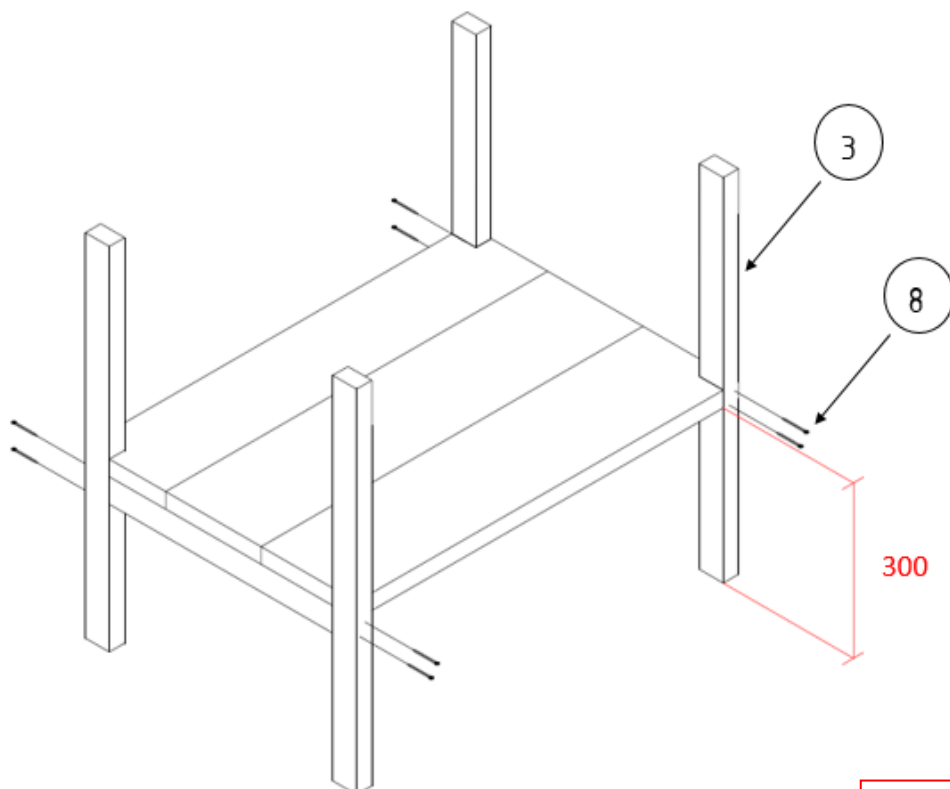

Steigerhouten Badkamermeubel

Boodschappen			
Aantal	Materiaal	Afmeting	Lengte
4 Lengtes	Steigerhout	32x200	2500
3 Lengtes	Ruw vuren	32x50	2500
1 Doos	RVS vlonderschroeven	5,0	60
1 Doos	RVS vlonderschroeven	5,0	40

Steigerhouten Badkamermeubel				
Onderdeel	Aantal	Materiaal	Afmeting	Lengte
1	3	Steigerhout	32x200	800
2	2	Ruw vuren	32x50	468
3	4	Ruw vuren	32x50	736
4	2	Ruw vuren	32x50	800
5	1	Ruw vuren	32x50	800
6	2	Ruw vuren	32x50	728
7	12	Steigerhout	32x200	600
8	26	RVS vlonderschroeven	5,0	60
9	56	RVS vlonderschroeven	5,0	40

1 Middenplank

2 Staanders

3 Liggers

4 Omlijsting

5 Zijkanten bevestigen

6 Blad

Boor met een gatenzaag de gaten voor de afvoer en waterleiding op basis van de door u gekozen wasbak