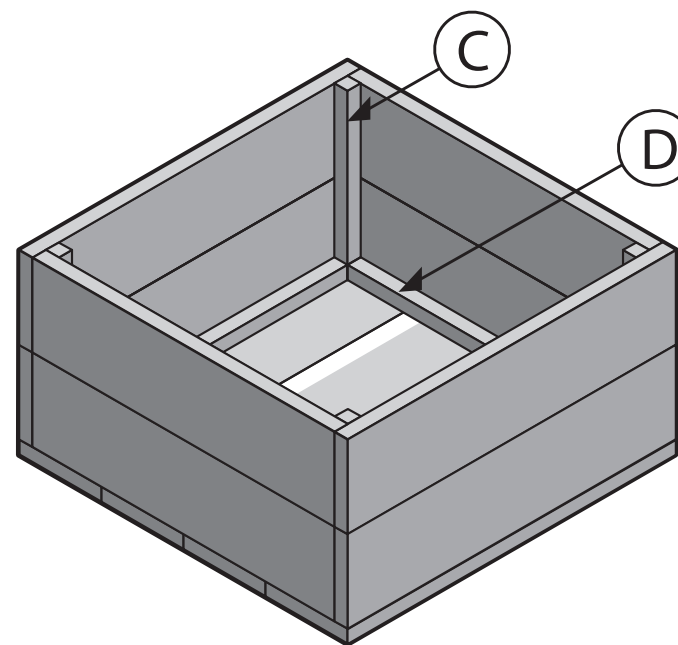

# Steigerhout - Lage tafel

Lage tafel Boodschappenlijst			
Aantal	Materiaal	Afmeting	Lengte
4x	Steigerhout	30 x 195 mm	2500 mm
2x	Verbindingslat smal	30 x 30 mm	2500 mm
1x	Doos zelfborende schroef 5 x 50 mm, 100st		

Lage tafel Onderdelenlijst				
Item	Aantal	Materiaal	Afmeting	Lengte
A	8x	Steigerhout	30x195mm	780mm
B	4x	Steigerhout	30x195mm	720mm
C	4x	Verbindingslat smal	30 x 30mm	390mm
D	4x	Verbindingslat smal	30 x 30mm	656mm
	±64x	Zelfborende schroef	5x50mm	