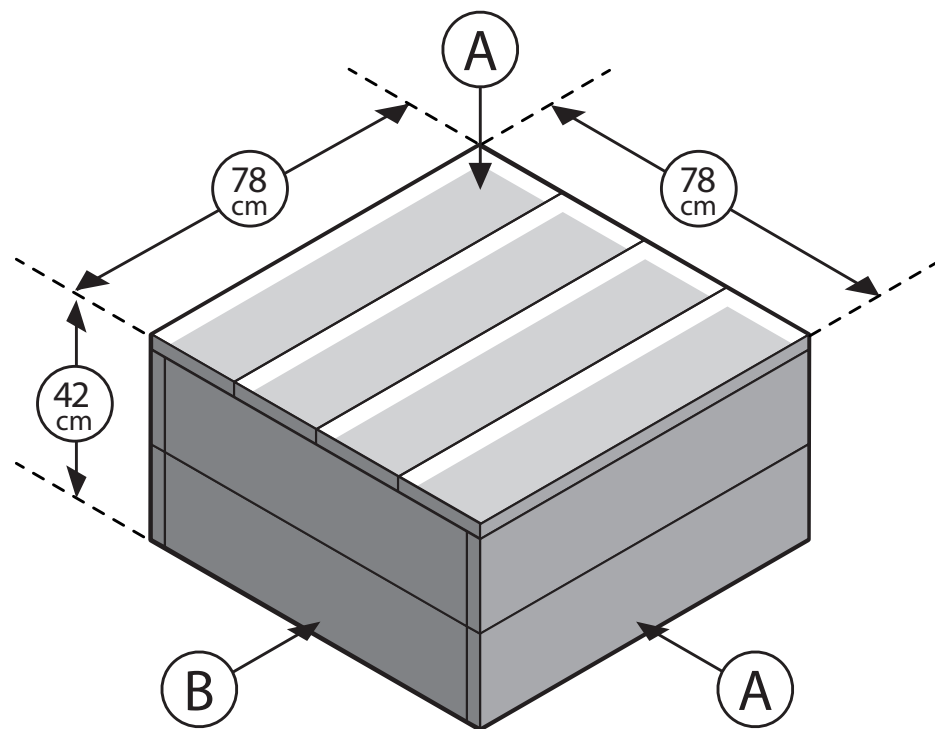

# Steigerhout - Lage tafel

Lage tafel Boodschappenlijst			
Aantal	Materiaal	Afmeting	Lengte
4x	Steigerhout	30 x 195 mm	2500 mm
2x	Verbindingslat smal	30 x 30 mm	2500 mm
1x	Doos zelfborende schroef 5 x 50 mm, 100st		

Lage tafel Onderdelenlijst				
Item	Aantal	Materiaal	Afmeting	Lengte
A	8x	Steigerhout	30x195mm	780mm
B	4x	Steigerhout	30x195mm	720mm
C	4x	Verbindingslat smal	30 x 30mm	390mm
D	4x	Verbindingslat smal	30 x 30mm	656mm
	±64x	Zelfborende schroef	5x50mm	