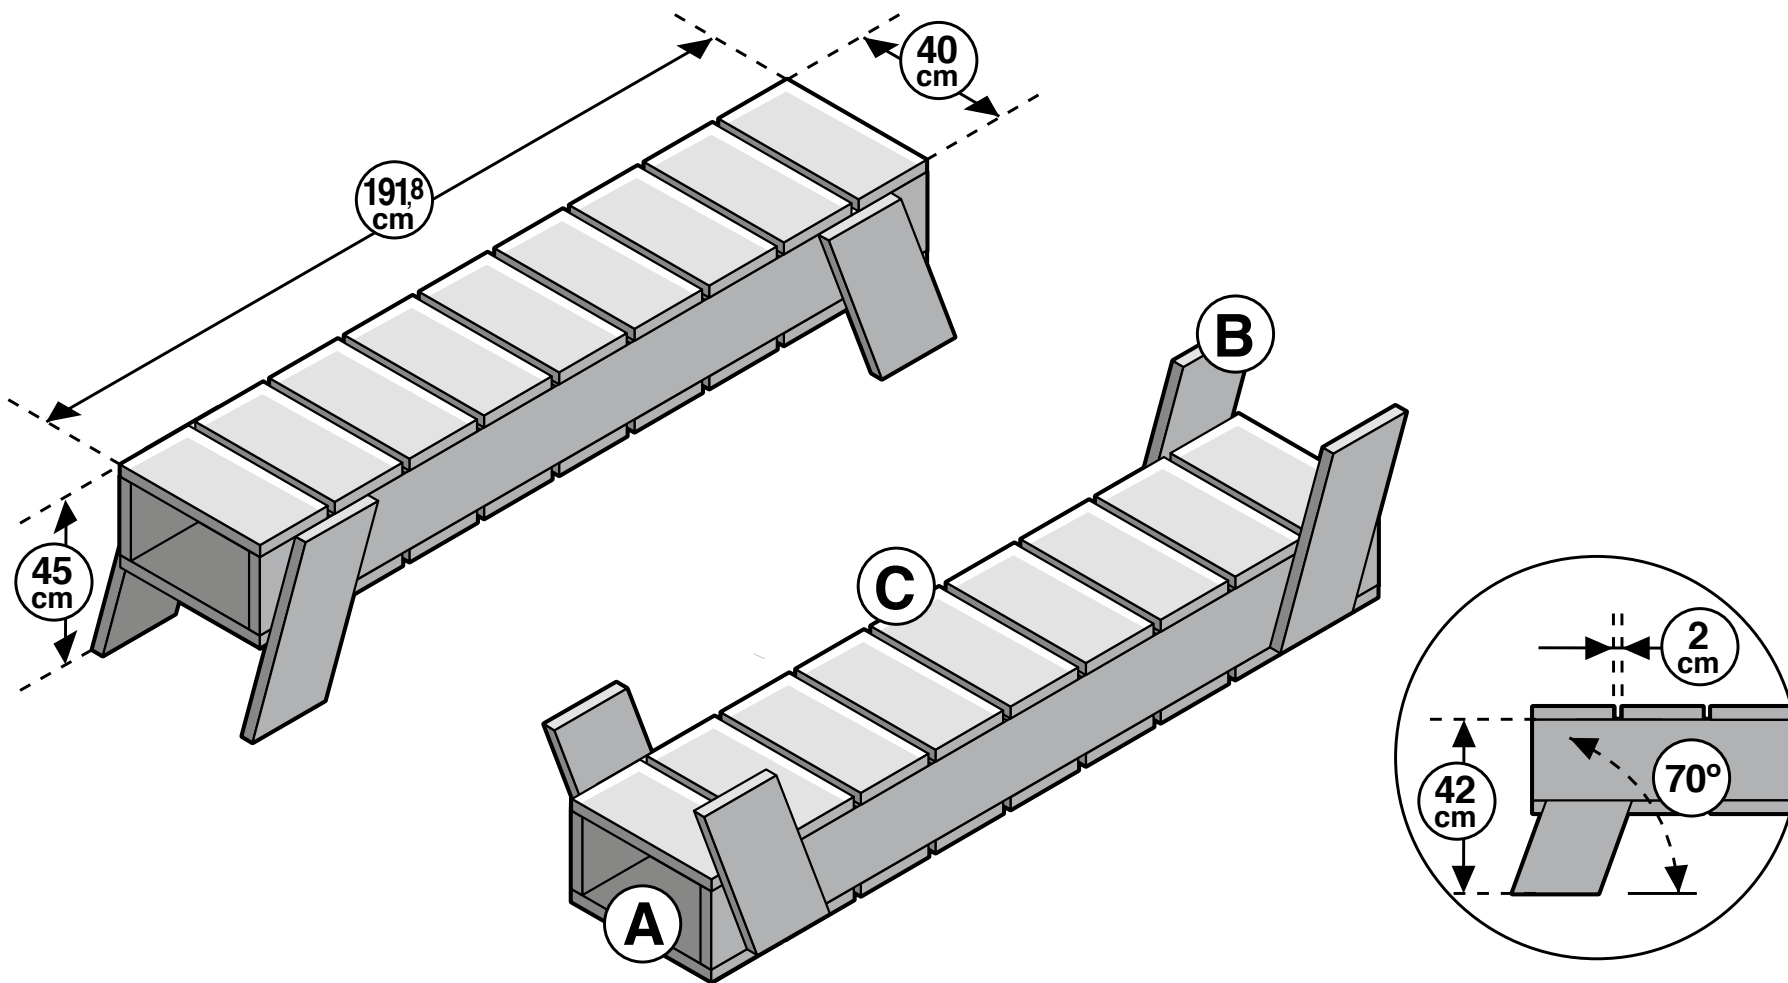

# Steigerhout - Bankje open

Bankje open Boodschappenlijst			
Aantal	Materiaal	Afmeting	Lengte
6x	Steigerhout	30 x 195 mm	2500 mm
1 doos	Zelfborende schroef	5 x 50 mm, 100 st	

Bankje open Onderdelenlijst			
ItemAantal	Materiaal	Afmeting	Lengte
A 2x	Steigerhout	30 x 195 mm	1915 mm
B 4x	Steigerhout	30 x 195 mm	525 mm
C 18x	Steigerhout	30 x 195 mm	400 mm
± 88x	Zelfborende schroef	5 x 50 mm	