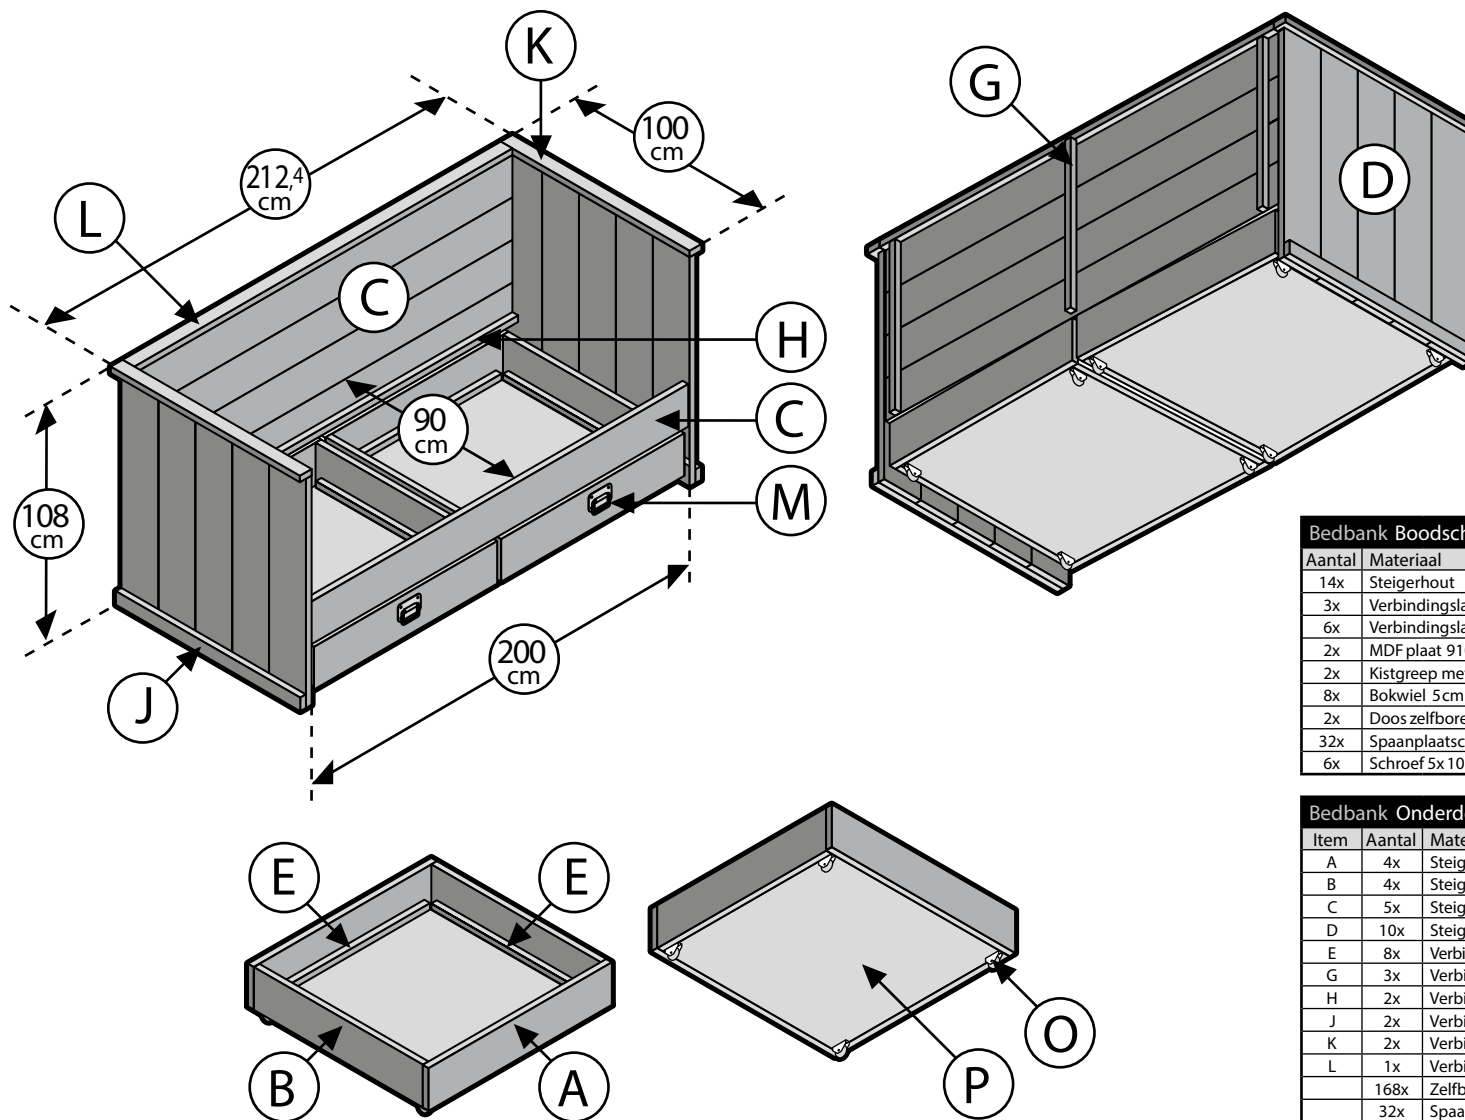

Steigerhout - Bedbank

Bedbank Boodschappenlijst			
Aantal	Materiaal	Afmeting	Lengte
14x	Steigerhout	30 x 195 mm	2500 mm
3x	Verbindingslat breed	30 x 62 mm	2500 mm
6x	Verbindingslat smal	30 x 30 mm	2500 mm
2x	MDF plaat 910 x 900 x 18 mm		
2x	Kistgreep met bijbehorende schroeven		
8x	Bokwiel 5cm met bijbehorende schroeven		
2x	Doos zelfborende schroef 5 x 50 mm, 100st		
32x	Spaanplaatschroef 4 x 40 mm (voor bodem in ladebak)		
6x	Schroef 5x 100 (tbv plank boven laden)		

Bedbank Onderdelenlijst				
Item	Aantal	Materiaal	Afmeting	Lengte
A	4x	Steigerhout	30x195mm	970 mm
B	4x	Steigerhout	30x195mm	900 mm
C	5x	Steigerhout	30x195mm	2000 mm
D	10x	Steigerhout	30x195mm	1050 mm
E	8x	Verbindingslat smal	30 x 30 mm	840 mm
G	3x	Verbindingslat smal	30 x 30 mm	780 mm
H	2x	Verbindingslat smal	30 x 30 mm	2000 mm
J	2x	Verbindingslat breed	30 x 62 mm	975 mm
K	2x	Verbindingslat breed	30 x 62 mm	1000 mm
L	1x	Verbindingslat breed	30 x 62 mm	2000 mm
	168x	Zelfborende schroef	5 x 50 mm	
	32x	Spaanplaatschroef	4x40mm	
	6x	Schroef	5x100mm	
M	2x	Kistgreep		
O	8x	Bokwiel 5cm		
P	2x	Bodemplaat MDF 18mm	900x910mm	