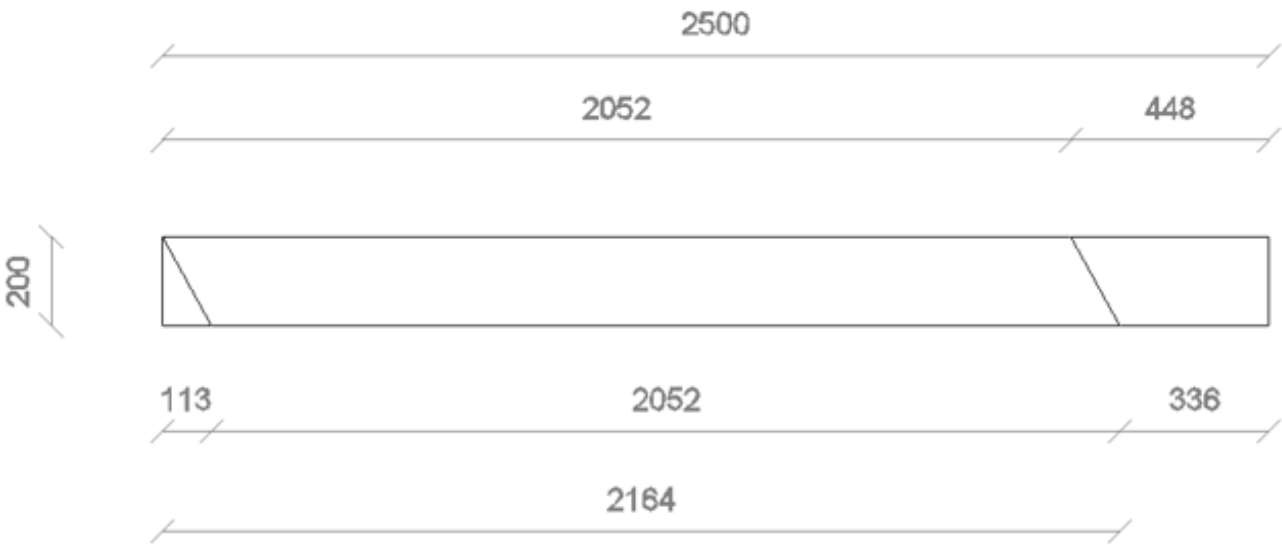

# Steigerhouten Barndoor Met Schoor

Boodschappen			
Aantal	Materiaal	Afmeting	Lengte
7 Lengtes	Steigerhout	32x200mm	2500mm
50 Stuks	RVS Vlonderschroeven	5,0mm	50mm

Barndoor				
Onderdeel	Aantal	Materiaal	Afmeting	Lengte
1	5	Steigerhout	32x200mm	2300mm
2	2	Steigerhout	32x200mm	1000mm
3	1	Steigerhout	32x200mm	Volgens zaagplan
4	90	RVS Vlonderschroeven	5,0mm	50mm

# Zaagplan schoor

2

# Deur