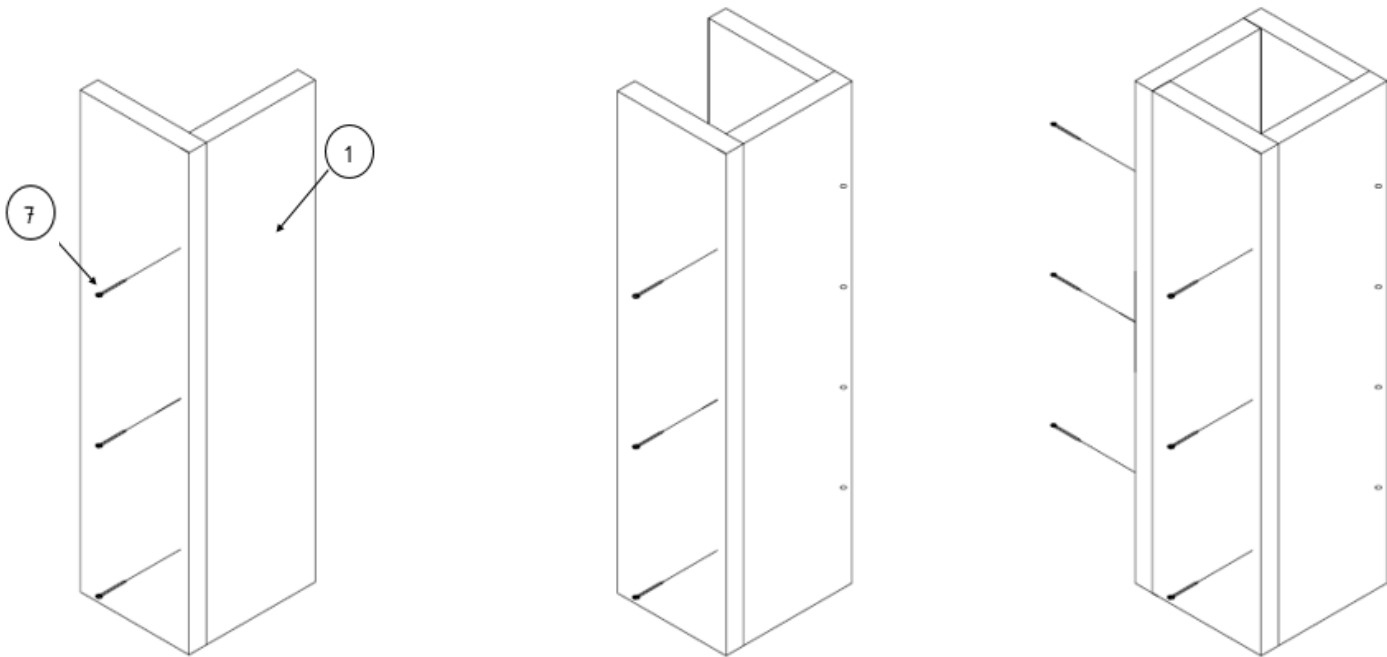

Steigerhouten Tafel Rhino

Boodschappen			
Aantal	Materiaal	Afmeting	Lengte
12 Lengtes	Steigerhout	32x200	2500
5 Lengtes	Ruw vuren	32x50	2500
1 Doos	RVS vlonderschroeven	5,0	50

Steigerhouten Tafel				
Onderdeel	Aantal	Materiaal	Afmeting	Lengte
1	16	Steigerhout	32x200	950
2	5	Steigerhout	32x200	2500
3	3	Ruw vuren	32x50	880
4	4	Steigerhout	32x200	168x168
5	2	Ruw vuren	32x50	1960
6	2	Ruw vuren	32x50	470
7	88	RVS vlonderschroeven	5,0	50

3

4x Tafelpoot

2

Tafelblad

*Maten zijn in milimeter

3 Klossen tbv poten

*Maten zijn in milimeter

4 Montage Poten