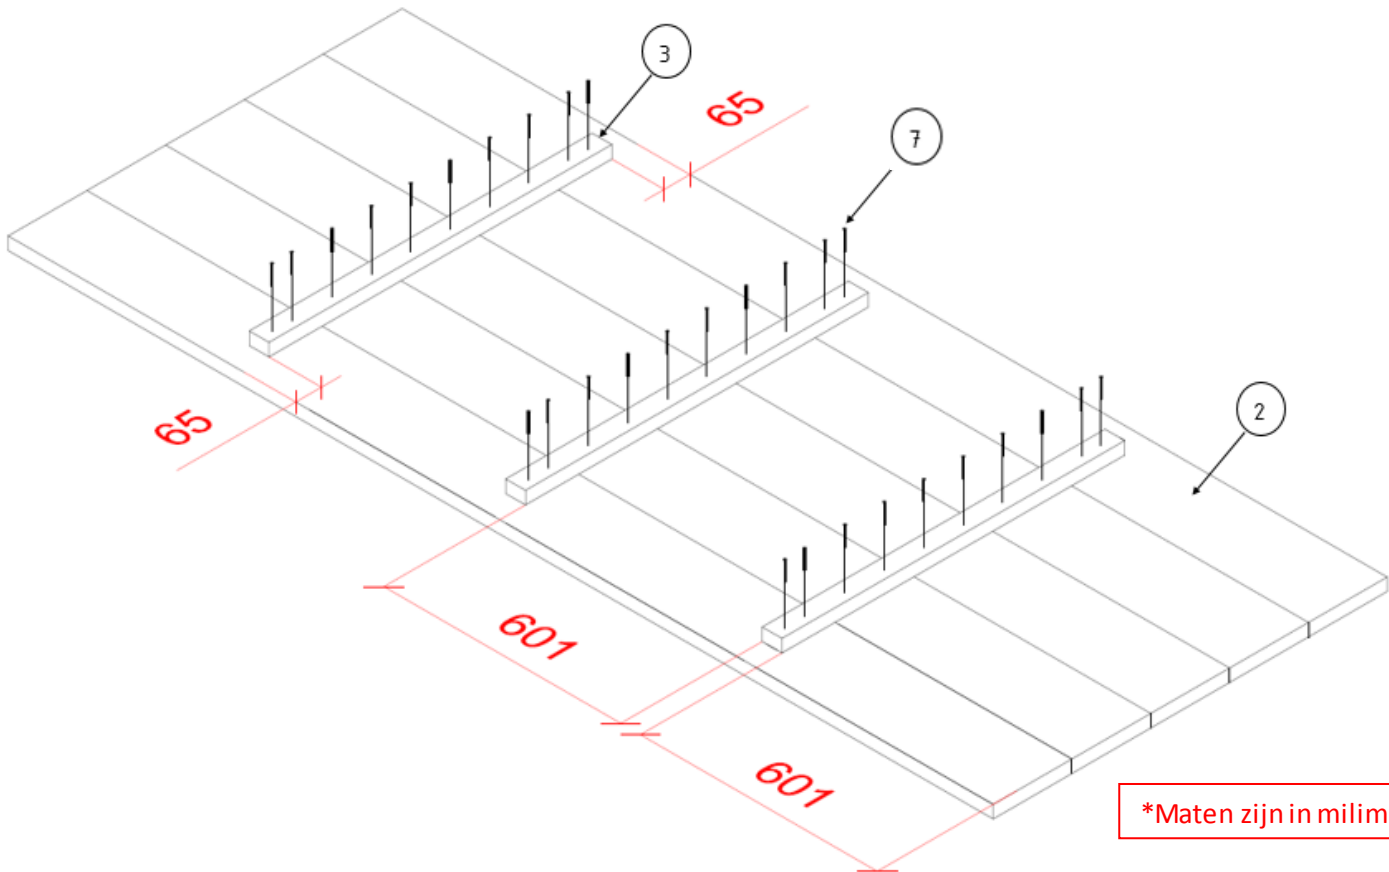

Steigerhouten Tafel Rhino

Boodschappen			
Aantal	Materiaal	Afmeting	Lengte
12 Lengtes	Steigerhout	32x200	2500
5 Lengtes	Ruw vuren	32x50	2500
1 Doos	RVS vlonderschroeven	5,0	50

Steigerhouten Tafel				
Onderdeel	Aantal	Materiaal	Afmeting	Lengte
1	16	Steigerhout	32x200	950
2	5	Steigerhout	32x200	2500
3	3	Ruw vuren	32x50	880
4	4	Steigerhout	32x200	168x168
5	2	Ruw vuren	32x50	1960
6	2	Ruw vuren	32x50	470
7	88	RVS vlonderschroeven	5,0	50

3

4x Tafelpoot

2

Tafelblad

*Maten zijn in milimeter

3 Klossen tbv poten

*Maten zijn in milimeter

4 Montage Poten