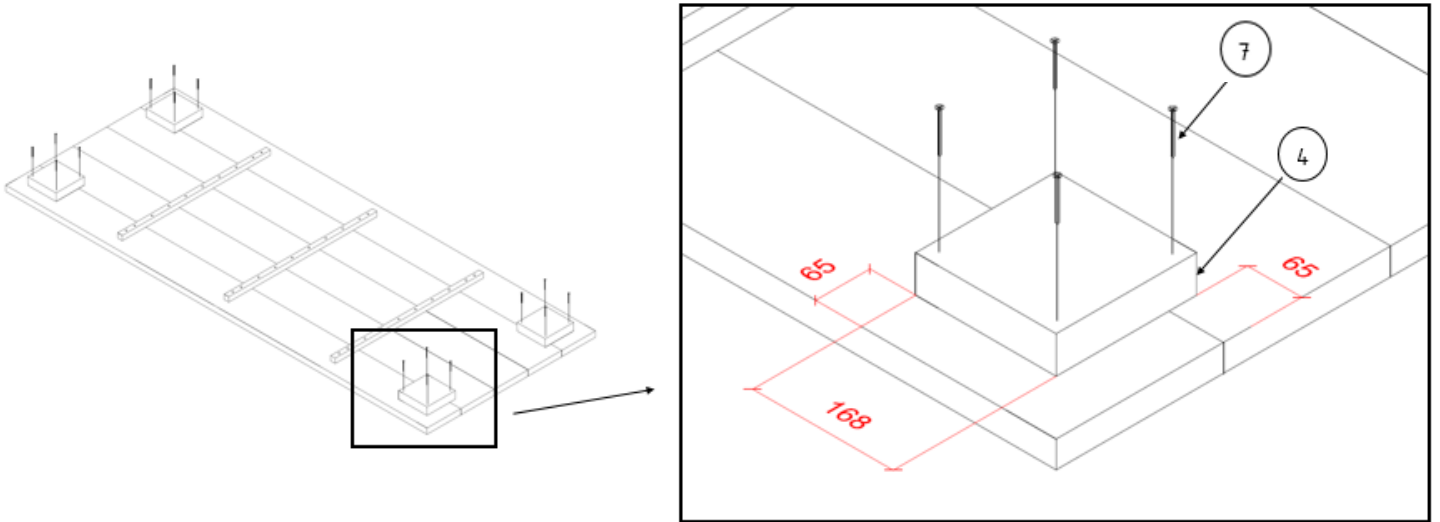

Steigerhouten Tafel Rhino

Boodschappen			
Aantal	Materiaal	Afmeting	Lengte
12 Lengtes	Steigerhout	32x200	2500
5 Lengtes	Ruw vuren	32x50	2500
1 Doos	RVS vlonderschroeven	5,0	50

Steigerhouten Tafel				
Onderdeel	Aantal	Materiaal	Afmeting	Lengte
1	16	Steigerhout	32x200	950
2	5	Steigerhout	32x200	2500
3	3	Ruw vuren	32x50	880
4	4	Steigerhout	32x200	168x168
5	2	Ruw vuren	32x50	1960
6	2	Ruw vuren	32x50	470
7	88	RVS vlonderschroeven	5,0	50

3

4x Tafelpoot

2

Tafelblad

*Maten zijn in milimeter

3 Klossen tbv poten

*Maten zijn in milimeter

4 Montage Poten