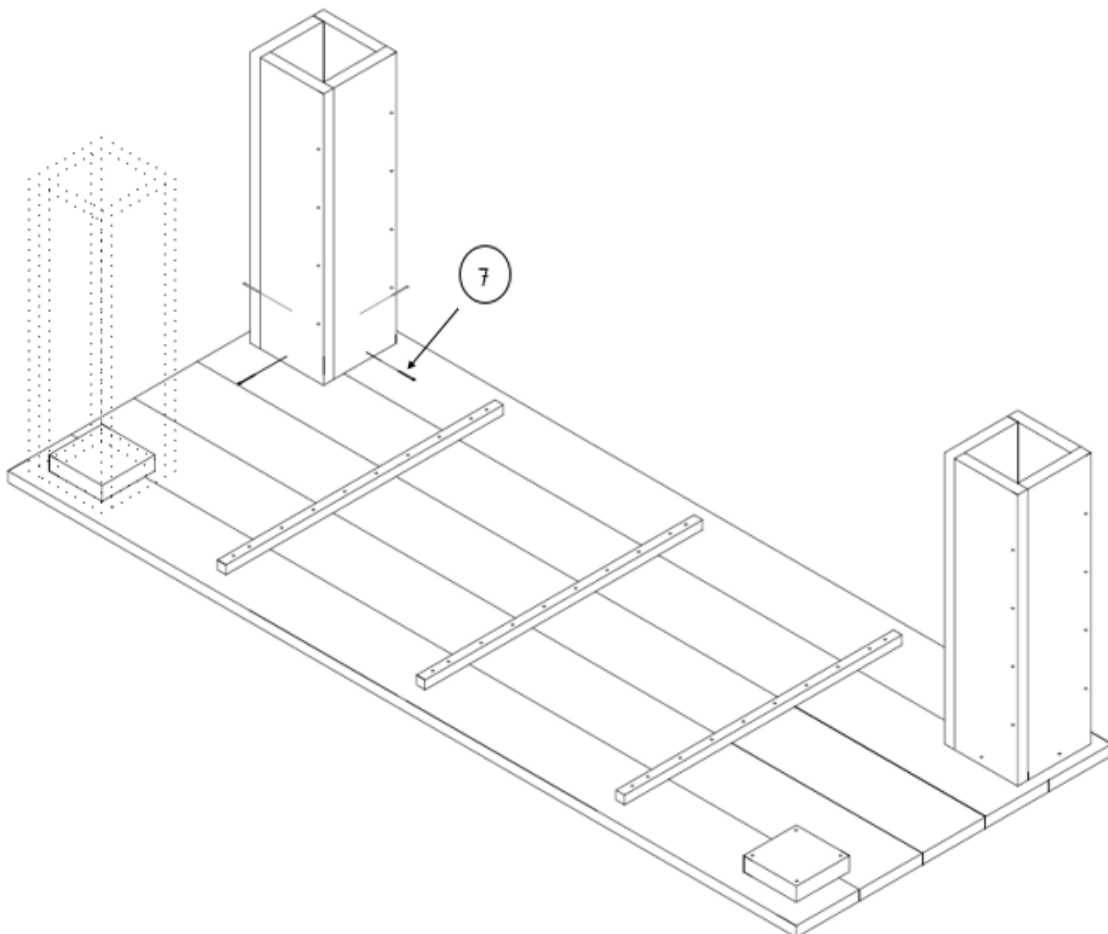

Steigerhouten Tafel Rhino

Boodschappen			
Aantal	Materiaal	Afmeting	Lengte
12 Lengtes	Steigerhout	32x200	2500
5 Lengtes	Ruw vuren	32x50	2500
1 Doos	RVS vlonderschroeven	5,0	50

Steigerhouten Tafel				
Onderdeel	Aantal	Materiaal	Afmeting	Lengte
1	16	Steigerhout	32x200	950
2	5	Steigerhout	32x200	2500
3	3	Ruw vuren	32x50	880
4	4	Steigerhout	32x200	168x168
5	2	Ruw vuren	32x50	1960
6	2	Ruw vuren	32x50	470
7	88	RVS vlonderschroeven	5,0	50

3

4x Tafelpoot

2

Tafelblad

*Maten zijn in milimeter

3 Klossen tbv poten

*Maten zijn in milimeter

4 Montage Poten