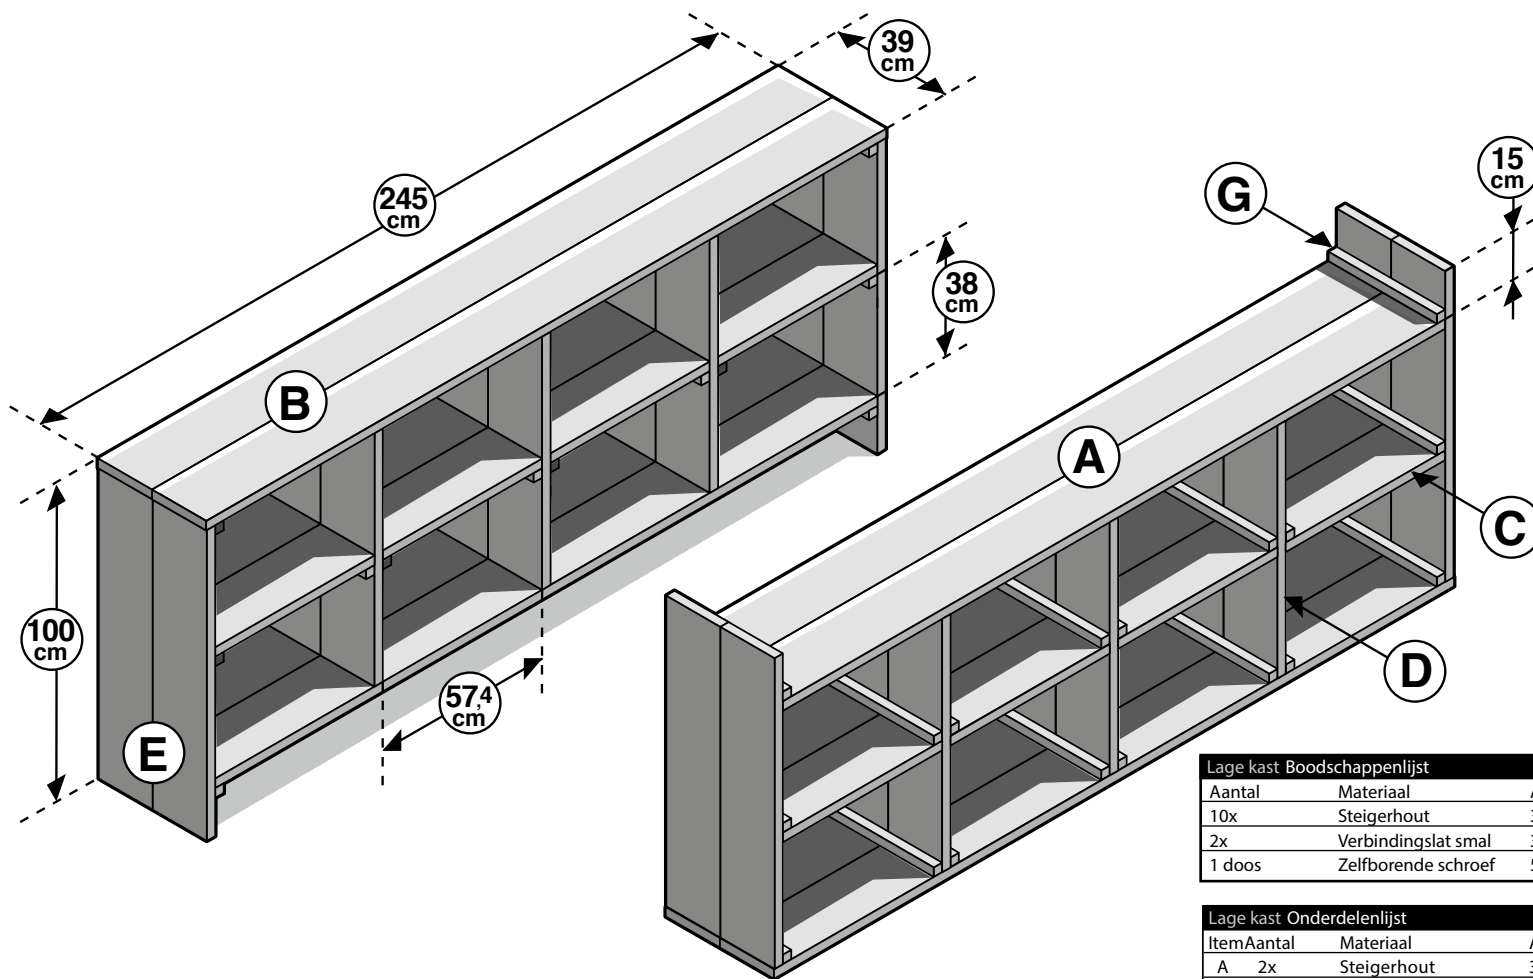

Steigerhout - Lage kast

Lage kast Boodschappenlijst			
Aantal	Materiaal	Afmeting	Lengte
10x	Steigerhout	30 x 195 mm	2500 mm
2x	Verbindingslat smal	30 x 30 mm	2500 mm
1 doos	Zelfborende schroef	5 x 50 mm, 200 st	

Lage kast Onderdelenlijst				
Item	Aantal	Materiaal	Afmeting	Lengte
A	2x	Steigerhout	30 x 195 mm	2386 mm
B	2x	Steigerhout	30 x 195 mm	2450 mm
C	8x	Steigerhout	30 x 195 mm	574 mm
D	6x	Steigerhout	30 x 195 mm	790 mm
E	4x	Steigerhout	30 x 195 mm	970 mm
G	12x	Verbindingslat smal	30 x 30 mm	390 mm
	± 120x	Zelfborende schroef	5 x 50 mm	