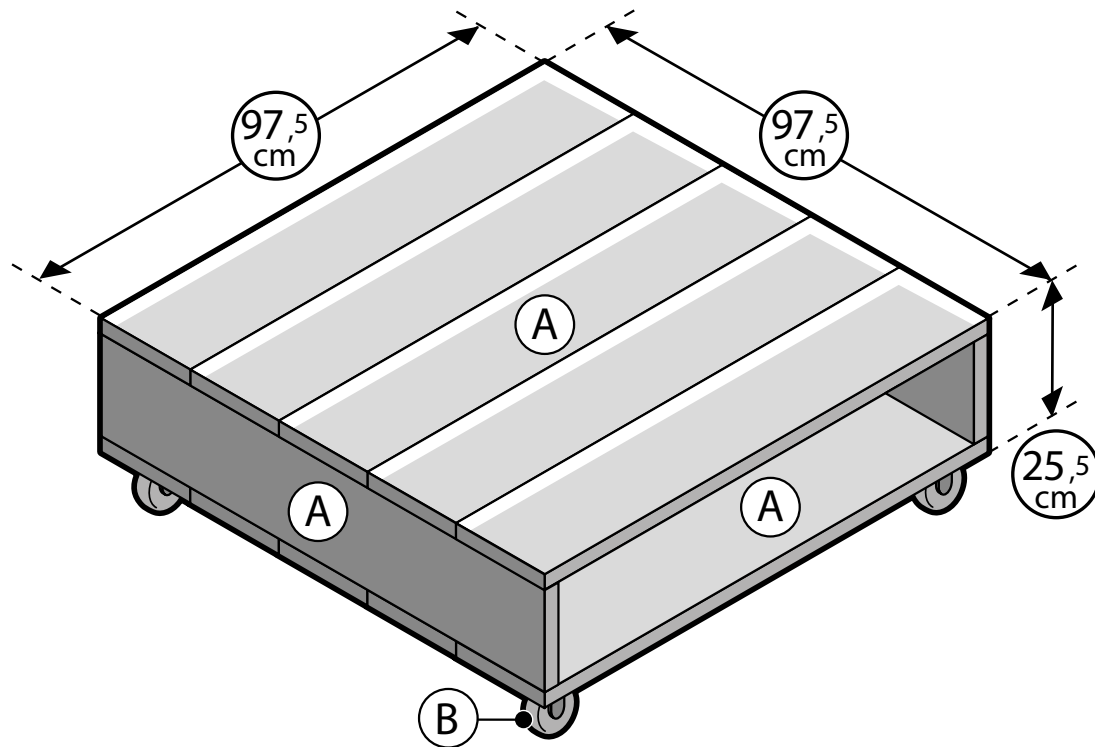

Steigerhout - Salontafel op wielen stappenplan

Salontafel op wielen Boodschappenlijst

Aantal	Materiaal	Afmeting	Lengte
6x	Steigerhout	30x195mm	2500mm
4x	Zwenkwiel met met bijbehorende schroeven		
1x	Doos zelfborende schroef 5x50mm, 100st		

Salontafel op wielen Onderdelenlijst

Item	Aantal	Materiaal	Afmeting	Lengte
A	12x	Steigerhout	30x195mm	975mm
B	4x	Zwenkwiel		
+/-	40x	Zelfborende schroef	5x50 mm	

1

Bovenkant op zijkanten schroeven

2

Onderkant schroeven