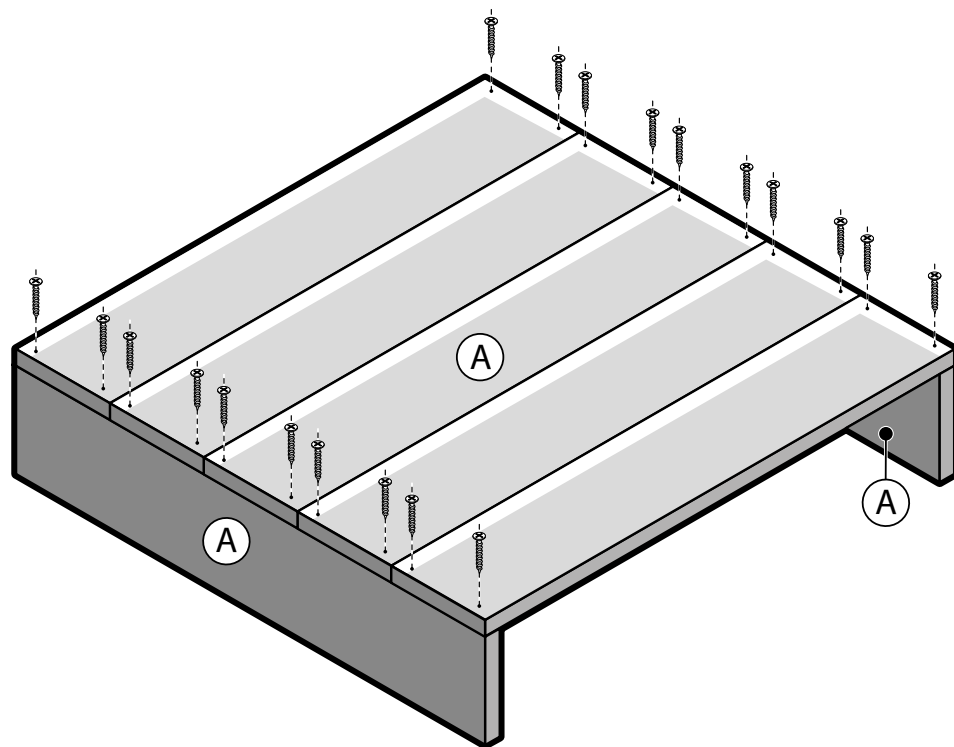

Steigerhout - Salontafel op wielen stappenplan

Salontafel op wielen Boodschappenlijst

Aantal	Materiaal	Afmeting	Lengte
6x	Steigerhout	30x195mm	2500mm
4x	Zwenkwiel met met bijbehorende schroeven		
1x	Doos zelfborende schroef 5x50mm, 100st		

Salontafel op wielen Onderdelenlijst

Item	Aantal	Materiaal	Afmeting	Lengte
A	12x	Steigerhout	30x195mm	975mm
B	4x	Zwenkwiel		
+/-	40x	Zelfborende schroef	5x50 mm	

1

Bovenkant op zijkanten schroeven

2

Onderkant schroeven