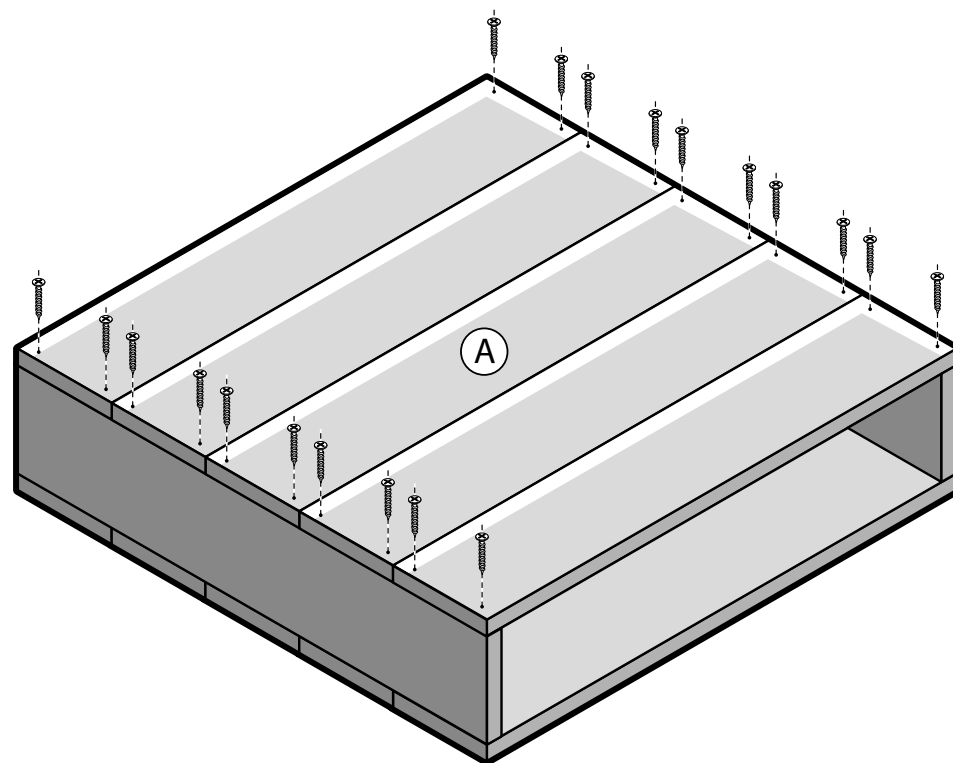

Steigerhout - Salontafel op wielen stappenplan

Salontafel op wielen Boodschappenlijst

Aantal	Materiaal	Afmeting	Lengte
6x	Steigerhout	30x195mm	2500mm
4x	Zwenkwiel met met bijbehorende schroeven		
1x	Doos zelfborende schroef 5x50mm, 100st		

Salontafel op wielen Onderdelenlijst

Item	Aantal	Materiaal	Afmeting	Lengte
A	12x	Steigerhout	30x195mm	975mm
B	4x	Zwenkwiel		
+/-	40x	Zelfborende schroef	5x50 mm	

1

Bovenkant op zijkanten schroeven

2

Onderkant schroeven

3 Wielen schroeven op onderkant