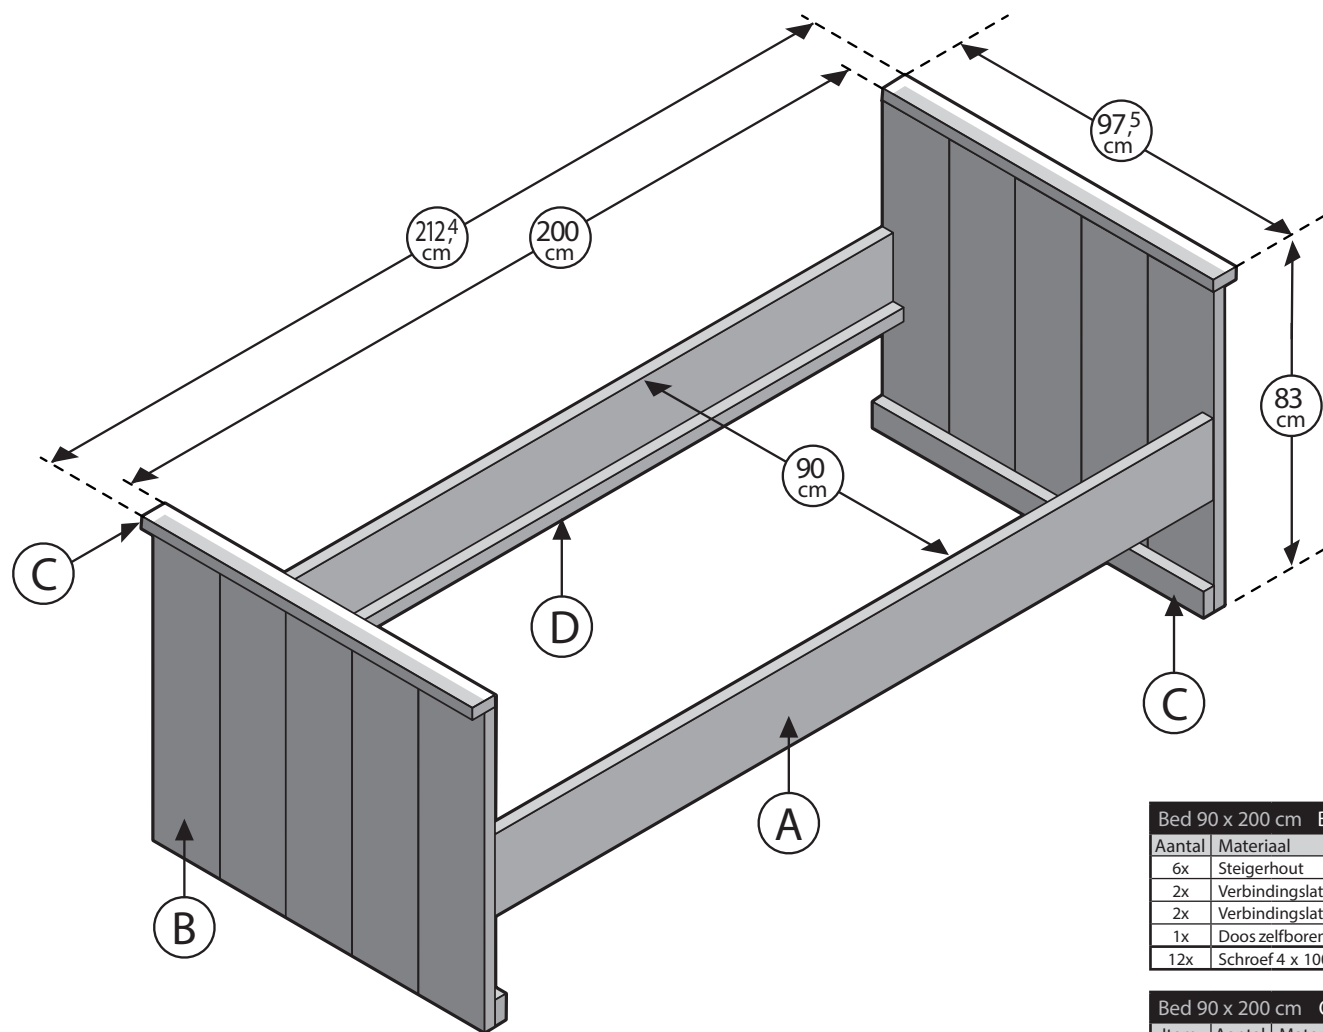

# Steigerhout - Bed

Bed 90 x 200 cm Boodschappenlijst			
Aantal	Materiaal	Afmeting	Lengte
6x	Steigerhout	30 x 195 mm	2500 mm
2x	Verbindingslat breed	30 x 62 mm	2500 mm
2x	Verbindingslat smal	30 x 30 mm	2500 mm
1x	Doos zelfborende schroef 5 x 50 mm, 100st		
12x	Schroef 4 x 100 mm		

Bed 90 x 200 cm Onderdelenlijst				
Item	Aantal	Materiaal	Afmeting	Lengte
A	2x	Steigerhout	30x195mm	2000mm
B	10	Steigerhout	30x195mm	800mm
C	4x	Verbindingslat breed	30 x 62mm	975mm
D	2x	Verbindingslat smal	30 x 30mm	1998mm
	±36x	Zelfborende schroef	5x50mm	
	12x	Schroef 4 x 100 mm*		
		* verbinden zijdes A op hoofd-/voeteneinde		