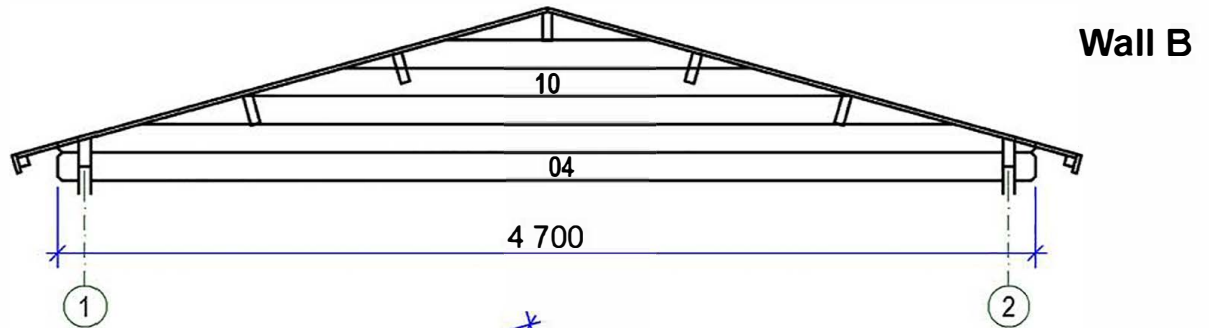

BYGNORDIC
by XL-BYG

Pos	Gislaug	5,7 x 4,7	58 / 135 mm	Profile	Length	Pcs.	
0111					58 x 135	6000	2
02						5700	14
04						4700	17
0211					58 x 135	5700	1
0212						5700	1
03						3589	6
0311						3589	1
05						1097	21
07						1097	28
0611						1844	1
06						1844	6
08					58 x 67	4700	1
09						1097	2
10						4700	3
16	ROOF BOARDS				19 x 85	2640	142
17	ROOF JOIST				58 x 145	6000	5
18	FASCIA BOARD				20 x 145	2760	4
19	EAVE FASCIA				45 x 45	3000	4
20	EAVE FASCIA				20 x 95	3000	4
21	DIAMOND						2
W-1	SINGLE WINDOW				800 x 920		1
D-1	GARAGE DOOR				2500 x 1920		1
D-2	DOOR				850 x 1920		1