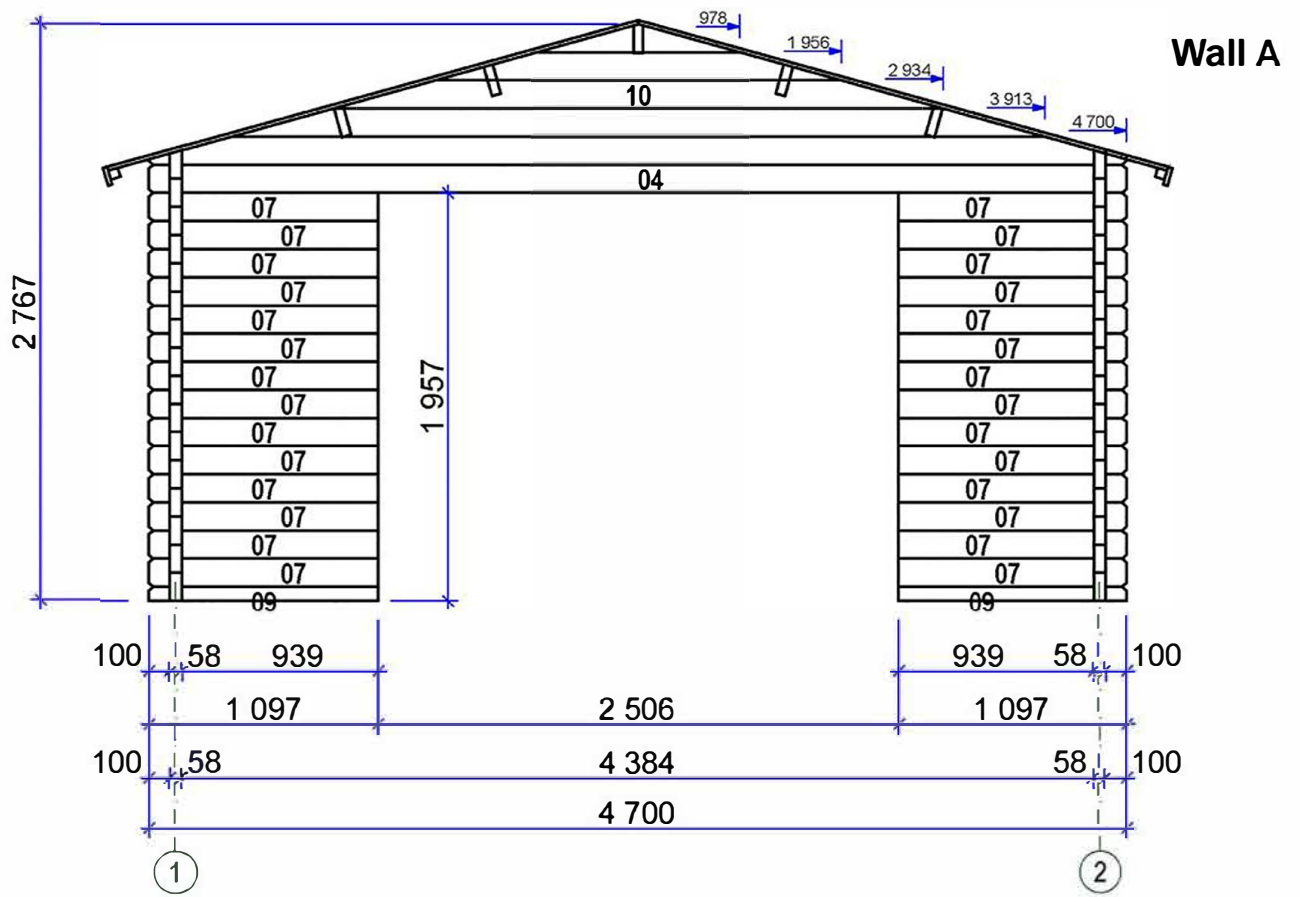

BYGNORDIC
by XL-BYG

Pos	Gislaug	5,7 x 4,7	58 / 135 mm	Profile	Length	Pcs.	
0111					58 x 135	6000	2
02						5700	14
04						4700	17
0211					58 x 135	5700	1
0212						5700	1
03						3589	6
0311						3589	1
05						1097	21
07						1097	28
0611						1844	1
06						1844	6
08					58 x 67	4700	1
09						1097	2
10						4700	3
16	ROOF BOARDS				19 x 85	2640	142
17	ROOF JOIST				58 x 145	6000	5
18	FASCIA BOARD				20 x 145	2760	4
19	EAVE FASCIA				45 x 45	3000	4
20	EAVE FASCIA				20 x 95	3000	4
21	DIAMOND						2
W-1	SINGLE WINDOW				800 x 920		1
D-1	GARAGE DOOR				2500 x 1920		1
D-2	DOOR				850 x 1920		1