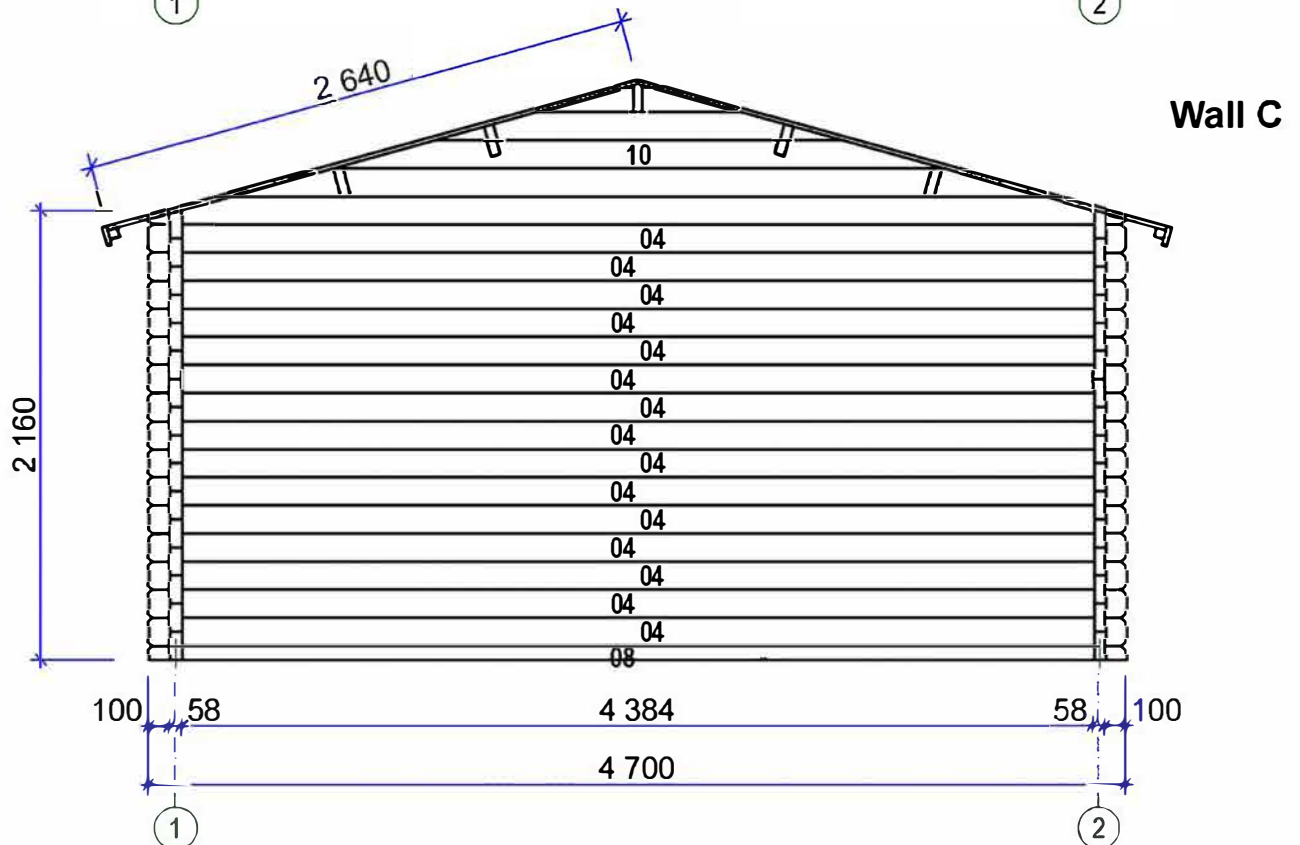

BYGNORDIC
by XL-BYG

Pos	Gislaug	5,7 x 4,7	58 / 135 mm	Profile	Length	Pcs.	
0111					58 x 135	6000	2
02						5700	14
04						4700	17
0211					58 x 135	5700	1
0212						5700	1
03						3589	6
0311						3589	1
05						1097	21
07						1097	28
0611						1844	1
06						1844	6
08					58 x 67	4700	1
09						1097	2
10						4700	3
16	ROOF BOARDS				19 x 85	2640	142
17	ROOF JOIST				58 x 145	6000	5
18	FASCIA BOARD				20 x 145	2760	4
19	EAVE FASCIA				45 x 45	3000	4
20	EAVE FASCIA				20 x 95	3000	4
21	DIAMOND						2
W-1	SINGLE WINDOW				800 x 920		1
D-1	GARAGE DOOR				2500 x 1920		1
D-2	DOOR				850 x 1920		1