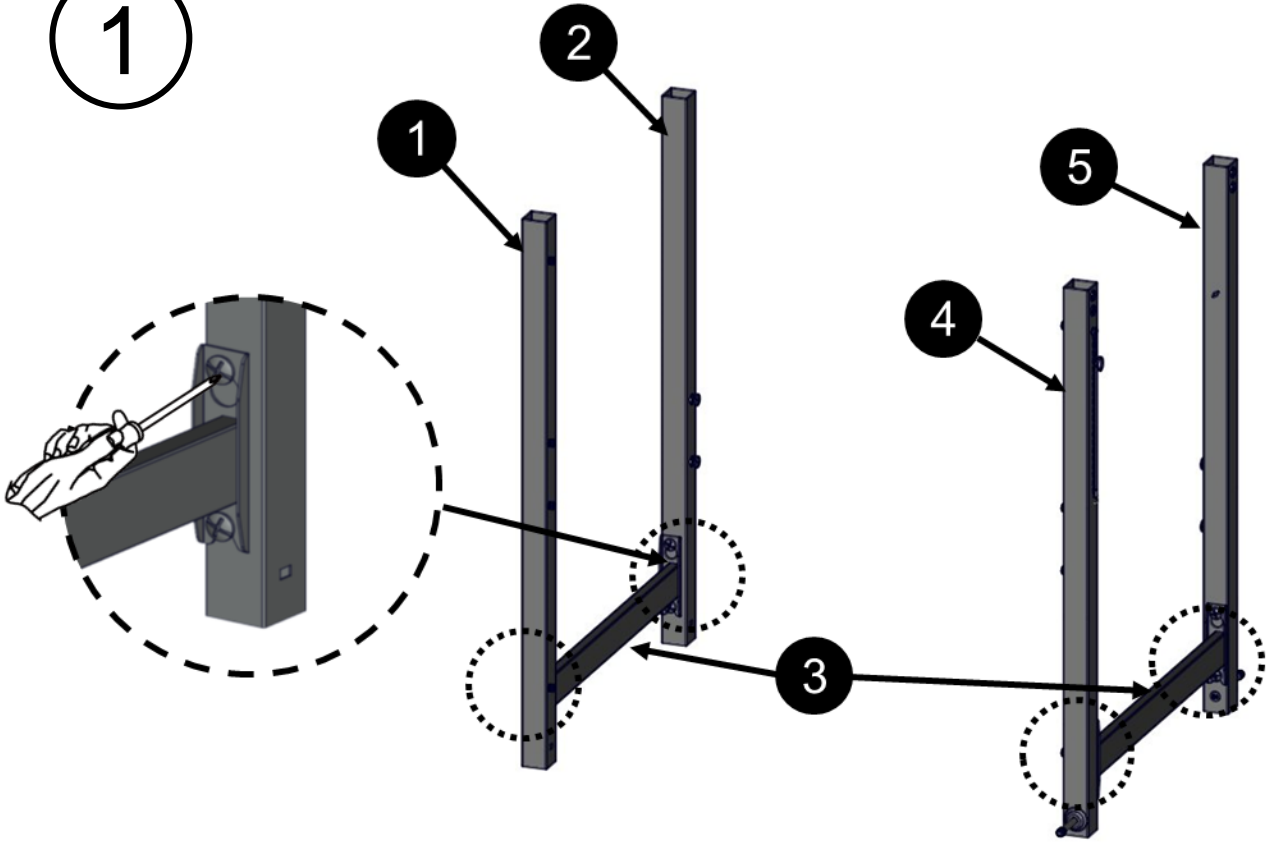

Oval hovedskrue
5/32-32 x 25/64"

Flad spændeskive
5/32"

Hjul spændeskive
5/16"

Møtrik
5/16"

1

2

9

10