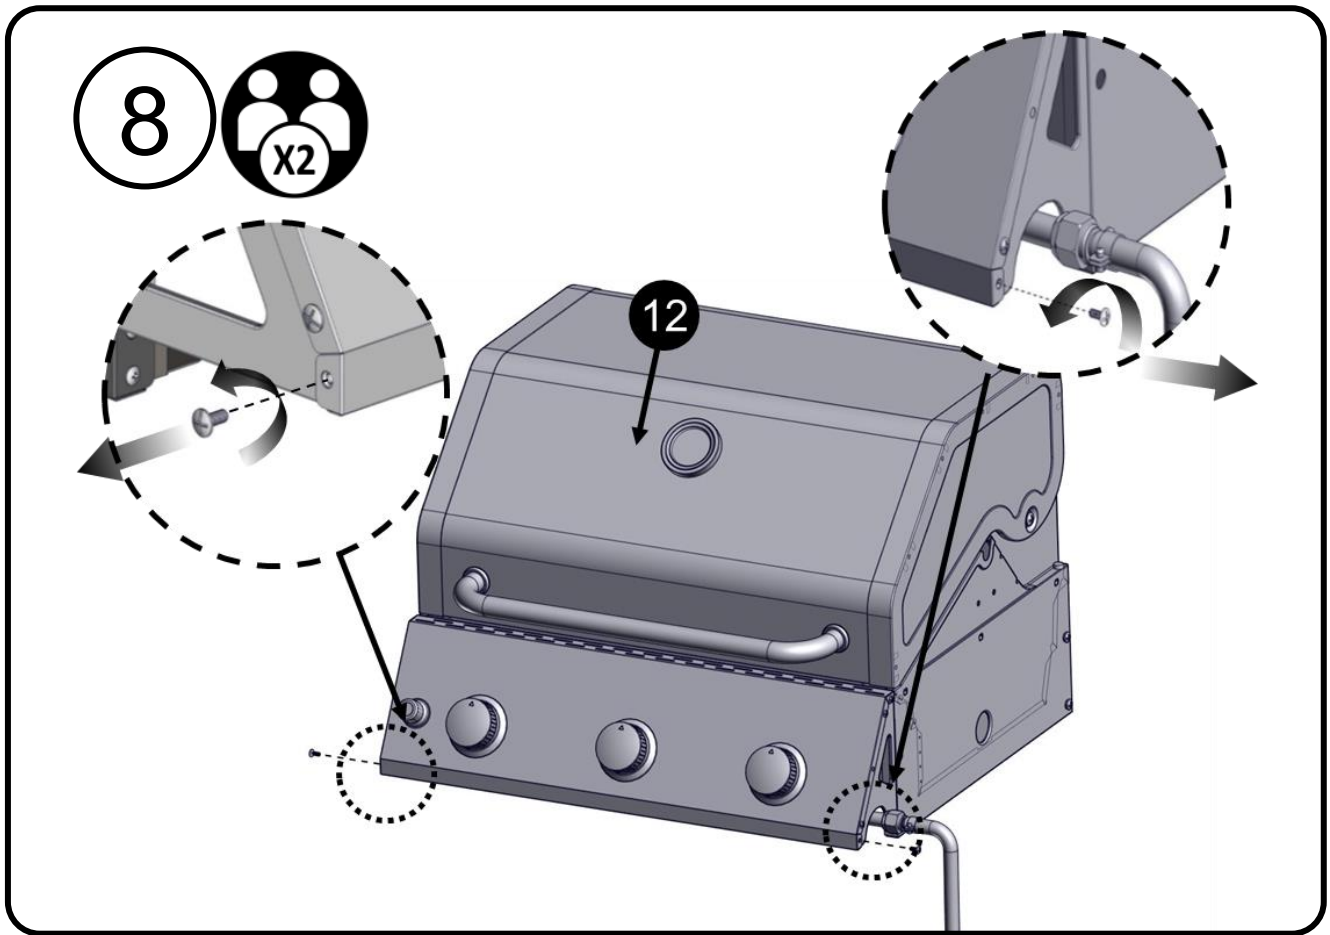

Oval hovedskrue
5/32-32 x 25/64"

Flad spændeskive
5/32"

Hjul spændeskive
5/16"

Møtrik
5/16"

1

2

9

10