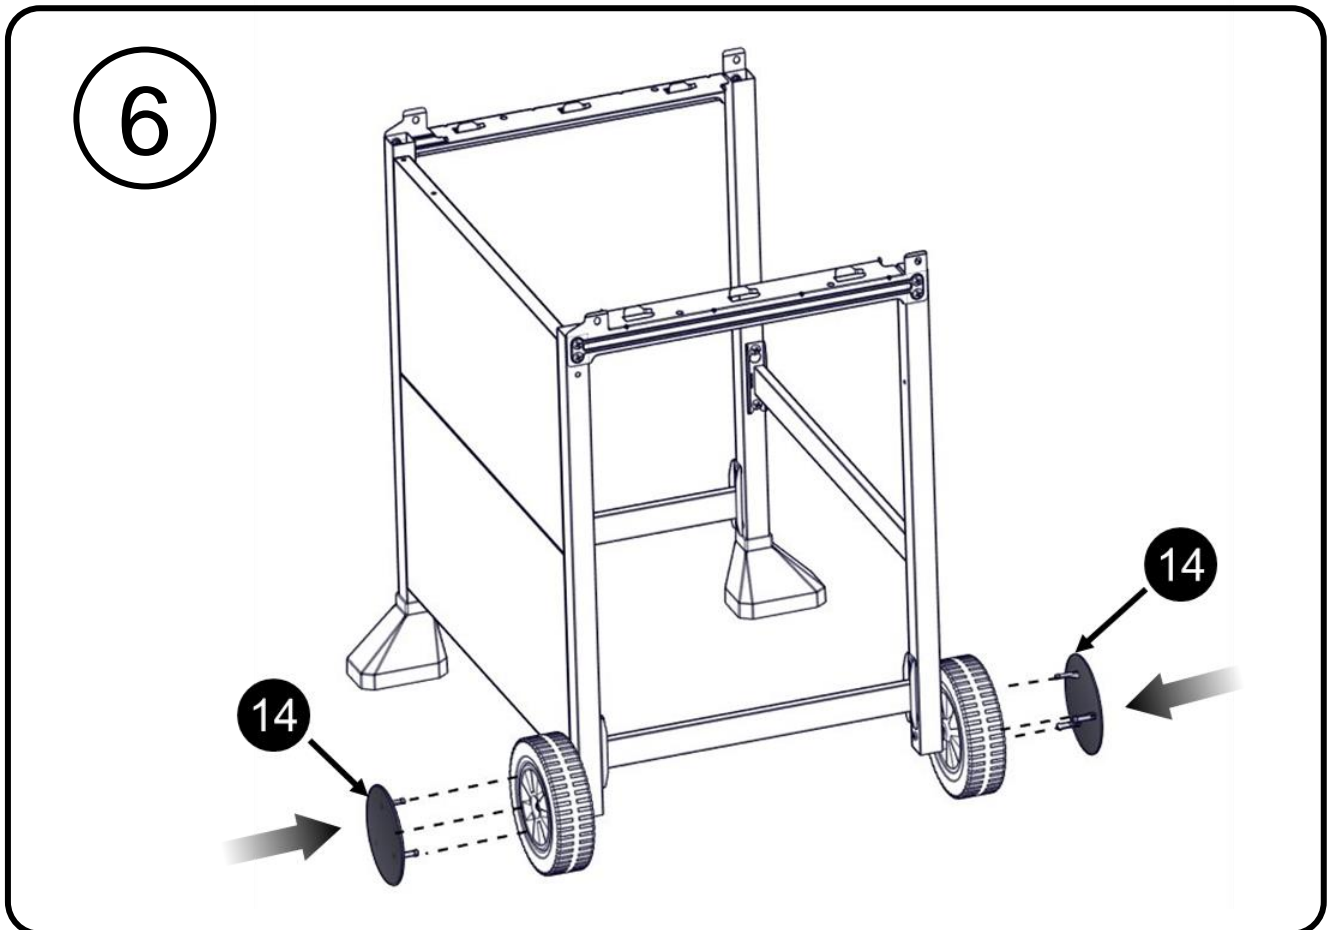

Oval hovedskrue
5/32-32 x 25/64"

Flad spændeskive
5/32"

Hjul spændeskive
5/16"

Møtrik
5/16"

1

2

9

10