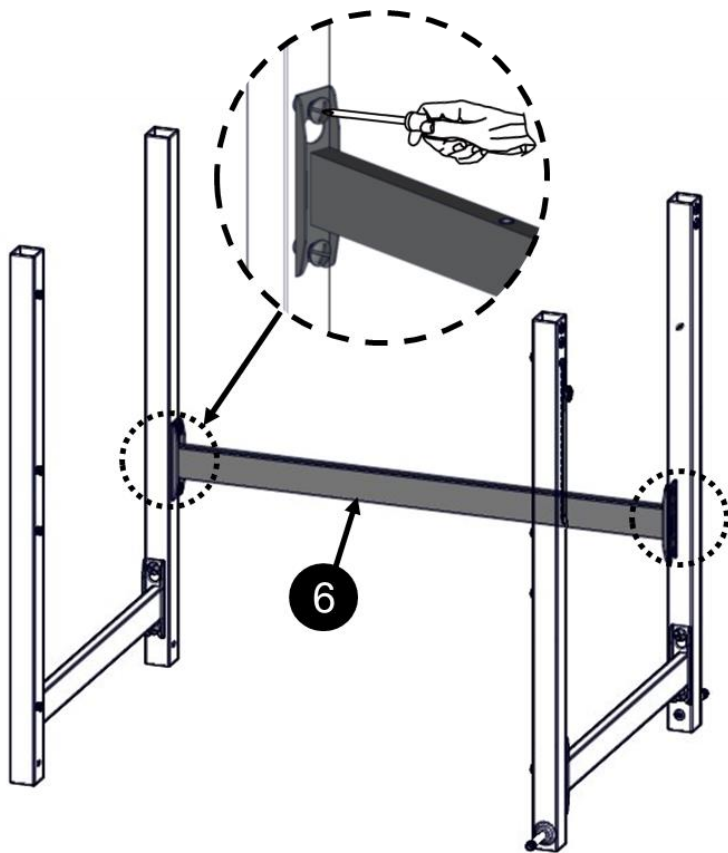

Oval hovedskrue
5/32-32 x 25/64"

Flad spændeskive
5/32"

Hjul spændeskive
5/16"

Møtrik
5/16"

1

2

9

10