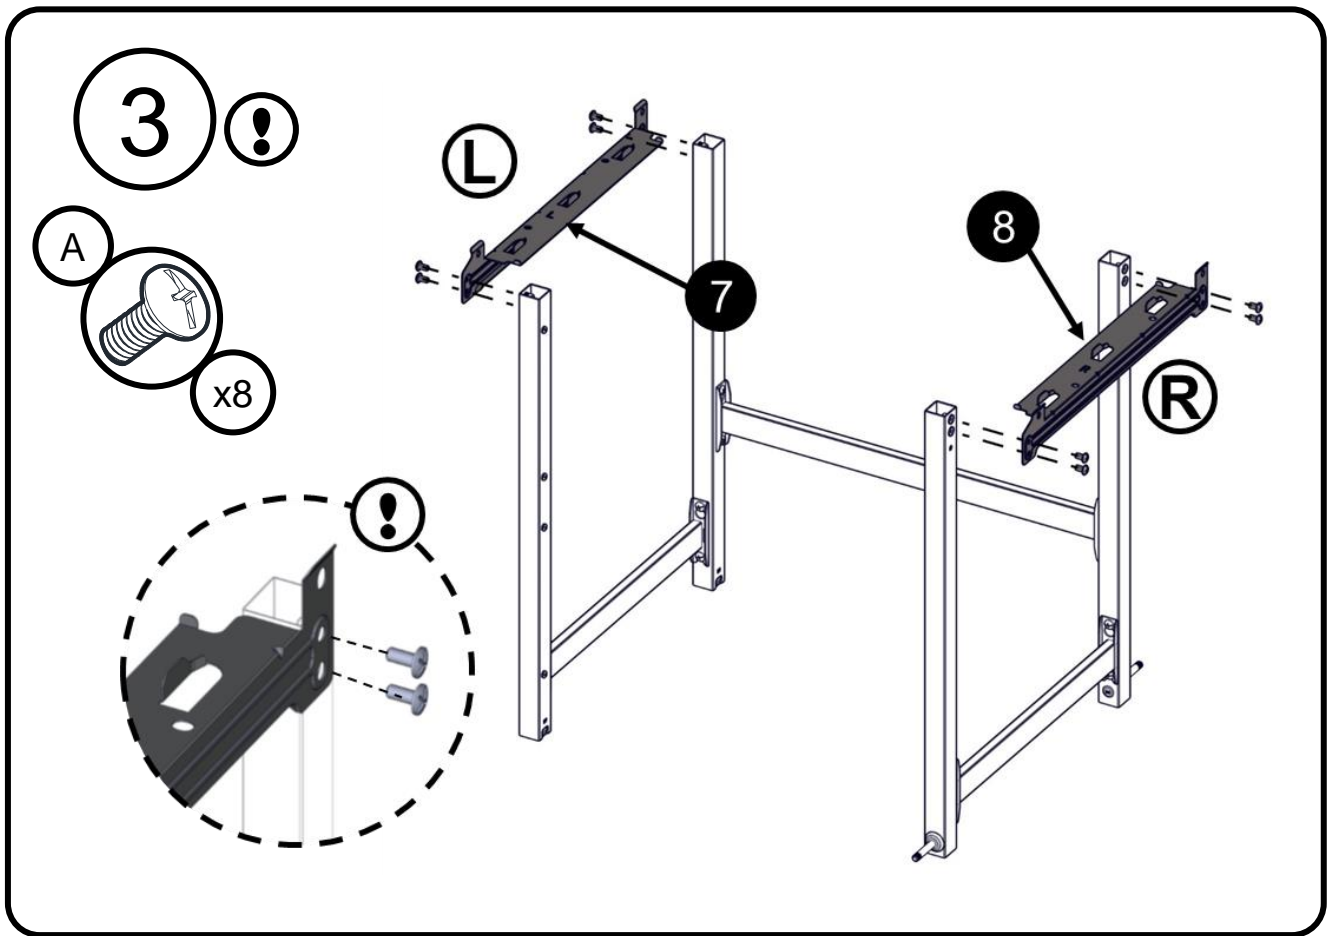

Oval hovedskrue
5/32-32 x 25/64"

Flad spændeskive
5/32"

Hjul spændeskive
5/16"

Møtrik
5/16"

1

2

9

10