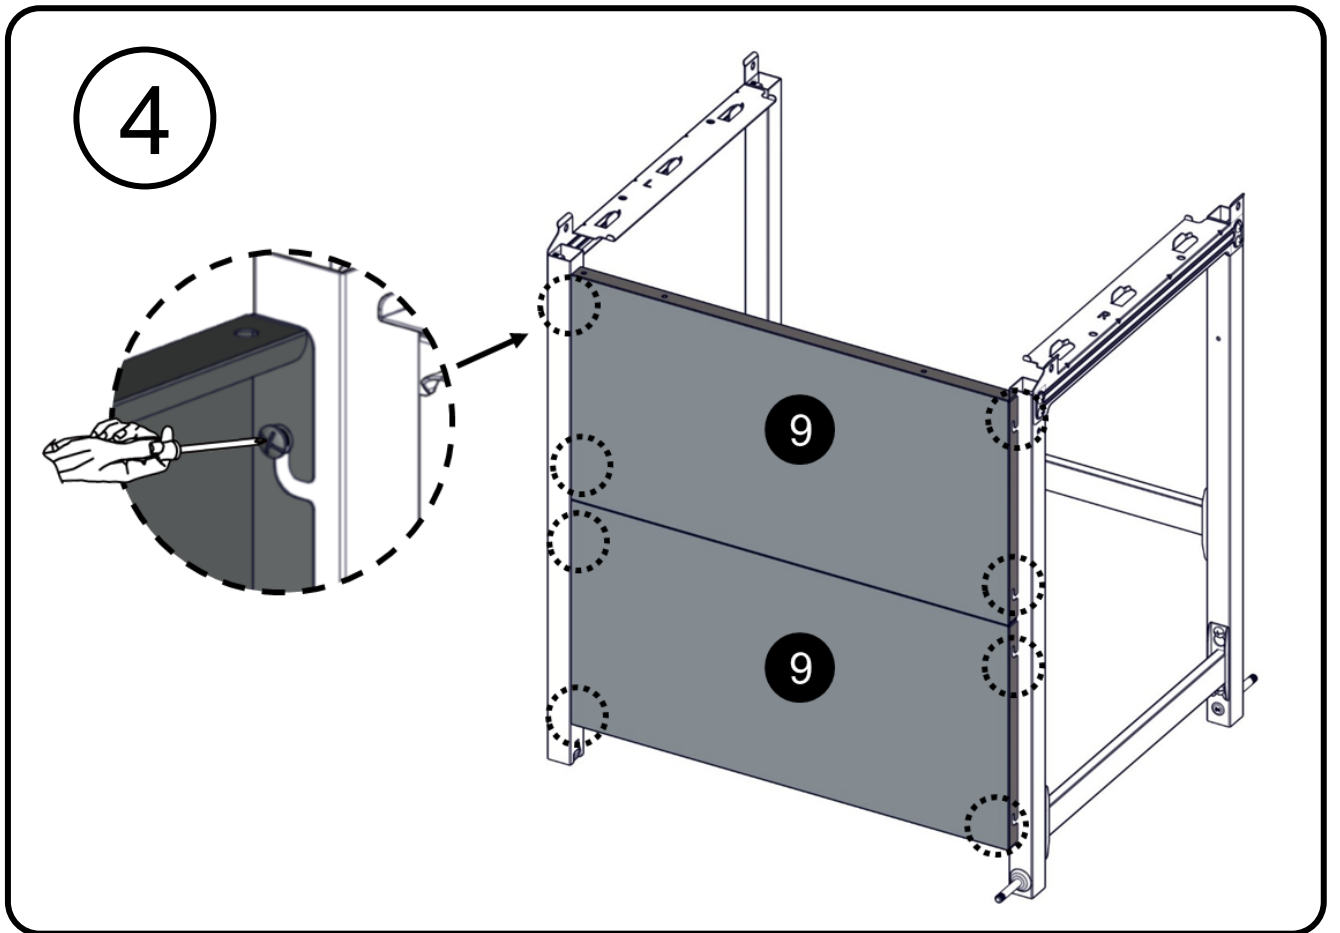

Oval hovedskrue
5/32-32 x 25/64"

Flad spændeskive
5/32"

Hjul spændeskive
5/16"

Møtrik
5/16"

1

2

9

10