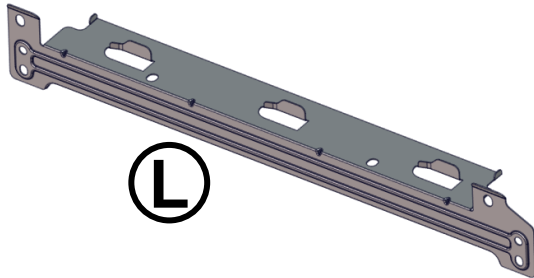

GRILL. GRILL.

Samlevejledning

Casual B-312

2531DM-0114
2531-22

FØLG INSTRUKTIONEN NØJE. GEM DENNE VEJLEDNING TIL FREMTIDIG BRUG.

Indholdsfortegnelse

Liste over dele	2-4
Du skal bruge følgende værktøj	5
Sådan samler du grillen	6-15

KUN TIL UDENDØRSBRUG. IKKE TIL ERHVERVSMÆSSIG BRUG.

Liste over dele

1

2

3 x2

4

5

6

7

8

9 x2

10 x2

Liste over dele

11 x2

12

13

Oval hovedskrue
5/32-32 x 25/64"

Flad spændeskive
5/32"

Hjul spændeskive
5/16"

Møtrik
5/16"

1

2

9

10