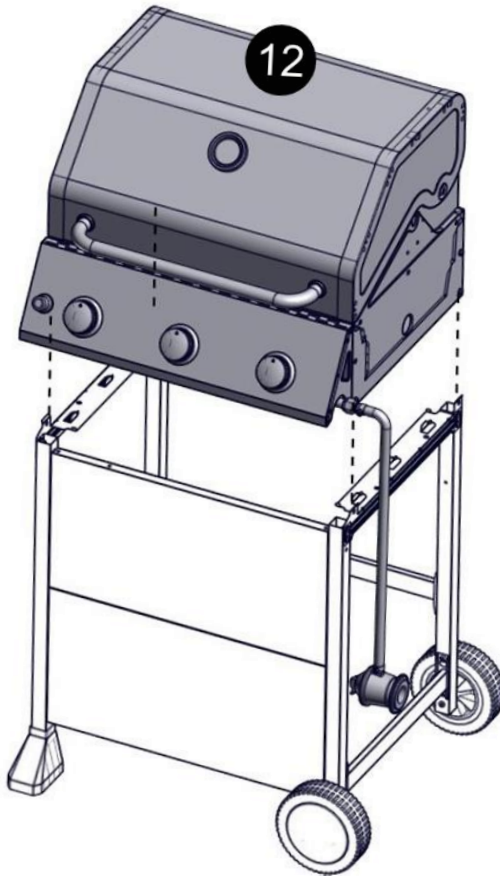

Oval hovedskrue
5/32-32 x 25/64"

Flad spændeskive
5/32"

Hjul spændeskive
5/16"

Møtrik
5/16"

1

2

9

10

A

x4

15

19

16

20

19