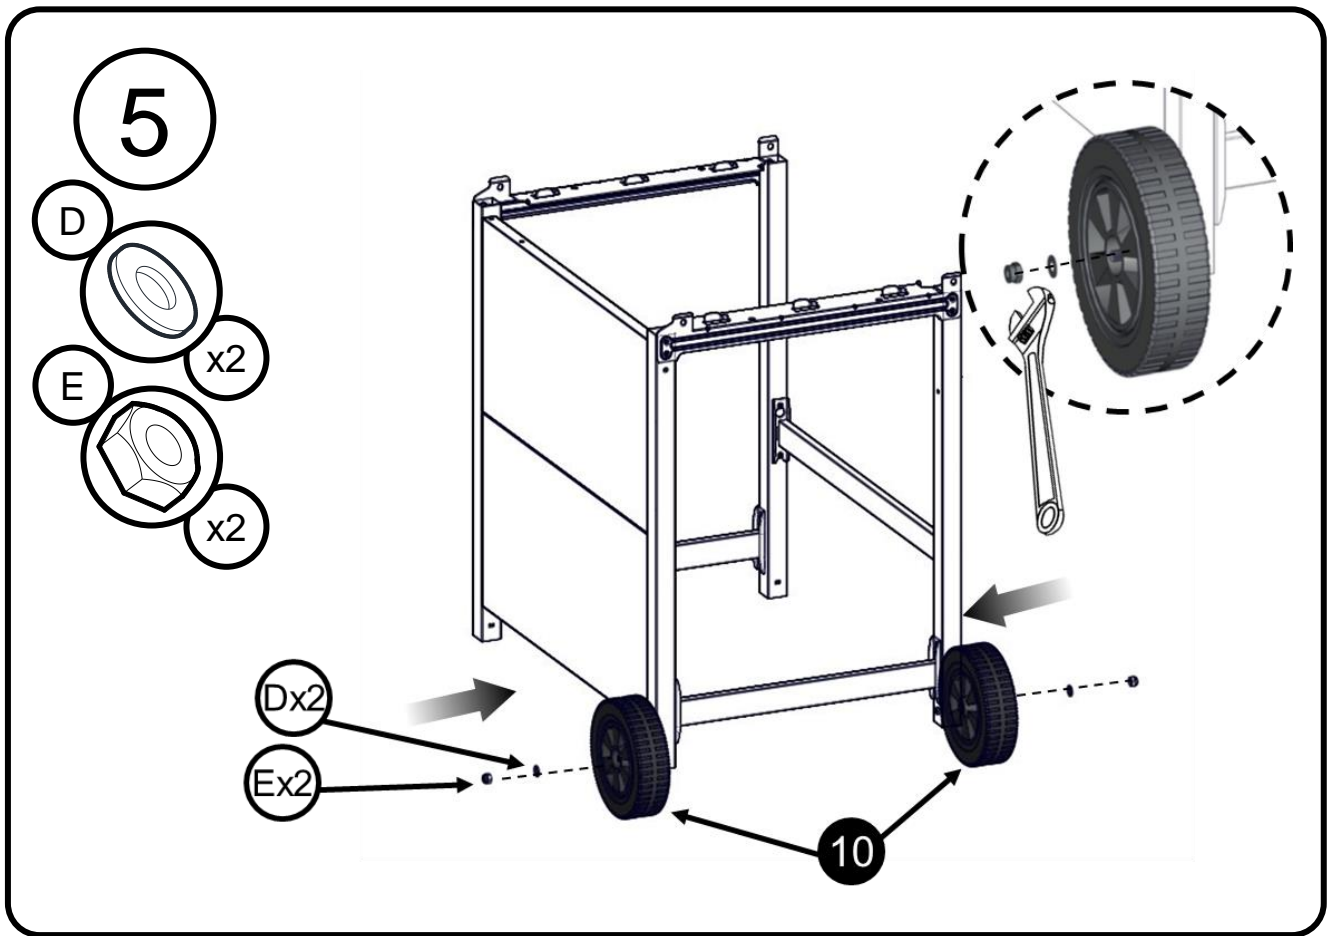

Oval hovedskrue
5/32-32 x 25/64"

Flad spændeskive
5/32"

Hjul spændeskive
5/16"

Møtrik
5/16"

1

2

9

10