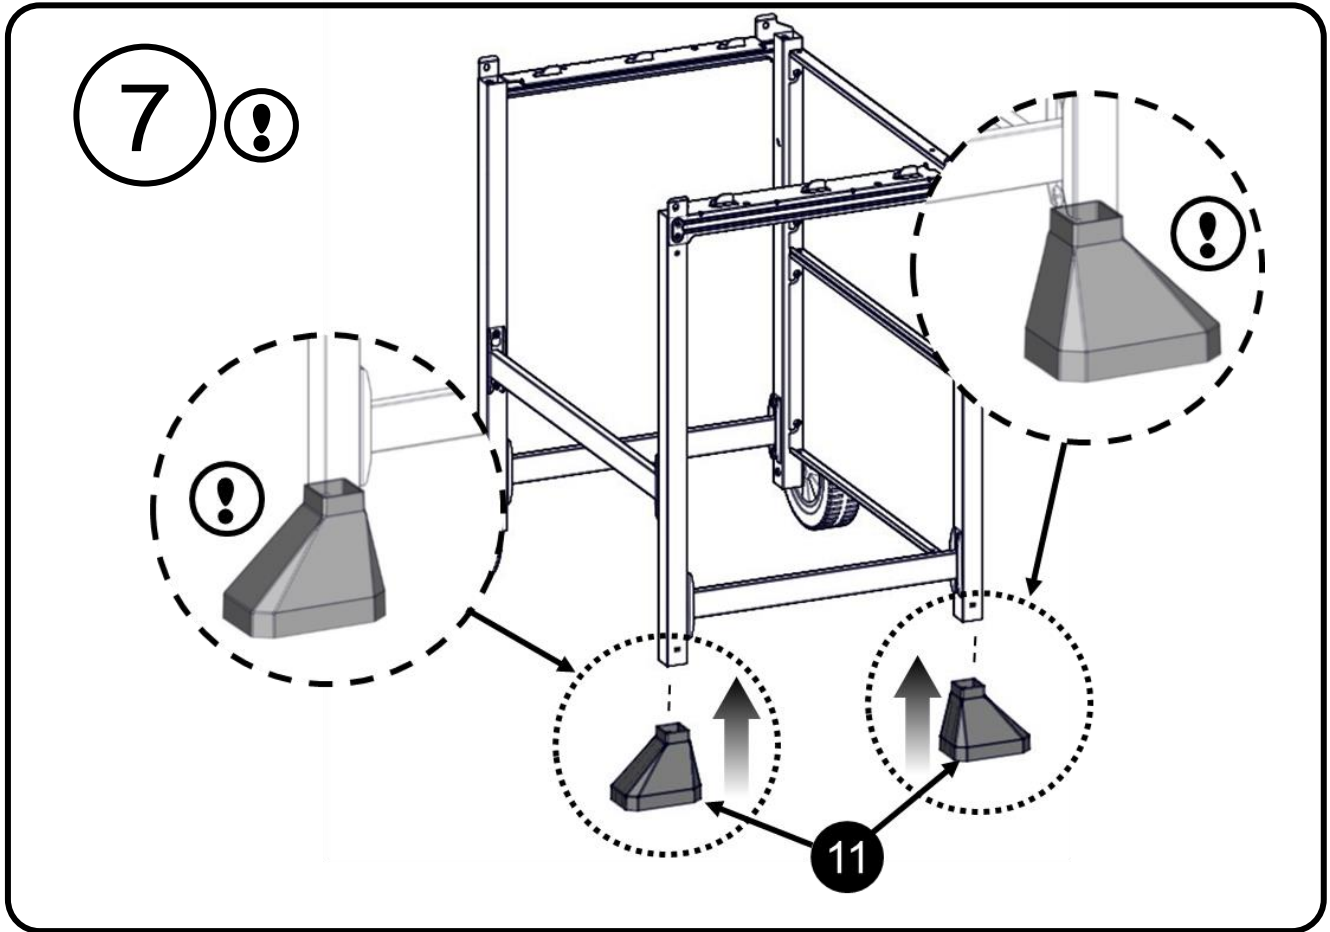

Oval hovedskrue
5/32-32 x 25/64"

Flad spændeskive
5/32"

Hjul spændeskive
5/16"

Møtrik
5/16"

1

2

9

10