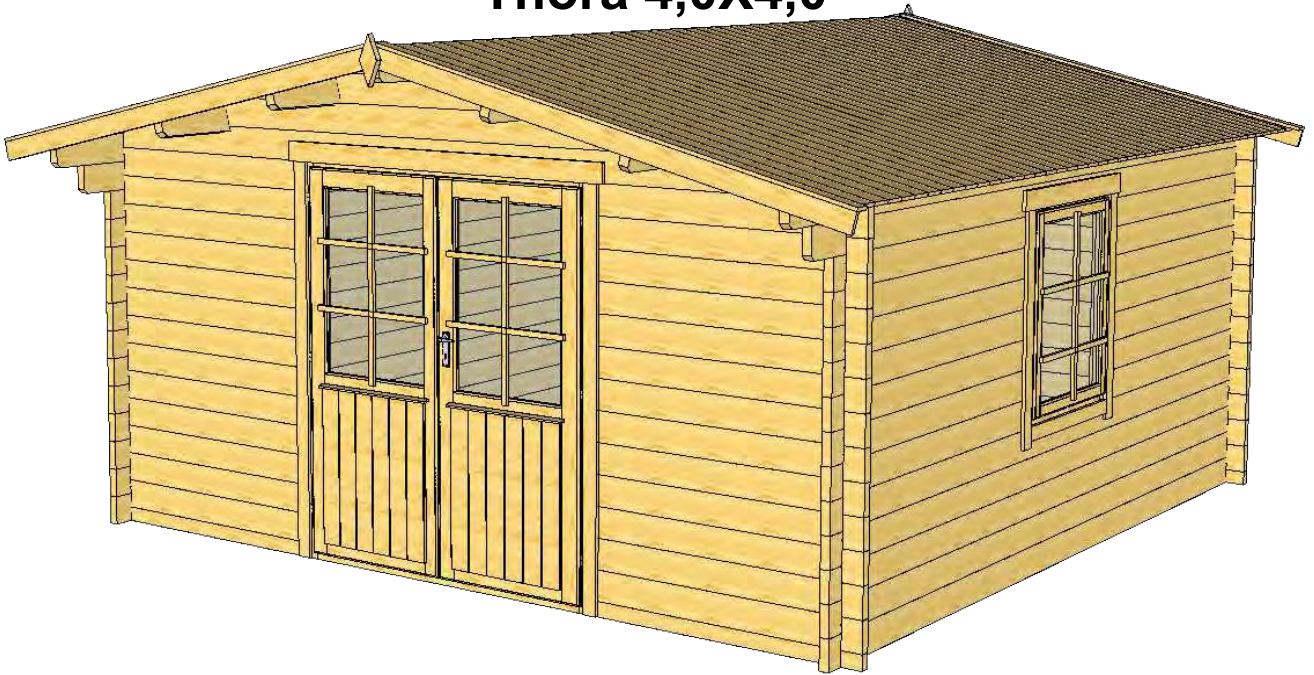

Thora 4,0X4,0

Thora 4,0x4,0 40 mm

Pos	Size, mm h x b x l			Quantity		Destination
3	40	67,5	4000	1		Wall B
3a	40	67,5	1235	2		Wall A
4	40	135	4000	13		Wall B
5	40	135	1235	26		Wall A
6	40	135	4000	17		Wall C, D
6a	40	135	1605	14		Wall D
7	40	135	4155	1		Wall C
7a	40	135	4155	1		Wall D
7b	40	135	4310	2+1		Wall C, D
8	40	135	4000	1		Vault
8a	40	135	3306	1		Vault
8b	40	135	2204	1		Vault
8c	40	135	1102	1		Vault
8/1	40	135	4000	1		Vault
8a/1	40	135	3306	1		Vault
8b/1	40	135	2204	1		Vault
8c/1	40	135	1102	1		Vault
9	40	140	4310	1		Rafter
9a	40	140	4310	4		Rafter
10	16	90	2200	97		Roof board
11	16	90	2250	4		Wind board
11a	16	65	2260	4		Wind board
12	16	65	4310 (2155)	2 (4)		Roof board
13				2		Diamond
14	16	65	733	2		
15	16	65	1070	4		
15a	16	90	990	2		
16	16	65	1890	4		
16a	16	90	1660	2		
18				1		Window
19				2		Door