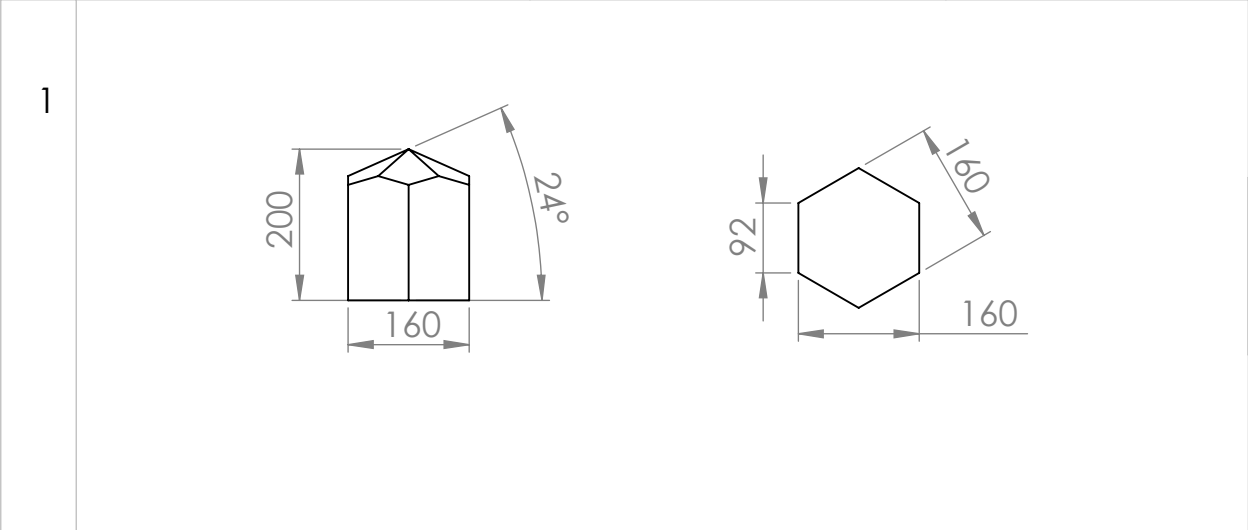

**BYGNORDIC**  
by XL-BYG

Berghild-34 195x6 cm  
Article: 400736XL

Num	Qty	Berghild-34 195x6 cm Article: 400736XL	7.11.2017
①	6		
④	3		
③	48 + 1		
⑩	2		
⑧	3		
⑤	3		
⑦	1		
⑥	20 + 1		
⑨	20 + 1		
①	13 + 1		
②	13 + 1		

02 1

6

6set  
18x88 132  
18x118 99  
18x140 83

6

Num	Qty	Berghild-34 195x6 cm Article: 400736XL	7.11.2017
	1	<p>attached</p>  <p>6 </p> <p></p> <p>31x51x1120</p>	<p>in package</p> <p>4 </p> <p>4.5x80</p>
	1	<p>3mm glass</p>  <p>2 </p> <p></p> <p></p>	  
	2	<p>3mm glass</p>  <p></p> <p></p>	 <p>2 </p>