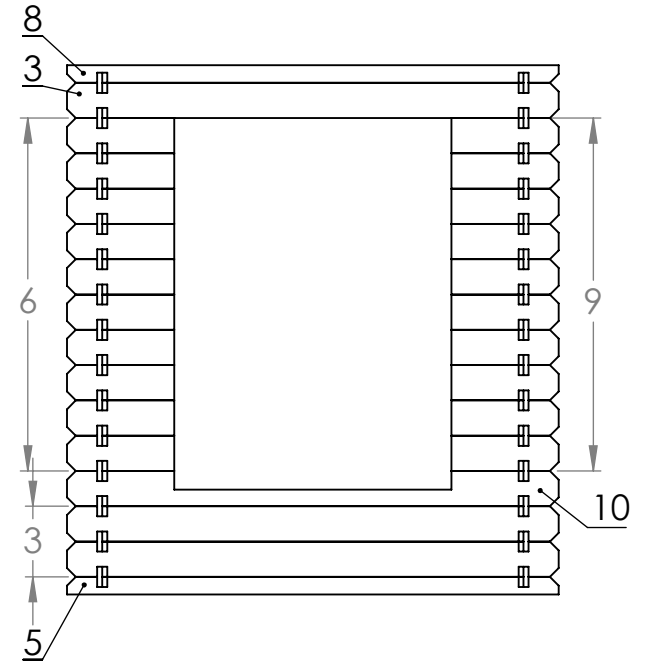

**BYGNORDIC**  
by XL-BYG

Berghild-34 195x6 cm  
Article: 400736XL

Num	Qty	Berghild-34 195x6 cm Article: 400736XL	7.11.2017
①	6		
④	3		
③	48 + 1		
⑩	2		
⑧	3		
⑤	3		
⑦	1		
⑥	20 + 1		
⑨	20 + 1		
①	13 + 1		
②	13 + 1		

02 1

6

6set  
18x88 132  
18x118 99  
18x140 83

6

Num	Qty	Berghild-34 195x6 cm Article: 400736XL	7.11.2017
	1	<p>attached</p>  <p>6 </p> <p></p> <p>31x51x1120</p>	<p>in package</p> <p>4 </p> <p>4.5x80</p>
	1	<p>3mm glass</p>  <p>2 </p> <p></p> <p></p>	  
	2	<p>3mm glass</p>  <p></p> <p></p>	 <p>2 </p>