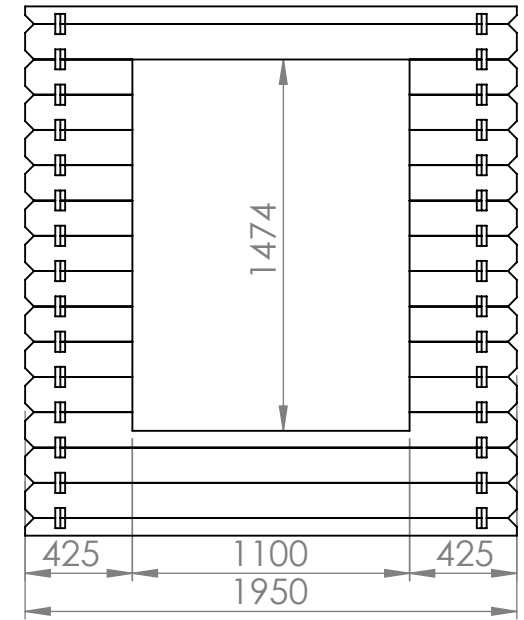

**BYGNORDIC**  
by XL-BYG

Berghild-34 195x6 cm  
Article: 400736XL

Num	Qty	Berghild-34 195x6 cm Article: 400736XL	7.11.2017
①	6		
④	3		
③	48 + 1		
⑩	2		
⑧	3		
⑤	3		
⑦	1		
⑥	20 + 1		
⑨	20 + 1		
①	13 + 1		
②	13 + 1		

02 1

6

6set  
18x88 132  
18x118 99  
18x140 83

6

Num	Qty	Berghild-34 195x6 cm Article: 400736XL	7.11.2017
	1	<p>attached</p>  <p>6 </p> <p></p> <p>31x51x1120</p>	<p>in package</p> <p>4 </p> <p>4.5x80</p>
	1	<p>3mm glass</p>  <p>2 </p> <p></p> <p></p>	  
	2	<p>3mm glass</p>  <p></p> <p></p>	 <p>2 </p>