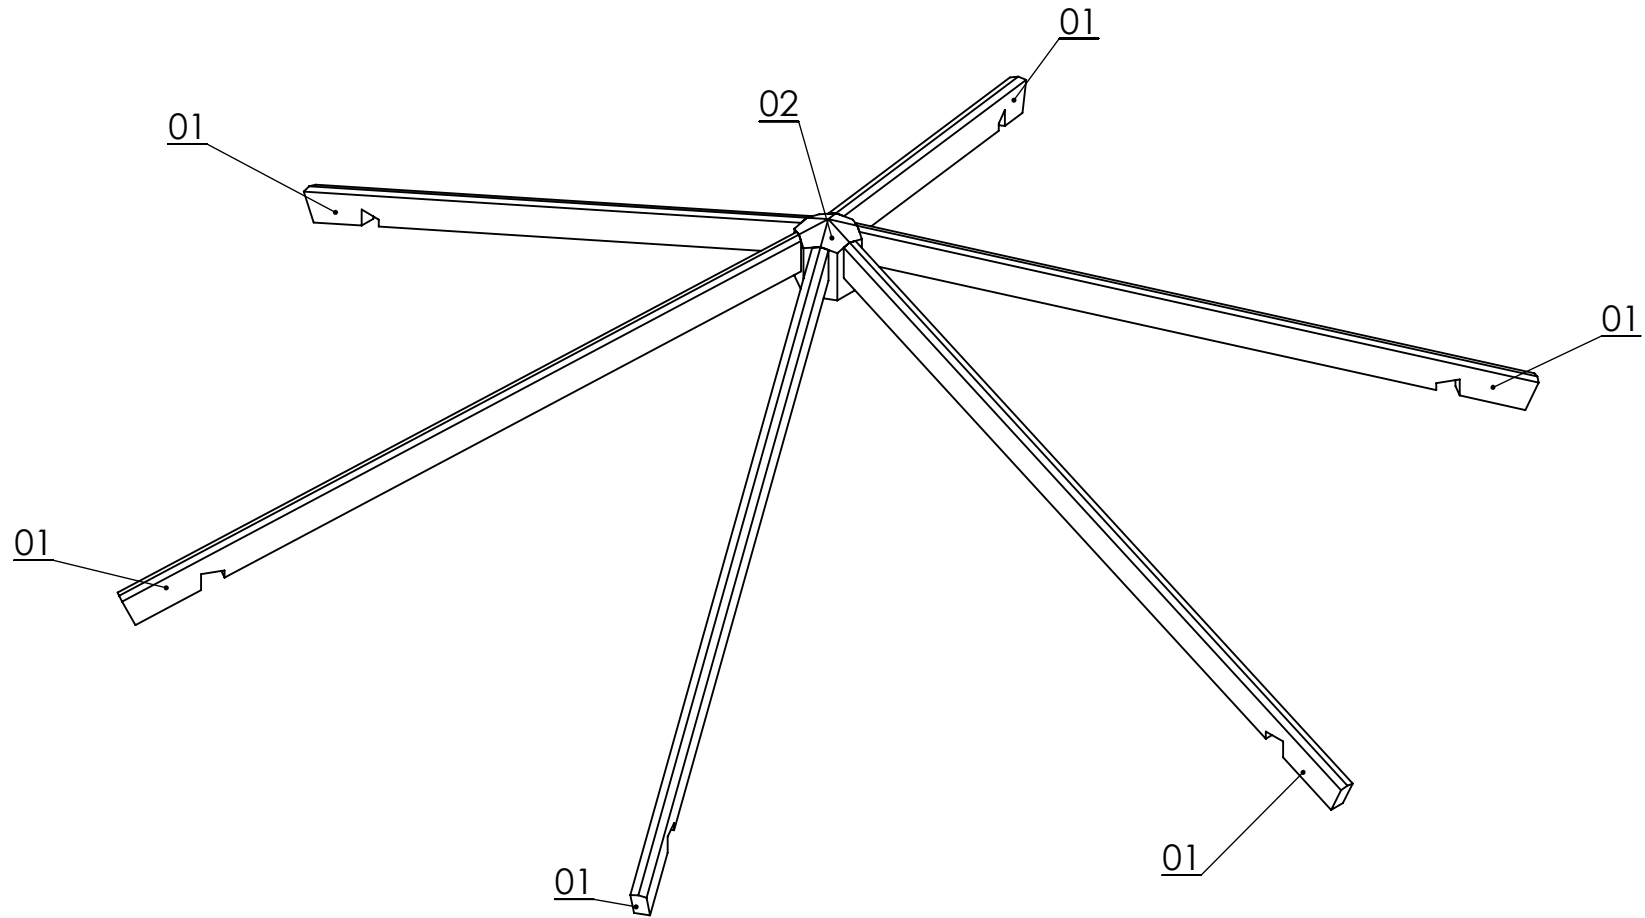

**BYGNORDIC**  
by XL-BYG

Berghild-34 195x6 cm  
Article: 400736XL

Num	Qty	Berghild-34 195x6 cm Article: 400736XL	7.11.2017
①	6		
④	3		
③	48 + 1		
⑩	2		
⑧	3		
⑤	3		
⑦	1		
⑥	20 + 1		
⑨	20 + 1		
①	13 + 1		
②	13 + 1		

02 1

6

6set  
18x88 132  
18x118 99  
18x140 83

6

Num	Qty	Berghild-34 195x6 cm Article: 400736XL	7.11.2017
	1	<p>attached</p>  <p>6 </p> <p></p> <p>31x51x1120</p>	<p>in package</p> <p>4 </p> <p>4.5x80</p>
	1	<p>3mm glass</p>  <p>2 </p> <p></p> <p></p>	  
	2	<p>3mm glass</p>  <p></p> <p></p>	 <p>2 </p>