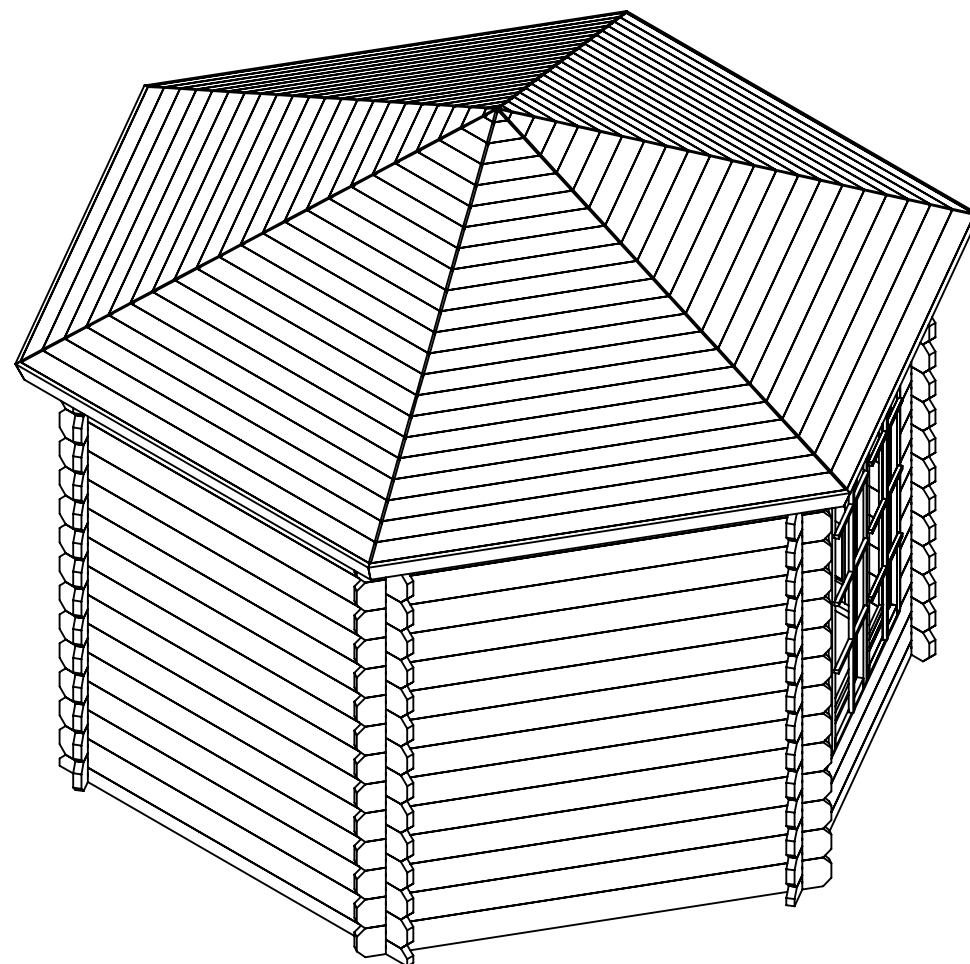

**BYGNORDIC**  
by XL-BYG

Berghild-34 195x6 cm  
Article: 400736XL

Num	Qty	Berghild-34 195x6 cm Article: 400736XL	7.11.2017
①	6		
④	3		
③	48 + 1		
⑩	2		
⑧	3		
⑤	3		
⑦	1		
⑥	20 + 1		
⑨	20 + 1		
①	13 + 1		
②	13 + 1		

02 1

6

6set  
18x88 132  
18x118 99  
18x140 83

6

Num	Qty	Berghild-34 195x6 cm Article: 400736XL	7.11.2017
	1	<p>attached</p>  <p>6 </p> <p></p> <p>31x51x1120</p>	<p>in package</p> <p>4 </p> <p>4.5x80</p>
	1	<p>3mm glass</p>  <p>2 </p> <p></p> <p></p>	  
	2	<p>3mm glass</p>  <p></p> <p></p>	 <p>2 </p>