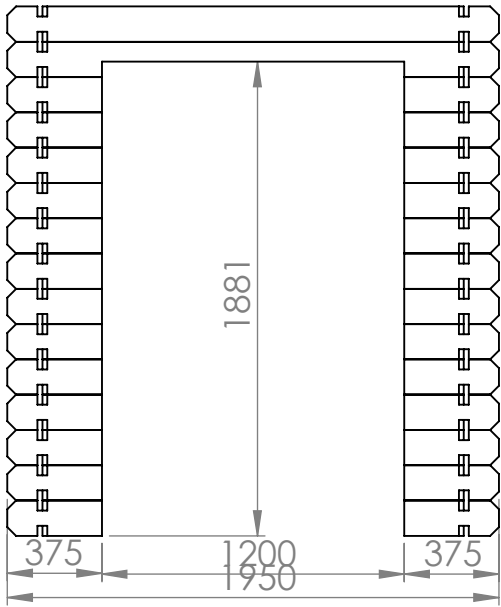

**BYGNORDIC**  
by XL-BYG

Berghild-34 195x6 cm  
Article: 400736XL

Num	Qty	Berghild-34 195x6 cm Article: 400736XL	7.11.2017
①	6		
④	3		
③	48 + 1		
⑩	2		
⑧	3		
⑤	3		
⑦	1		
⑥	20 + 1		
⑨	20 + 1		
①	13 + 1		
②	13 + 1		

02 1

6

6set  
18x88 132  
18x118 99  
18x140 83

6

Num	Qty	Berghild-34 195x6 cm Article: 400736XL	7.11.2017
	1	<p>attached</p>  <p>6 </p> <p></p> <p>31x51x1120</p>	<p>in package</p> <p>4 </p> <p>4.5x80</p>
	1	<p>3mm glass</p>  <p>2 </p> <p></p> <p></p>	  
	2	<p>3mm glass</p>  <p></p> <p></p>	 <p>2 </p>