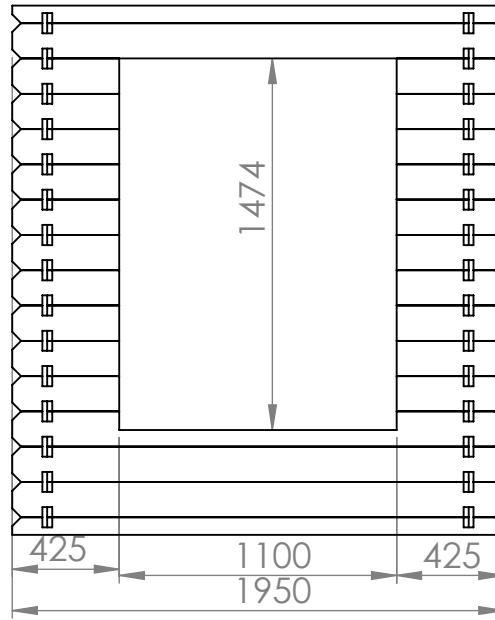

**BYGNORDIC**  
by XL-BYG

Berghild-34 195x6 cm  
Article: 400736XL

Num	Qty	Berghild-34 195x6 cm Article: 400736XL	7.11.2017
①	6		
④	3		
③	48 + 1		
⑩	2		
⑧	3		
⑤	3		
⑦	1		
⑥	20 + 1		
⑨	20 + 1		
①	13 + 1		
②	13 + 1		

02 1

6

6set  
18x88 132  
18x118 99  
18x140 83

6

Num	Qty	Berghild-34 195x6 cm Article: 400736XL	7.11.2017
	1	<p>attached</p>  <p>6 </p> <p></p> <p>31x51x1120</p>	<p>in package</p> <p>4 </p> <p>4.5x80</p>
	1	<p>3mm glass</p>  <p>2 </p> <p></p> <p></p>	  
	2	<p>3mm glass</p>  <p></p> <p></p>	 <p>2 </p>