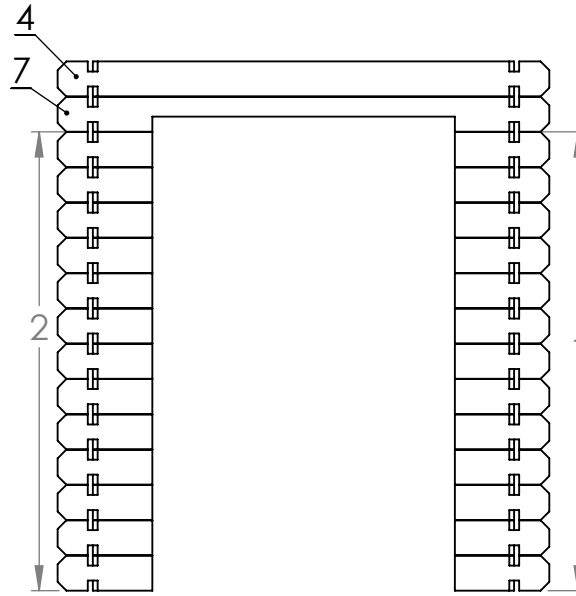

**BYGNORDIC**  
by XL-BYG

Berghild-34 195x6 cm  
Article: 400736XL

Num	Qty	Berghild-34 195x6 cm Article: 400736XL	7.11.2017
①	6		
④	3		
③	48 + 1		
⑩	2		
⑧	3		
⑤	3		
⑦	1		
⑥	20 + 1		
⑨	20 + 1		
①	13 + 1		
②	13 + 1		

02 1

6

6set  
18x88 132  
18x118 99  
18x140 83

6

Num	Qty	Berghild-34 195x6 cm Article: 400736XL	7.11.2017
	1	<p>attached</p>  <p>6 </p> <p></p> <p>31x51x1120</p>	<p>in package</p> <p>4 </p> <p>4.5x80</p>
	1	<p>3mm glass</p>  <p>2 </p> <p></p> <p></p>	  
	2	<p>3mm glass</p>  <p></p> <p></p>	 <p>2 </p>