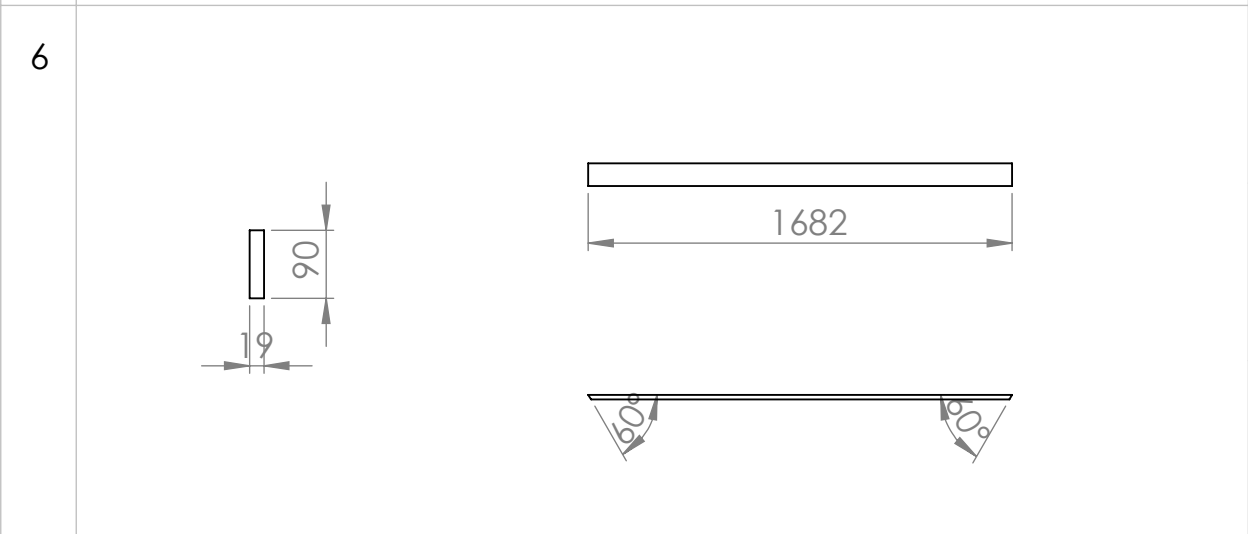

**BYGNORDIC**  
by XL-BYG

Berghild-34 195x6 cm  
Article: 400736XL

Num	Qty	Berghild-34 195x6 cm Article: 400736XL	7.11.2017
①	6		
④	3		
③	48 + 1		
⑩	2		
⑧	3		
⑤	3		
⑦	1		
⑥	20 + 1		
⑨	20 + 1		
①	13 + 1		
②	13 + 1		

02 1

6

6set  
18x88 132  
18x118 99  
18x140 83

6

Num	Qty	Berghild-34 195x6 cm Article: 400736XL	7.11.2017
	1	<p>attached</p>  <p>6 </p> <p></p> <p>31x51x1120</p>	<p>in package</p> <p>4 </p> <p>4.5x80</p>
	1	<p>3mm glass</p>  <p>2 </p> <p></p> <p></p>	  
	2	<p>3mm glass</p>  <p></p> <p></p>	 <p>2 </p>