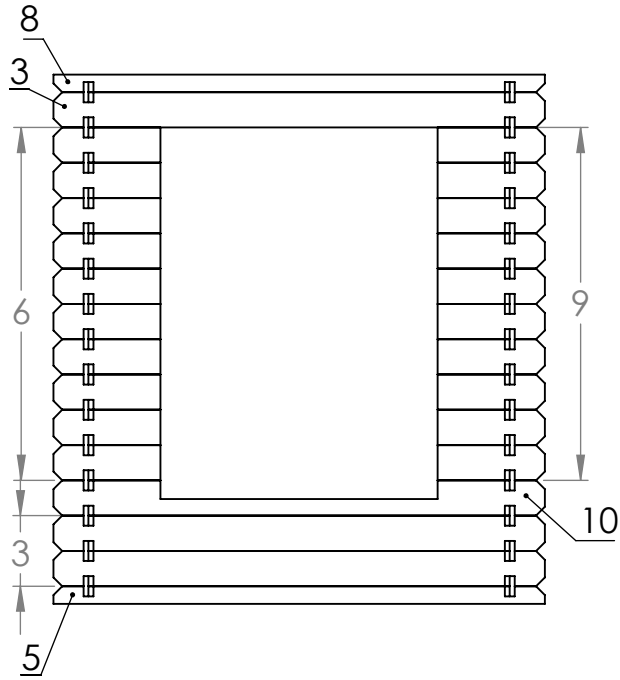

**BYGNORDIC**  
by XL-BYG

Berghild-34 195x6 cm  
Article: 400736XL

Num	Qty	Berghild-34 195x6 cm Article: 400736XL	7.11.2017
①	6		
④	3		
③	48 + 1		
⑩	2		
⑧	3		
⑤	3		
⑦	1		
⑥	20 + 1		
⑨	20 + 1		
①	13 + 1		
②	13 + 1		

02 1

6

6set  
18x88 132  
18x118 99  
18x140 83

6

Num	Qty	Berghild-34 195x6 cm Article: 400736XL	7.11.2017
	1	<p>attached</p>  <p>6 </p> <p></p> <p>31x51x1120</p>	<p>in package</p> <p>4 </p> <p>4.5x80</p>
	1	<p>3mm glass</p>  <p>2 </p> <p></p> <p></p>	  
	2	<p>3mm glass</p>  <p></p> <p></p>	 <p>2 </p>