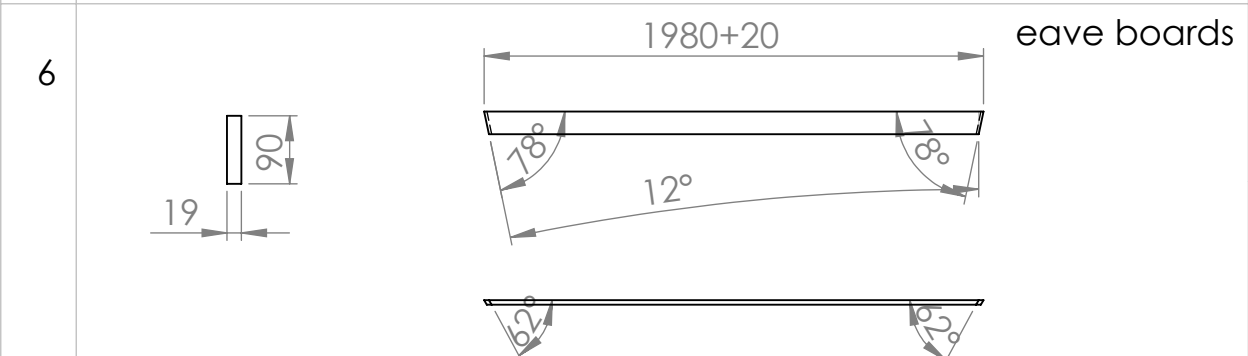

**BYGNORDIC**  
by XL-BYG

Berghild-34 195x6 cm  
Article: 400736XL

Num	Qty	Berghild-34 195x6 cm Article: 400736XL	7.11.2017
①	6		
④	3		
③	48 + 1		
⑩	2		
⑧	3		
⑤	3		
⑦	1		
⑥	20 + 1		
⑨	20 + 1		
①	13 + 1		
②	13 + 1		

02 1

6

6set  
18x88 132  
18x118 99  
18x140 83

6

Num	Qty	Berghild-34 195x6 cm Article: 400736XL	7.11.2017
	1	<p>attached</p>  <p>6 </p> <p></p> <p>31x51x1120</p>	<p>in package</p> <p>4 </p> <p>4.5x80</p>
	1	<p>3mm glass</p>  <p>2 </p> <p></p> <p></p>	  
	2	<p>3mm glass</p>  <p></p> <p></p>	 <p>2 </p>