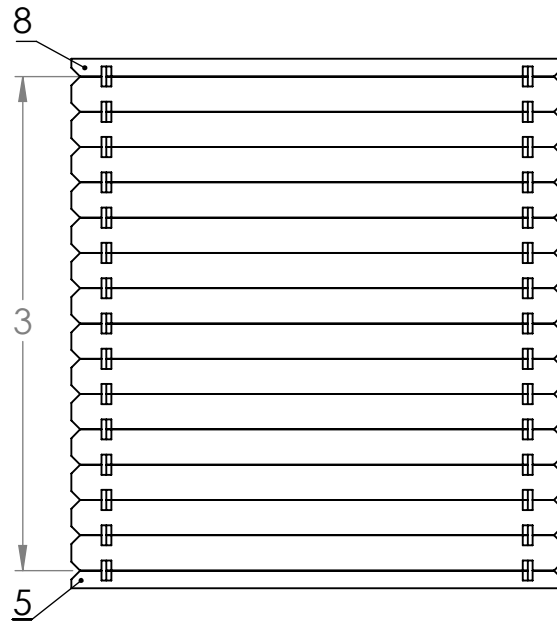

**BYGNORDIC**  
by XL-BYG

Berghild-34 195x6 cm  
Article: 400736XL

Num	Qty	Berghild-34 195x6 cm Article: 400736XL	7.11.2017
①	6		
④	3		
③	48 + 1		
⑩	2		
⑧	3		
⑤	3		
⑦	1		
⑥	20 + 1		
⑨	20 + 1		
①	13 + 1		
②	13 + 1		

02 1

6

6set  
18x88 132  
18x118 99  
18x140 83

6

Num	Qty	Berghild-34 195x6 cm Article: 400736XL	7.11.2017
	1	<p>attached</p>  <p>6 </p> <p></p> <p>31x51x1120</p>	<p>in package</p> <p>4 </p> <p>4.5x80</p>
	1	<p>3mm glass</p>  <p>2 </p> <p></p> <p></p>	  
	2	<p>3mm glass</p>  <p></p> <p></p>	 <p>2 </p>