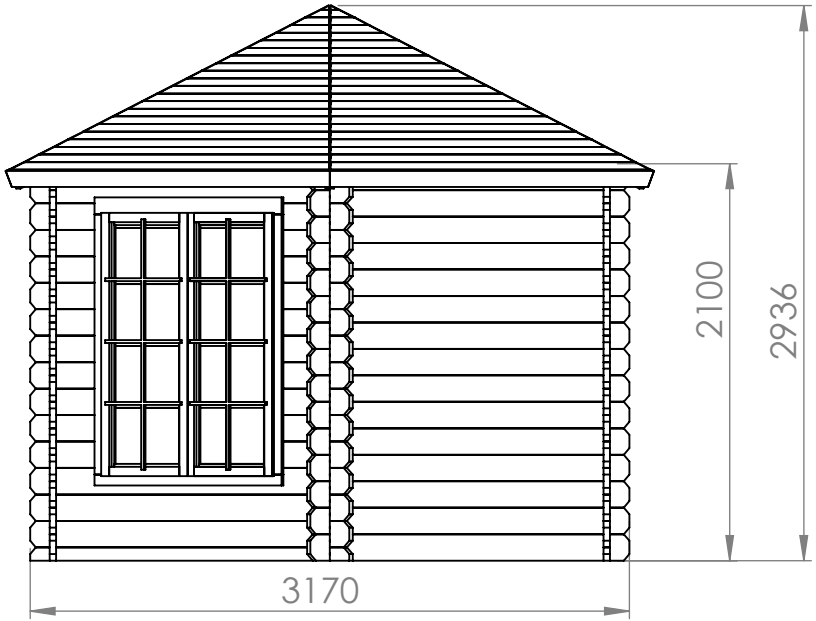

**BYGNORDIC**  
by XL-BYG

Berghild-34 195x6 cm  
Article: 400736XL

Num	Qty	Berghild-34 195x6 cm Article: 400736XL	7.11.2017
①	6		
④	3		
③	48 + 1		
⑩	2		
⑧	3		
⑤	3		
⑦	1		
⑥	20 + 1		
⑨	20 + 1		
①	13 + 1		
②	13 + 1		

02 1

6

6set  
18x88 132  
18x118 99  
18x140 83

6

Num	Qty	Berghild-34 195x6 cm Article: 400736XL	7.11.2017
	1	<p>attached</p>  <p>6 </p> <p></p> <p>31x51x1120</p>	<p>in package</p> <p>4 </p> <p>4.5x80</p>
	1	<p>3mm glass</p>  <p>2 </p> <p></p> <p></p>	  
	2	<p>3mm glass</p>  <p></p> <p></p>	 <p>2 </p>