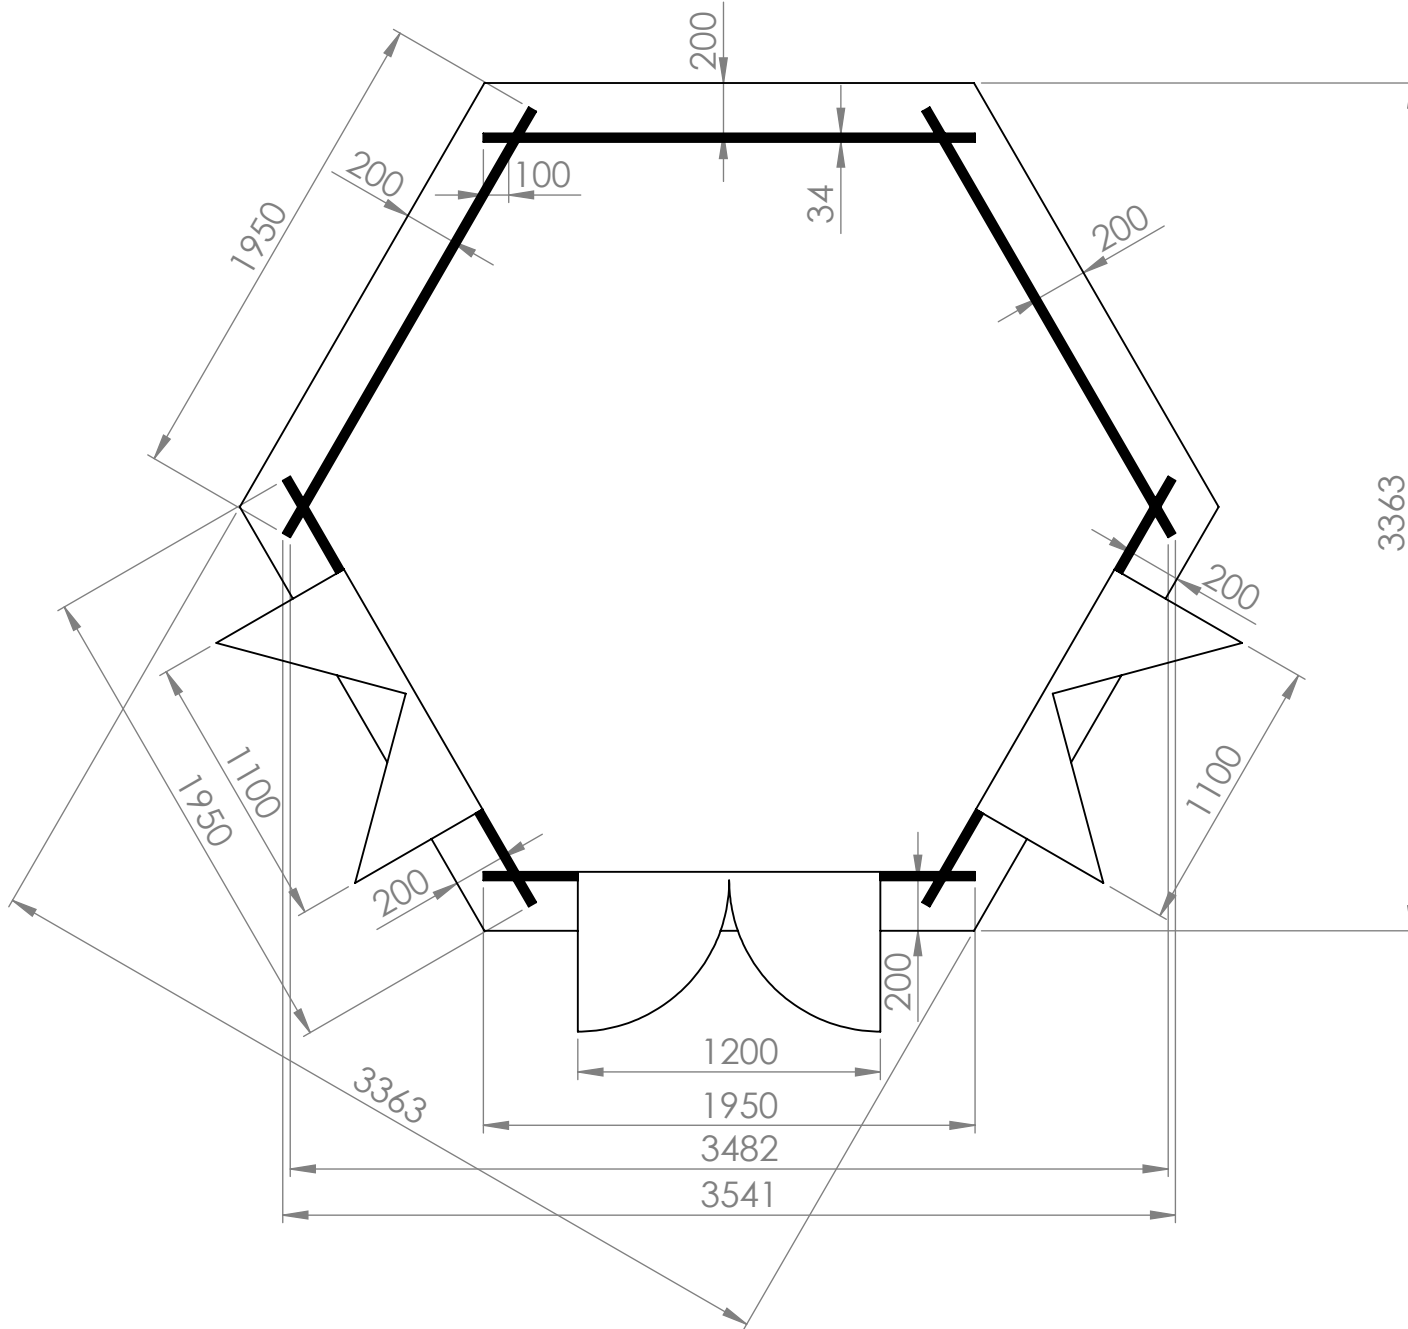

**BYGNORDIC**  
by XL-BYG

Berghild-34 195x6 cm  
Article: 400736XL

Num	Qty	Berghild-34 195x6 cm Article: 400736XL	7.11.2017
①	6		
④	3		
③	48 + 1		
⑩	2		
⑧	3		
⑤	3		
⑦	1		
⑥	20 + 1		
⑨	20 + 1		
①	13 + 1		
②	13 + 1		

02 1

6

6set  
18x88 132  
18x118 99  
18x140 83

6

Num	Qty	Berghild-34 195x6 cm Article: 400736XL	7.11.2017
	1	<p>attached</p>  <p>6 </p> <p></p> <p>31x51x1120</p>	<p>in package</p> <p>4 </p> <p>4.5x80</p>
	1	<p>3mm glass</p>  <p>2 </p> <p></p> <p></p>	  
	2	<p>3mm glass</p>  <p></p> <p></p>	 <p>2 </p>