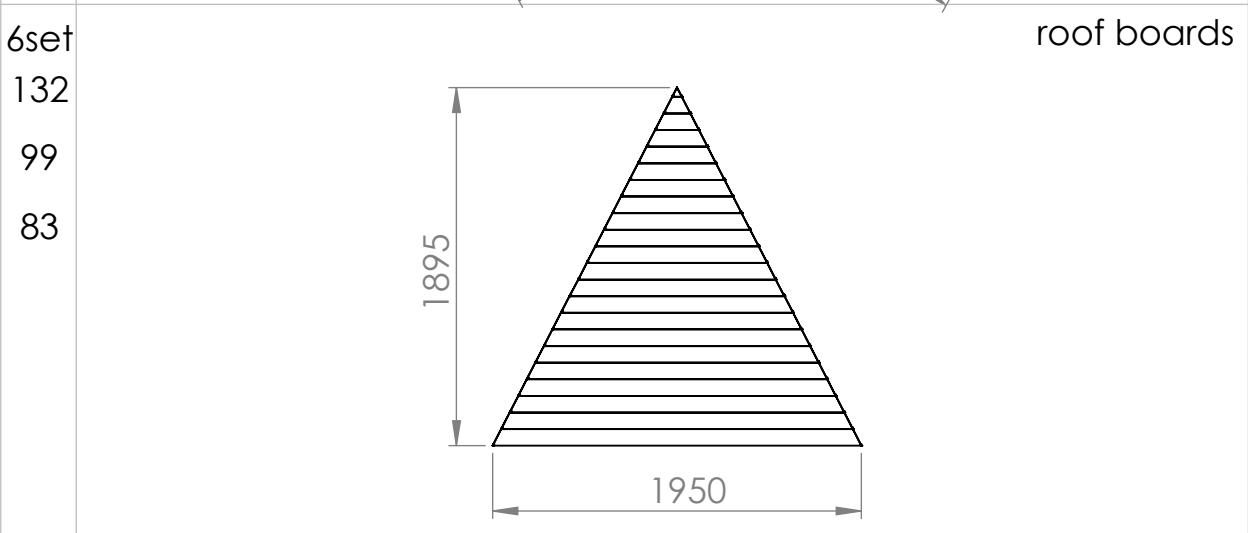

**BYGNORDIC**  
by XL-BYG

Berghild-34 195x6 cm  
Article: 400736XL

Num	Qty	Berghild-34 195x6 cm Article: 400736XL	7.11.2017
①	6		
④	3		
③	48 + 1		
⑩	2		
⑧	3		
⑤	3		
⑦	1		
⑥	20 + 1		
⑨	20 + 1		
①	13 + 1		
②	13 + 1		

02 1

6

6set  
18x88 132  
18x118 99  
18x140 83

6

Num	Qty	Berghild-34 195x6 cm Article: 400736XL	7.11.2017
	1	<p>attached</p>  <p>6 </p> <p></p> <p>31x51x1120</p>	<p>in package</p> <p>4 </p> <p>4.5x80</p>
	1	<p>3mm glass</p>  <p>2 </p> <p></p> <p></p>	  
	2	<p>3mm glass</p>  <p></p> <p></p>	 <p>2 </p>