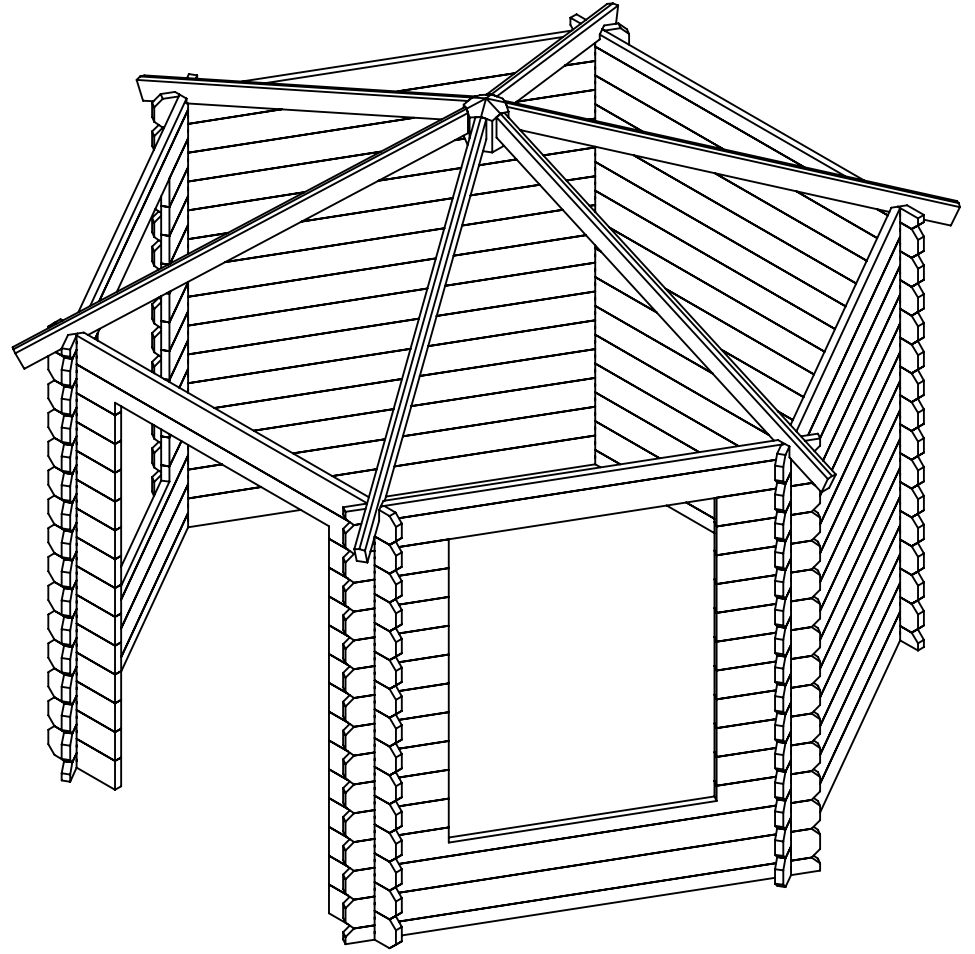

**BYGNORDIC**  
by XL-BYG

Berghild-34 195x6 cm  
Article: 400736XL

Num	Qty	Berghild-34 195x6 cm Article: 400736XL	7.11.2017
①	6		
④	3		
③	48 + 1		
⑩	2		
⑧	3		
⑤	3		
⑦	1		
⑥	20 + 1		
⑨	20 + 1		
①	13 + 1		
②	13 + 1		

02 1

6

6set  
18x88 132  
18x118 99  
18x140 83

6

Num	Qty	Berghild-34 195x6 cm Article: 400736XL	7.11.2017
	1	<p>attached</p>  <p>6 </p> <p></p> <p>31x51x1120</p>	<p>in package</p> <p>4 </p> <p>4.5x80</p>
	1	<p>3mm glass</p>  <p>2 </p> <p></p> <p></p>	  
	2	<p>3mm glass</p>  <p></p> <p></p>	 <p>2 </p>