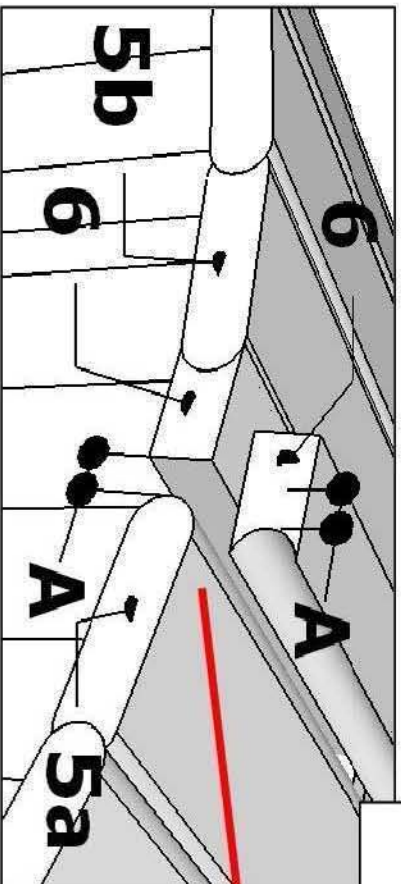

# SAUNA 350, D 220

(LxBxH) 350x120x100

1000 kg.

2800 mm, L  
montage board

**1**

2

1

II

II

Siehe Seite 6A

13x DET 3  
13x DET 4

III

1x DET 6

**WICHTIG !**  
**IMPORTANT !**

**6 A**

REMOVE

REMOVE

7 (1)

7  
(2)

8

9

2 x DE 7

7

10