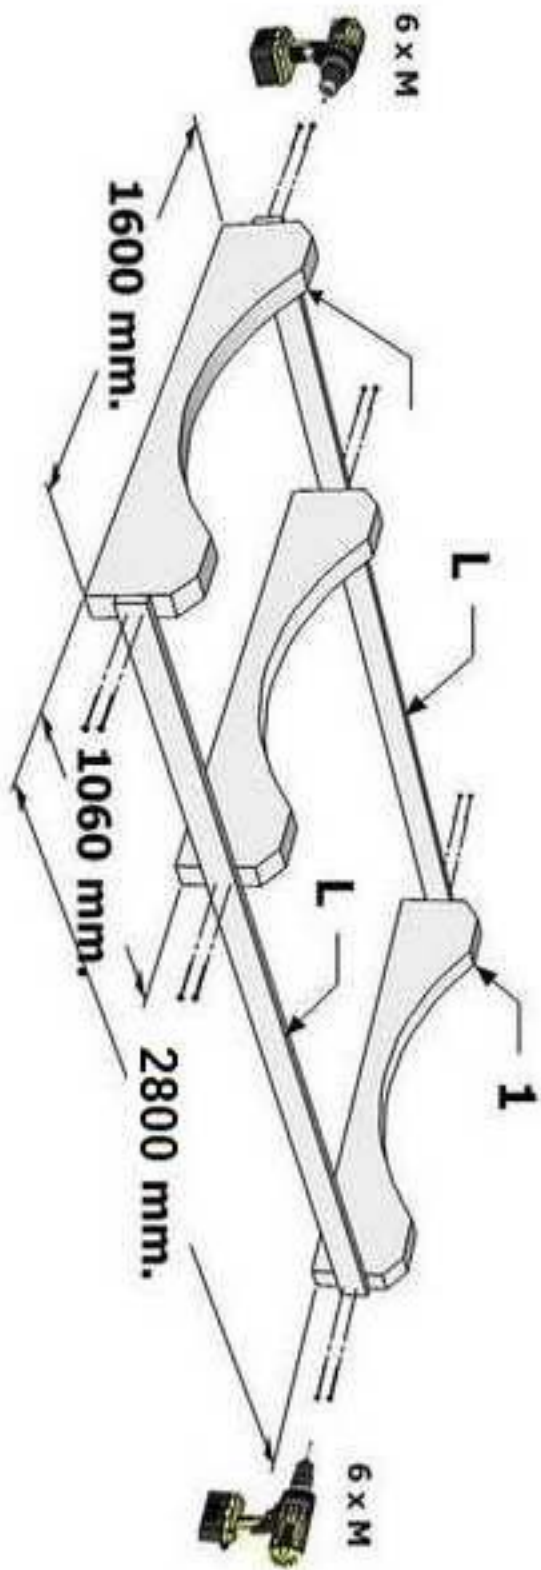

# SAUNA 350, D 220

(LxBxH) 350x120x100

1000 kg.

2800 mm, L  
montage board

**1**

2

1

II

REMOVE

7 (1)

7  
(2)

8

9

2 x DE 7

7

10