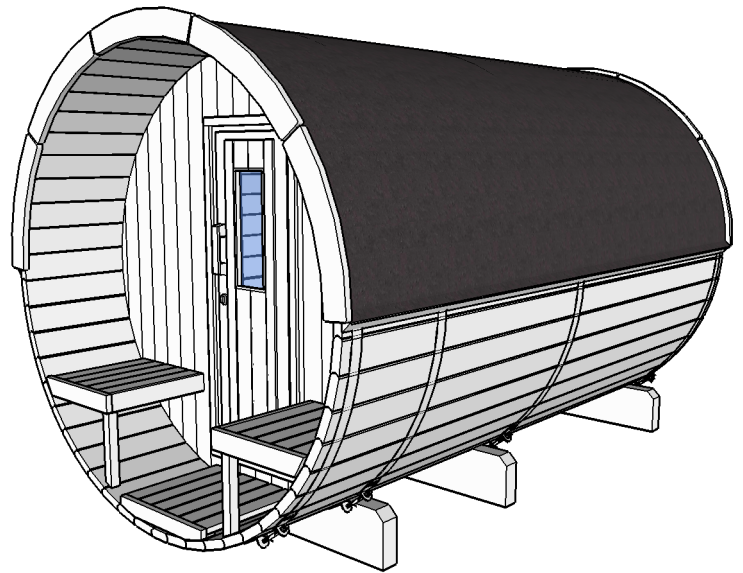

**Sauna 350 D220 Brann**

**Packing list**

**BYGNORDIC**  
by XL-BYG

# SAUNA 350, D 220

(LxBxH) 350x120x100

1000 kg.

2800 mm, L  
montage board

**1**

2

1

II