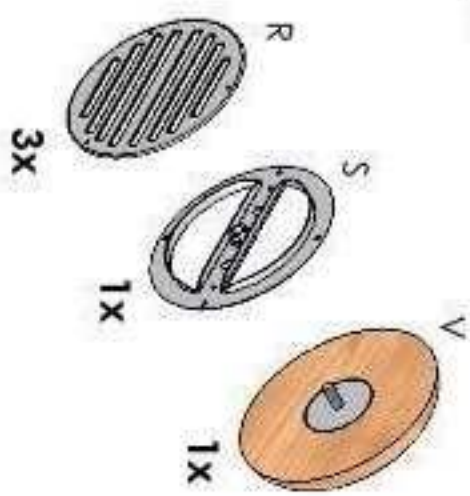

# SAUNA 350, D 220

(LxBxH) 350x120x100

1000 kg.

2800 mm, L  
montage board

**1**

2

1

II

3

III

IV

4

5

6

7x DET 3  
7x DET 4

14xM

II

Siehe Seite 6A

13x DET 3  
13x DET 4

III

1x DET 6

**WICHTIG !**  
**IMPORTANT !**

**6 A**

REMOVE