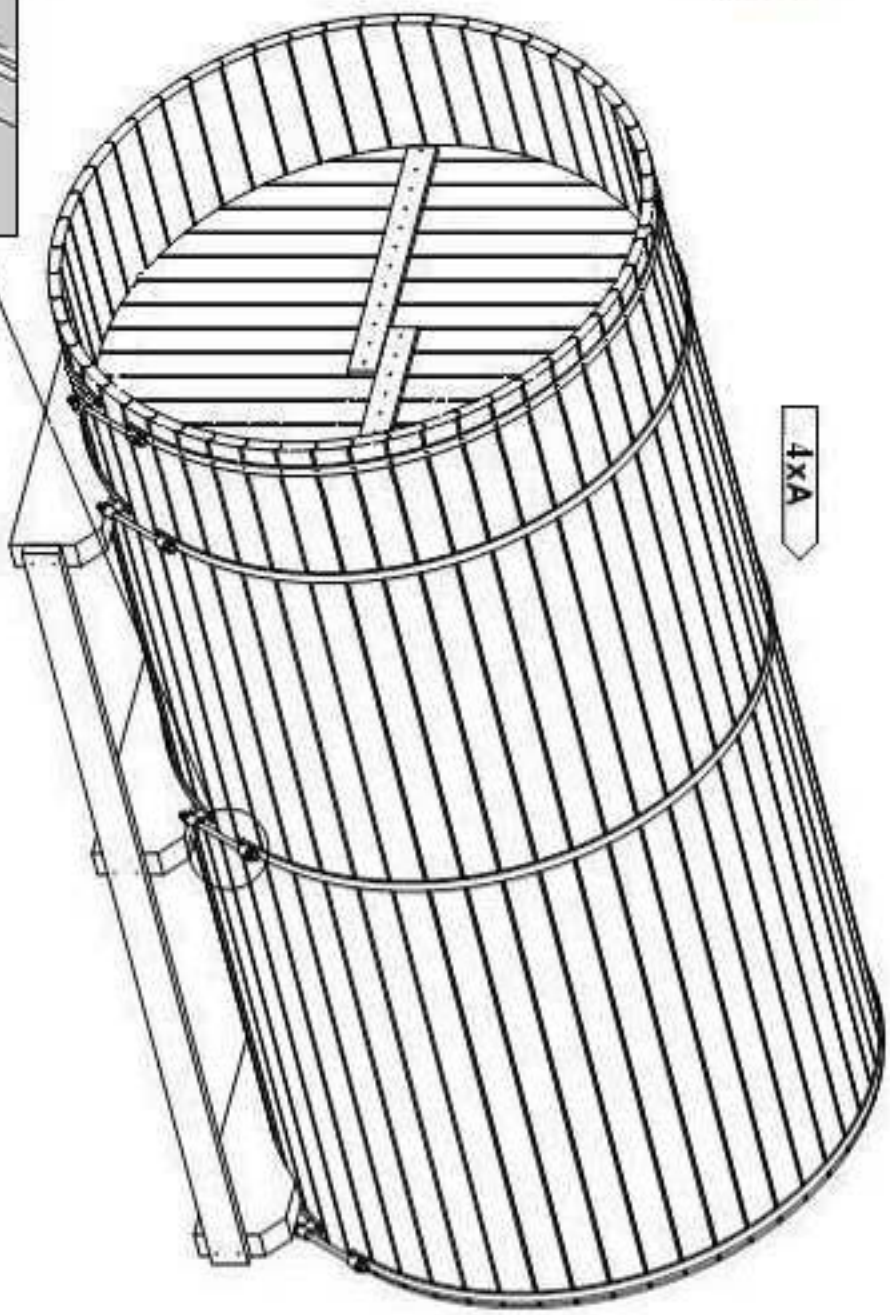

# SAUNA 350, D 220

(LxBxH) 350x120x100

1000 kg.

2800 mm, L  
montage board

**1**

2

1

II

REMOVE

7 (1)

7  
(2)

8

9

2 x DE 7

7

10