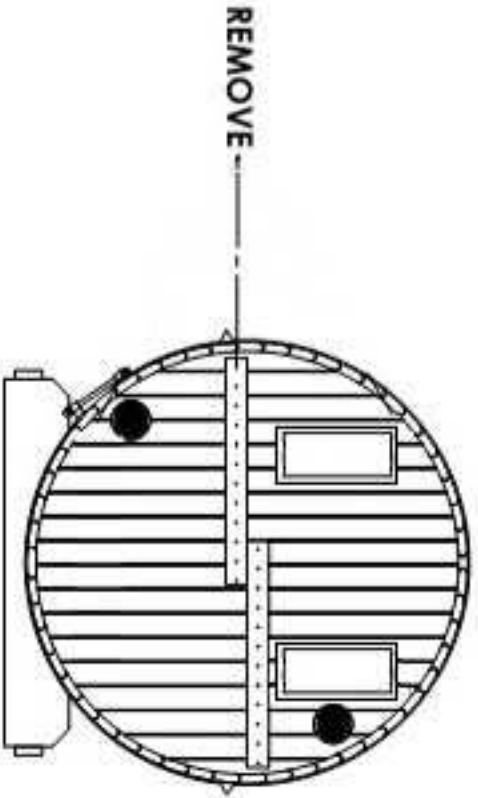

# SAUNA 350, D 220

(LxBxH) 350x120x100

1000 kg.

2800 mm, L  
montage board

**1**

2

1

II

REMOVE

7 (1)

7  
(2)

8

9

2 x DE 7

7

10

1x DET R, S, V

11

2x DET 8a  
4x DET 8b

12

16xM

8a

10xM

8b

2x DET 9a, 9b, 9c, 9d  
4x DET 10a, 10b, 10c, 10d

BACK

13

BACK

FRONT

14

2X M

4X DET 11b