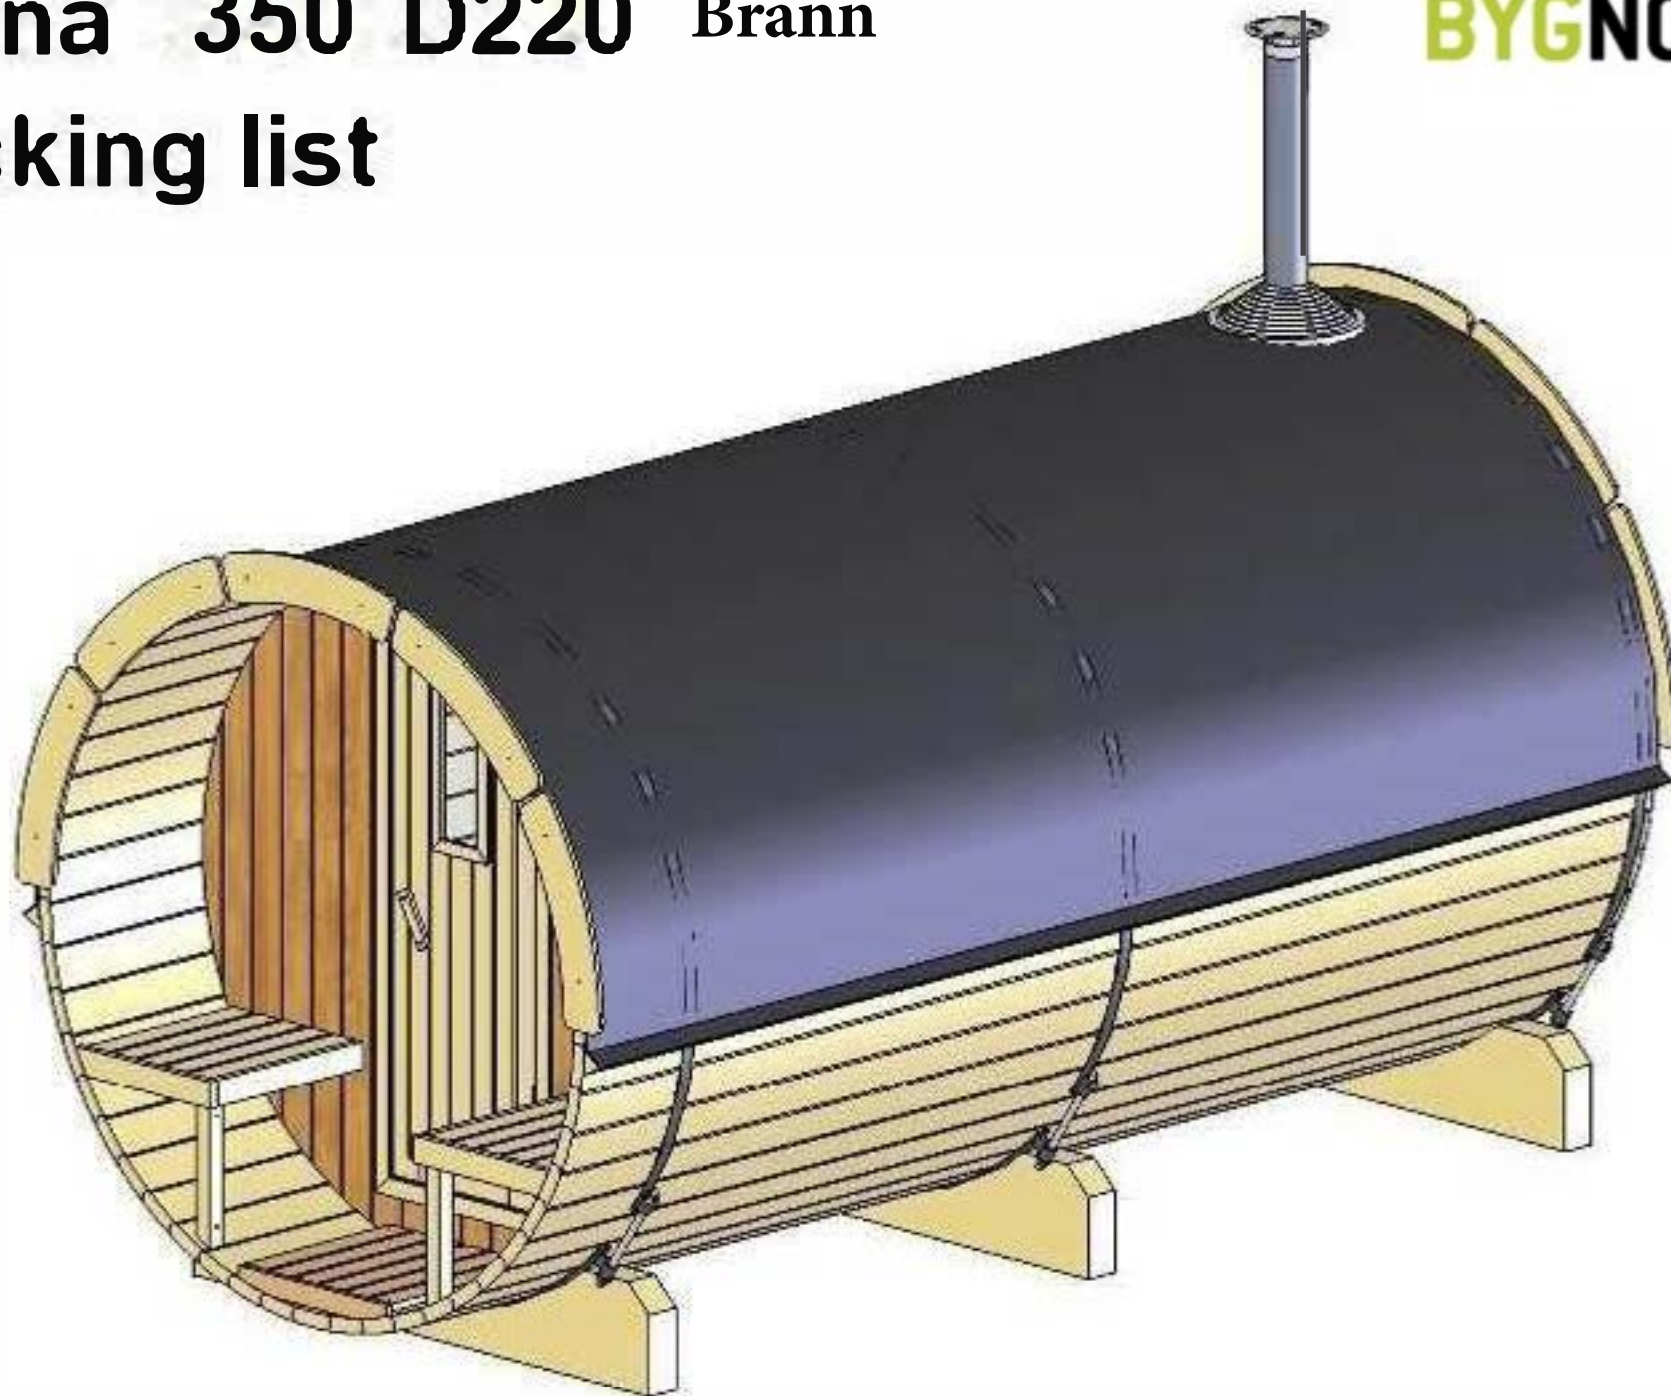

**Sauna 350 D220 Brann**

**Packing list**

**BYGNORDIC**  
by XL-BYG

# SAUNA 350, D 220

(LxBxH) 350x120x100

1000 kg.

2800 mm, L  
montage board

**1**

2

1

II