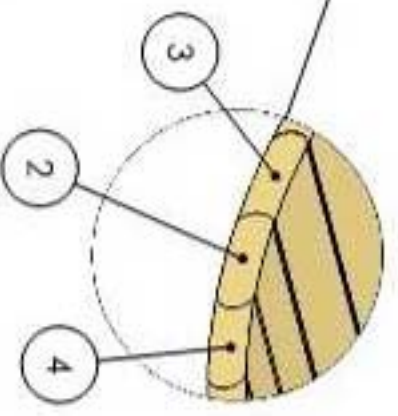

# SAUNA 350, D 220

(LxBxH) 350x120x100

1000 kg.

2800 mm, L  
montage board

**1**

2

1

II

3

III

IV

4

5

6

7x DET 3  
7x DET 4

14xM

II

Siehe Seite 6A

13x DET 3  
13x DET 4

III

1x DET 6

**WICHTIG !**  
**IMPORTANT !**

**6 A**

REMOVE