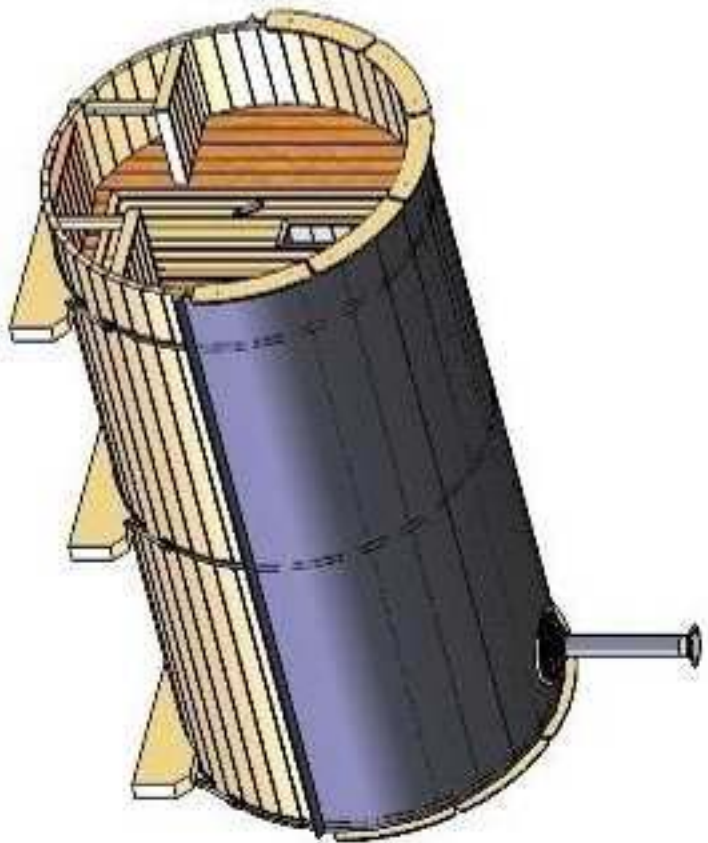

# SAUNA 350, D 220

(LxBxH) 350x120x100

1000 kg.

2800 mm, L  
montage board

**1**

2

1

II

REMOVE

7 (1)

7  
(2)

8

9

2 x DE 7

7

10