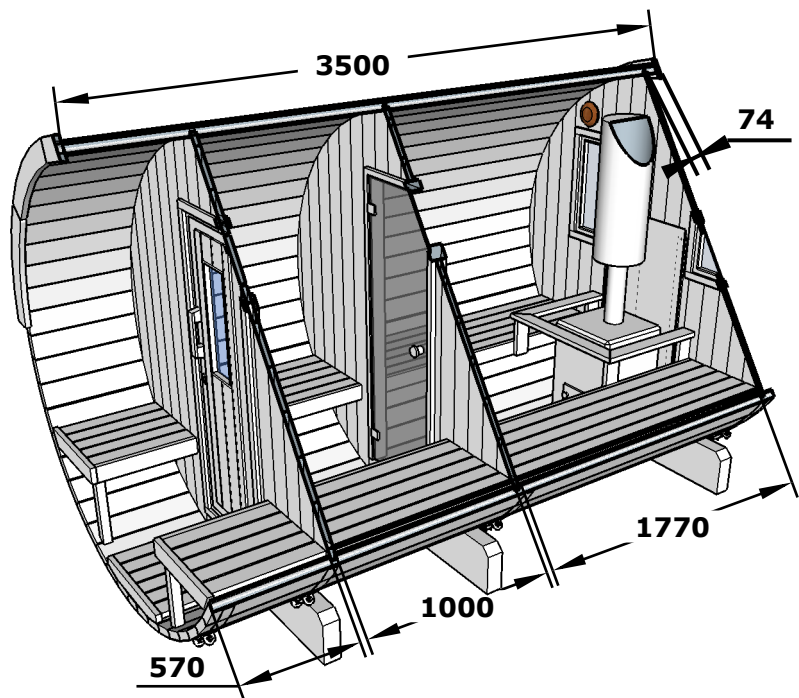

**Sauna 350 D220 Brann**

**Packing list**

**BYGNORDIC**  
by XL-BYG

# SAUNA 350, D 220

(LxBxH) 350x120x100

1000 kg.

2800 mm, L  
montage board

**1**

2

1

II