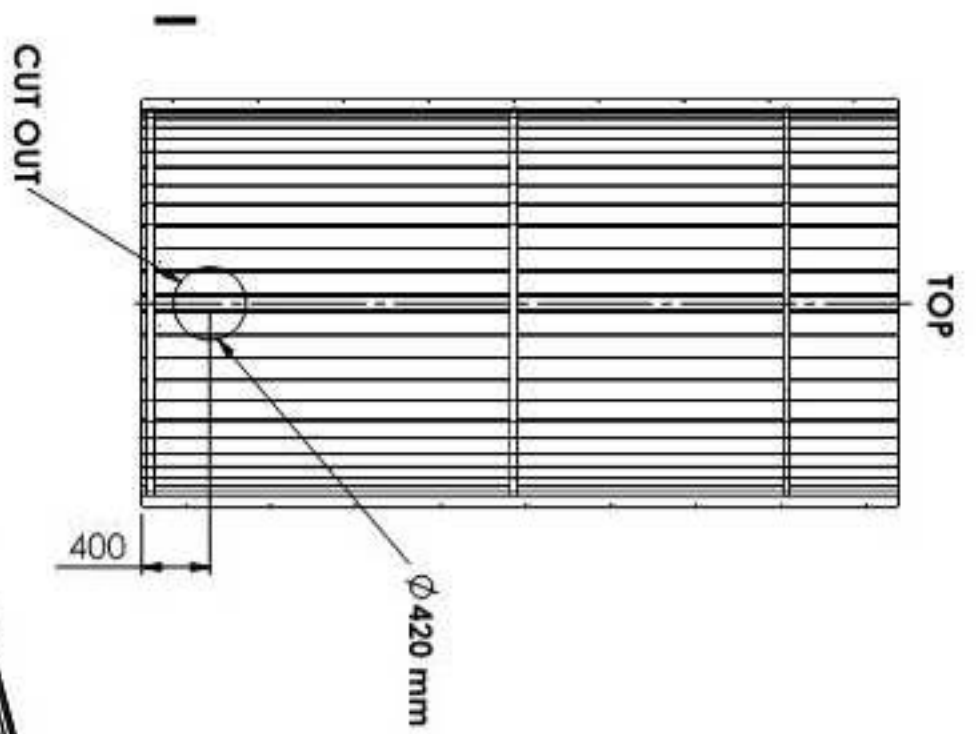

# SAUNA 350, D 220

(LxBxH) 350x120x100

1000 kg.

2800 mm, L  
montage board

**1**

2

1

II

REMOVE

7 (1)

7  
(2)

8

9

2 x DE 7

7

10