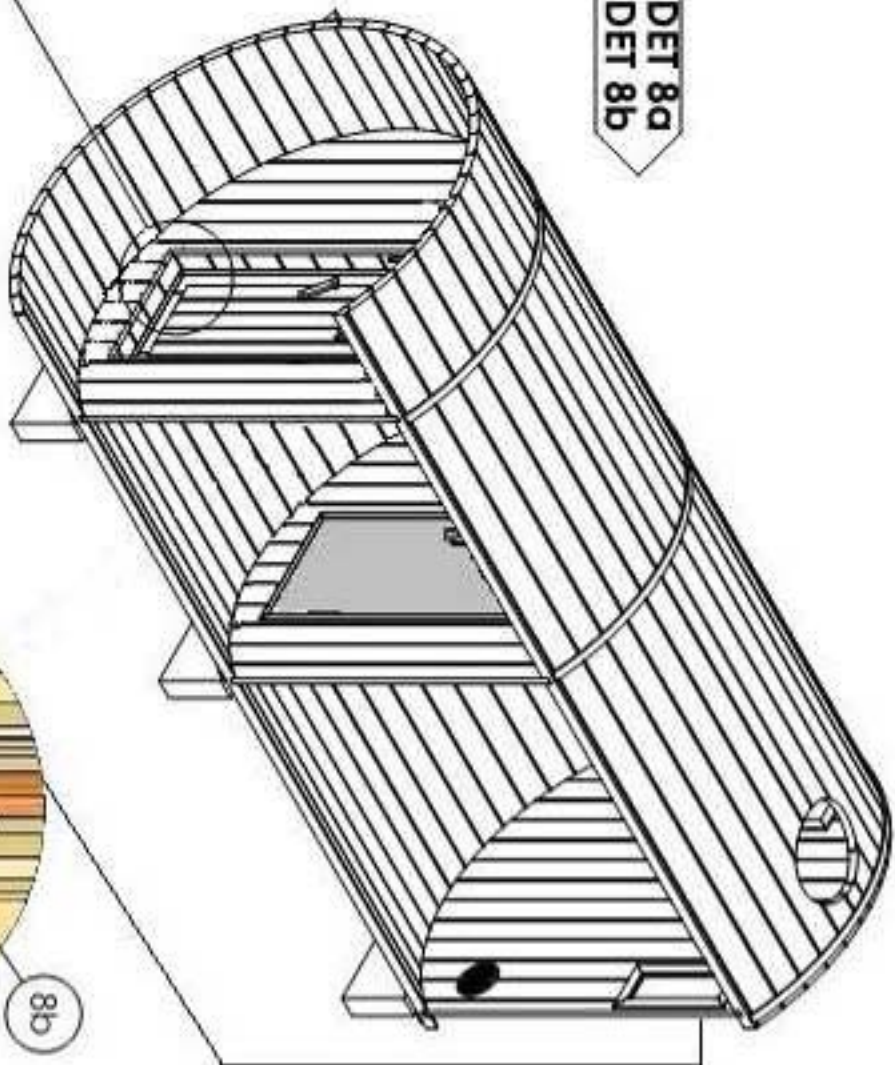

# SAUNA 350, D 220

(LxBxH) 350x120x100

1000 kg.

2800 mm, L  
montage board

**1**

2

1

II

REMOVE

7 (1)

7  
(2)

8

9

2 x DE 7

7

10

1x DET R, S, V

11

2x DET 8a  
4x DET 8b

12

16xM

8a

10xM

8b