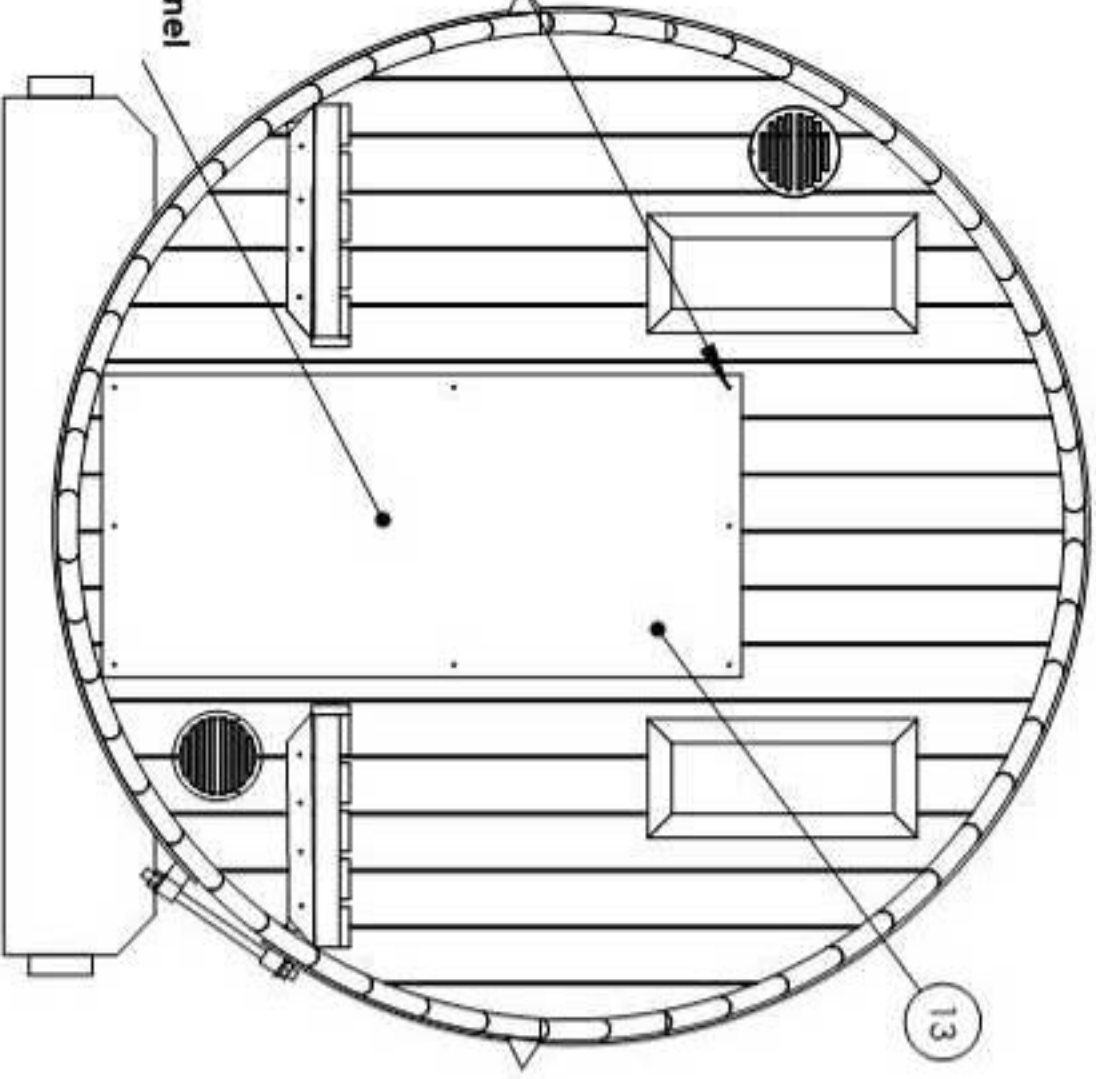

# SAUNA 350, D 220

(LxBxH) 350x120x100

1000 kg.

2800 mm, L  
montage board

**1**

2

1

II

4X M

8X DET 11d

2X DET 12a  
2X DET 12b

Cembrit Multi Force panel  
(MINERIT LW)

17

4xM

7xM

2x DET 16  
2x DET 16d