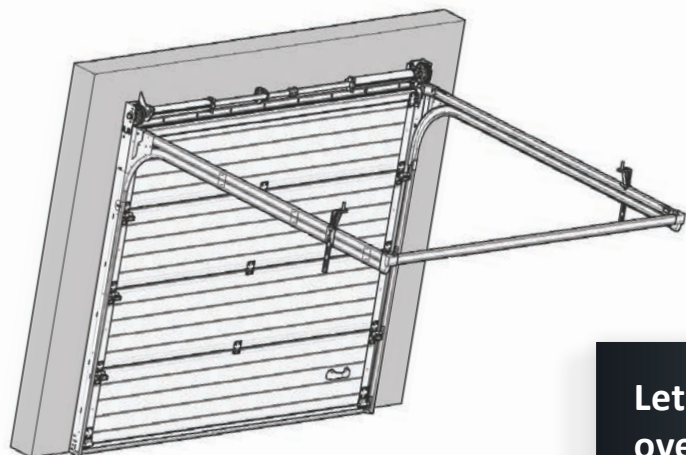

# Nordland Deluxe GARAGEPORT

– med hvid træstruktur og forberedt til elektrisk portåbner

## Nordland Deluxe MONTAGEVEJLEDNING

– Forberedt til elektrisk portåbner

**N** Nordland  
Deluxe

Let og  
overskueligt

Der er intet overladt  
til tilfældighederne,  
når vi guider dig igen-  
nem montagen af din  
nye garageport.

To faste mål:  
B2540 x H2140 mm  
B2410 x H2140 mm

Begge modeller har  
et stærkt portblad på  
46 mm, gode isolerings-  
egenskaber og fuld  
frihøjde.

**N** Nordland  
Deluxe

# Nordland Deluxe

Nordland Deluxe garageport findes i to forskellige størrelser. Overfladen er en hvid træstruktur, og porten har et stærkt portblad på 46 mm samt gode isoleringsegenskaber. Den er samtidig forberedt til elektrisk portåbner.