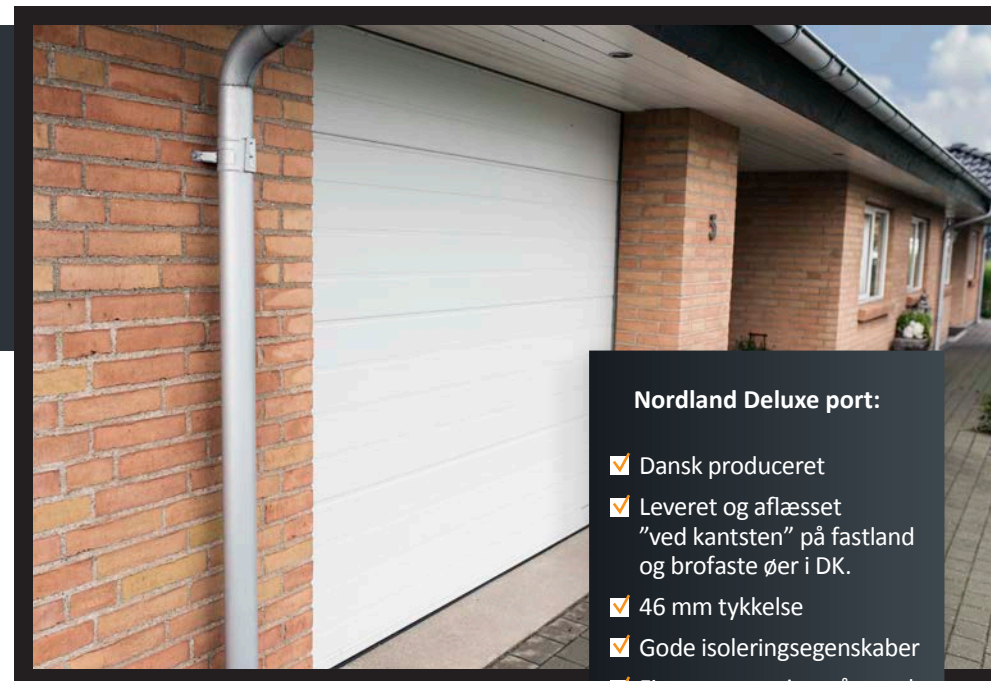

Der er mange fordele ved en Nordland Deluxe port. Udover det klassiske tidløse design byder Nordland Deluxe porten på mange veludvalgte og gennemtænkte funktionaliteter.