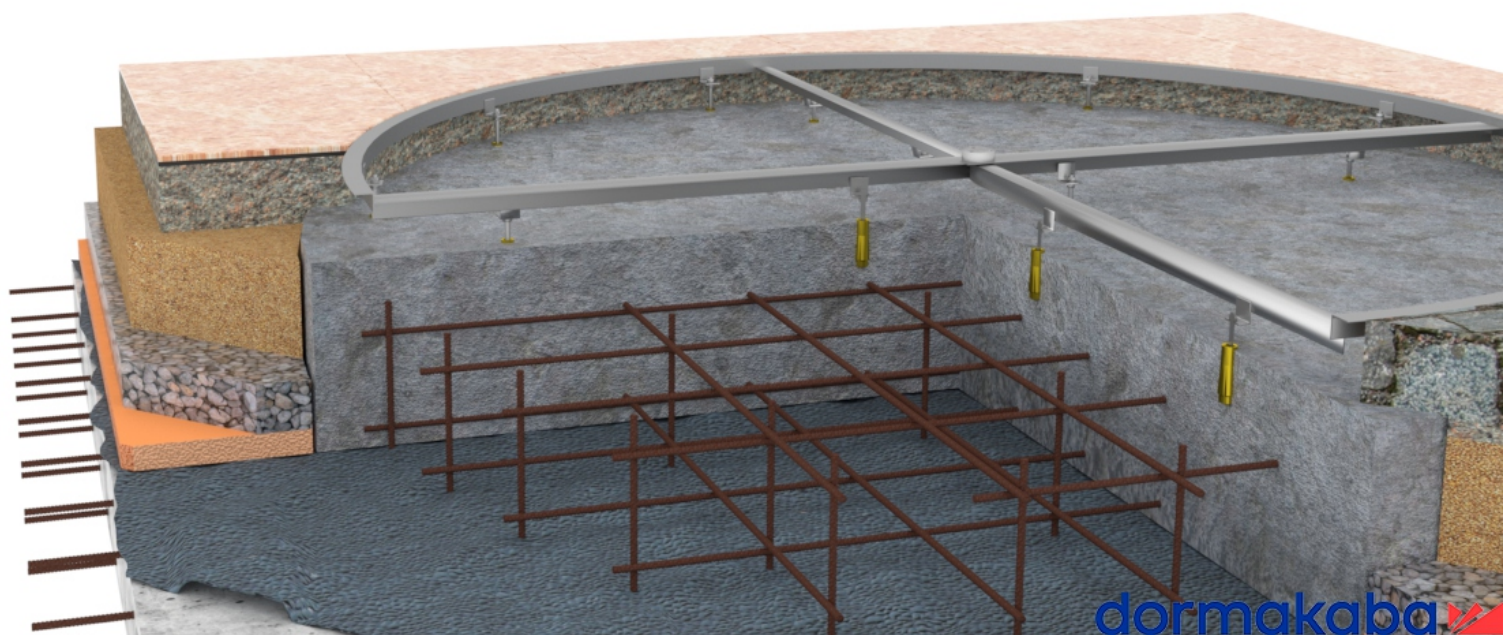

dormakaba

dormakaba

Узел монтажа напольного кольца.

Узел монтажа напольного кольца.

1. Напольное кольцо карусельной двери.
2. Заливка цементно песчаной смесью (не ниже М 300)

Узел монтажа напольного кольца.

1. Монтажные узелки (привариваются на строительной площадке)
2. Монтажные шпильки M10.
3. Забивной анкер.

Узел монтажа напольного кольца.