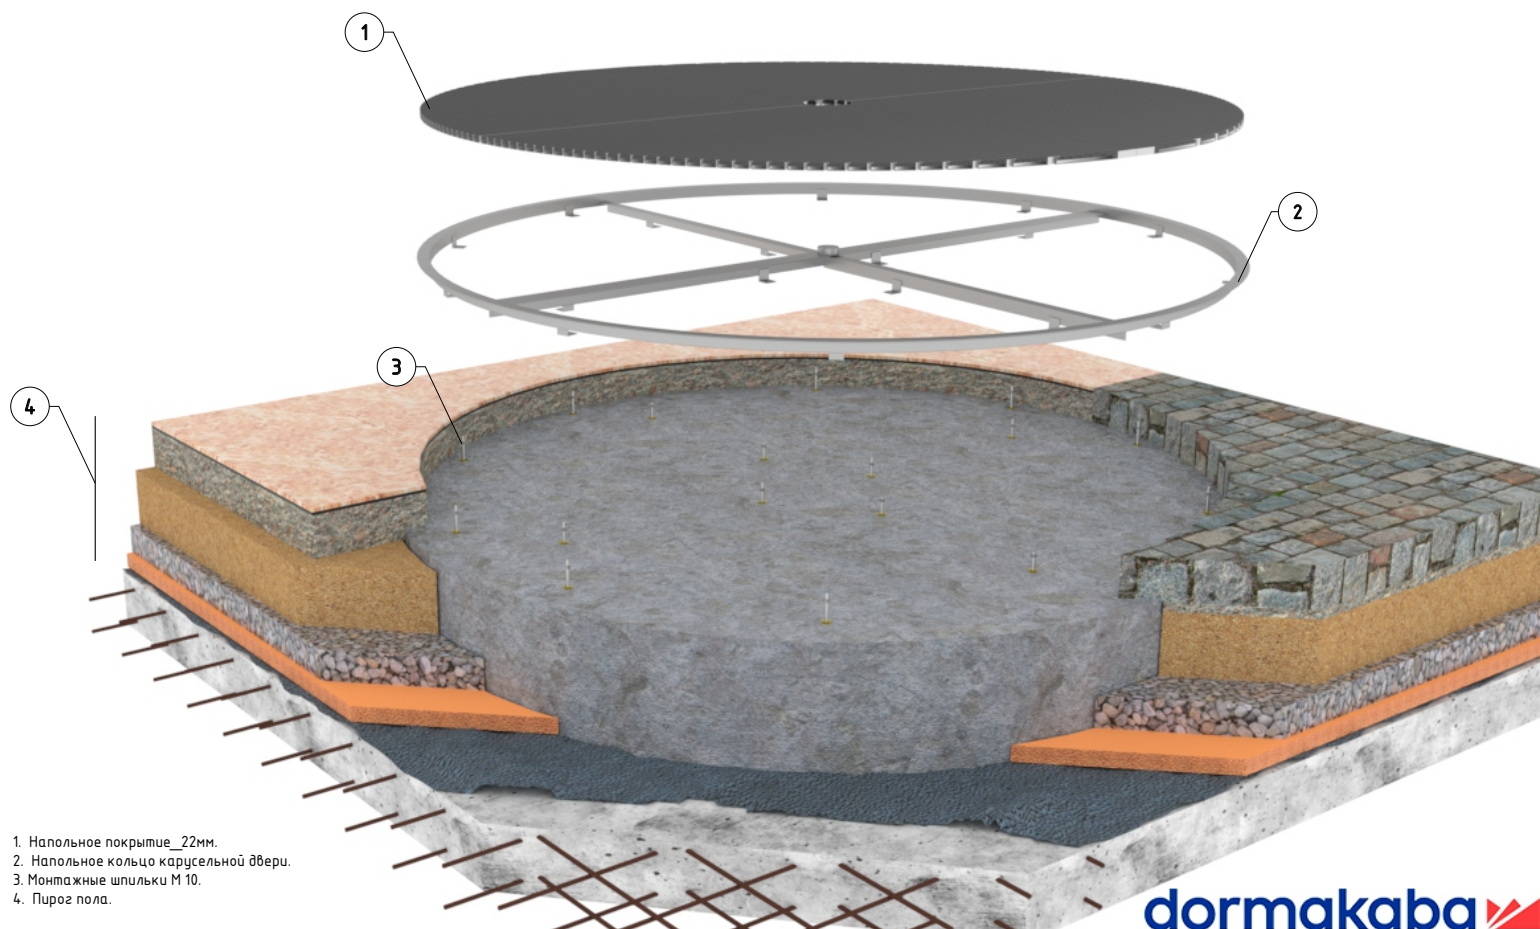

dormakaba

dormakaba

Узел монтажа напольного кольца.

Узел монтажа напольного кольца.

1. Напольное кольцо карусельной двери.
2. Заливка цементно песчаной смесью (не ниже М 300)

Узел монтажа напольного кольца.

1. Монтажные узелки (привариваются на строительной площадке)
2. Монтажные шпильки M10.
3. Забивной анкер.

Узел монтажа напольного кольца.