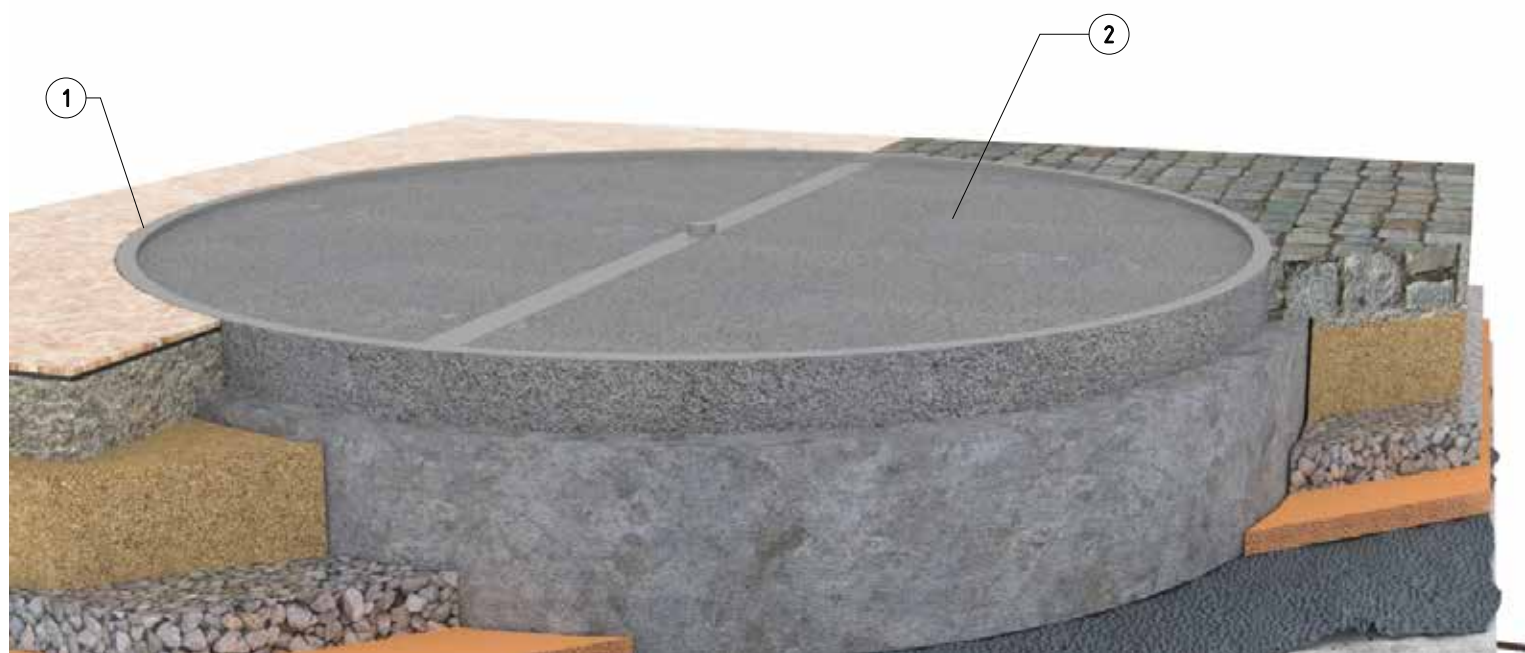

dormakaba

dormakaba

Узел монтажа напольного кольца.

Узел монтажа напольного кольца.

1. Напольное кольцо карусельной двери.
2. Заливка цементно песчаной смесью (не ниже М 300)

Узел монтажа напольного кольца.

1. Монтажные узелки (привариваются на строительной площадке)
2. Монтажные шпильки M10.
3. Забивной анкер.

Узел монтажа напольного кольца.