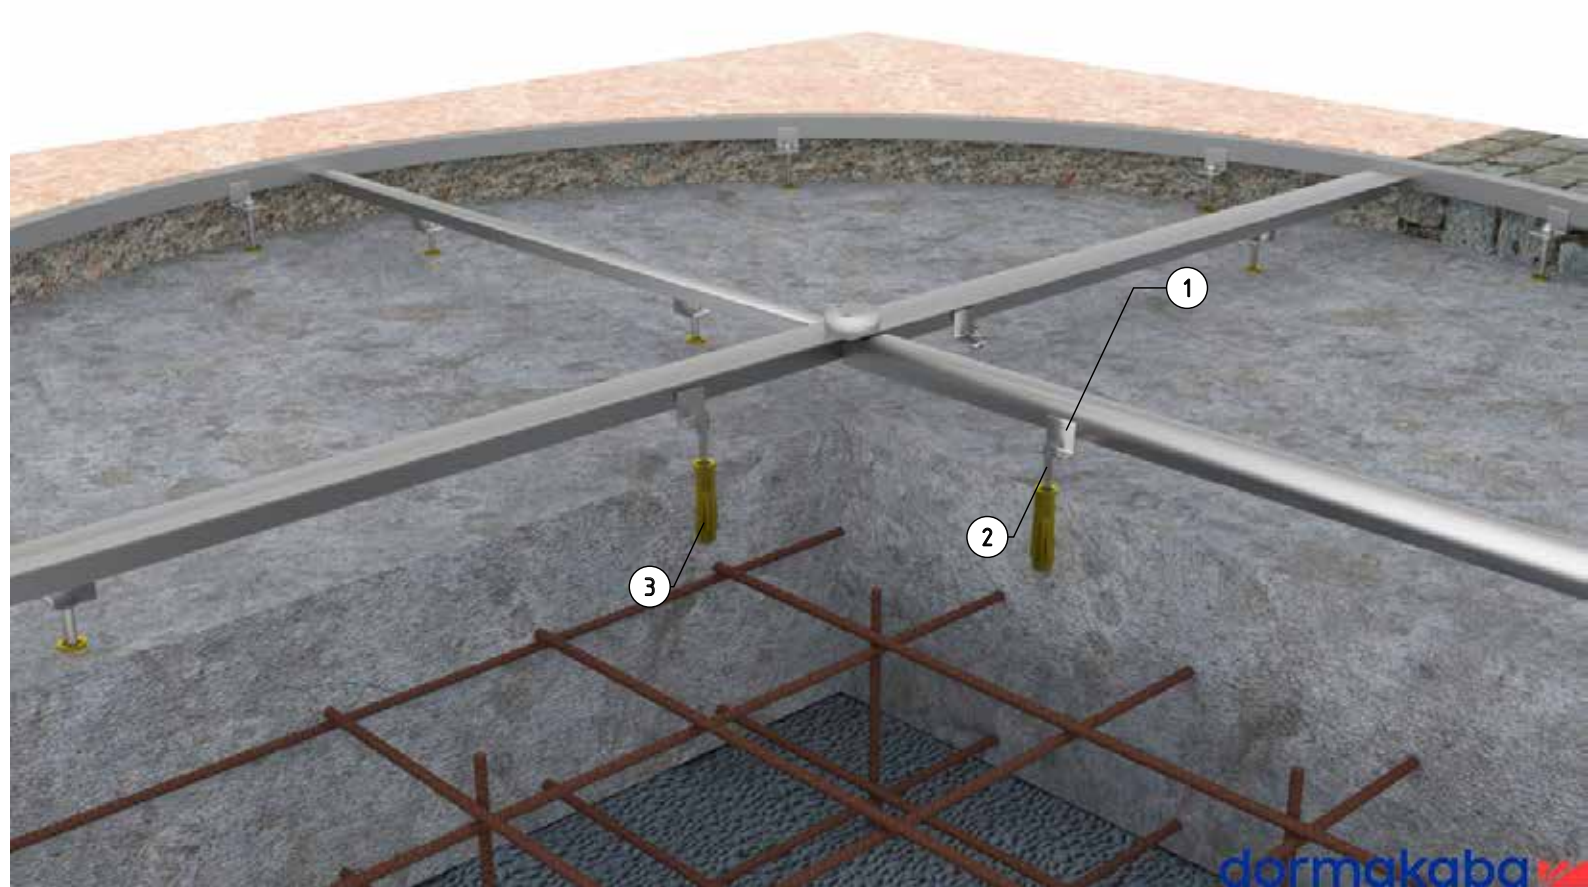

dormakaba

dormakaba

Узел монтажа напольного кольца.

Узел монтажа напольного кольца.

1. Напольное кольцо карусельной двери.
2. Заливка цементно песчаной смесью (не ниже М 300)

Узел монтажа напольного кольца.

1. Монтажные узелки (привариваются на строительной площадке)
2. Монтажные шпильки M10.
3. Забивной анкер.

Узел монтажа напольного кольца.