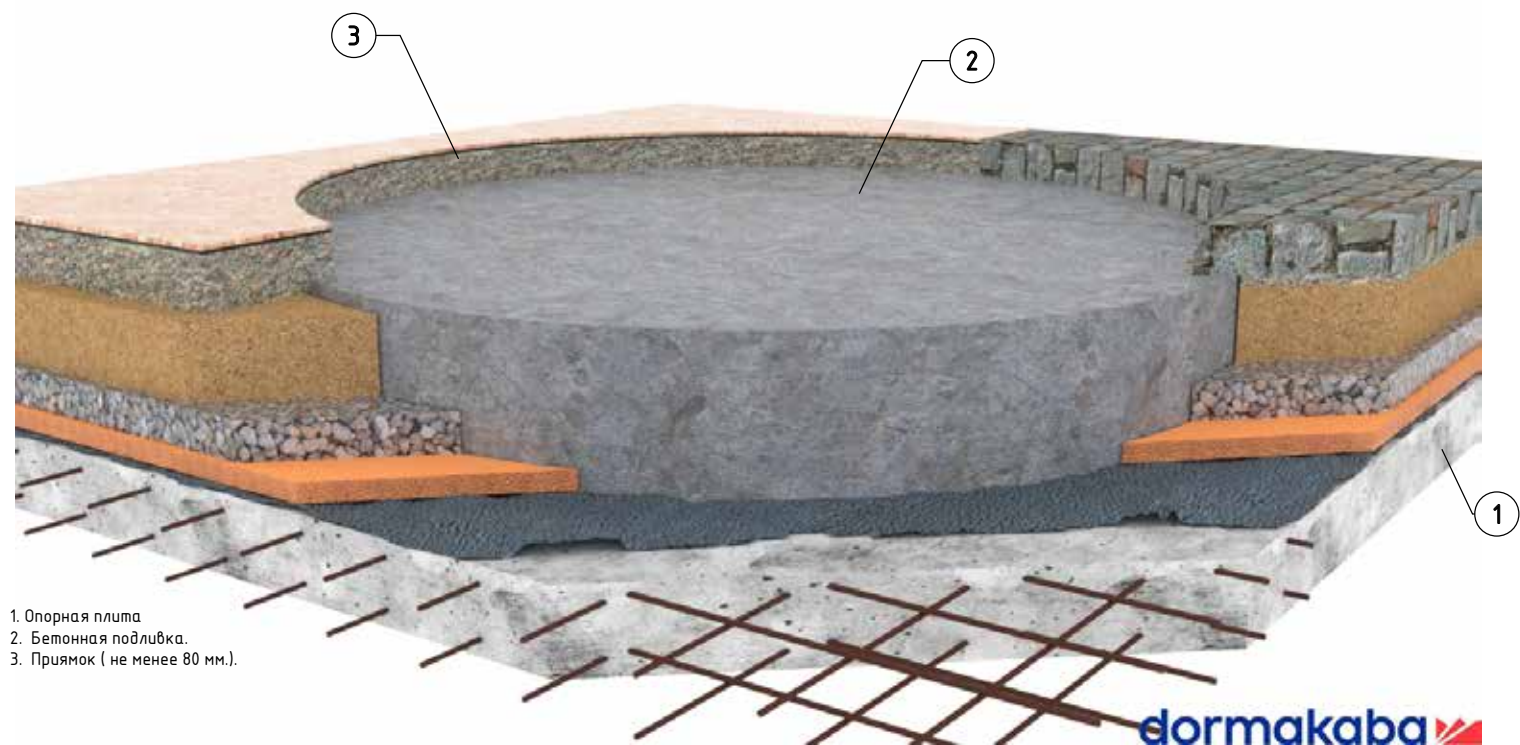

dormakaba

dormakaba

Узел монтажа напольного кольца.

Узел монтажа напольного кольца.

1. Напольное кольцо карусельной двери.
2. Заливка цементно песчаной смесью (не ниже М 300)

Узел монтажа напольного кольца.

1. Монтажные узелки (привариваются на строительной площадке)
2. Монтажные шпильки M10.
3. Забивной анкер.

Узел монтажа напольного кольца.