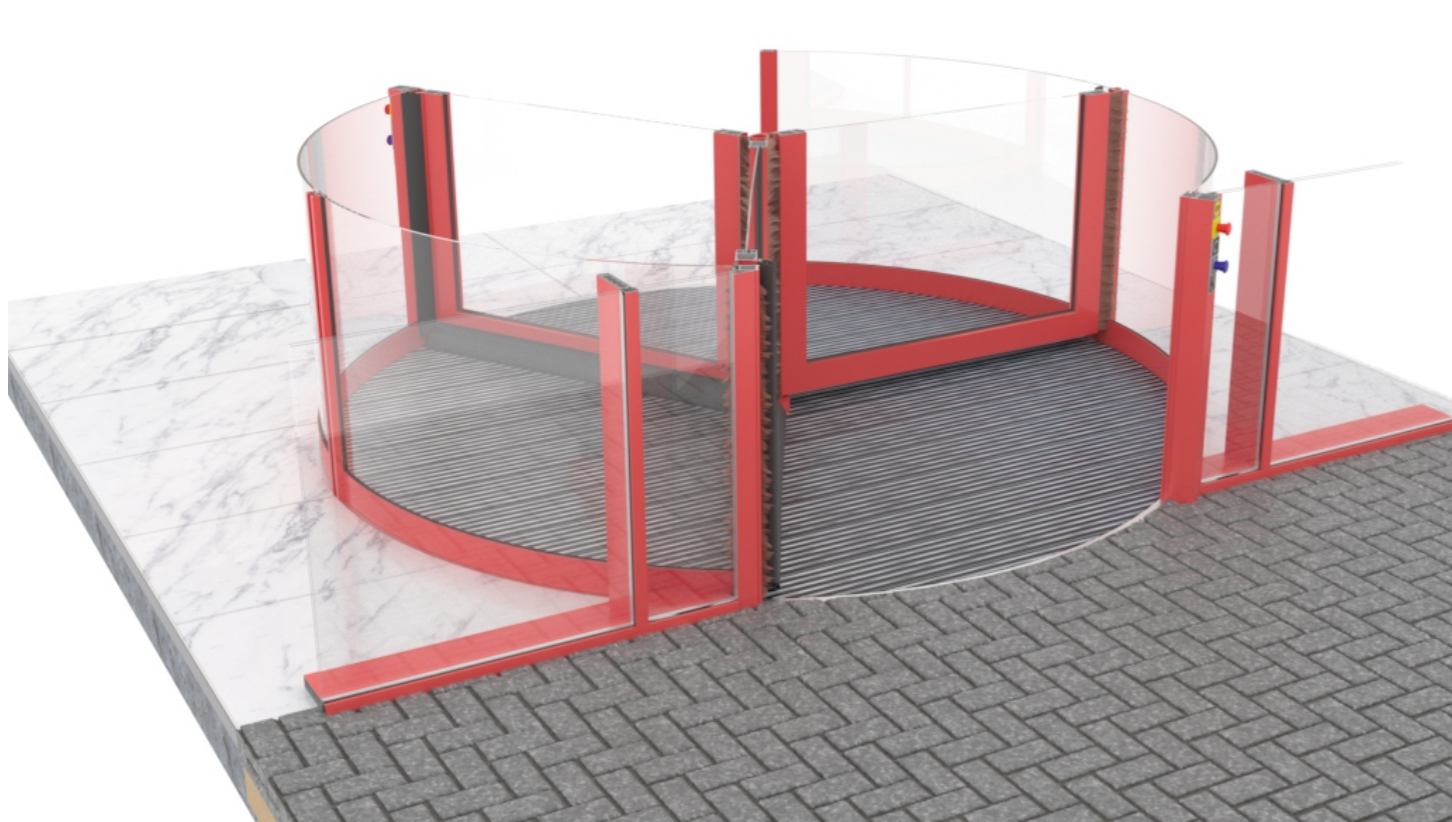

Примыкание к фасаду карусельной двери
по стойкам чистого прохода
Вариант примыкания к фасаду со стеклопакетами

Условные обозначения.

1. Карусельная дверь.
2. Фасад (стойчно/ригельная система)
3. Примыкания к фасаду.(стеклопакеты)
4. Короб расширения основной стойки.

Вариант примыкания к фасаду со стеклопакетами

Вид с улицы

Вид из помещения