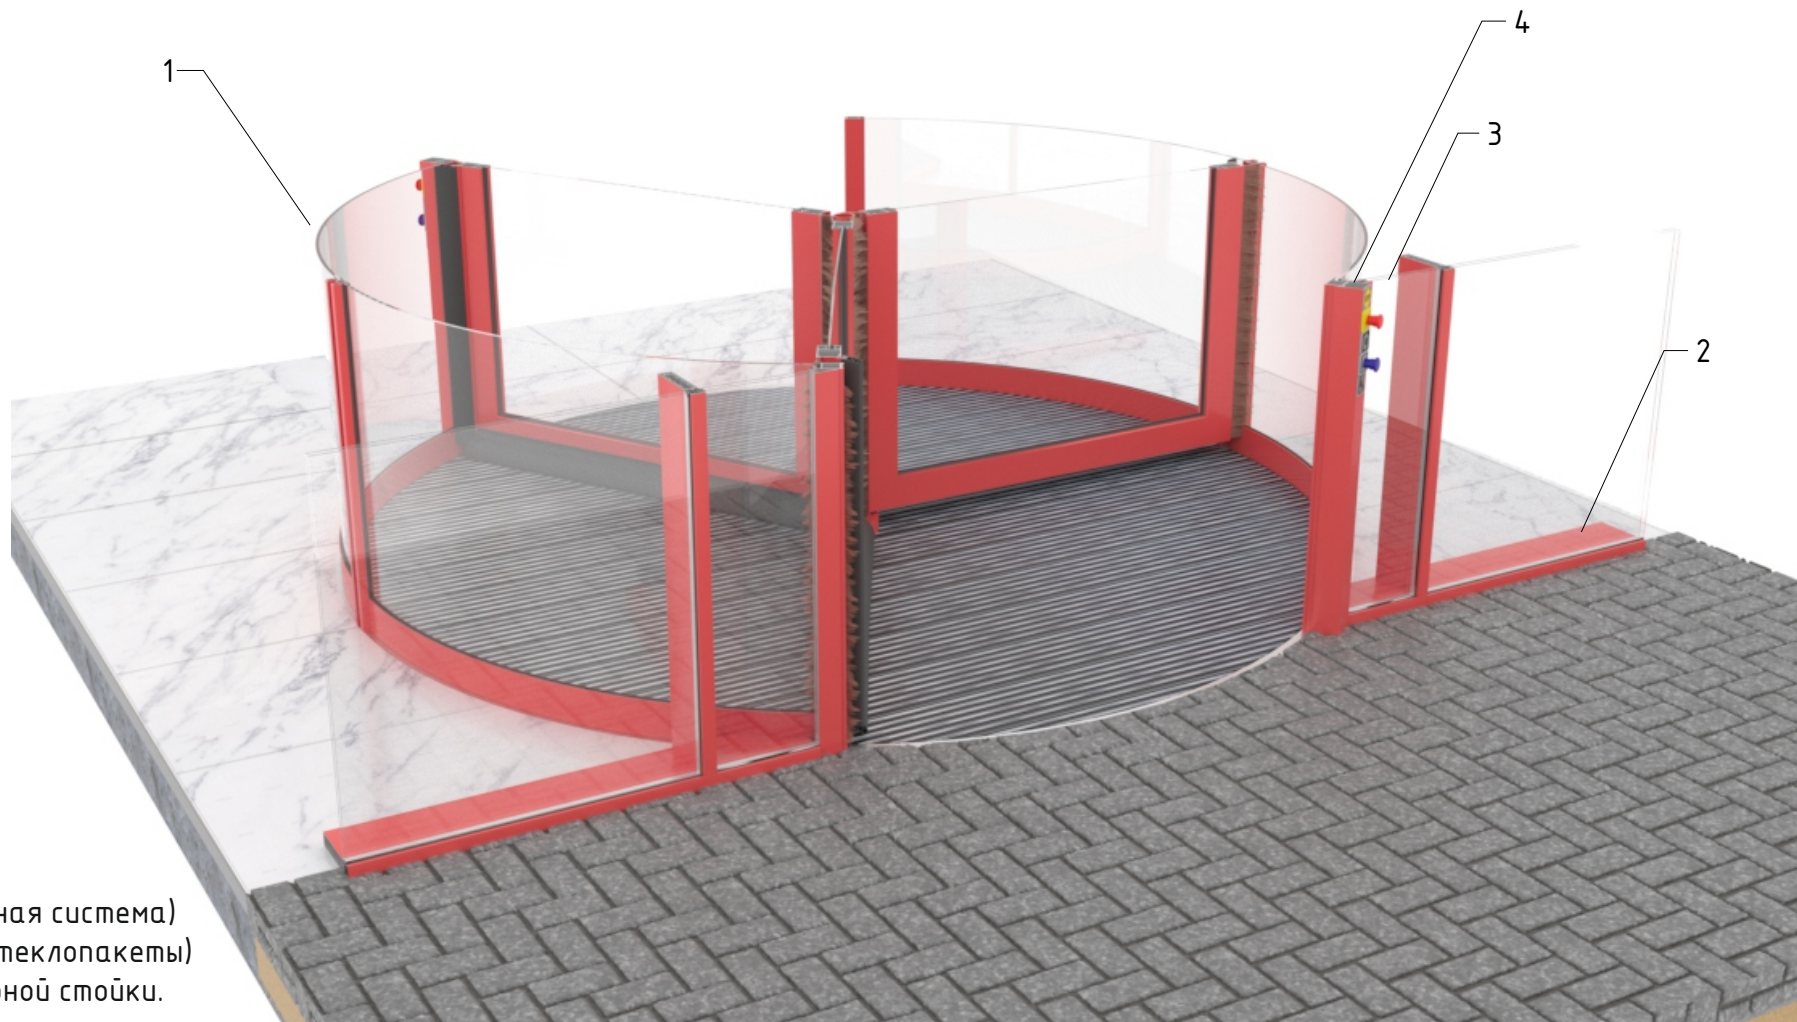

Примыкание к фасаду карусельной двери
по стойкам чистого прохода
Вариант примыкания к фасаду со стеклопакетами

Условные обозначения.

1. Карусельная дверь.
2. Фасад (стойчно/ригельная система)
3. Примыкания к фасаду.(стеклопакеты)
4. Короб расширения основной стойки.

Вариант примыкания к фасаду со стеклопакетами

Вид с улицы

Вид из помещения