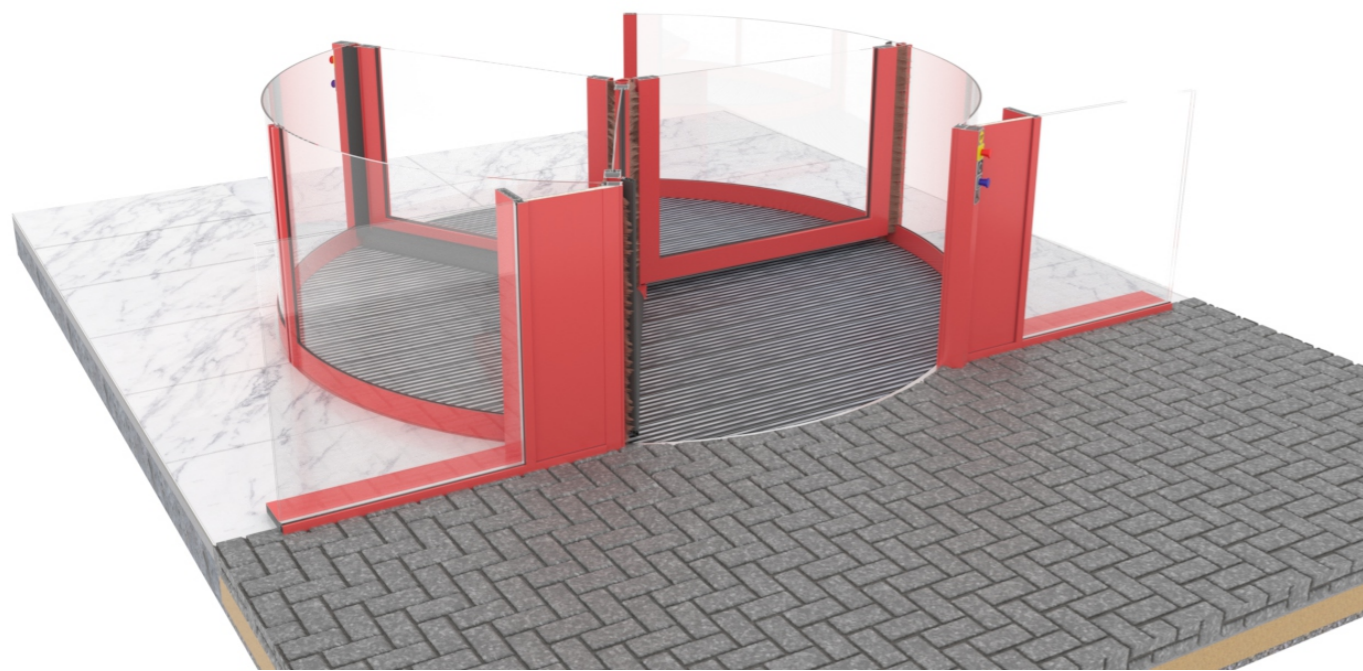

Примыкание к фасаду карусельной двери по стойкам чистого прохода (базовое исполнение)

Условные обозначения.

1. Карусельная дверь.
2. Фасад (стойчно/ригельная система)
3. Примыкания к фасаду.
(сендвич панели ПВХ облицов. метал. листом)
4. Короб расширения основной стойки.

Примыкание к фасаду карусельной двери
по стойкам чистого прохода (базовое исполнение)

Вид с улицы

Вид из помещения