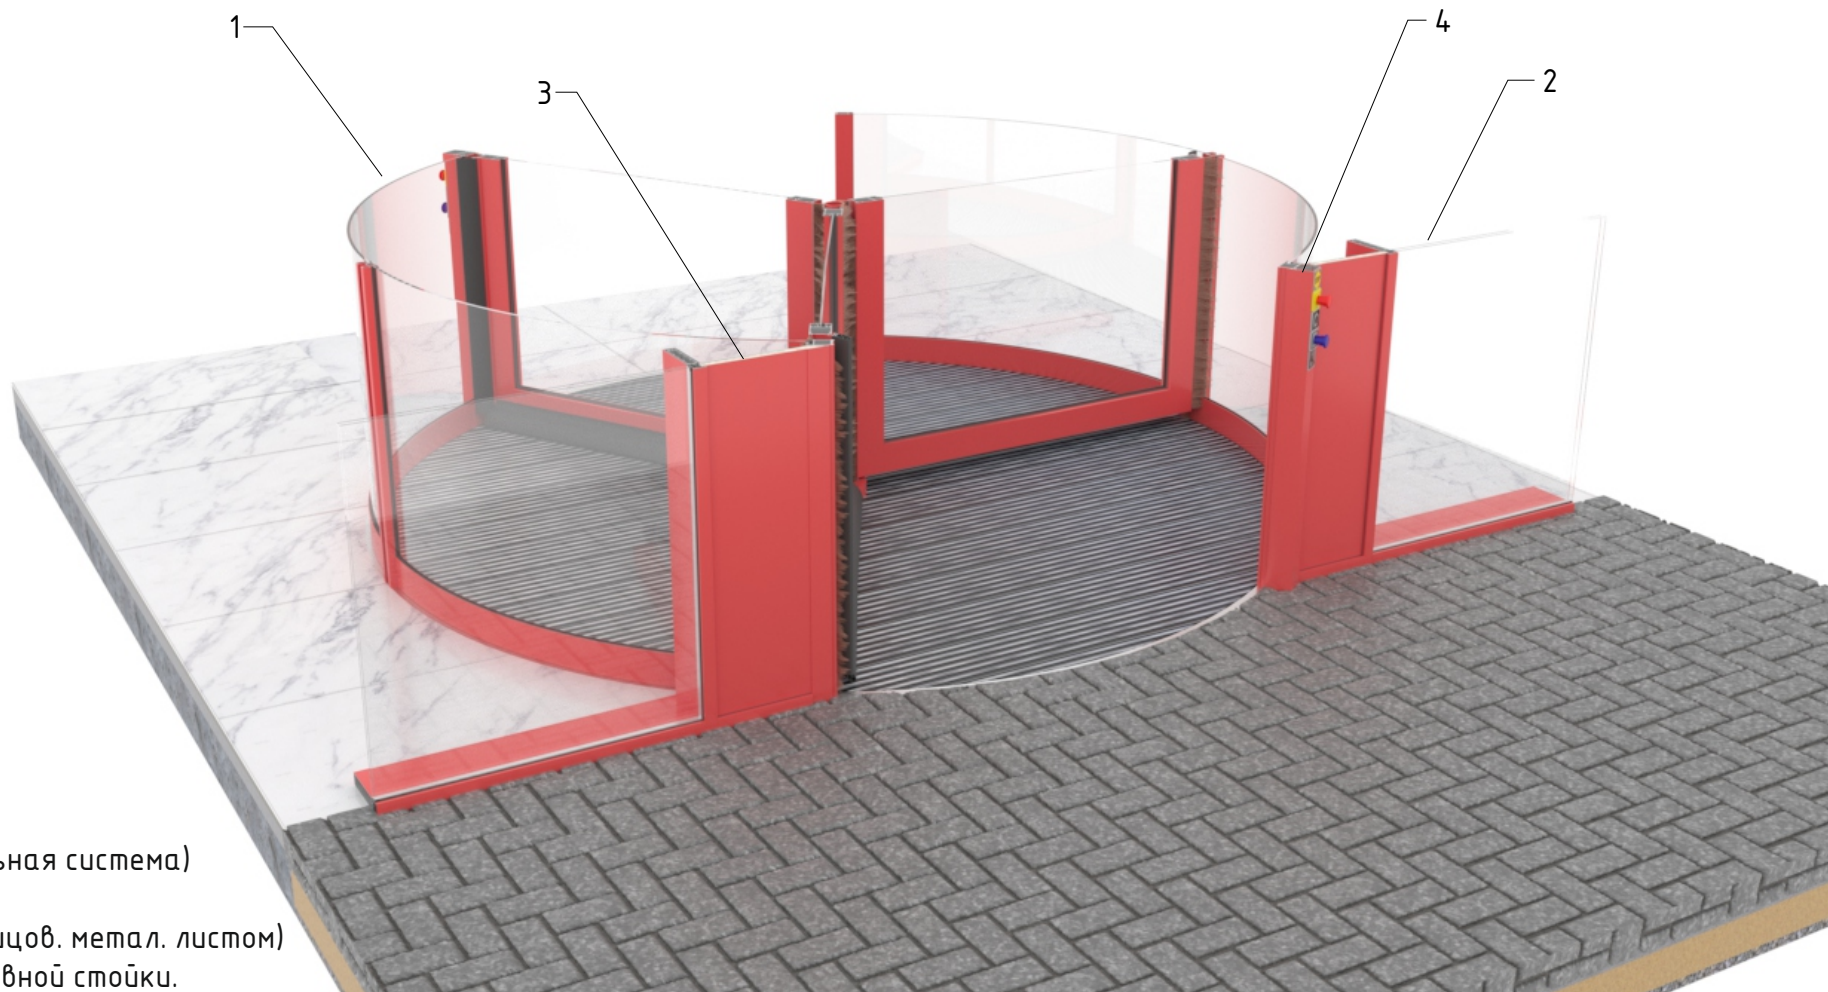

Примыкание к фасаду карусельной двери по стойкам чистого прохода (базовое исполнение)

Условные обозначения.

1. Карусельная дверь.
2. Фасад (стойчно/ригельная система)
3. Примыкания к фасаду.
(сендвич панели ПВХ облицов. метал. листом)
4. Короб расширения основной стойки.

Примыкание к фасаду карусельной двери
по стойкам чистого прохода (базовое исполнение)

Вид с улицы

Вид из помещения