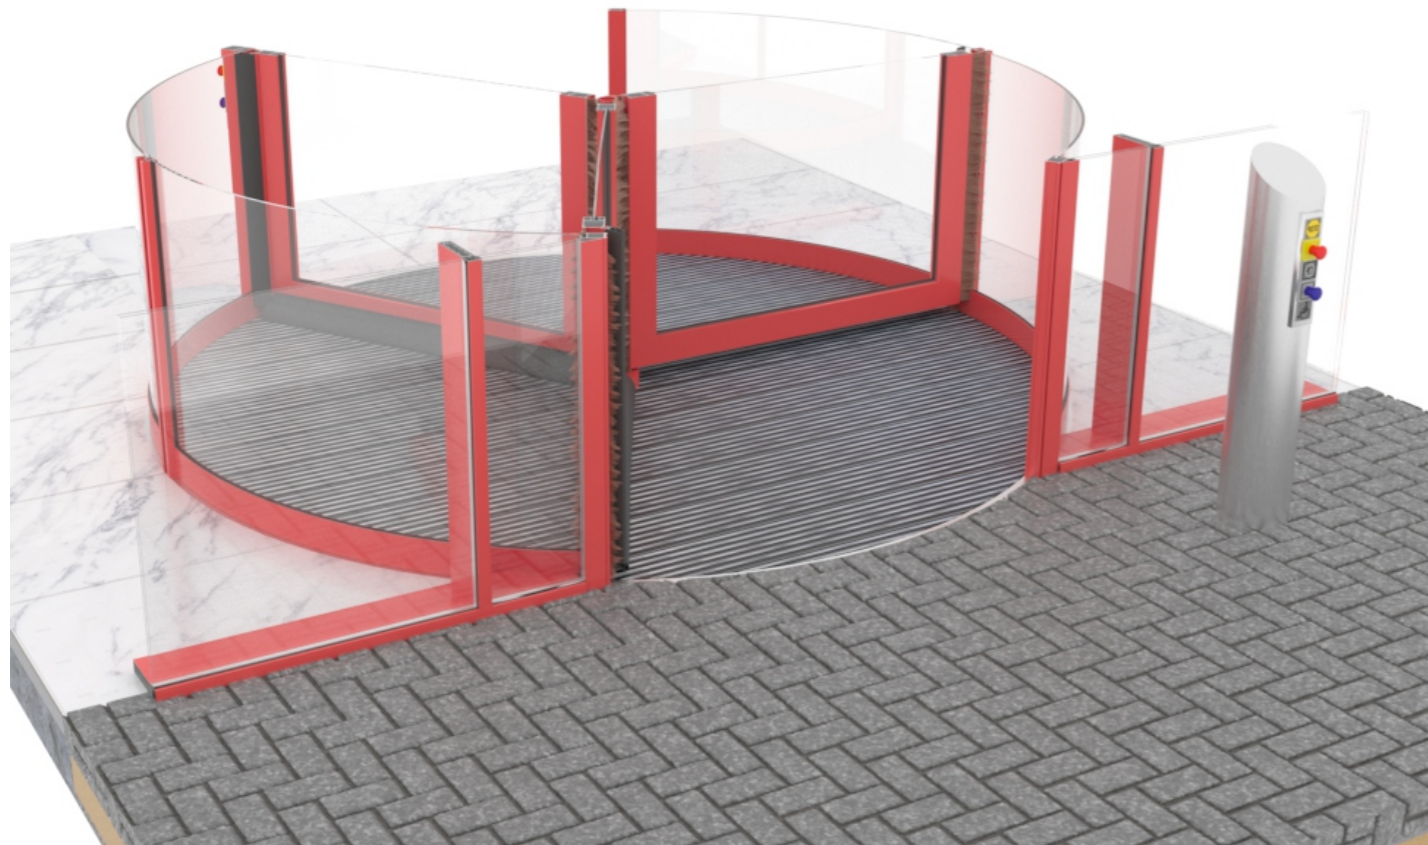

Примыкание к фасаду карусельной двери
по стойкам чистого прохода
Вариант с выносной/отдельно стоящей стойкой

Условные обозначения.

1. Карусельная дверь.
2. Фасад (стойчно/ригельная система)
3. Примыкания к фасаду.(стеклопакеты)
4. Выносная стойка
5. Блок кнопок управления

Вариант примыкания к фасаду с выносной стойкой

Вид с улицы

Вид из помещения