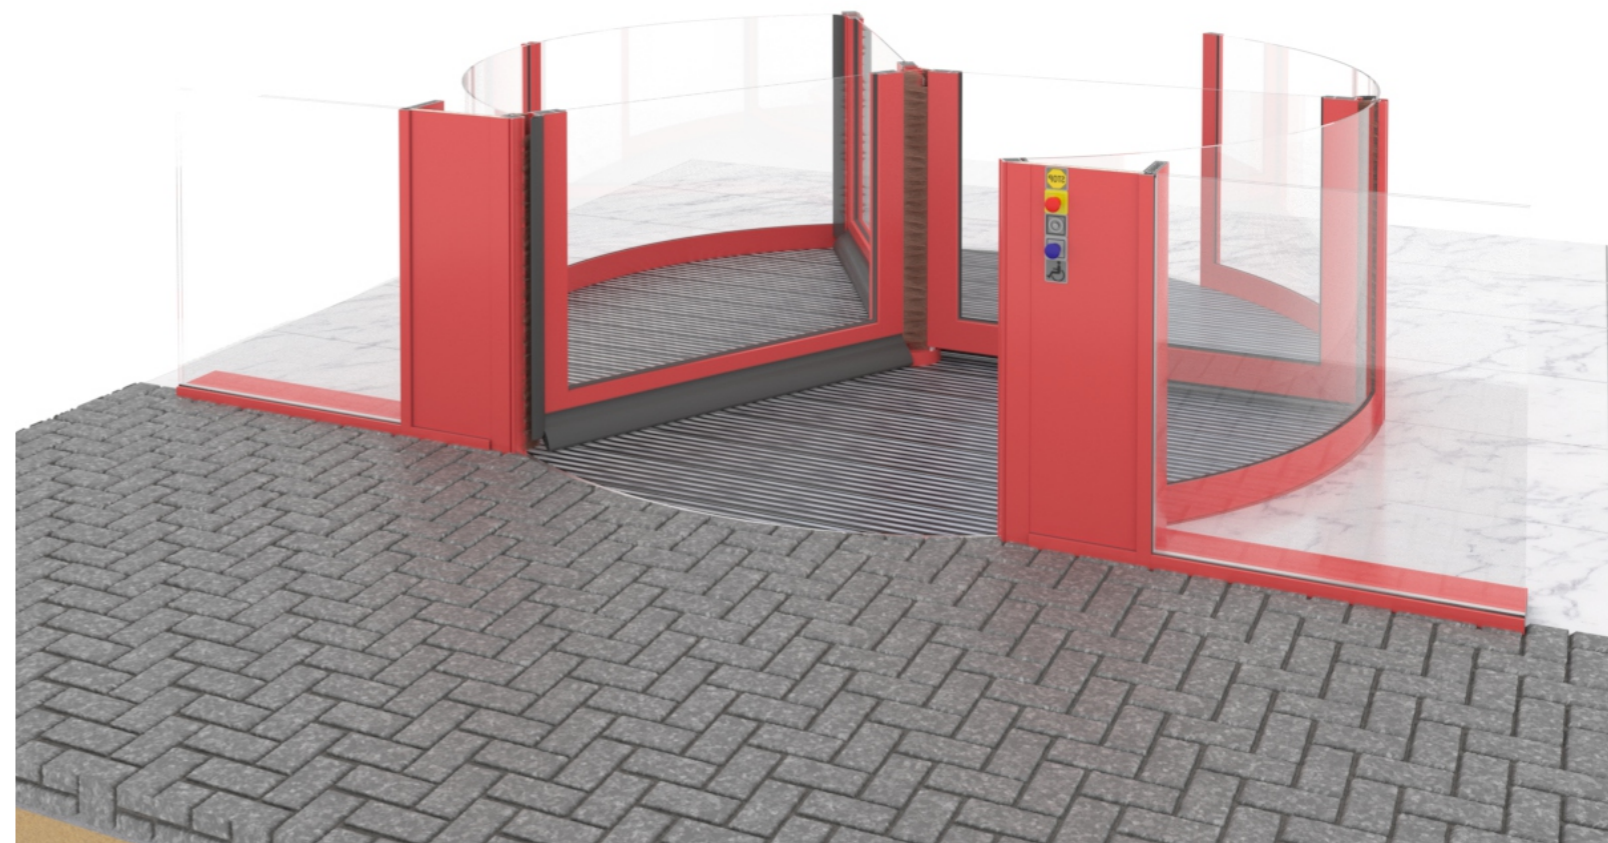

Примыкание к фасаду карусельной двери по стойкам чистого прохода Вариант без короба расширения стойки

Условные обозначения.

1. Карусельная дверь.
2. Фасад (стойчно/ригельная система)
3. Примыкания к фасаду.
(сендвич панели ПВХ облицов. метал. листом)
4. Блок кнопок управления

Вариант примыкания к фасаду без короба расширения стойки

Вид с улицы

Вид из помещения