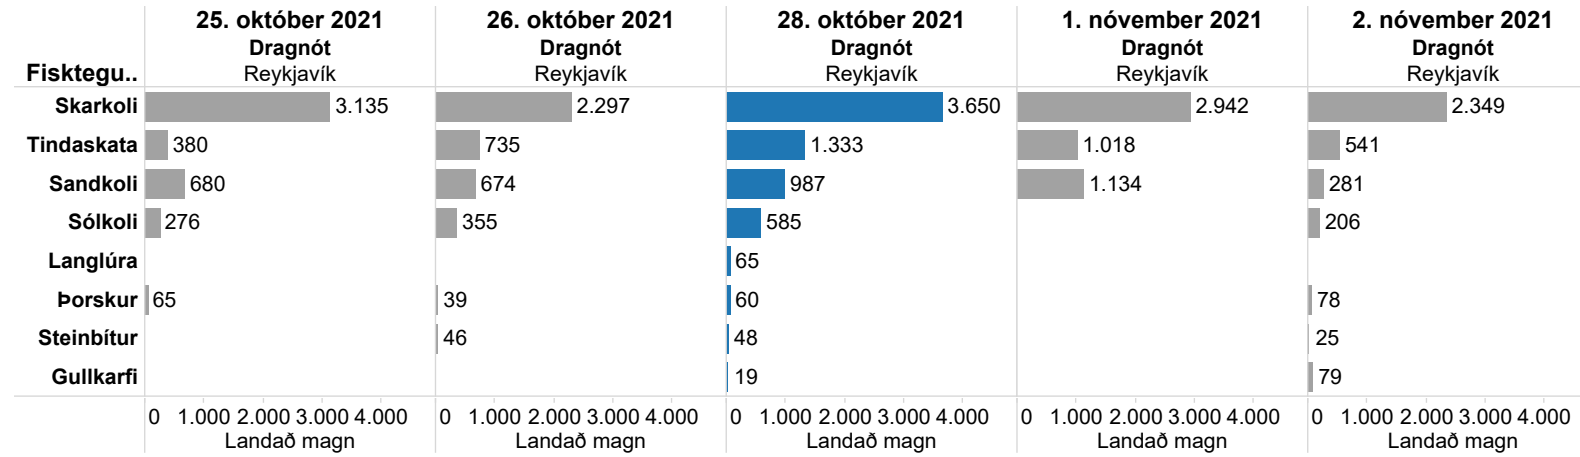

Var eftirlitsmaður um borð

■ já

■ nei

Siggi Bjarna (2454)

Var eftirlitsmaður um borð

- já
- Nei

Geir (2408)

Var eftirlitsmaður um borð

- já
- nei

Aðalbjörg [2] (1755)

Var eftirlitsmaður um borð

- já
- nei

Benni Sæm (2430)

Var eftirlitsmaður um borð

■ já

■ nei