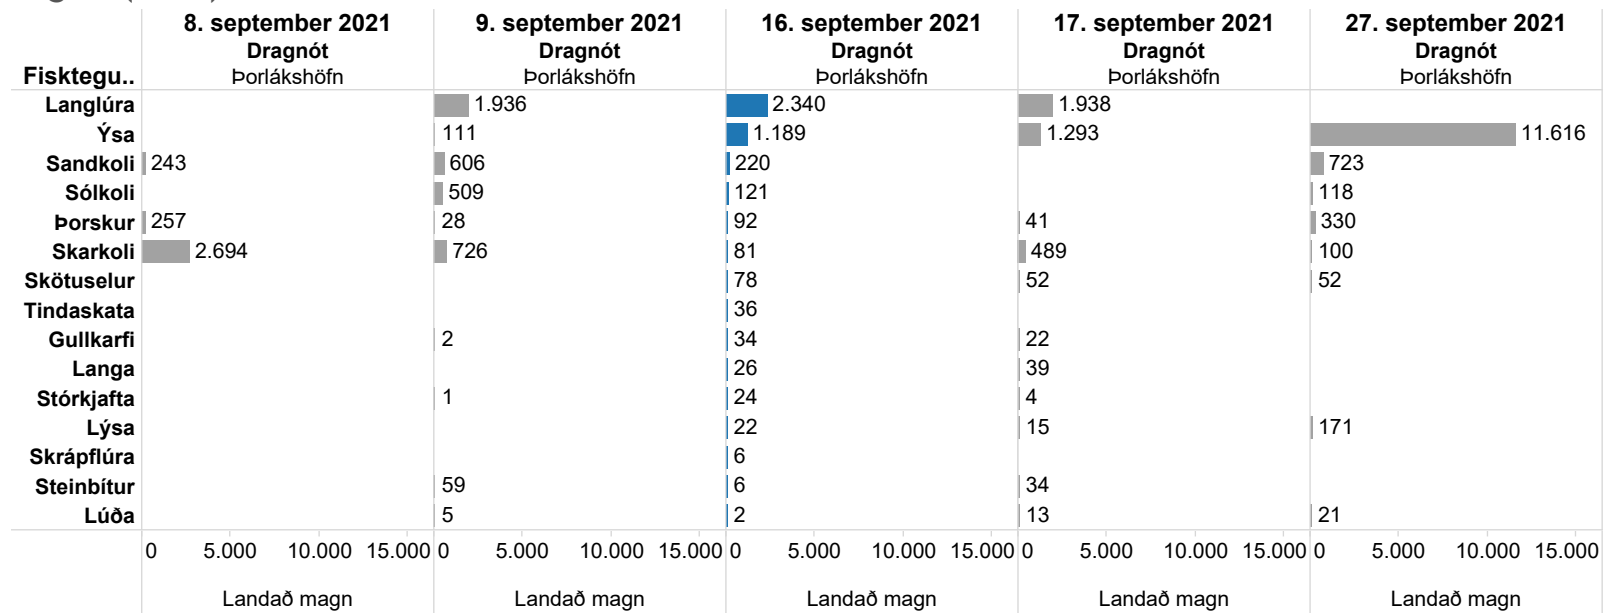

Reginn (1102)

Var eftirlitsmaður um borð

■ já
■ nei