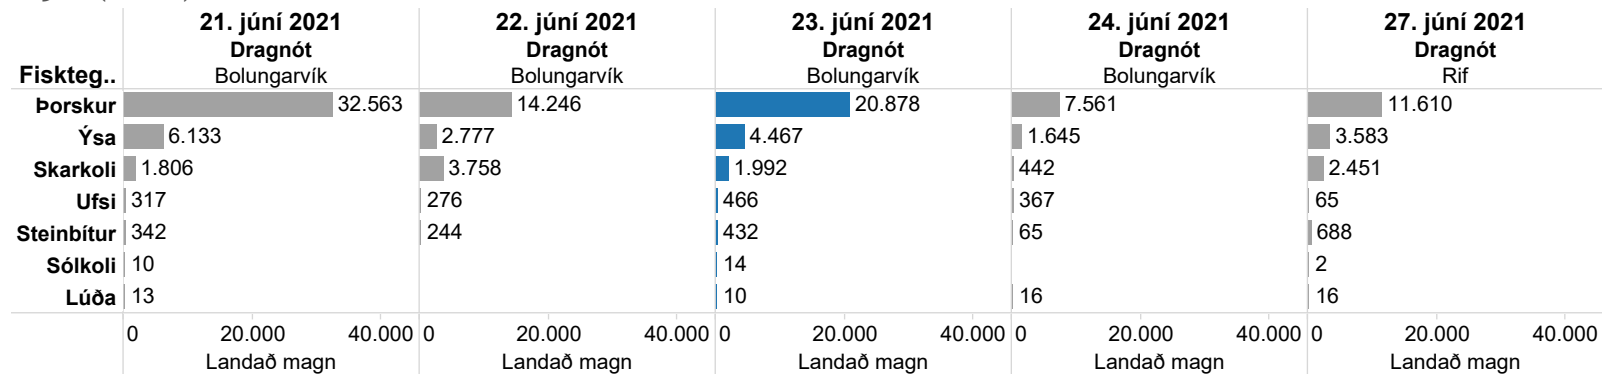

Sveinbjörn Jakobsson (1054)

Var eftirlitsmaður um borð

- já
- nei

Aðalbjörg (1755)

Var eftirlitsmaður um borð

- já
- nei

Egill (1246)

Var eftirlitsmaður um borð

■ já
■ nei

Guðmundur Jenson (1321)

Var eftirlitsmaður um borð

- já
- nei

Esjar (2330)

Var eftirlitsmaður um borð

- já
- nei

Finnbjörn (1636)