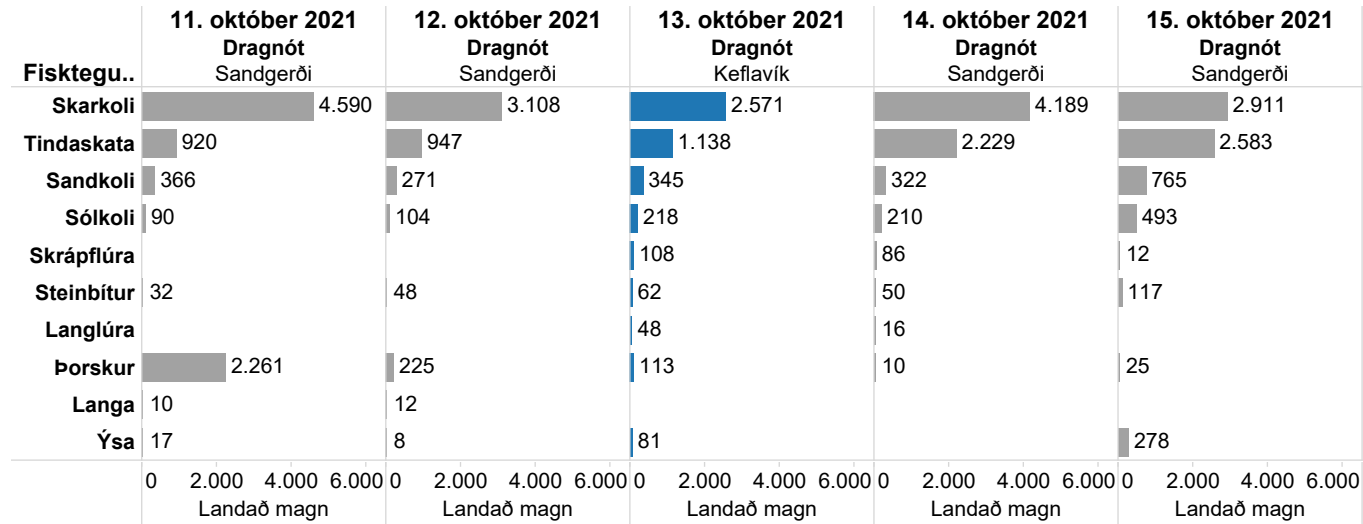

Maggý (1855)

Var eftirlitsmaður um borð

■ já
■ nei

Fróði (2773)

Fisktegu..	30. september 2021 Dragnót Þorlákshöfn	3. október 2021 Dragnót Þorlákshöfn	7. október 2021 Dragnót Þorlákshöfn	10. október 2021 Dragnót Þorlákshöfn	13. október 2021 Dragnót Þorlákshöfn
Ýsa	19.897	8.496	10.687	7.014	8.859
Sandkoli	304	385	3.438	309	155
Skarkoli	2.501	230	2.938	224	875
Tindaskata	1.741	385	2.444	1.406	139
Sólkoli	44	321	1.088	19	6
Lýsa	197	130	499	178	83
Þorskur	1.808	80	265	1.440	3.676
Skata			190		
Langlúra	855	229	146		
Skötuselur	920	2	39	38	166
Steinbítur	241	2	36		
Langa	452		7	26	716
Gullkarfi	62				
Stórkjafra	18				
Ufsi	32				36
	0 10.000 20.000 Landað magn	0 10.000 20.000 Landað magn	0 10.000 20.000 Landað magn	0 10.000 20.000 Landað magn	0 10.000 20.000 Landað magn

Var eftirlitsmaður um borð

■ já

■ nei

Siggi Bjarna (2454)

Var eftirlitsmaður um borð

- já
- Nei

Geir (2408)

Var eftirlitsmaður um borð