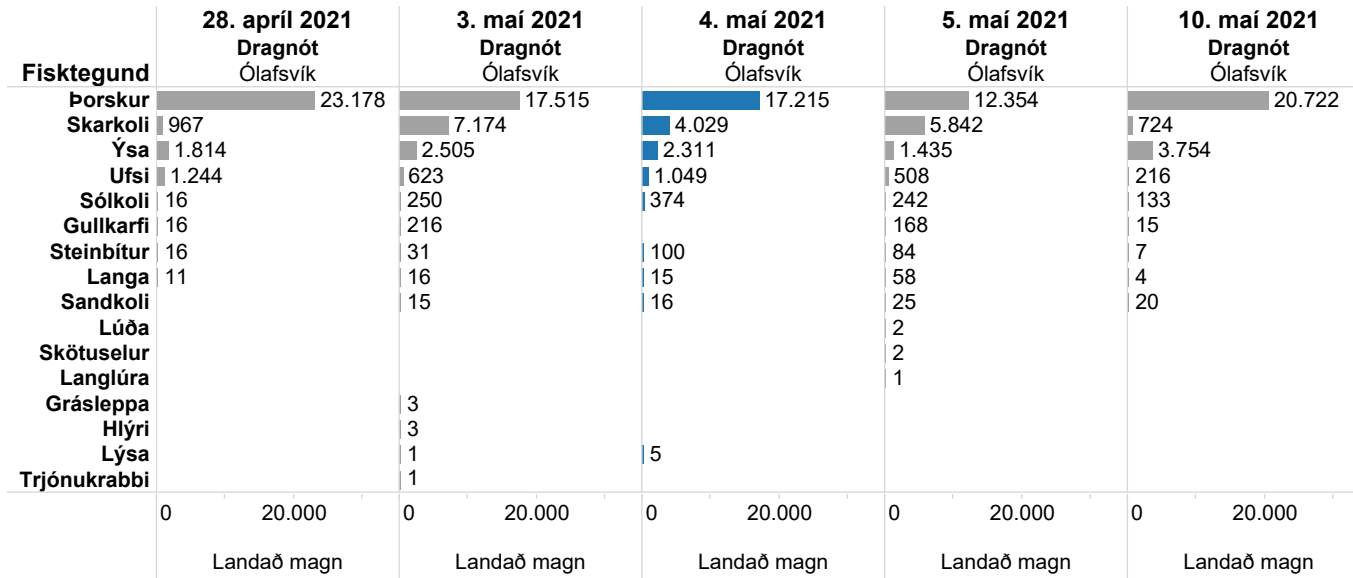

Sveinbjörn Jakobsson (1054)

Var eftirlitsmaður um borð

- já
- nei

Aðalbjörg (1755)

Var eftirlitsmaður um borð

- já
- nei

Egill (1246)

Var eftirlitsmaður um borð

■ já
■ nei

Guðmundur Jenson (1321)

Var eftirlitsmaður um borð

- já
- nei

Esjar (2330)

Var eftirlitsmaður um borð

- já
- nei

Finnbjörn (1636)