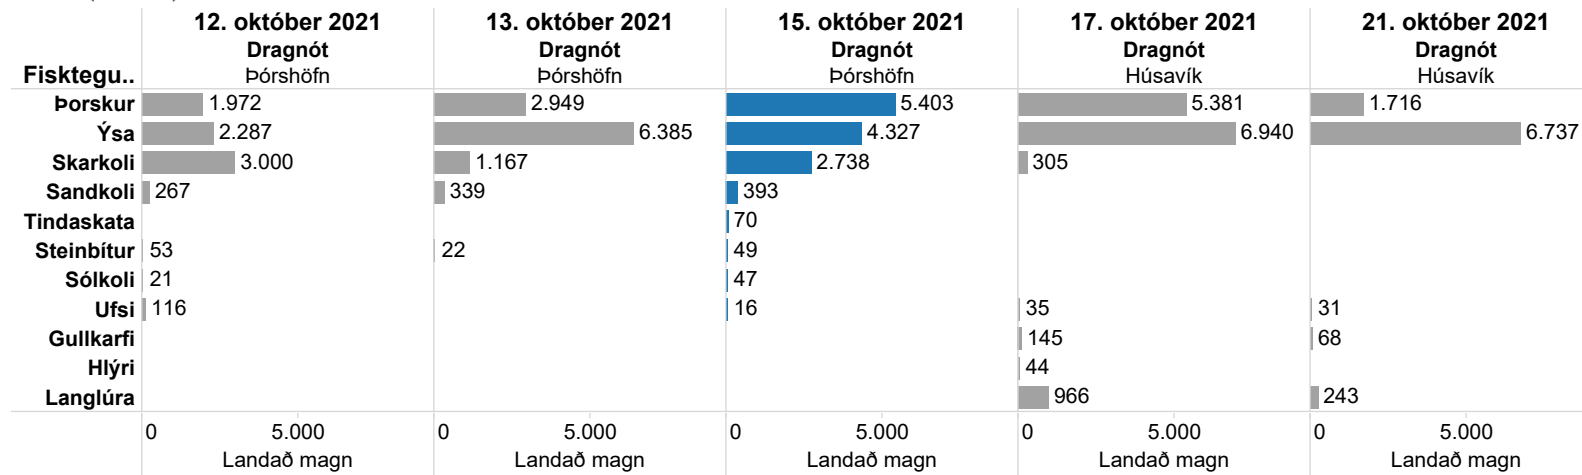

Var eftirlitsmaður um borð

■ já

■ nei

Siggi Bjarna (2454)

Var eftirlitsmaður um borð

- já
- Nei

Geir (2408)

Var eftirlitsmaður um borð

- já
- nei

Aðalbjörg [2] (1755)

Var eftirlitsmaður um borð

- já
- nei

Benni Sæm (2430)

Var eftirlitsmaður um borð

■ já

■ nei