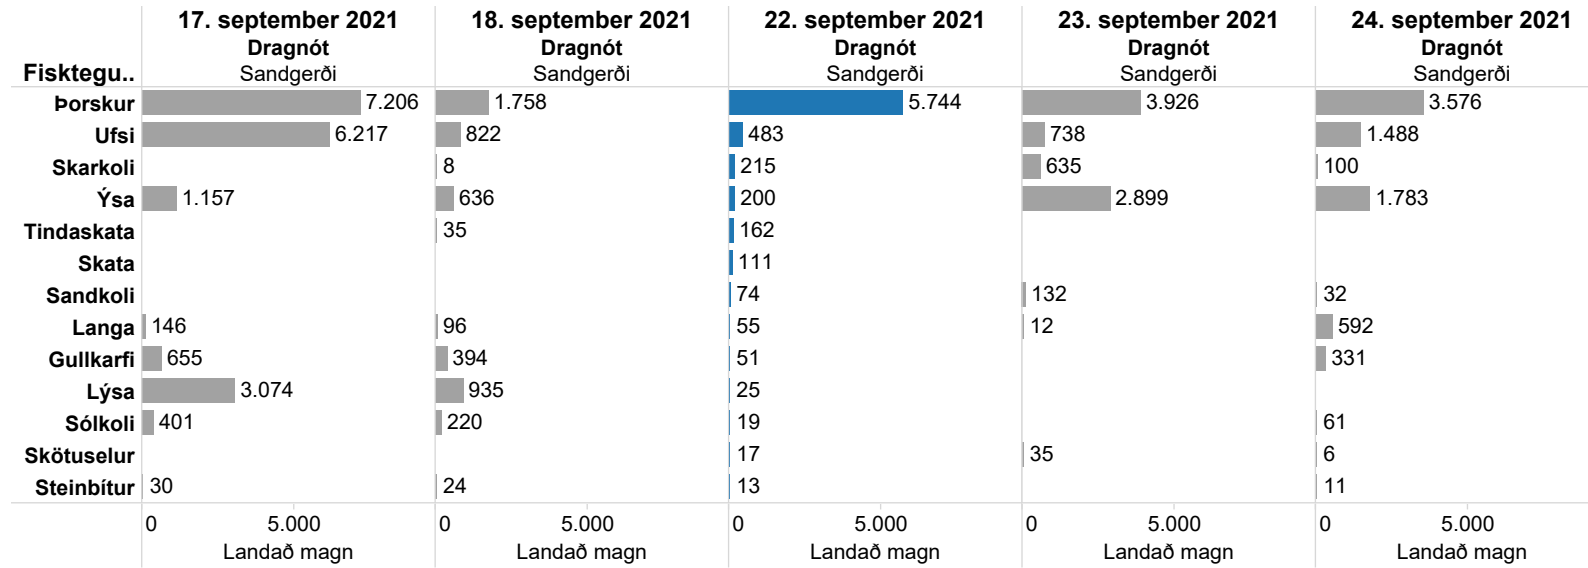

Var eftirlitsmaður um borð

- já
- nei

Reginn (1102)

Var eftirlitsmaður um borð

■ já
■ nei

Sigurfari (2403)

Var eftirlitsmaður um borð

■ já
■ nei