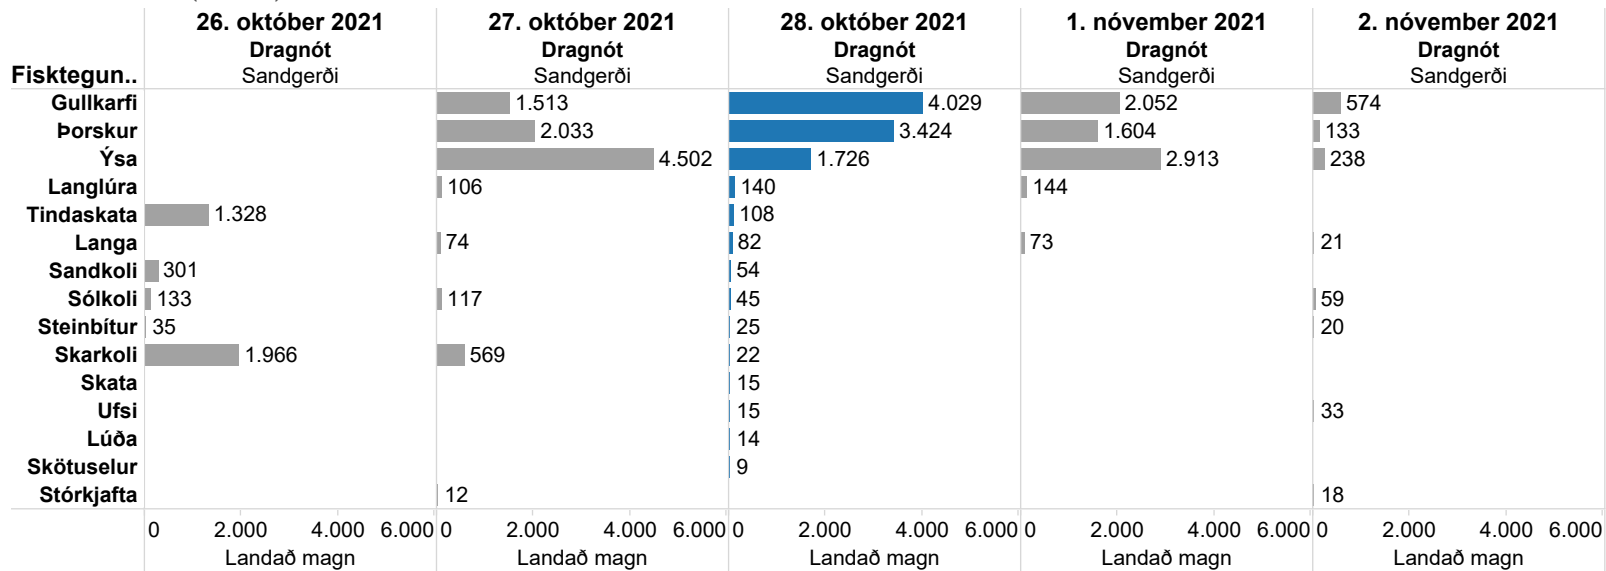

Var eftirlitsmaður um borð

■ já

■ nei

Siggi Bjarna (2454)

Var eftirlitsmaður um borð

- já
- Nei

Geir (2408)

Var eftirlitsmaður um borð

- já
- nei

Aðalbjörg [2] (1755)

Var eftirlitsmaður um borð

- já
- nei

Benni Sæm (2430)

Var eftirlitsmaður um borð

■ já

■ nei

Onni (1318)

Var eftirlitsmaður um borð

■ já
■ nei