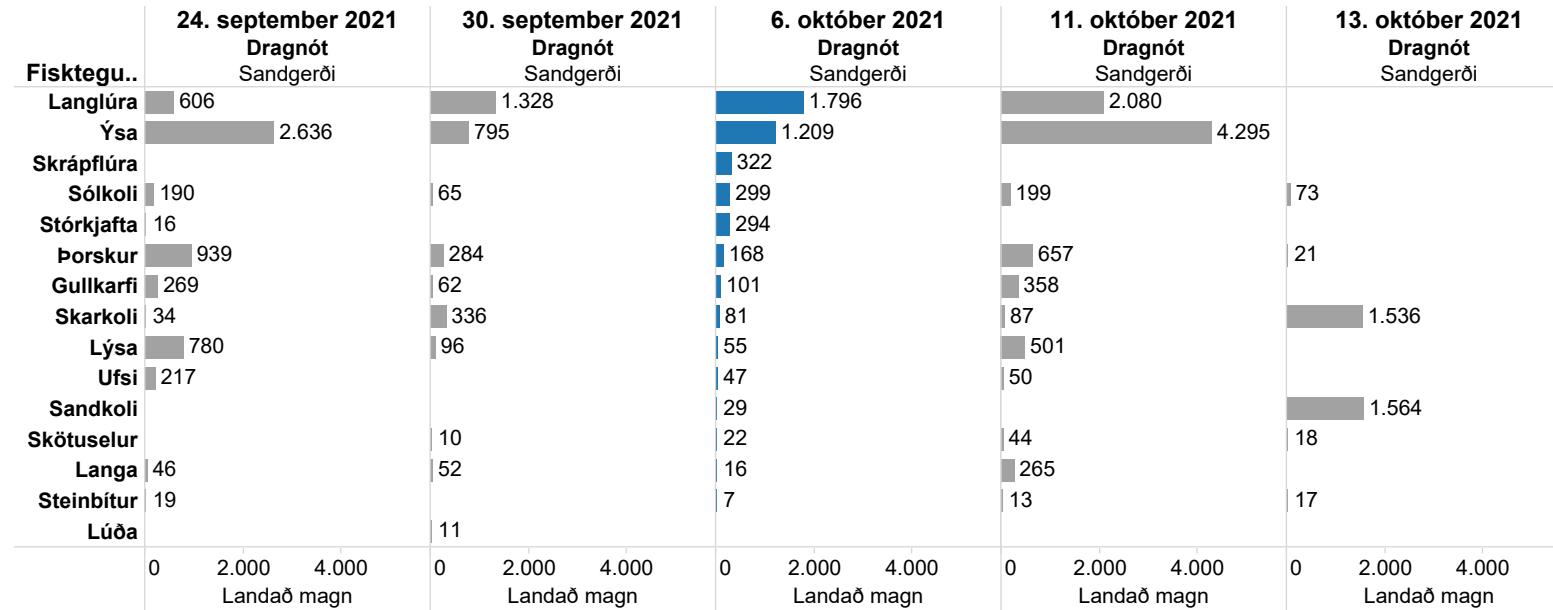

Maggý (1855)

Var eftirlitsmaður um borð

■ já
■ nei

Fróði (2773)

Fisktegu..	30. september 2021 Dragnót Þorlákshöfn	3. október 2021 Dragnót Þorlákshöfn	7. október 2021 Dragnót Þorlákshöfn	10. október 2021 Dragnót Þorlákshöfn	13. október 2021 Dragnót Þorlákshöfn
Ýsa	19.897	8.496	10.687	7.014	8.859
Sandkoli	304	385	3.438	309	155
Skarkoli	2.501	230	2.938	224	875
Tindaskata	1.741	385	2.444	1.406	139
Sólkoli	44	321	1.088	19	6
Lýsa	197	130	499	178	83
Þorskur	1.808	80	265	1.440	3.676
Skata			190		
Langlúra	855	229	146		
Skötuselur	920	2	39	38	166
Steinbítur	241	2	36		
Langa	452		7	26	716
Gullkarfi	62				
Stórkjafra	18				
Ufsi	32				36
	0 10.000 20.000 Landað magn	0 10.000 20.000 Landað magn	0 10.000 20.000 Landað magn	0 10.000 20.000 Landað magn	0 10.000 20.000 Landað magn

Var eftirlitsmaður um borð

■ já

■ nei