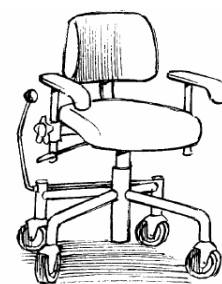

Vinnustólar fyrir fullorðna 180903 11/12

Eru hæðarstillanlegir með gaspumpu eða rafknúnir. Hægt er að stilla hæð og halla baks. Armar eru hæðarstillanlegir og stundum einnig hliðarstillanlegir. Bremsa er handstýrð. Seta er oftast hallastillanleg (fram/aftur) og snúanleg með snúningslás. Mismunandi er hvað er innifalið í grunnútfærslu stóls og nauðsynlegt er að athuga það áður en stóll er valinn.

Standstólar, hæðarstillanlegir án sætislyftu 180906 05

Standstólar eru einnig oft kallaðir tyllistólar, því þeir hafa sérstaklega háa sethæð og eru notaðir til að tylla sér og/eða hálsitja á. Fætur eru hæðarstillanlegir, án hjóla. Seta er framhallandi eða hægt að halla henni með því að stilla fætur. Standstólarnir hafa hliðarhandföng en eru ýmist með eða án baks.