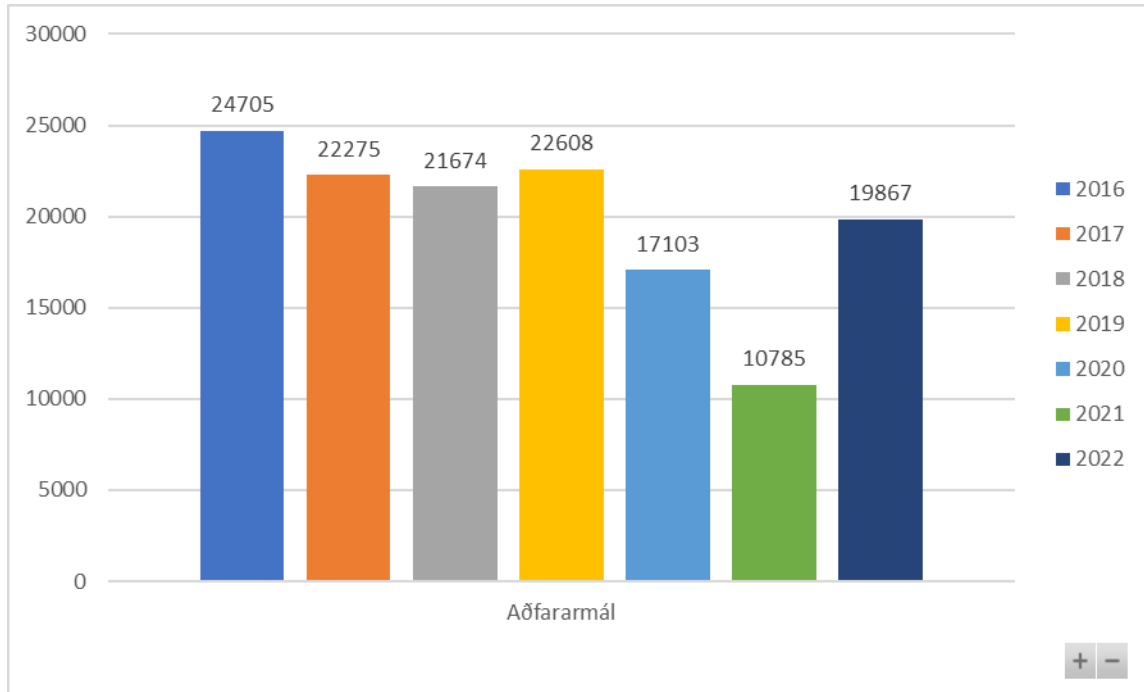

## Tölfræði úr aðfaramálum sýslumanna.

Hér fyrir neðan má sjá heildarfjölda mála sem hafa verið stofnuð hjá sýslumönnum án tillits til málaloka.

Tölfræði embætta sýslumanna 2016 - 2022 á landsvísu

Útgefandi: Sýslumaðurinn í Vestmannaeyjum