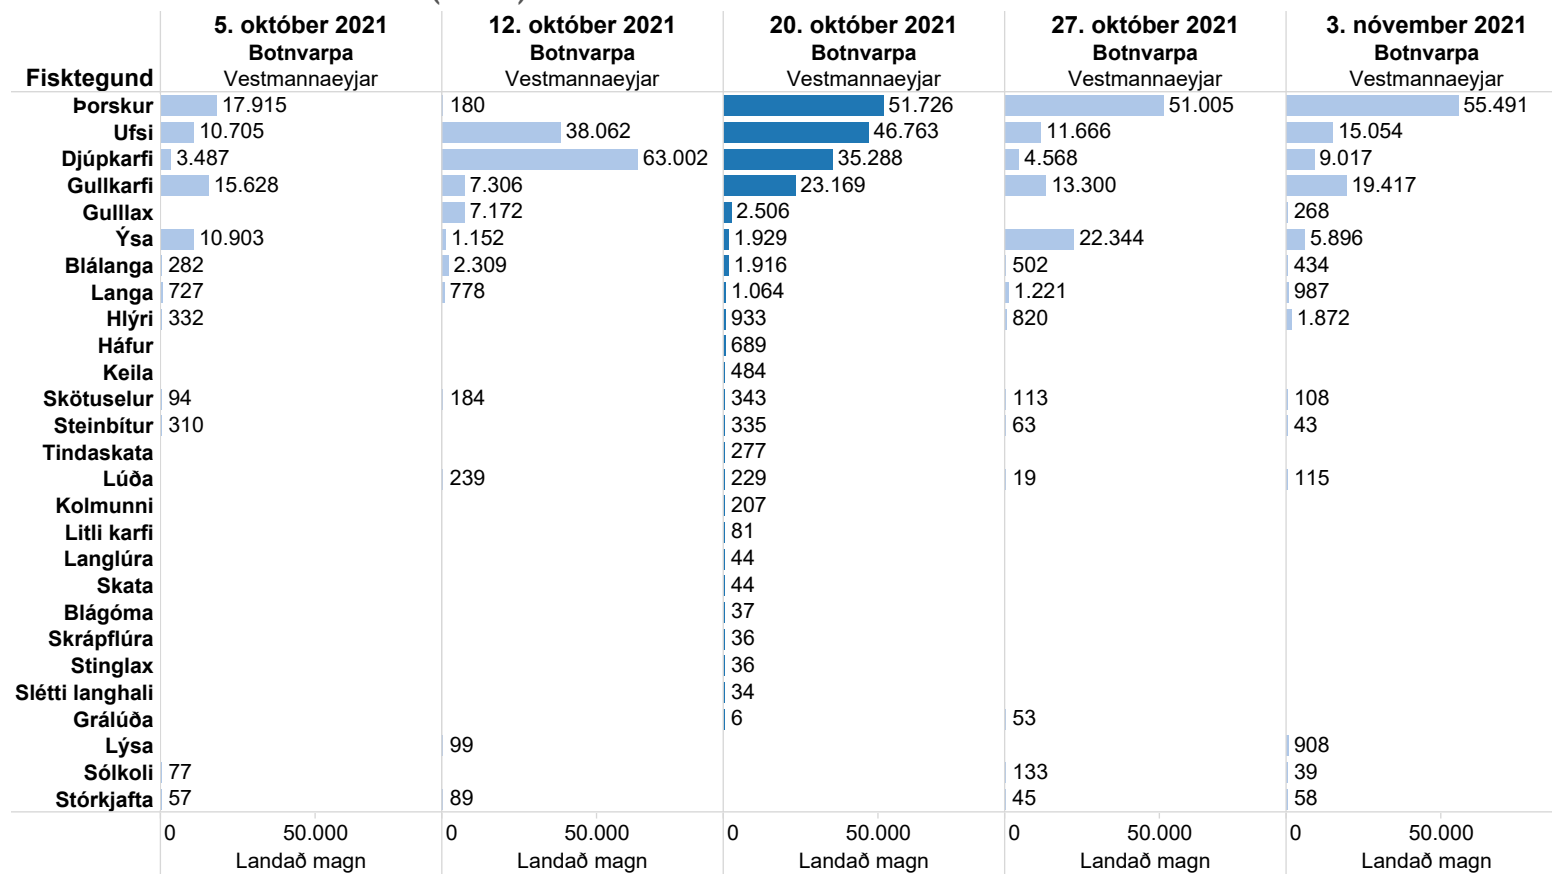

## Pórunn Sveinsdóttir VE 401 (2401)

### Eftirlitsmaður um borð

- já
- nei

Pórir SF 77 (2731)

Fisktegund	28. september 2021 Botnvarpa Hornafjörður	6. október 2021 Botnvarpa Hornafjörður	11. október 2021 Botnvarpa Hornafjörður	14. október 2021 Botnvarpa Hornafjörður	19. október 2021 Botnvarpa Hornafjörður
Porskur	51.287	32.032	61.043	4.086	35.967
Ufsi	1.204	2.623	7.782	5.774	3.892
Ýsa	1.198	5.623	6.195	5.196	11.947
Gullkarfi	1.427	406	835	2.197	406
Skráplúra			548		72
Tindaskata			445		77
Hlýri	334	103	264		169
Steinbitur	58	307	189	111	218
Grálúða	2		19		1
Blágóma			17		
Langa			15	1.128	12
Skötuselur			15	147	5
Blálanga	34		14	12	
Skarkoli		40	4	610	1
Grásleppa			3		3
Keila	10		3	63	9
Dílamjóri			2		
Stóra brosmá			2	10	
Háfur			1		
Sólkoli		851	1	215	32
Hákarl		421			331
Langlúra				82	7
Lúða	14			13	
Lýsa				511	
Náskata	9				
Sandhverfa				3	
Sandkoli				56	
Stórkjaftha				63	
	0 80.000 0	0 80.000 0	0 80.000 0	0 80.000 0	0 80.000 0
	Landað magn	Landað magn	Landað magn	Landað magn	Landað magn