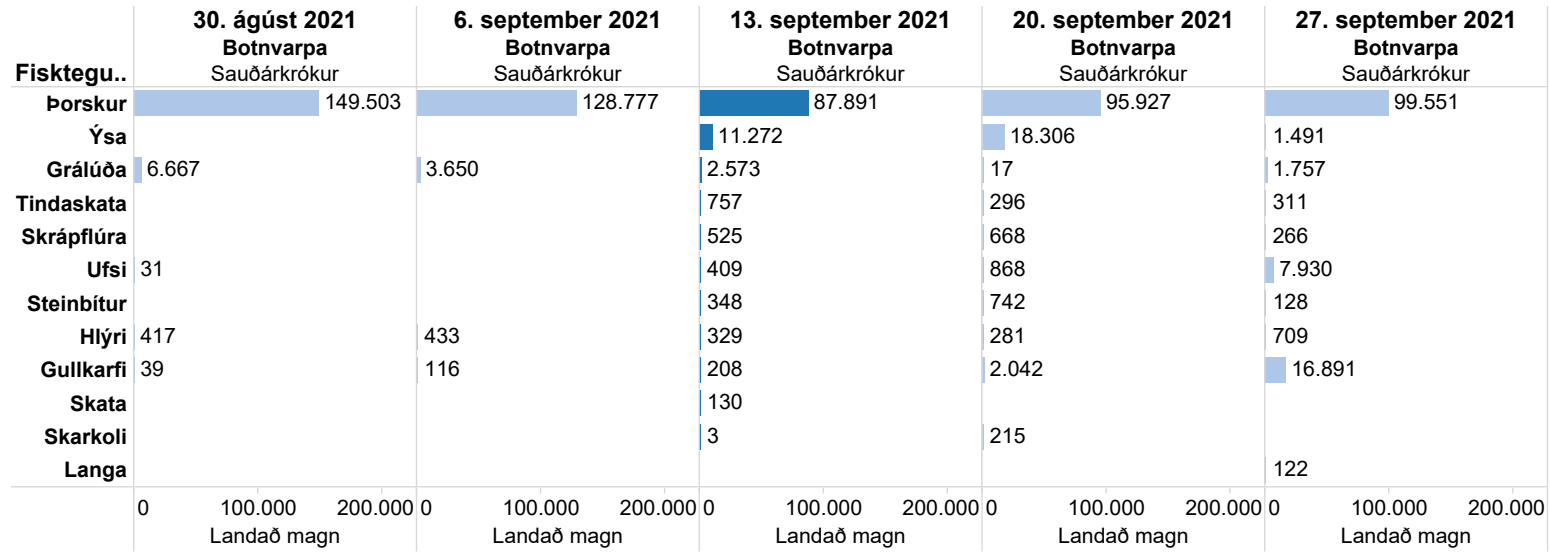

Drangey SK 2 (2893)

Eftirlitsmaður um borð

- Já
- Nei

Málmei SK 1 (1833)

Fisktegu..	25. ágúst 2021 Botnvarpa Sauðárkrókur	1. september 2021 Botnvarpa Sauðárkrókur	8. september 2021 Botnvarpa Sauðárkrókur	15. september 2021 Botnvarpa Sauðárkrókur	22. september 2021 Botnvarpa Sauðárkrókur
Porskur	129.830	142.236	122.417	130.662	93.030
Grálúða	6.648	3.726	4.295	320	24
Skráþflúra			583	23	
Tindaskata			532		
Hlýri	480	130	387	313	294
Ufsi	4.604		168	1.301	5.656
Gullkarfi	1.766	85	95	1.100	897
Steinbítur	89		5	449	627
Ýsa	1.027		1	11.855	4.379
Keila					6
Langa	11				
Skarkoli					12
	0 100.000 200.000 Landað magn	0 100.000 200.000 Landað magn	0 100.000 200.000 Landað magn	0 100.000 200.000 Landað magn	0 100.000 200.000 Landað magn

Eftirlitsmaður um borð

- já
- nei