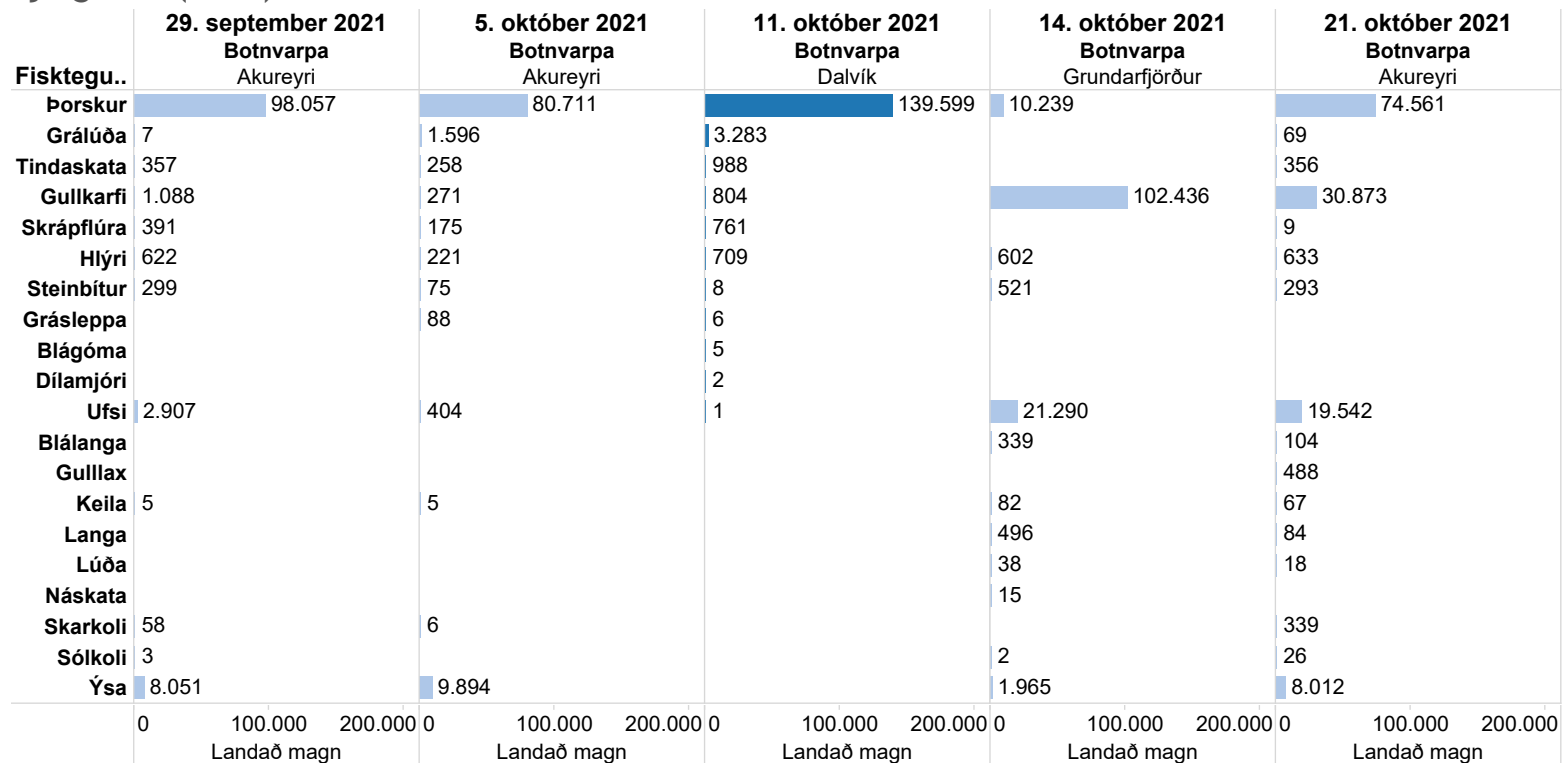

Björg EA 7 (2894)

Eftirlitsmaður um borð

- já
- nei