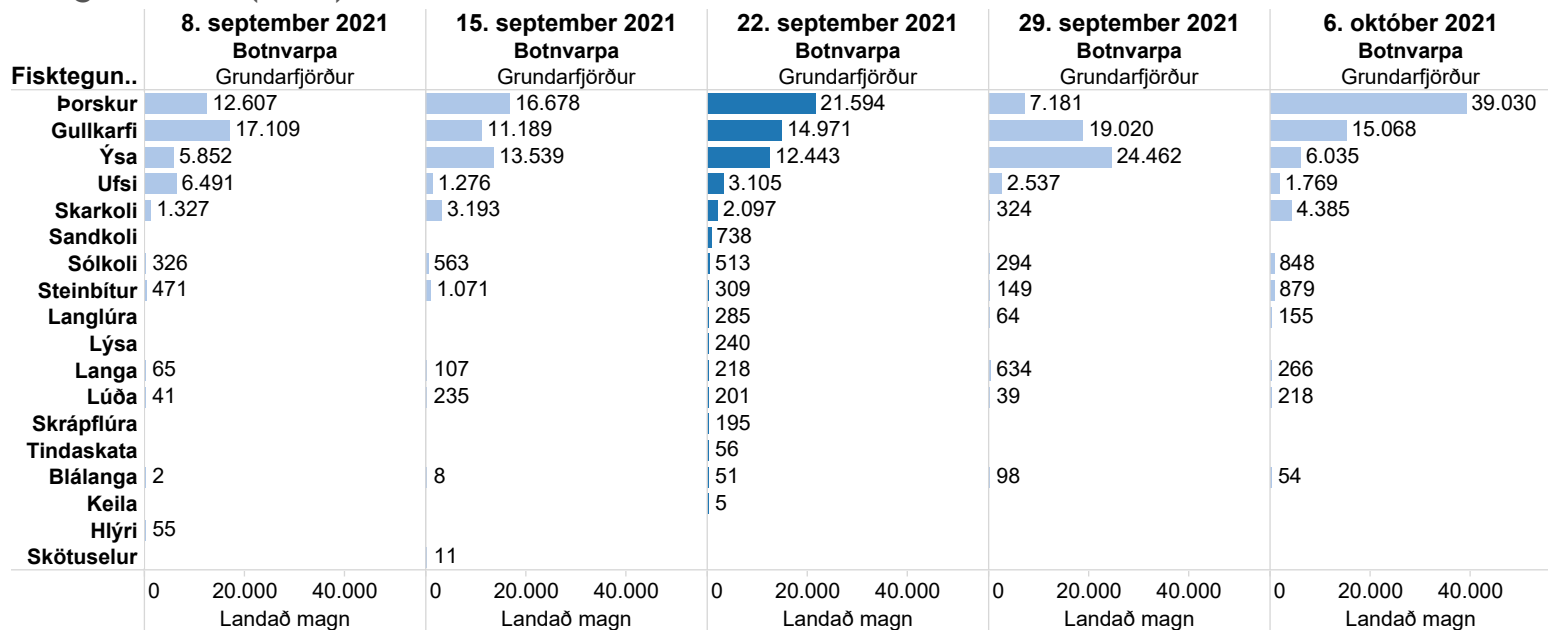

Hringur SH 153 (2685)

Eftirlitsmaður um borð

- já
- nei